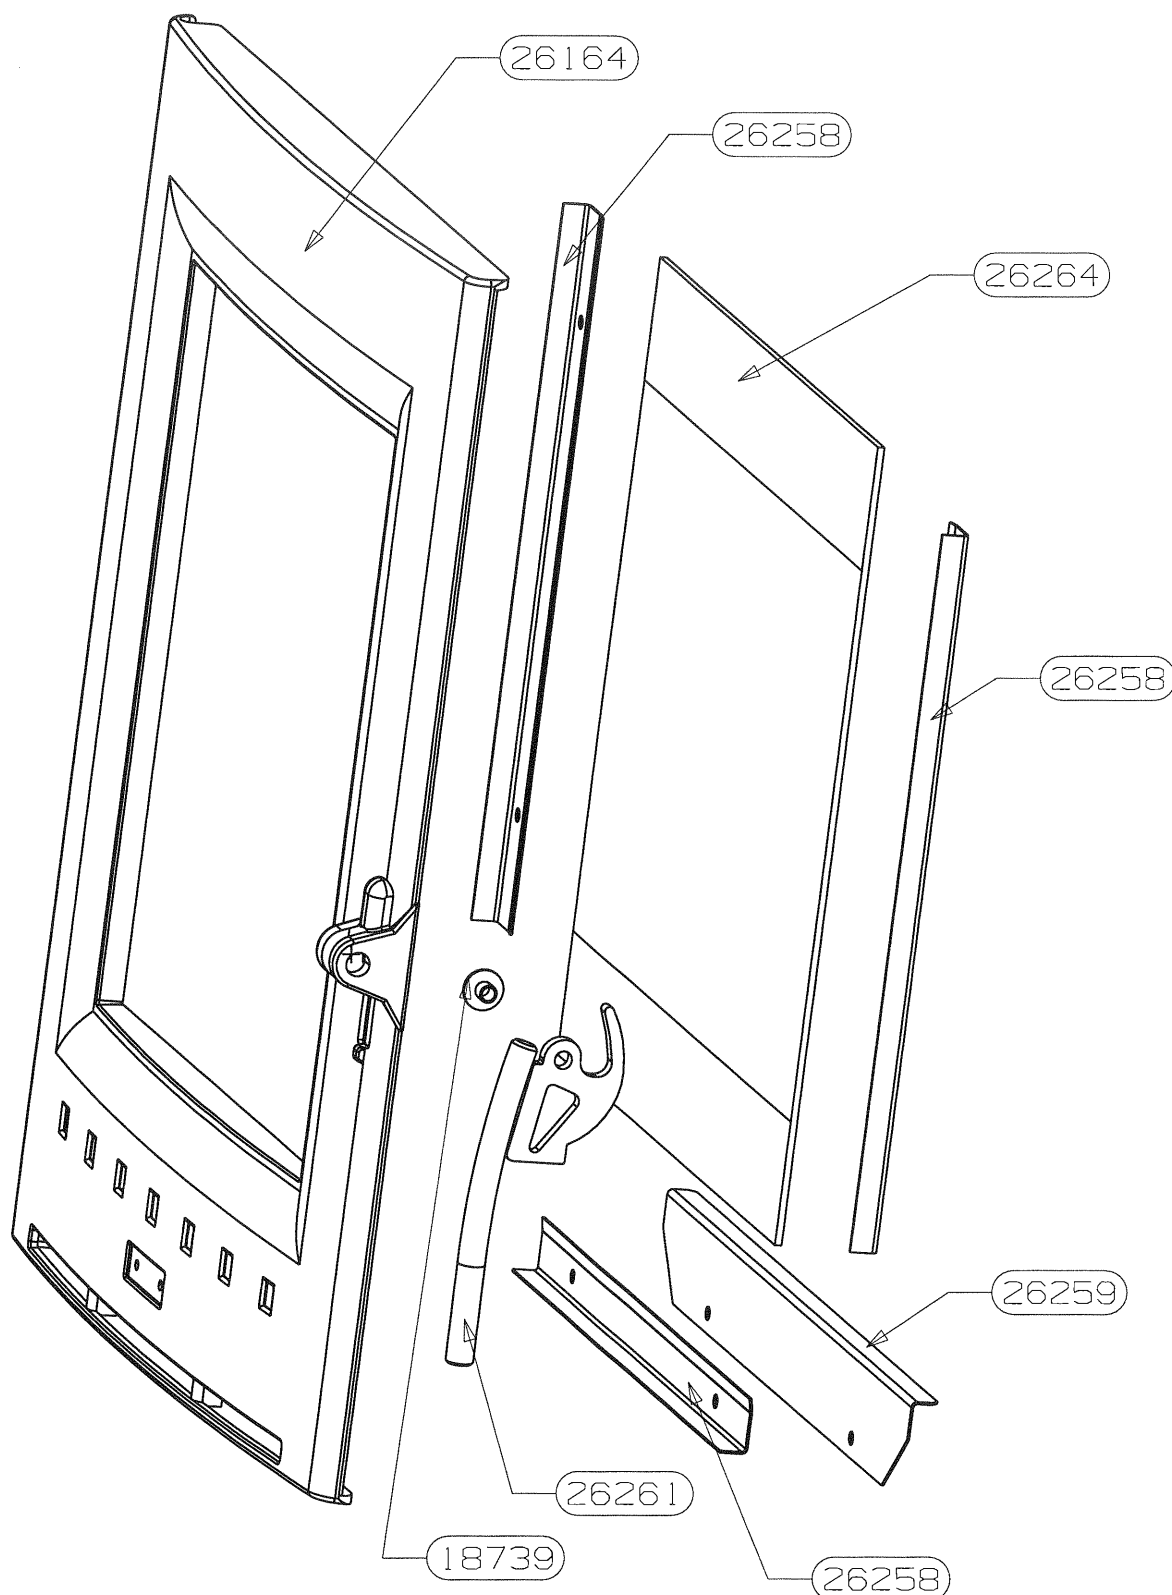

OSUPRA

POELE A BOIS
ARTIS

FT: TECNIS

ENSEMBLE PORTE
EDITION 12/2006