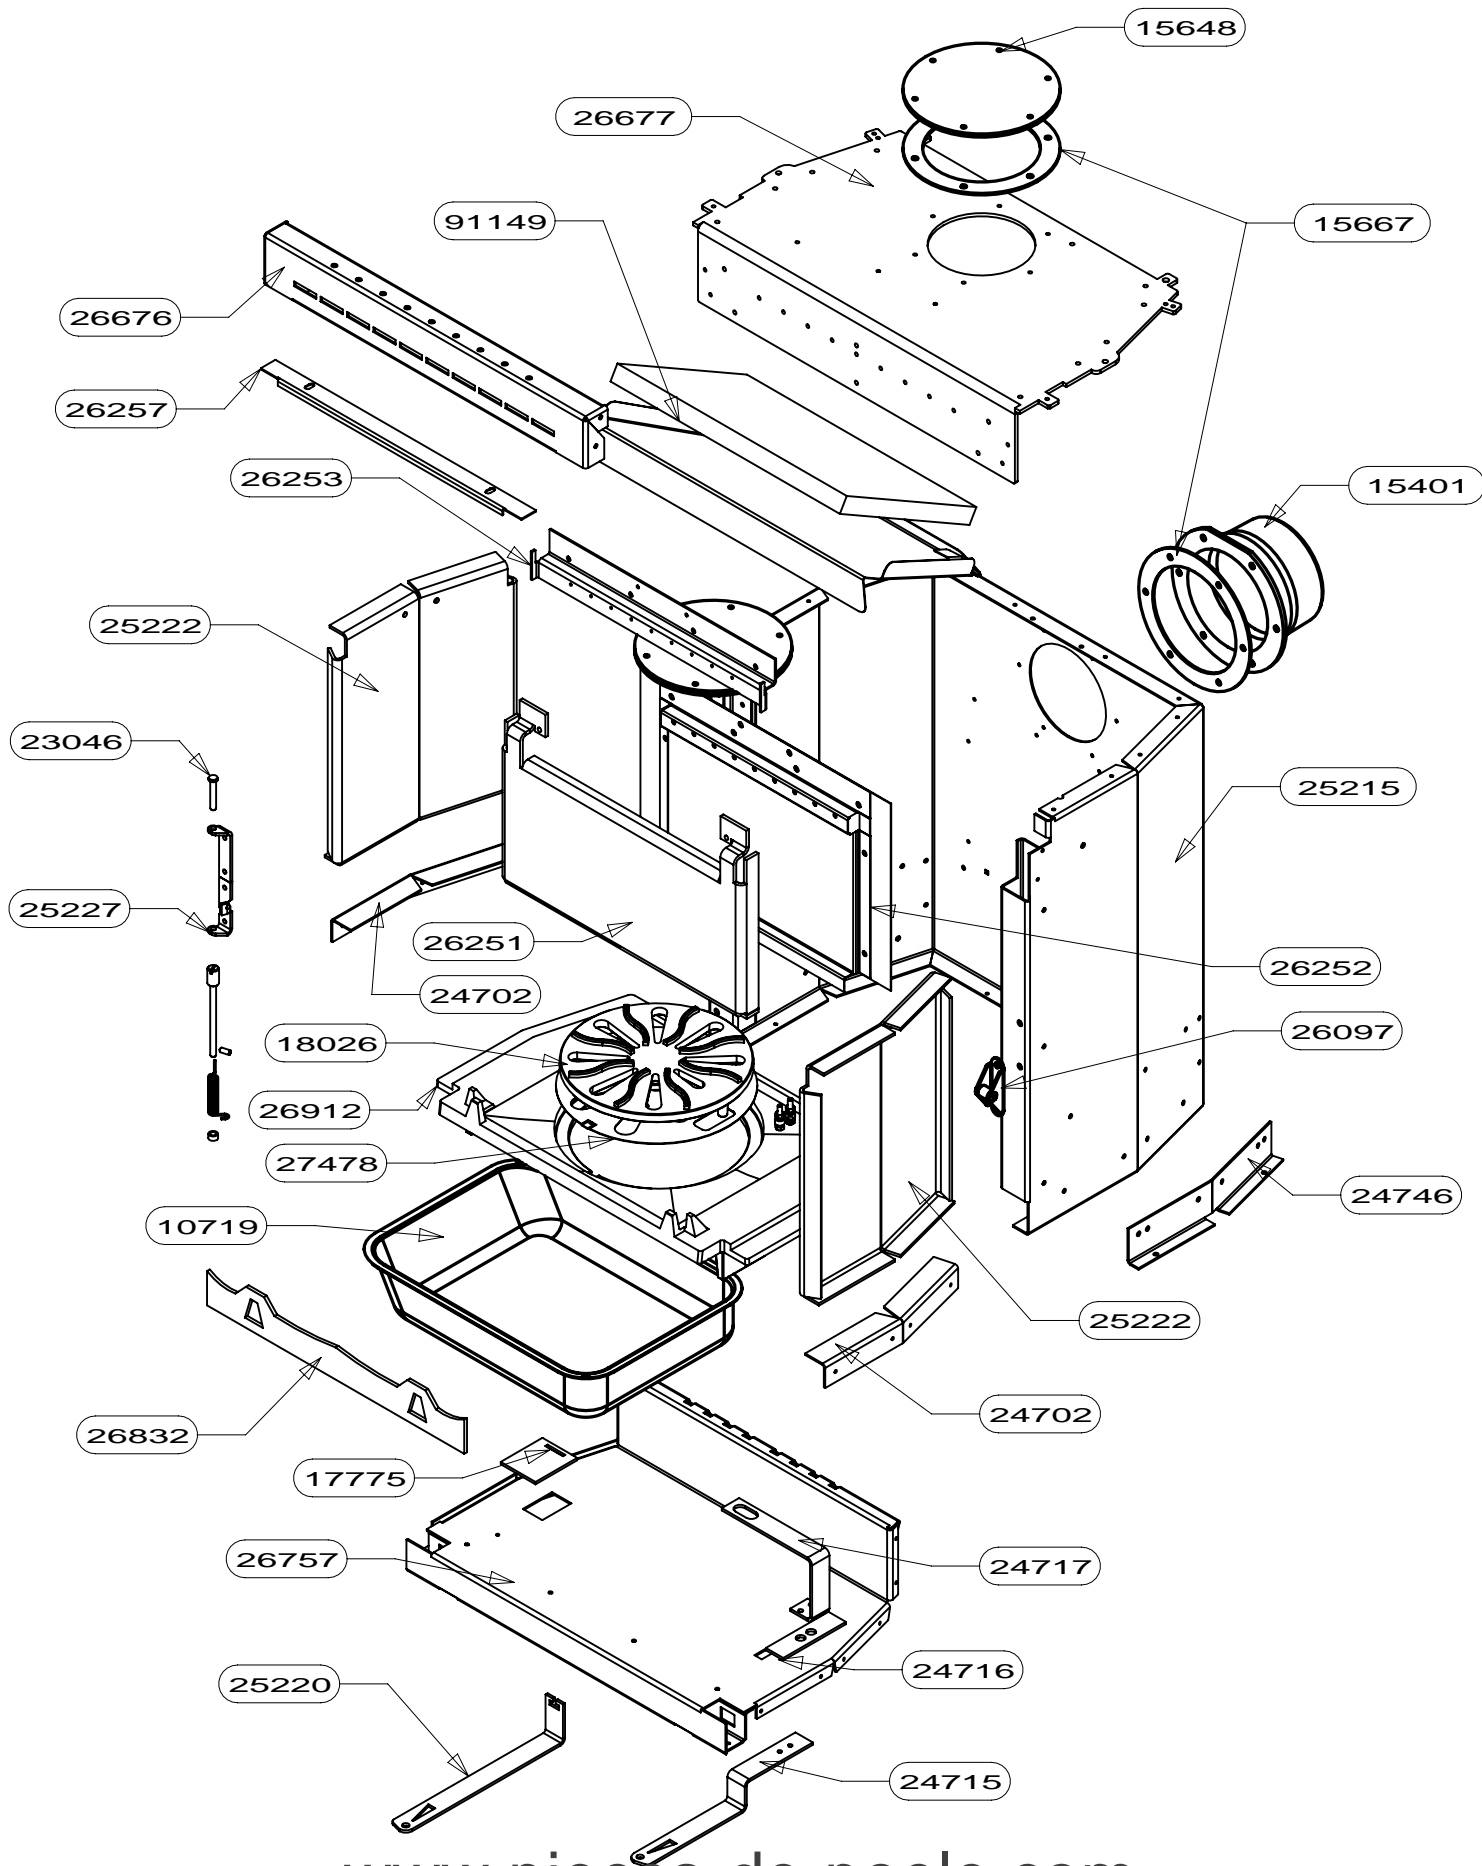

# OSUPRA

POELE A BOIS FT : TECNIS  
ARTIS

ENSEMBLE HABILLAGE  
EDITION 12/2006

POUR TOUTE COMMANDE DE PIECES D'HABILLAGE,  
PRECISER IMPERATIVEMENT LA COULEUR

26311	AILETTE	1
26310	BANDEAU INFERIEUR	1
26309	ARRIERE	1
26294	E.S. DESSUS	1
26293	COTE GAUCHE	1
26292	PROTECTION GAUCHE	1
26291	ATTACHE GAUCHE	1
26269	COTE DROIT	1
26268	PROTECTION DROITE	1
26267	ATTACHE DROITE	1
26266	BUCHER	1
26263	PLAQUE DE SOL	1
25219	PROTECTION DE SOL	1
18494	BUTEE	2
CODE ARTICLE	DESIGNATION	QTE

POUR TOUTE COMMANDE DE PIECES D'HABILLAGE,  
PRECISER IMPERATIVEMENT LA COULEUR

91149	KIT DEFLECTEUR + VERMICULITE	1
27478	ENTRETOISE INOX	1
26912	SOLE PERCEE	1
26832	CHENET	1
26757	FOND DE CORPS DE CHAUFFE	1
26677	DESSUS C.D.C. ARTIS	1
26676	TRAVERSE C.D.C. ARTIS	1
26257	DEFLECTEUR DE VITRE	1
26253	RAMPE SC2	1
26252	ES POST COMBUSTION	1
26251	PLAQUE D'ATRE TOLE	1
26097	ENS. FERMETURE	1
25227	CHARNIERE DE PORTE	1
25222	COTE INTERIEUR C.D.C.	2
25220	TIRETTE AIR DE GRILLE	1
25215	PAROI C.D.C.	1
25106	POIGNEE DE CENDRIER	1
24746	EQUERRE PLIABLE L=240	2
24717	BIELLETTTE PLIEE 231.4x25	1
24716	BIELETTE 90x25	1
24715	COMMANDE 241.5x25x 3	1
24702	EQUERRE APPUI COTE	2
23046	AXE DE CHARNIERE	2
18026	GRILLE PB 2000	1
17775	REGISTRE D'AIR	1
15667	JOINT DE BUSE	2
15648	TAMPON	1
15401	BUSE D. 120/125	1
10719	CENDRIER	1
CODE ARTICLE	DESIGNATION	QTE

# OSUPRA

TURBO 2

KIT  
EDITION 08/05

24560	SACHET VISSERIE	1
24531 non vu	ENSEMBLE MONTE TURBO 2	/
24487	CABLE D'ALIMENTATION	1
24486	CAPOT DE CARTER	1
24485	PROTECTION DU MOTEUR	1
24484	COTE DROIT DU CARTER	1
24483	COTE GAUCHE DU CARTER	1
24482	CARTER DE TURBINE	1
17818	FIL TERRE	1g 400
16884	FIL BRUN	1g 240
16882	FIL ROUGE	1g 320
16324	THERMOSTAT DISQUE 40°	1
15413	VENTILATEUR TANGENTIEL	1
12530	INVERSEUR UNIPOLAIRE	1
11138	VIS A TOLE HEXAGONALE	3
09287	SERRE-CABLE	1
07321	COLLIER DE FIXATION	1
06212	BORNIER	1
02729	VIS A TOLE CBL POZI	13
REPERE	DESIGNATION	OTE