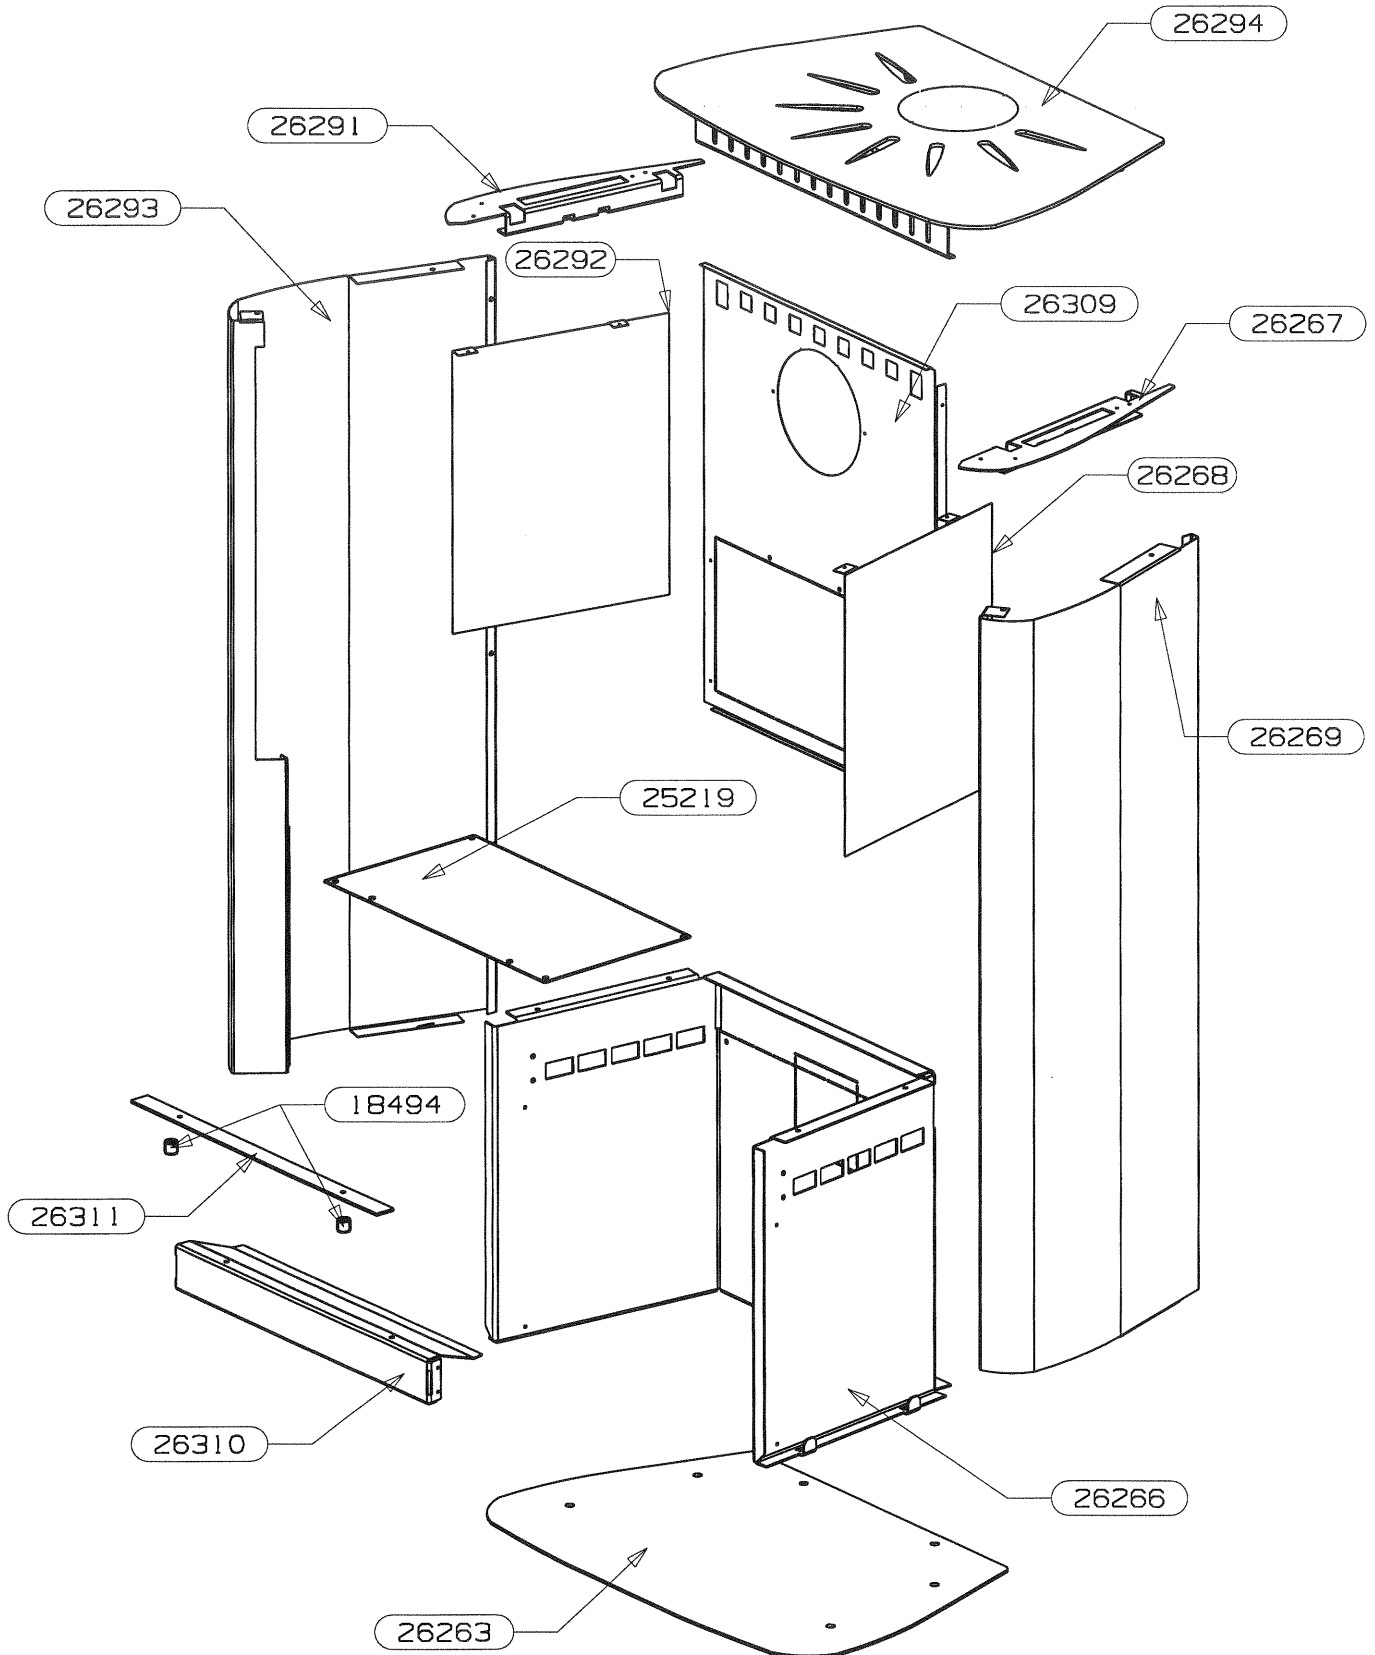

# OSUPRA

POELE A BOIS FT : TECNIS  
ARTIS

ENSEMBLE HABILLAGE  
EDITION 12/2006

POUR TOUTE COMMANDE DE PIECES D'HABILLAGE,  
PRECISER IMPERATIVEMENT LA COULEUR

26311	AILETTE	1
26310	BANDEAU INFERIEUR	1
26309	ARRIERE	1
26294	E.S. DESSUS	1
26293	COTE GAUCHE	1
26292	PROTECTION GAUCHE	1
26291	ATTACHE GAUCHE	1
26269	COTE DROIT	1
26268	PROTECTION DROITE	1
26267	ATTACHE DROITE	1
26266	BUCHER	1
26263	PLAQUE DE SOL	1
25219	PROTECTION DE SOL	1
18494	BUTEE	2
CODE ARTICLE	DESIGNATION	QTE

POUR TOUTE COMMANDE DE PIECES D'HABILLAGE,  
PRECISER IMPERATIVEMENT LA COULEUR

91149	KIT DEFLECTEUR + VERMICULITE	1
27478	ENTRETOISE INOX	1
26912	SOLE PERCEE	1
26832	CHENET	1
26757	FOND DE CORPS DE CHAUFFE	1
26677	DESSUS C.D.C. ARTIS	1
26676	TRAVERSE C.D.C. ARTIS	1
26257	DEFLECTEUR DE VITRE	1
26253	RAMPE SC2	1
26252	ES POST COMBUSTION	1
26251	PLAQUE D'ATRE TOLE	1
26097	ENS. FERMETURE	1
25227	CHARNIERE DE PORTE	1
25222	COTE INTERIEUR C.D.C.	2
25220	TIRETTE AIR DE GRILLE	1
25215	PAROI C.D.C.	1
25106	POIGNEE DE CENDRIER	1
24746	EQUERRE PLIABLE L=240	2
24717	BIELLETTTE PLIEE 231.4x25	1
24716	BIELETTE 90x25	1
24715	COMMANDE 241.5x25x 3	1
24702	EQUERRE APPUI COTE	2
23046	AXE DE CHARNIERE	2
18026	GRILLE PB 2000	1
17775	REGISTRE D'AIR	1
15667	JOINT DE BUSE	2
15648	TAMPON	1
15401	BUSE D. 120/125	1
10719	CENDRIER	1
CODE ARTICLE	DESIGNATION	QTE

# OSUPRA

POELE A BOIS  
ARTIS

FT: TECNIS

ENSEMBLE PORTE  
EDITION 12/2006

POUR TOUTE COMMANDE DE PIECES D'HABILLAGE,  
PRECISER IMPERATIVEMENT LA COULEUR

26264	VITRE 356x335x3	1
26261	ES. POIGNEE	1
26259	DEFLECTEUR BAS	1
26258	FIXE VITRE	3
26164	PORTE FONTE	1
18739	DOUILLE	1
16396	VIS AUTOTARAUDEUSE CHC	6 non vu
10762	VIS CHC M6x16	1 non vu
10113	JOINT RECTANGULAIRE 14x8	2.2m non vu
04093	JOINT PLAT 10x2	1.6m non vu
03303	RONDELLE ONDUFLEX	1 non vu
CODE ARTICLE	DESIGNATION	QTE