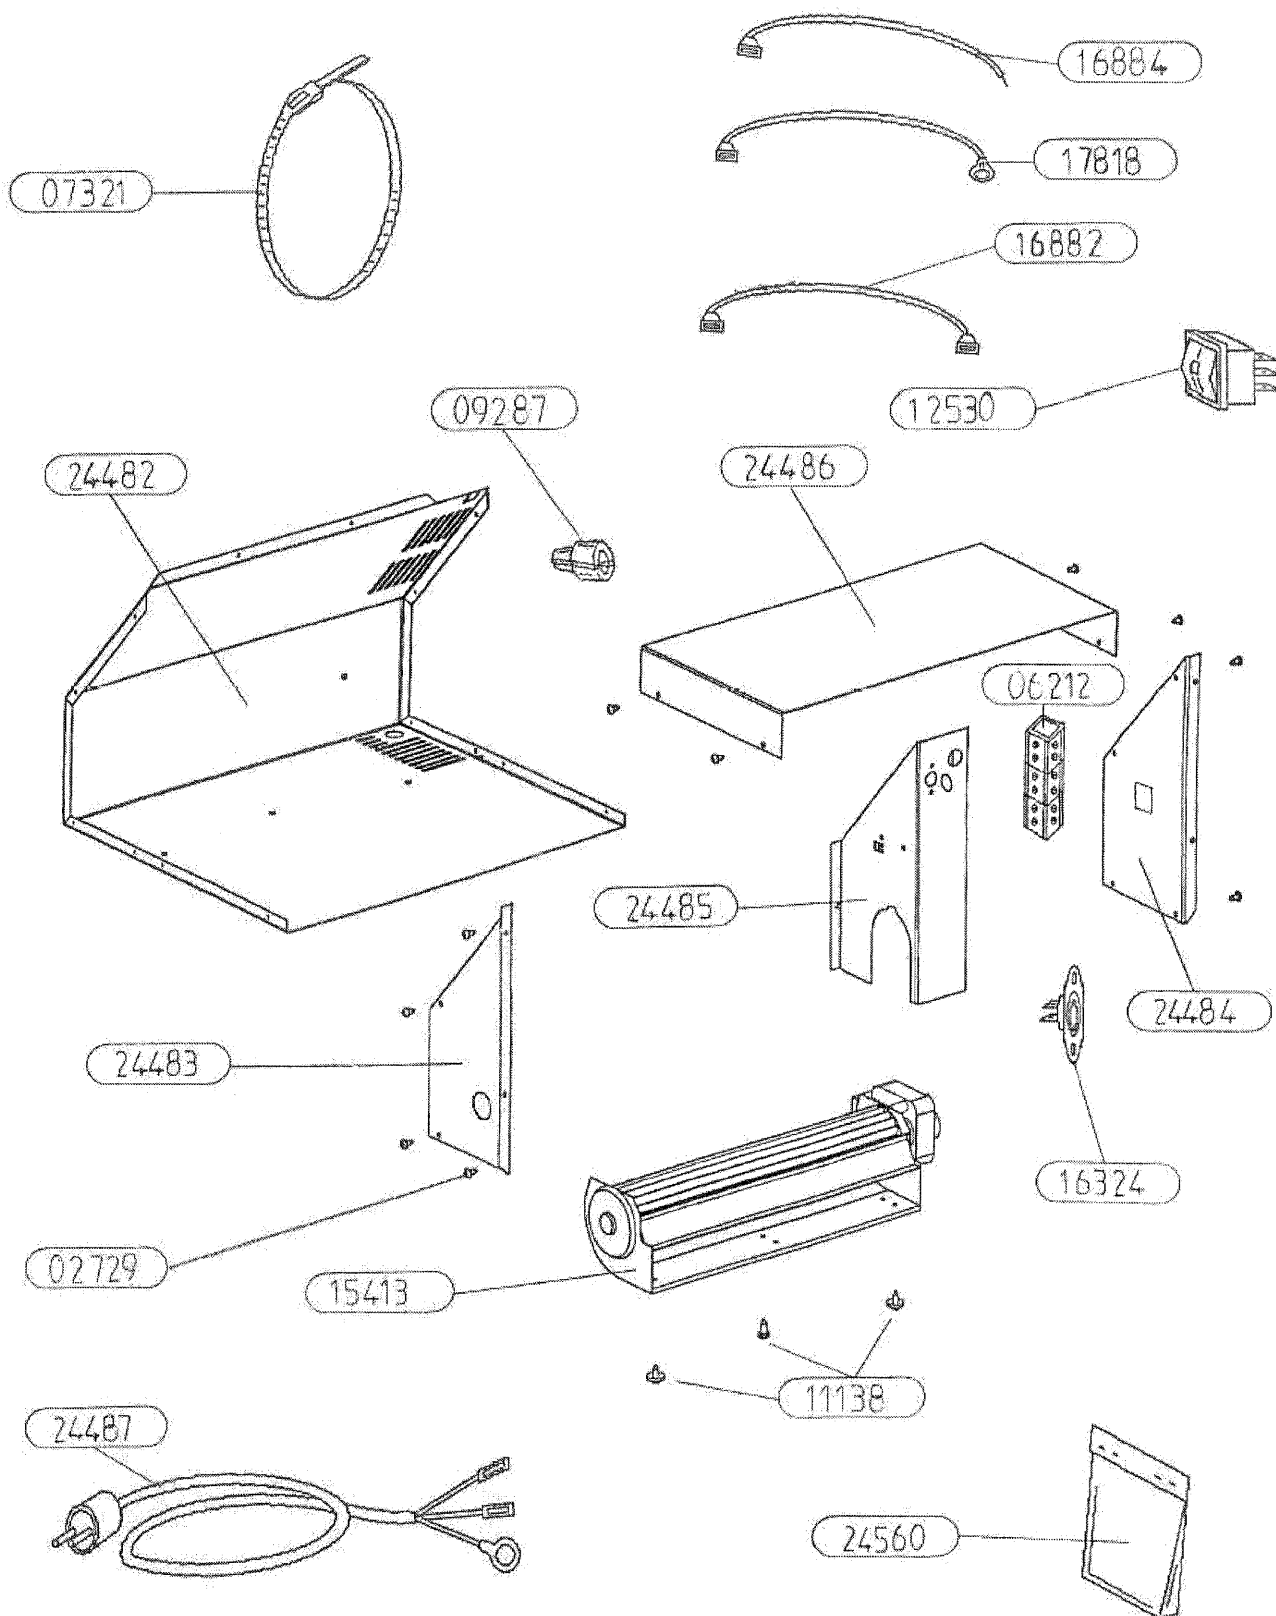

POUR TOUTE COMMANDE DE PIECES D'HABILLAGE,  
PRECISER IMPERATIVEMENT LA COULEUR

91149	KIT DEFLECTEUR + VERMICULITE	1
27478	ENTRETOISE INOX	1
26912	SOLE PERCEE	1
26832	CHENET	1
26757	FOND DE CORPS DE CHAUFFE	1
26677	DESSUS C.D.C. ARTIS	1
26676	TRAVERSE C.D.C. ARTIS	1
26257	DEFLECTEUR DE VITRE	1
26253	RAMPE SC2	1
26252	ES POST COMBUSTION	1
26251	PLAQUE D'ATRE TOLE	1
26097	ENS. FERMETURE	1
25227	CHARNIERE DE PORTE	1
25222	COTE INTERIEUR C.D.C.	2
25220	TIRETTE AIR DE GRILLE	1
25215	PAROI C.D.C.	1
25106	POIGNEE DE CENDRIER	1
24746	EQUERRE PLIABLE L=240	2
24717	BIELLETTTE PLIEE 231.4x25	1
24716	BIELETTE 90x25	1
24715	COMMANDE 241.5x25x 3	1
24702	EQUERRE APPUI COTE	2
23046	AXE DE CHARNIERE	2
18026	GRILLE PB 2000	1
17775	REGISTRE D'AIR	1
15667	JOINT DE BUSE	2
15648	TAMPON	1
15401	BUSE D. 120/125	1
10719	CENDRIER	1
CODE ARTICLE	DESIGNATION	QTE

# OSUPRA

POELE A BOIS  
ARTIS

FT: TECNIS

ENSEMBLE PORTE  
EDITION 12/2006

POUR TOUTE COMMANDE DE PIECES D'HABILLAGE,  
PRECISER IMPERATIVEMENT LA COULEUR

26264	VITRE 356x335x3	1
26261	ES. POIGNEE	1
26259	DEFLECTEUR BAS	1
26258	FIXE VITRE	3
26164	PORTE FONTE	1
18739	DOUILLE	1
16396	VIS AUTOTARAUDEUSE CHC	6 non vu
10762	VIS CHC M6x16	1 non vu
10113	JOINT RECTANGULAIRE 14x8	2.2m non vu
04093	JOINT PLAT 10x2	1.6m non vu
03303	RONDELLE ONDUFLEX	1 non vu
CODE ARTICLE	DESIGNATION	QTE

# OSUPRA

TURBO 2

KIT  
EDITION 08/05

24560	SACHET VISSERIE	1
24531 non vu	ENSEMBLE MONTE TURBO 2	/
24487	CABLE D'ALIMENTATION	1
24486	CAPOT DE CARTER	1
24485	PROTECTION DU MOTEUR	1
24484	COTE DROIT DU CARTER	1
24483	COTE GAUCHE DU CARTER	1
24482	CARTER DE TURBINE	1
17818	FIL TERRE	1g 400
16884	FIL BRUN	1g 240
16882	FIL ROUGE	1g 320
16324	THERMOSTAT DISQUE 40°	1
15413	VENTILATEUR TANGENTIEL	1
12530	INVERSEUR UNIPOLAIRE	1
11138	VIS A TOLE HEXAGONALE	3
09287	SERRE-CABLE	1
07321	COLLIER DE FIXATION	1
06212	BORNIER	1
02729	VIS A TOLE CBL POZI	13
REPERE	DESIGNATION	OTE