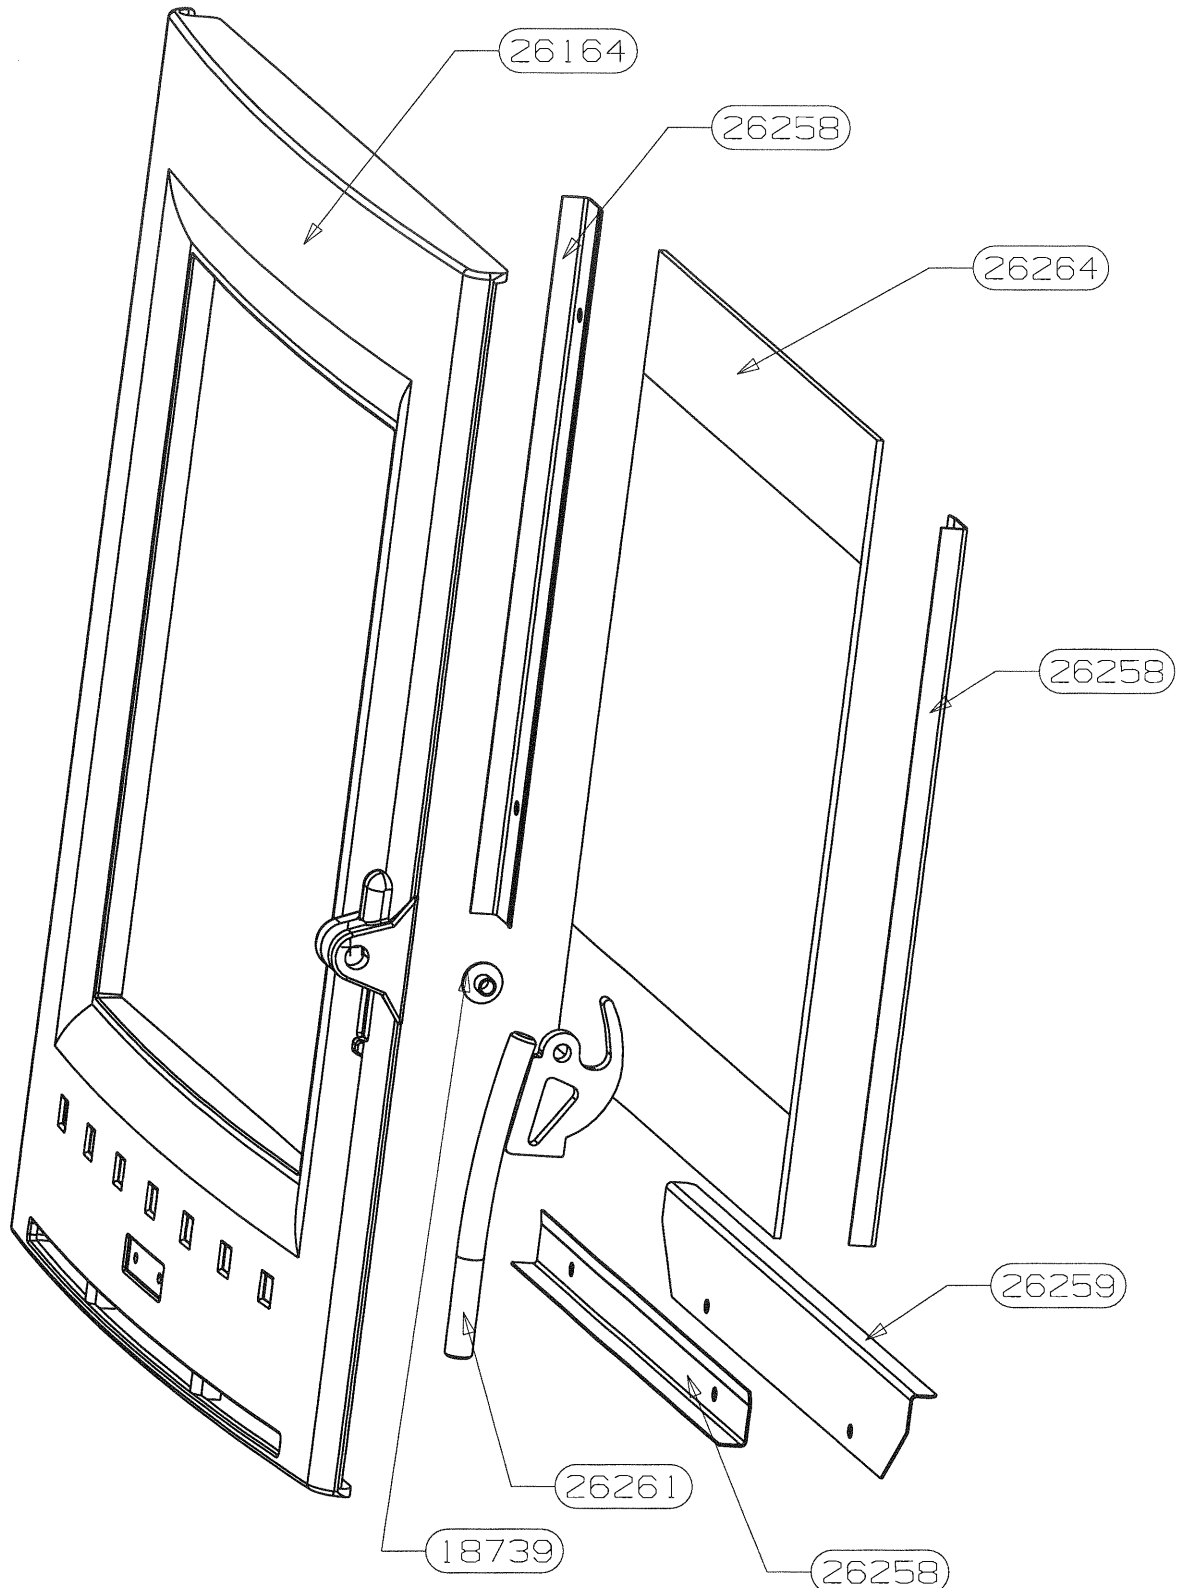

OSUPRA

POELE A BOIS FT: TECNIS
ARTIS

ENSEMBLE PORTE
EDITION 12/2006