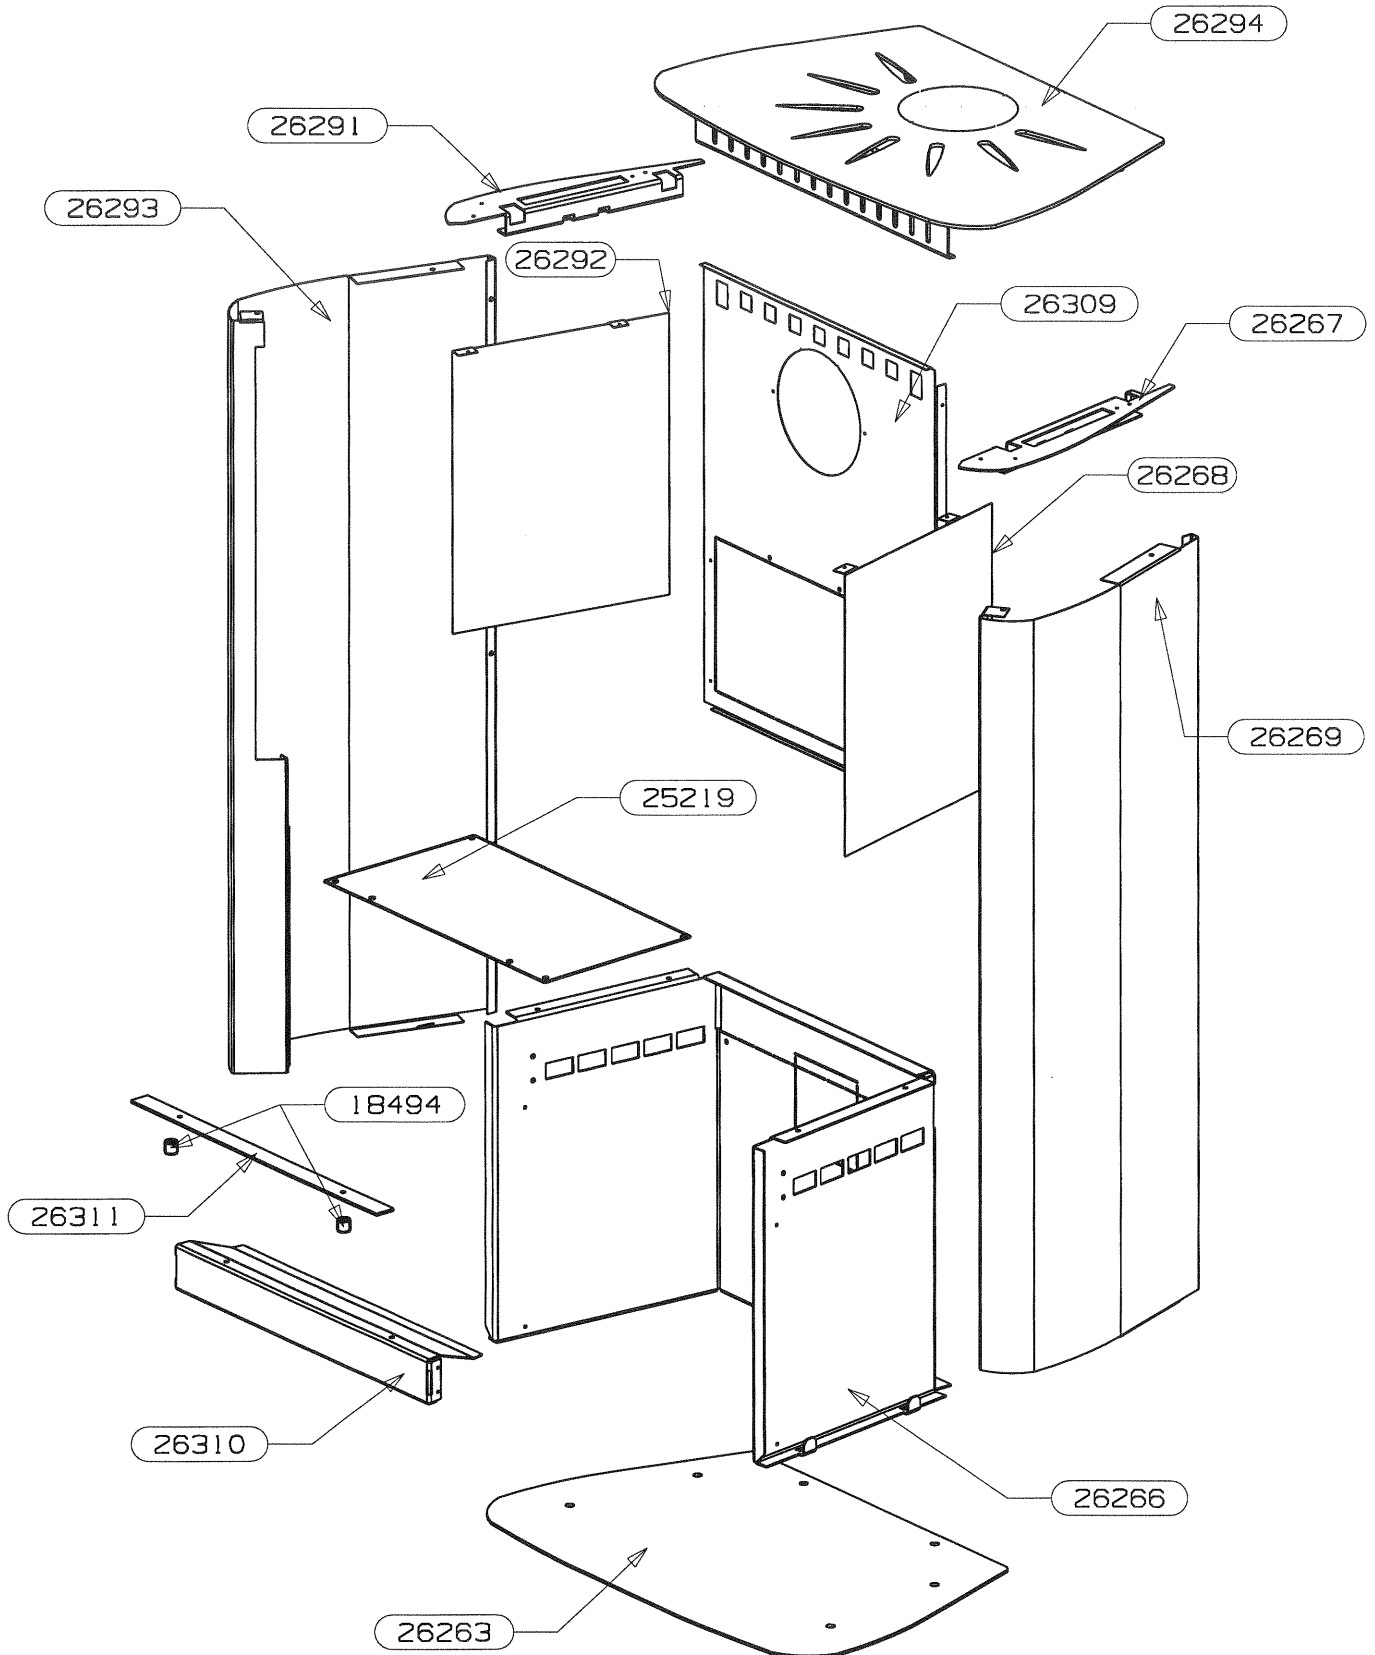

OSUPRA

POELE A BOIS FT : TECNIS
ARTIS

ENSEMBLE HABILLAGE
EDITION 12/2006

POUR TOUTE COMMANDE DE PIECES D'HABILLAGE,
PRECISER IMPERATIVEMENT LA COULEUR

26311	AILETTE	1
26310	BANDEAU INFERIEUR	1
26309	ARRIERE	1
26294	E.S. DESSUS	1
26293	COTE GAUCHE	1
26292	PROTECTION GAUCHE	1
26291	ATTACHE GAUCHE	1
26269	COTE DROIT	1
26268	PROTECTION DROITE	1
26267	ATTACHE DROITE	1
26266	BUCHER	1
26263	PLAQUE DE SOL	1
25219	PROTECTION DE SOL	1
18494	BUTEE	2
CODE ARTICLE	DESIGNATION	QTE

POUR TOUTE COMMANDE DE PIECES D'HABILLAGE,
PRECISER IMPERATIVEMENT LA COULEUR

91149	KIT DEFLECTEUR + VERMICULITE	1
27478	ENTRETOISE INOX	1
26912	SOLE PERCEE	1
26832	CHENET	1
26757	FOND DE CORPS DE CHAUFFE	1
26677	DESSUS C.D.C. ARTIS	1
26676	TRAVERSE C.D.C. ARTIS	1
26257	DEFLECTEUR DE VITRE	1
26253	RAMPE SC2	1
26252	ES POST COMBUSTION	1
26251	PLAQUE D'ATRE TOLE	1
26097	ENS. FERMETURE	1
25227	CHARNIERE DE PORTE	1
25222	COTE INTERIEUR C.D.C.	2
25220	TIRETTE AIR DE GRILLE	1
25215	PAROI C.D.C.	1
25106	POIGNEE DE CENDRIER	1
24746	EQUERRE PLIABLE L=240	2
24717	BIELLETTTE PLIEE 231.4x25	1
24716	BIELETTE 90x25	1
24715	COMMANDE 241.5x25x 3	1
24702	EQUERRE APPUI COTE	2
23046	AXE DE CHARNIERE	2
18026	GRILLE PB 2000	1
17775	REGISTRE D'AIR	1
15667	JOINT DE BUSE	2
15648	TAMPON	1
15401	BUSE D. 120/125	1
10719	CENDRIER	1
CODE ARTICLE	DESIGNATION	QTE

OSUPRA

TURBO 2

KIT
EDITION 08/05

OSUPRA

TURBO 2

KIT
EDITION 08/05

24560	SACHET VISSERIE	1
24531 non vu	ENSEMBLE MONTE TURBO 2	/
24487	CABLE D'ALIMENTATION	1
24486	CAPOT DE CARTER	1
24485	PROTECTION DU MOTEUR	1
24484	COTE DROIT DU CARTER	1
24483	COTE GAUCHE DU CARTER	1
24482	CARTER DE TURBINE	1
17818	FIL TERRE	1g 400
16884	FIL BRUN	1g 240
16882	FIL ROUGE	1g 320
16324	THERMOSTAT DISQUE 40°	1
15413	VENTILATEUR TANGENTIEL	1
12530	INVERSEUR UNIPOLAIRE	1
11138	VIS A TOLE HEXAGONALE	3
09287	SERRE-CABLE	1
07321	COLLIER DE FIXATION	1
06212	BORNIER	1
02729	VIS A TOLE CBL POZI	13
REPERE	DESIGNATION	OTE