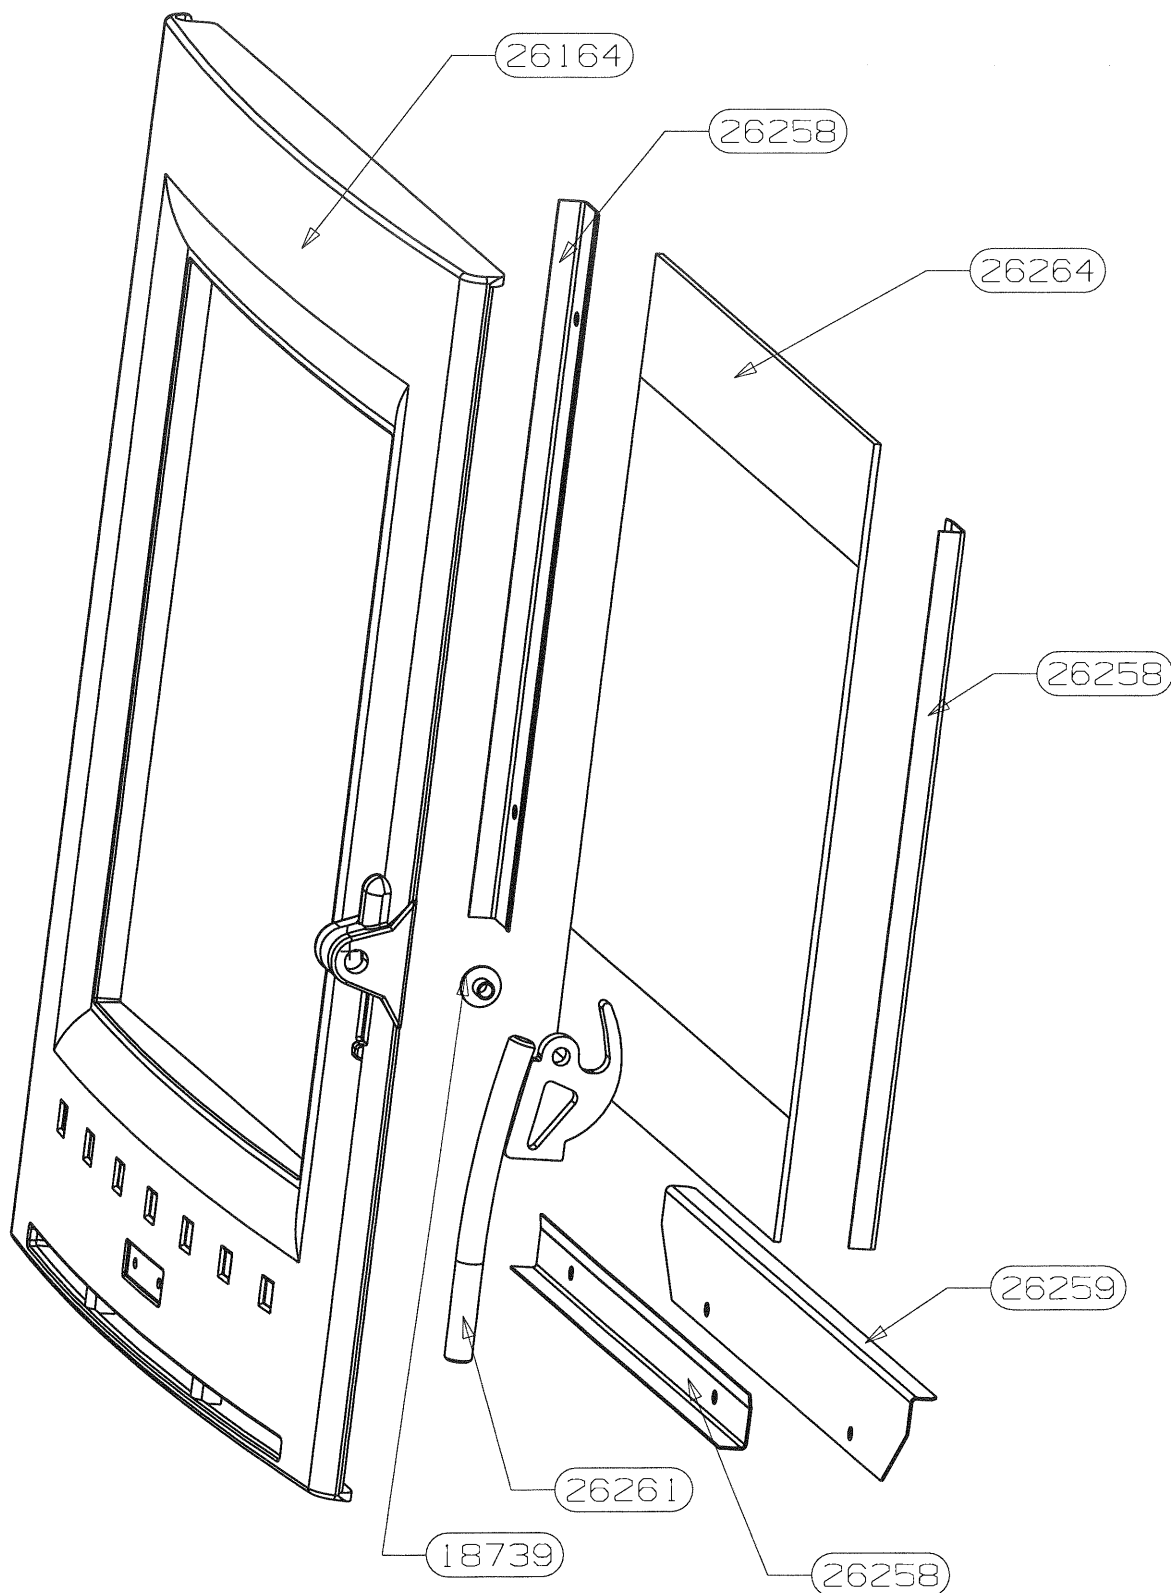

POUR TOUTE COMMANDE DE PIECES D'HABILLAGE,  
PRECISER IMPERATIVEMENT LA COULEUR

91149	KIT DEFLECTEUR + VERMICULITE	1
27478	ENTRETOISE INOX	1
26912	SOLE PERCEE	1
26832	CHENET	1
26757	FOND DE CORPS DE CHAUFFE	1
26257	DEFLECTEUR DE VITRE	1
26253	RAMPE SC2	1
26252	ES POST COMBUSTION	1
26251	PLAQUE D'ATRE TOLE	1
26097	ENS. FERMETURE	1
26040	TRAVERSE C.D.C. ARTIS	1
25881	AXE DE MANOEUVRE DIN	1
25880	RESSORT DE TORSION	1
25227	CHARNIERE DE PORTE	1
25222	COTE INTERIEUR C.D.C.	2
25215	PAROI C.D.C.	1
24746	EQUERRE PLIABLE L=240	2
24745	REGISTRE DE DEBRIDAGE	1
24717	BIELLETTTE PLIEE 231.4x25	1
24716	BIELETTE 90x25	1
24715	COMMANDE 241.5x25x 3	1
24704	DESSUS C.D.C. ARTIS	1
24702	EQUERRE APPUI COTE	2
24641	DEFLECTEUR DE FUMEE	
24640	VERMICULITE	
23046	AXE DE CHARNIERE	1
18026	GRILLE PB 2000	1
15667	JOINT DE BUSE	2
15648	TAMPON	1
15401	BUSE D. 120/125	1
10719	CENDRIER	1
10643	VIS SANS TETE HC	1
5715	DOUILLE	1
CODE ARTICLE	DESIGNATION	QTE

# OSUPRA

POELE A BOIS FT : TECNIS  
ARTIS D

ENSEMBLE HABILLAGE  
EDITION 12/2006

POUR TOUTE COMMANDE DE PIECES D'HABILLAGE,  
PRECISER IMPERATIVEMENT LA COULEUR

26312	CACHE COUDE	1
26311	AILETTE	1
26310	BANDEAU INFERIEUR	1
26309	ARRIERE	1
26294	E.S. DESSUS	1
26293	COTE GAUCHE	1
26292	PROTECTION GAUCHE	1
26291	ATTACHE GAUCHE	1
26269	COTE DROIT	1
26268	PROTECTION DROITE	1
26267	ATTACHE DROITE	1
26266	BUCHER	1
26263	PLAQUE DE SOL	1
24714	RACCORDEMENT EXTERIEUR EM	1 Non vu
18494	BUTEE	2
CODE ARTICLE	DESIGNATION	QTE

# OSUPRA

POELE A BOIS FT: TECNIS  
ARTIS D

ENSEMBLE PORTE  
EDITION 12/2006

POUR TOUTE COMMANDE DE PIECES D'HABILLAGE,  
PRECISER IMPERATIVEMENT LA COULEUR

26264	VITRE 356x335x3	1
26261	ES. POIGNEE	1
26259	DEFLECTEUR BAS	1
26258	FIXE VITRE	3
26164	PORTE FONTE	1
18739	DOUILLE	1
16396	VIS AUTOTARAUDEUSE CHC	6 non vu
10762	VIS CHC M6x16	1 non vu
10113	JOINT RECTANGULAIRE 14x8	2.2m non vu
04093	JOINT PLAT 10x2	1.6m non vu
03303	RONDELLE ONDUFLEX	1 non vu
CODE ARTICLE	DESIGNATION	QTE