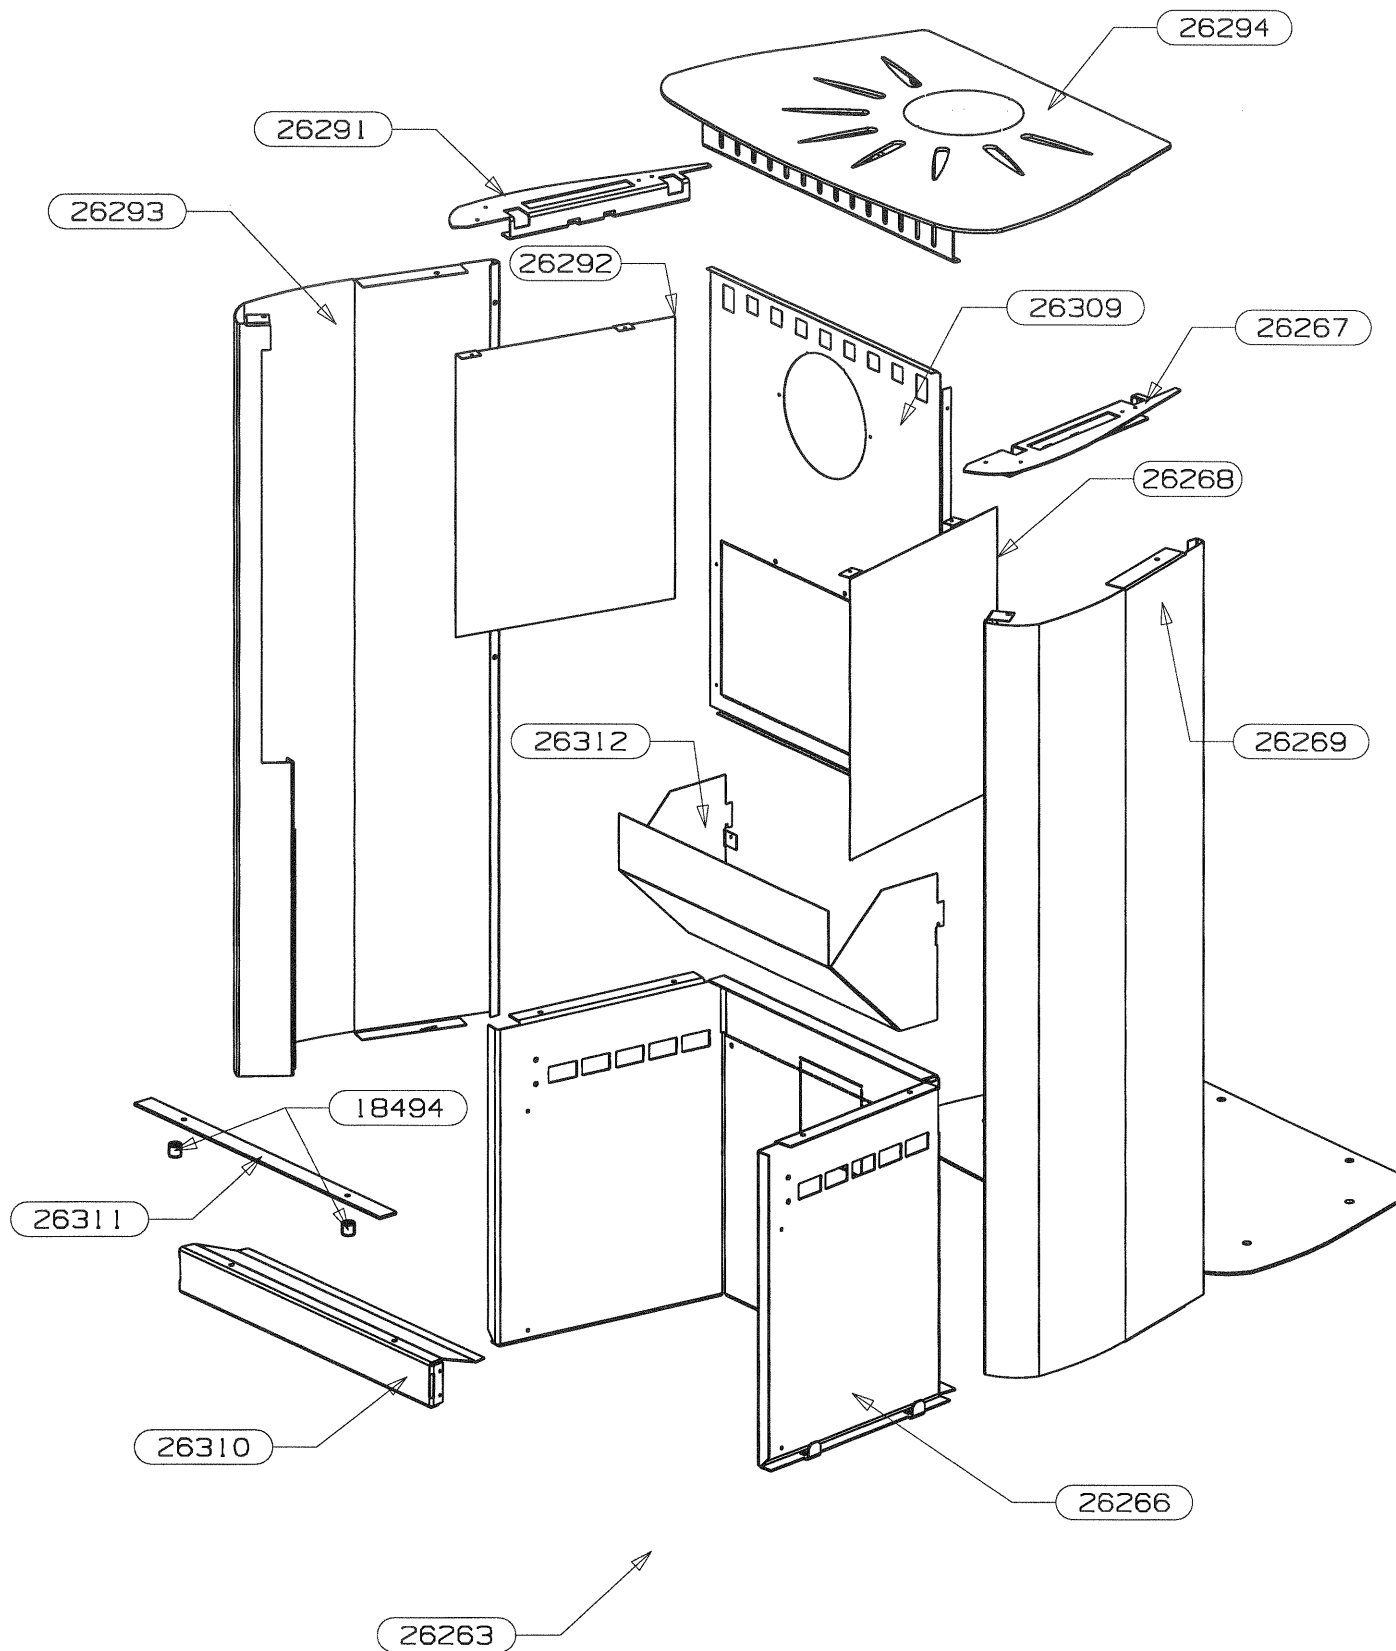

POUR TOUTE COMMANDE DE PIECES D'HABILLAGE,  
PRECISER IMPERATIVEMENT LA COULEUR

91149	KIT DEFLECTEUR + VERMICULITE	1
27478	ENTRETOISE INOX	1
26912	SOLE PERCEE	1
26832	CHENET	1
26757	FOND DE CORPS DE CHAUFFE	1
26257	DEFLECTEUR DE VITRE	1
26253	RAMPE SC2	1
26252	ES POST COMBUSTION	1
26251	PLAQUE D'ATRE TOLE	1
26097	ENS. FERMETURE	1
26040	TRAVERSE C.D.C. ARTIS	1
25881	AXE DE MANOEUVRE DIN	1
25880	RESSORT DE TORSION	1
25227	CHARNIERE DE PORTE	1
25222	COTE INTERIEUR C.D.C.	2
25215	PAROI C.D.C.	1
24746	EQUERRE PLIABLE L=240	2
24745	REGISTRE DE DEBRIDAGE	1
24717	BIELLETTTE PLIEE 231.4x25	1
24716	BIELETTE 90x25	1
24715	COMMANDE 241.5x25x 3	1
24704	DESSUS C.D.C. ARTIS	1
24702	EQUERRE APPUI COTE	2
24641	DEFLECTEUR DE FUMEE	
24640	VERMICULITE	
23046	AXE DE CHARNIERE	1
18026	GRILLE PB 2000	1
15667	JOINT DE BUSE	2
15648	TAMPON	1
15401	BUSE D. 120/125	1
10719	CENDRIER	1
10643	VIS SANS TETE HC	1
5715	DOUILLE	1
CODE ARTICLE	DESIGNATION	QTE

# OSUPRA

POELE A BOIS FT : TECNIS  
ARTIS D

ENSEMBLE HABILLAGE  
EDITION 12/2006

POUR TOUTE COMMANDE DE PIECES D'HABILLAGE,  
PRECISER IMPERATIVEMENT LA COULEUR

26312	CACHE COUDE	1
26311	AILETTE	1
26310	BANDEAU INFERIEUR	1
26309	ARRIERE	1
26294	E.S. DESSUS	1
26293	COTE GAUCHE	1
26292	PROTECTION GAUCHE	1
26291	ATTACHE GAUCHE	1
26269	COTE DROIT	1
26268	PROTECTION DROITE	1
26267	ATTACHE DROITE	1
26266	BUCHER	1
26263	PLAQUE DE SOL	1
24714	RACCORDEMENT EXTERIEUR EM	1 Non vu
18494	BUTEE	2
CODE ARTICLE	DESIGNATION	QTE

# OSUPRA

POELE A BOIS FT: TECNIS  
ARTIS D

ENSEMBLE PORTE  
EDITION 12/2006

POUR TOUTE COMMANDE DE PIECES D'HABILLAGE,  
PRECISER IMPERATIVEMENT LA COULEUR

26264	VITRE 356x335x3	1
26261	ES. POIGNEE	1
26259	DEFLECTEUR BAS	1
26258	FIXE VITRE	3
26164	PORTE FONTE	1
18739	DOUILLE	1
16396	VIS AUTOTARAUDEUSE CHC	6 non vu
10762	VIS CHC M6x16	1 non vu
10113	JOINT RECTANGULAIRE 14x8	2.2m non vu
04093	JOINT PLAT 10x2	1.6m non vu
03303	RONDELLE ONDUFLEX	1 non vu
CODE ARTICLE	DESIGNATION	QTE