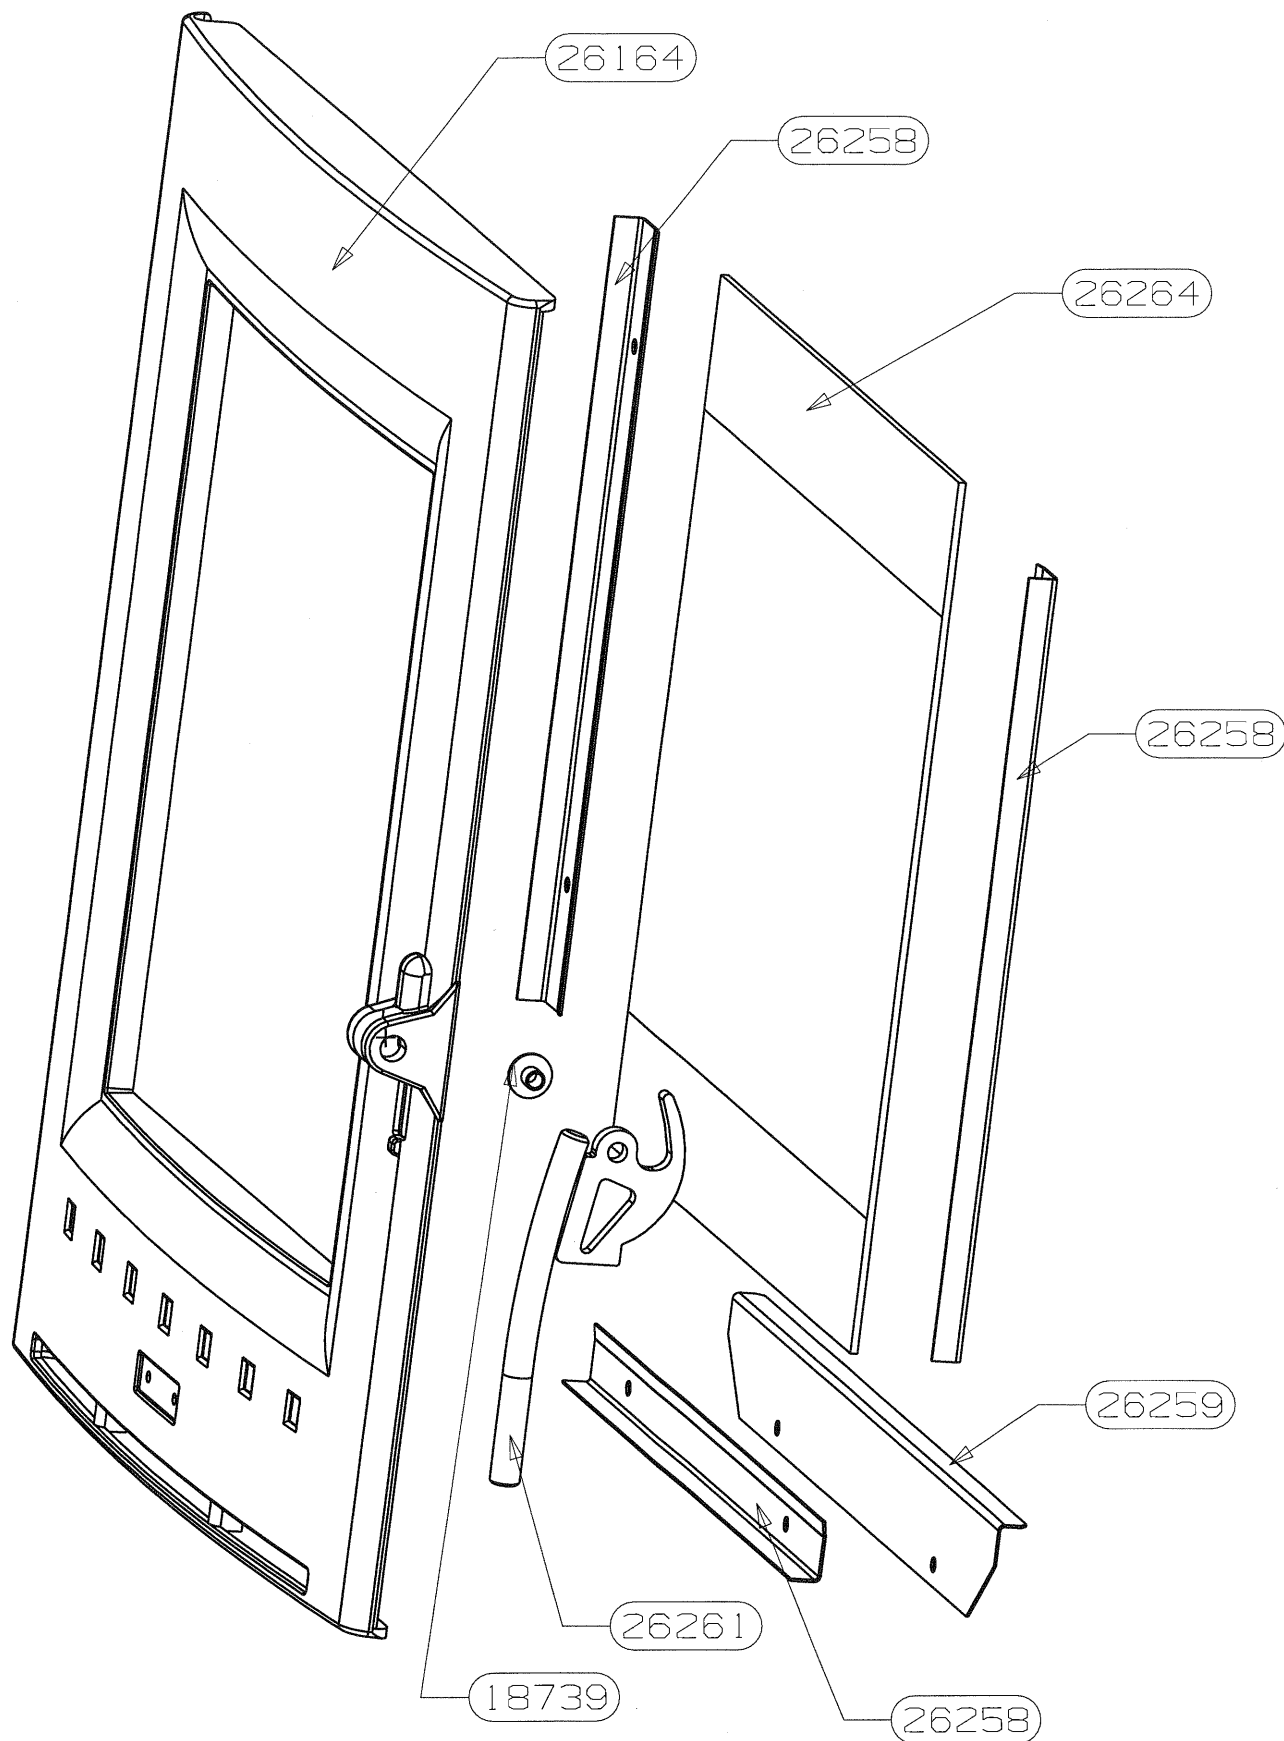

OSUPRA

POELE A BOIS FT: TECNIS
OSLO 110646 - 110647 - 110648 - 110649

ENSEMBLE PORTE
EDITION 12/2006