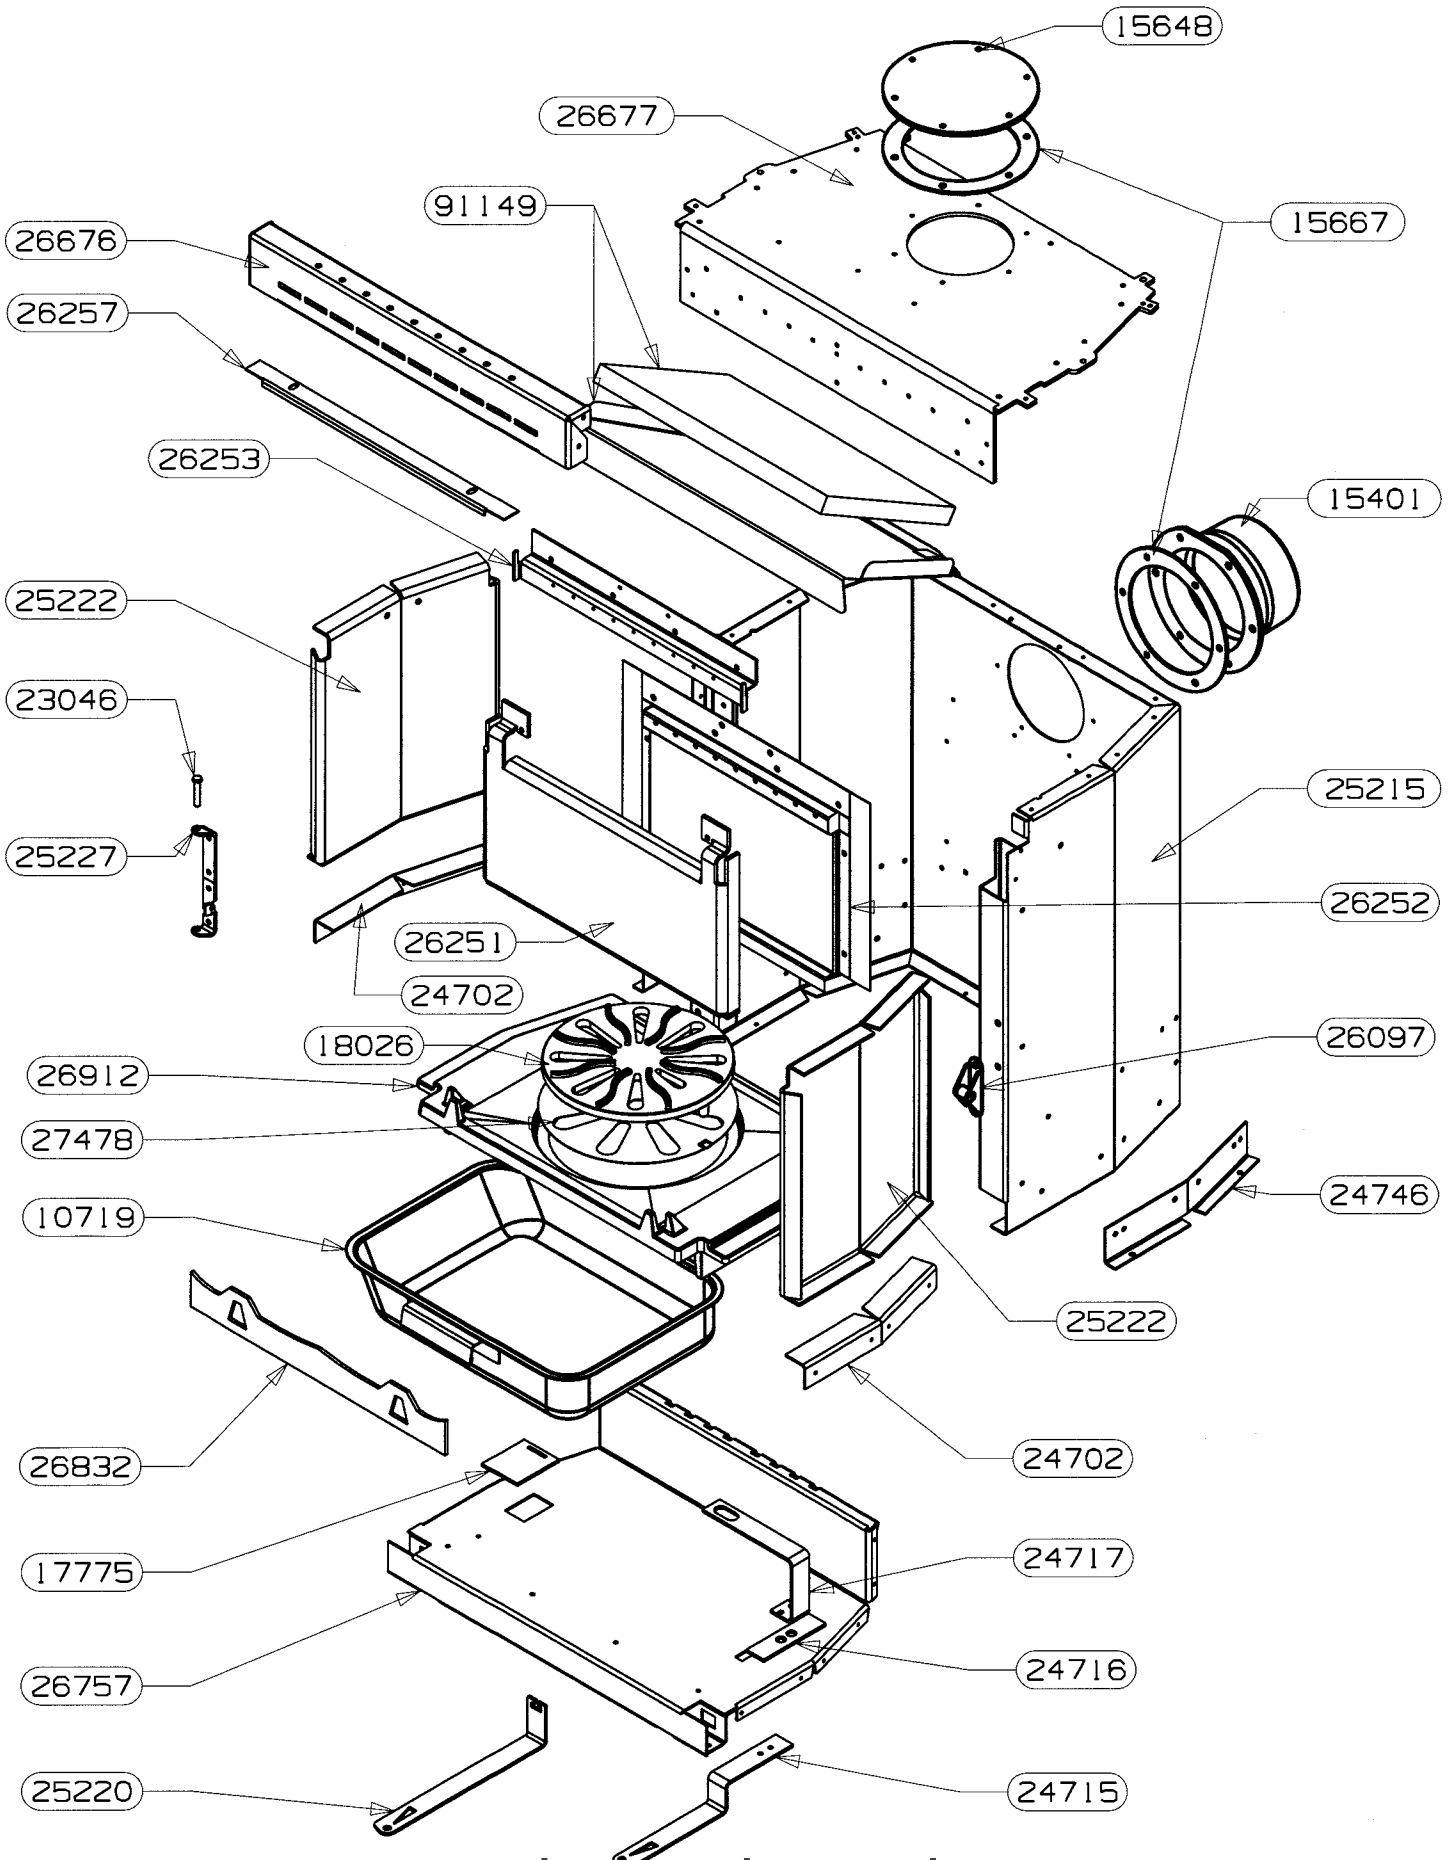

POUR TOUTE COMMANDE DE PIECES D'HABILLAGE,
PRECISER IMPERATIVEMENT LA COULEUR

26423	ES ENJOILIVEUR GAUCHE	1
26422	ES ENJOLIVEUR DROIT	1
26353	MILIEU VOUTE	1
26352	LIAISON GAUCHE	1
26351	LIAISON DROITE	1
26349	SUPPORT AVANT	1
26346	E.S. VOUTE	1
26344	COTE GAUCHE	1
26343	FIXATION GAUCHE	1
26342	COTE DROIT	1
26341	FIXATION DROITE	1
26340	PLAQUE DE FOUR	1
26337	BUCHER	1
26220	DEMI VOUTE GAUCHE	1
26219	DEMI VOUTE DROITE	1
26153	ARRIERE HAUT	1
26152	SUPPORT ARRIERE	1
26078	BANDEAU	1
26077	AILETTE	1
26070	PROTECTION GAUCHE	1
26067	ARRIERE TURBO	1
26066	PROTECTION DROITE	1
26062	PLAQUE DE SOL	1
25219	PROTECTION DE SOL	1
18494	BUTEE	2
CODE ARTICLE	DESIGNATION	QTE

91149	DEFLECTEUR + VERMICULITE	1
27478	ENTRETOISE INOX	1
26912	SOLE PERCEE	1
26832	CHENET ISERAN	1
26757	FOND DE CORPS DE CHAUFFE	1
26677	DESSUS C.D.C. ARTIS	1
26676	TRAVERSE C.D.C. ARTIS	1
26257	DEFLECTEUR DE VITRE	1
26253	RAMPE SC2	1
26252	ES POST COMBUSTION	1
26251	PLAQUE D'ATRE TOLE	1
26097	ENS. FERMETURE	1
25227	CHARNIERE DE PORTE	1
25222	COTE INTERIEUR C.D.C.	2
25220	TIRETTE AIR DE GRILLE	1
25215	PAROI C.D.C.	1
24746	EQUERRE PLIABLE L=240	2
24717	BIELLETTTE PLIEE 231.4x25	1
24716	BIELETTE 90x25	1
24715	COMMANDE 241.5x25x 3	1
24702	EQUERRE APPUI COTE	2
23046	AXE DE CHARNIERE	1
18026	GRILLE PB 2000	1
17775	REGISTRE D'AIR	1
15667	JOINT DE BUSE	2
15648	TAMPON	1
15401	BUSE D. 120/125	1
10719	CENDRIER	1
CODE ARTICLE	DESIGNATION	QTE