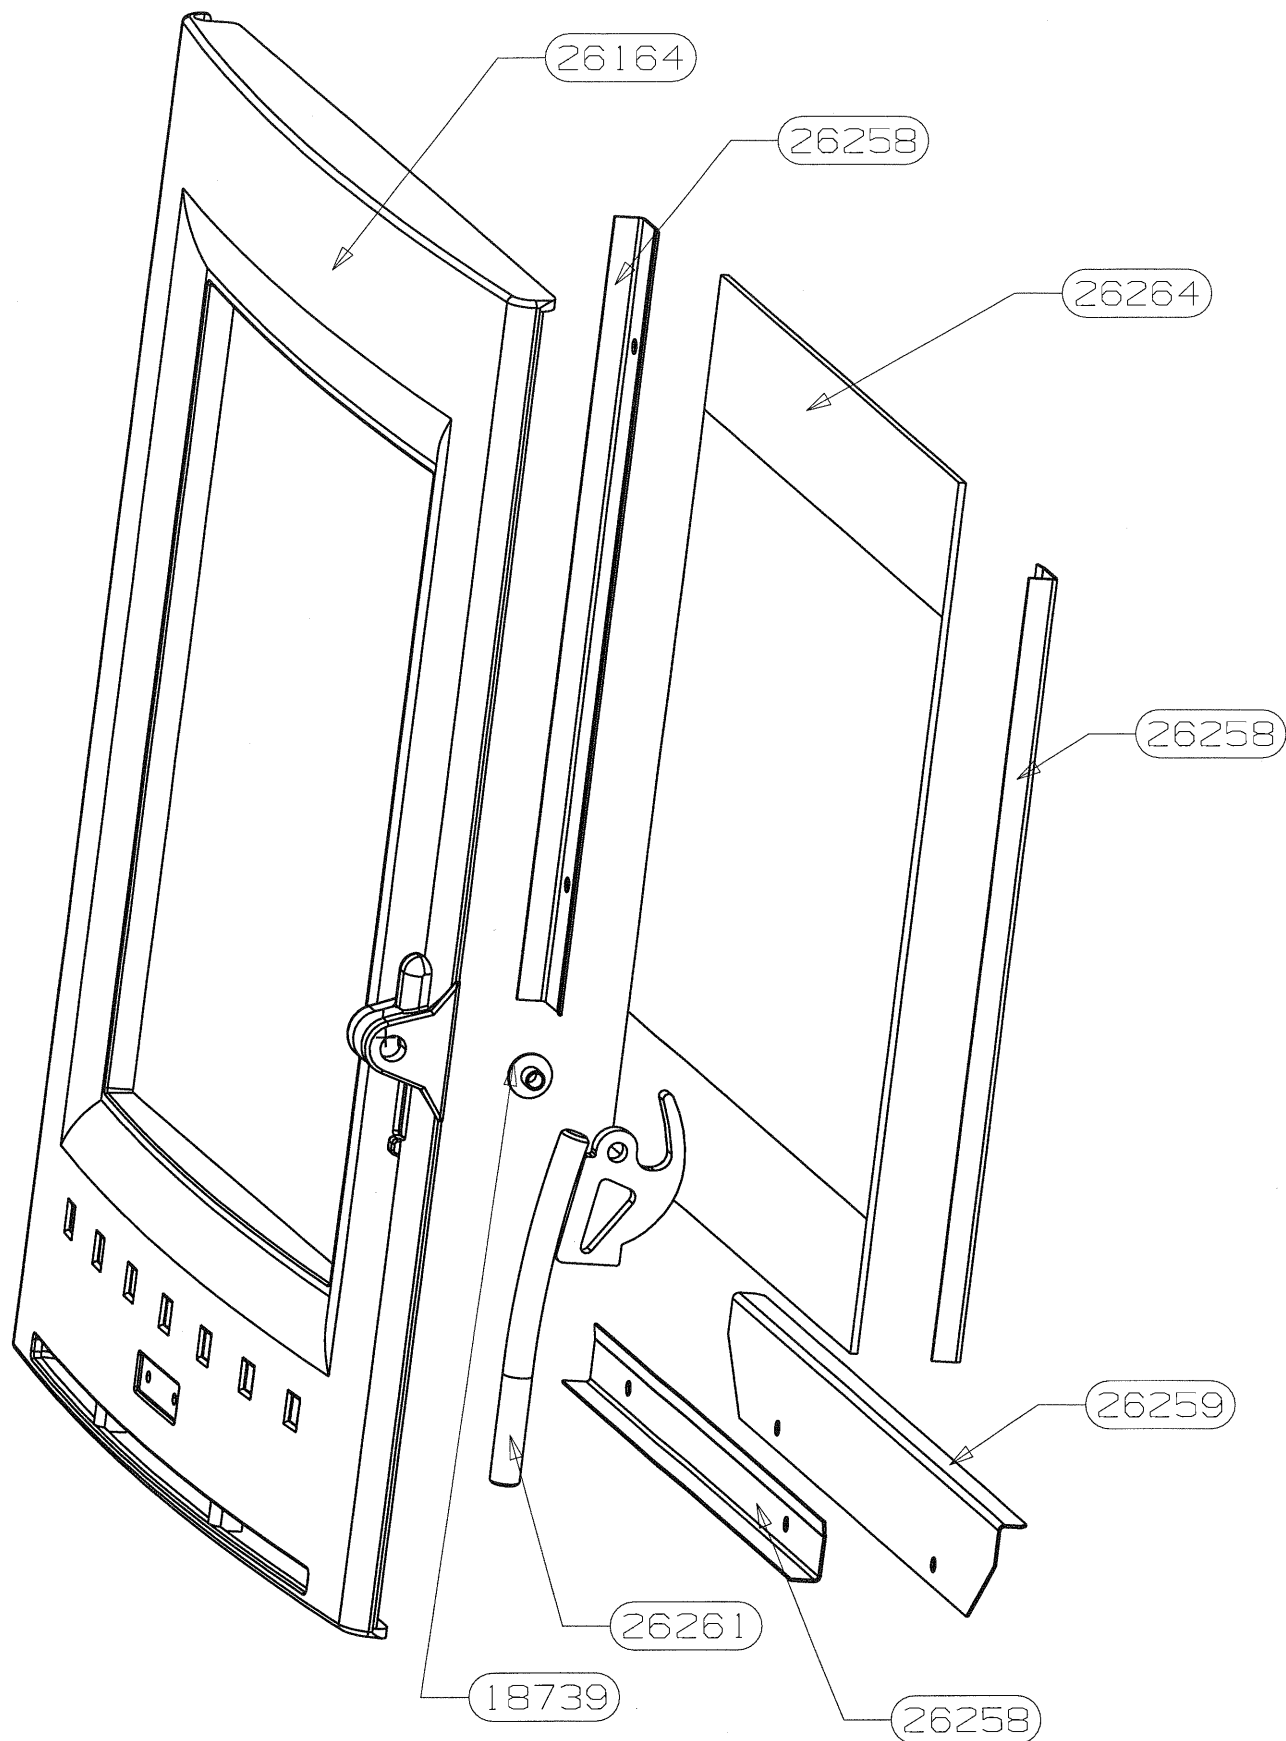

OSUPRA

POELE A BOIS FT: TECNIS
OSLO 110646 - 110647 - 110648 - 110649

ENSEMBLE PORTE
EDITION 12/2006