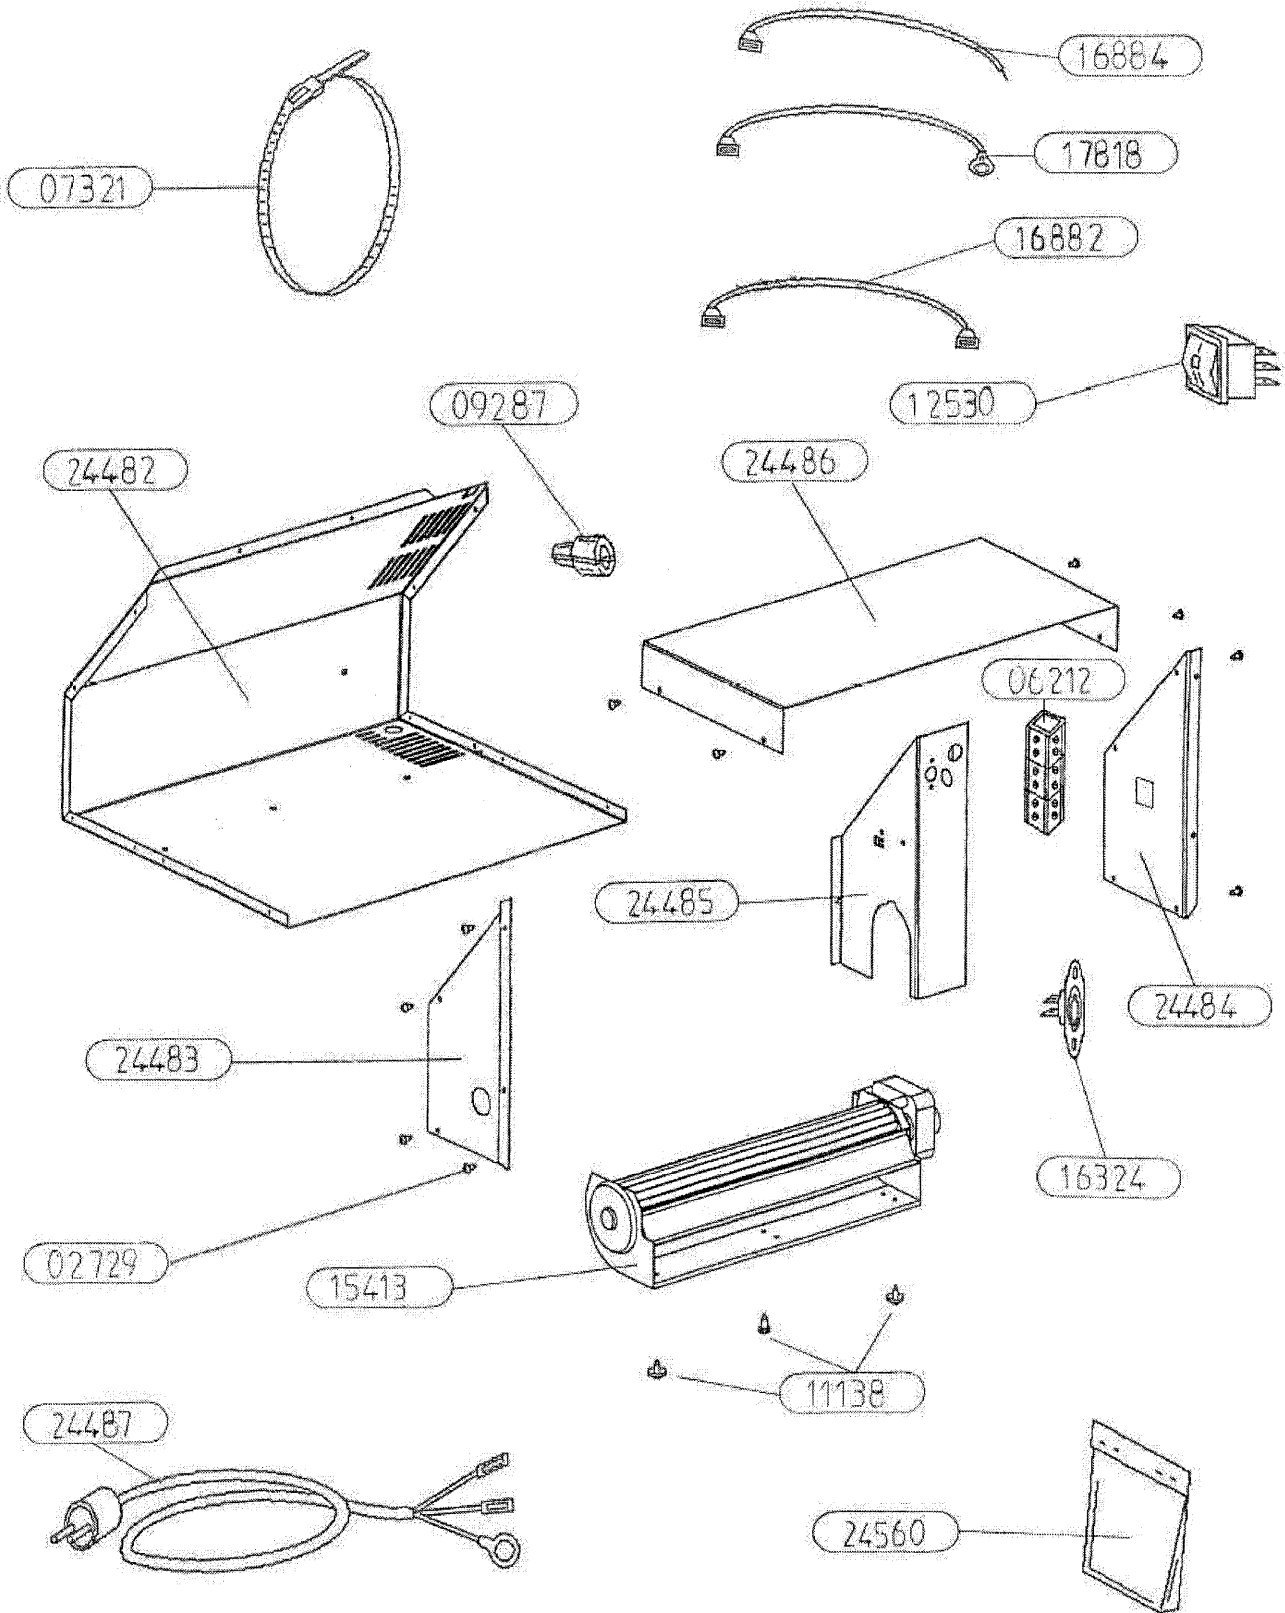

91149	DEFLECTEUR + VERMICULITE	1
27478	ENTRETOISE INOX	1
26912	SOLE PERCEE	1
26832	CHENET ISERAN	1
26757	FOND DE CORPS DE CHAUFFE	1
26677	DESSUS C.D.C. ARTIS	1
26676	TRAVERSE C.D.C. ARTIS	1
26257	DEFLECTEUR DE VITRE	1
26253	RAMPE SC2	1
26252	ES POST COMBUSTION	1
26251	PLAQUE D'ATRE TOLE	1
26097	ENS. FERMETURE	1
25227	CHARNIERE DE PORTE	1
25222	COTE INTERIEUR C.D.C.	2
25220	TIRETTE AIR DE GRILLE	1
25215	PAROI C.D.C.	1
24746	EQUERRE PLIABLE L=240	2
24717	BIELLETTTE PLIEE 231.4x25	1
24716	BIELETTE 90x25	1
24715	COMMANDE 241.5x25x 3	1
24702	EQUERRE APPUI COTE	2
23046	AXE DE CHARNIERE	1
18026	GRILLE PB 2000	1
17775	REGISTRE D'AIR	1
15667	JOINT DE BUSE	2
15648	TAMPON	1
15401	BUSE D. 120/125	1
10719	CENDRIER	1
CODE ARTICLE	DESIGNATION	QTE

OSUPRA

POELE A BOIS FT: TECNIS
OSLO 110646 - 110647 - 110648 - 110649

ENSEMBLE PORTE
EDITION 12/2006

POUR TOUTE COMMANDE DE PIECES D'HABILLAGE,
PRECISER IMPERATIVEMENT LA COULEUR

26264	VITRE 356x335x3	1
26261	ES. POIGNEE	1
26259	DEFLECTEUR BAS	1
26258	FIXE VITRE	3
26164	PORTE FONTE	1
18739	DOUILLE	1
16396	VIS AUTOTARAUDEUSE CHC	6 non vu
10762	VIS CHC M6x16	1 non vu
10113	JOINT RECTANGULAIRE 8x14	2.3m non vu
04093	JOINT PLAT 10x2	1.6m non vu
03303	RONDELLE ONDUFLEX	1 non vu
CODE ARTICLE	DESIGNATION	QTE

OSUPRA

TURBO 2

KIT
EDITION 08/05

OSUPRA

TURBO 2

KIT
EDITION 08/05

24560	SACHET VISSERIE	1
24531 non vu	ENSEMBLE MONTE TURBO 2	/
24487	CABLE D'ALIMENTATION	1
24486	CAPOT DE CARTER	1
24485	PROTECTION DU MOTEUR	1
24484	COTE DROIT DU CARTER	1
24483	COTE GAUCHE DU CARTER	1
24482	CARTER DE TURBINE	1
17818	FIL TERRE	1g 400
16884	FIL BRUN	1g 240
16882	FIL ROUGE	1g 320
16324	THERMOSTAT DISQUE 40°	1
15413	VENTILATEUR TANGENTIEL	1
12530	INVERSEUR UNIPOLAIRE	1
11138	VIS A TOLE HEXAGONALE	3
09287	SERRE-CABLE	1
07321	COLLIER DE FIXATION	1
06212	BORNIER	1
02729	VIS A TOLE CBL POZI	13
REPERE	DESIGNATION	OTE