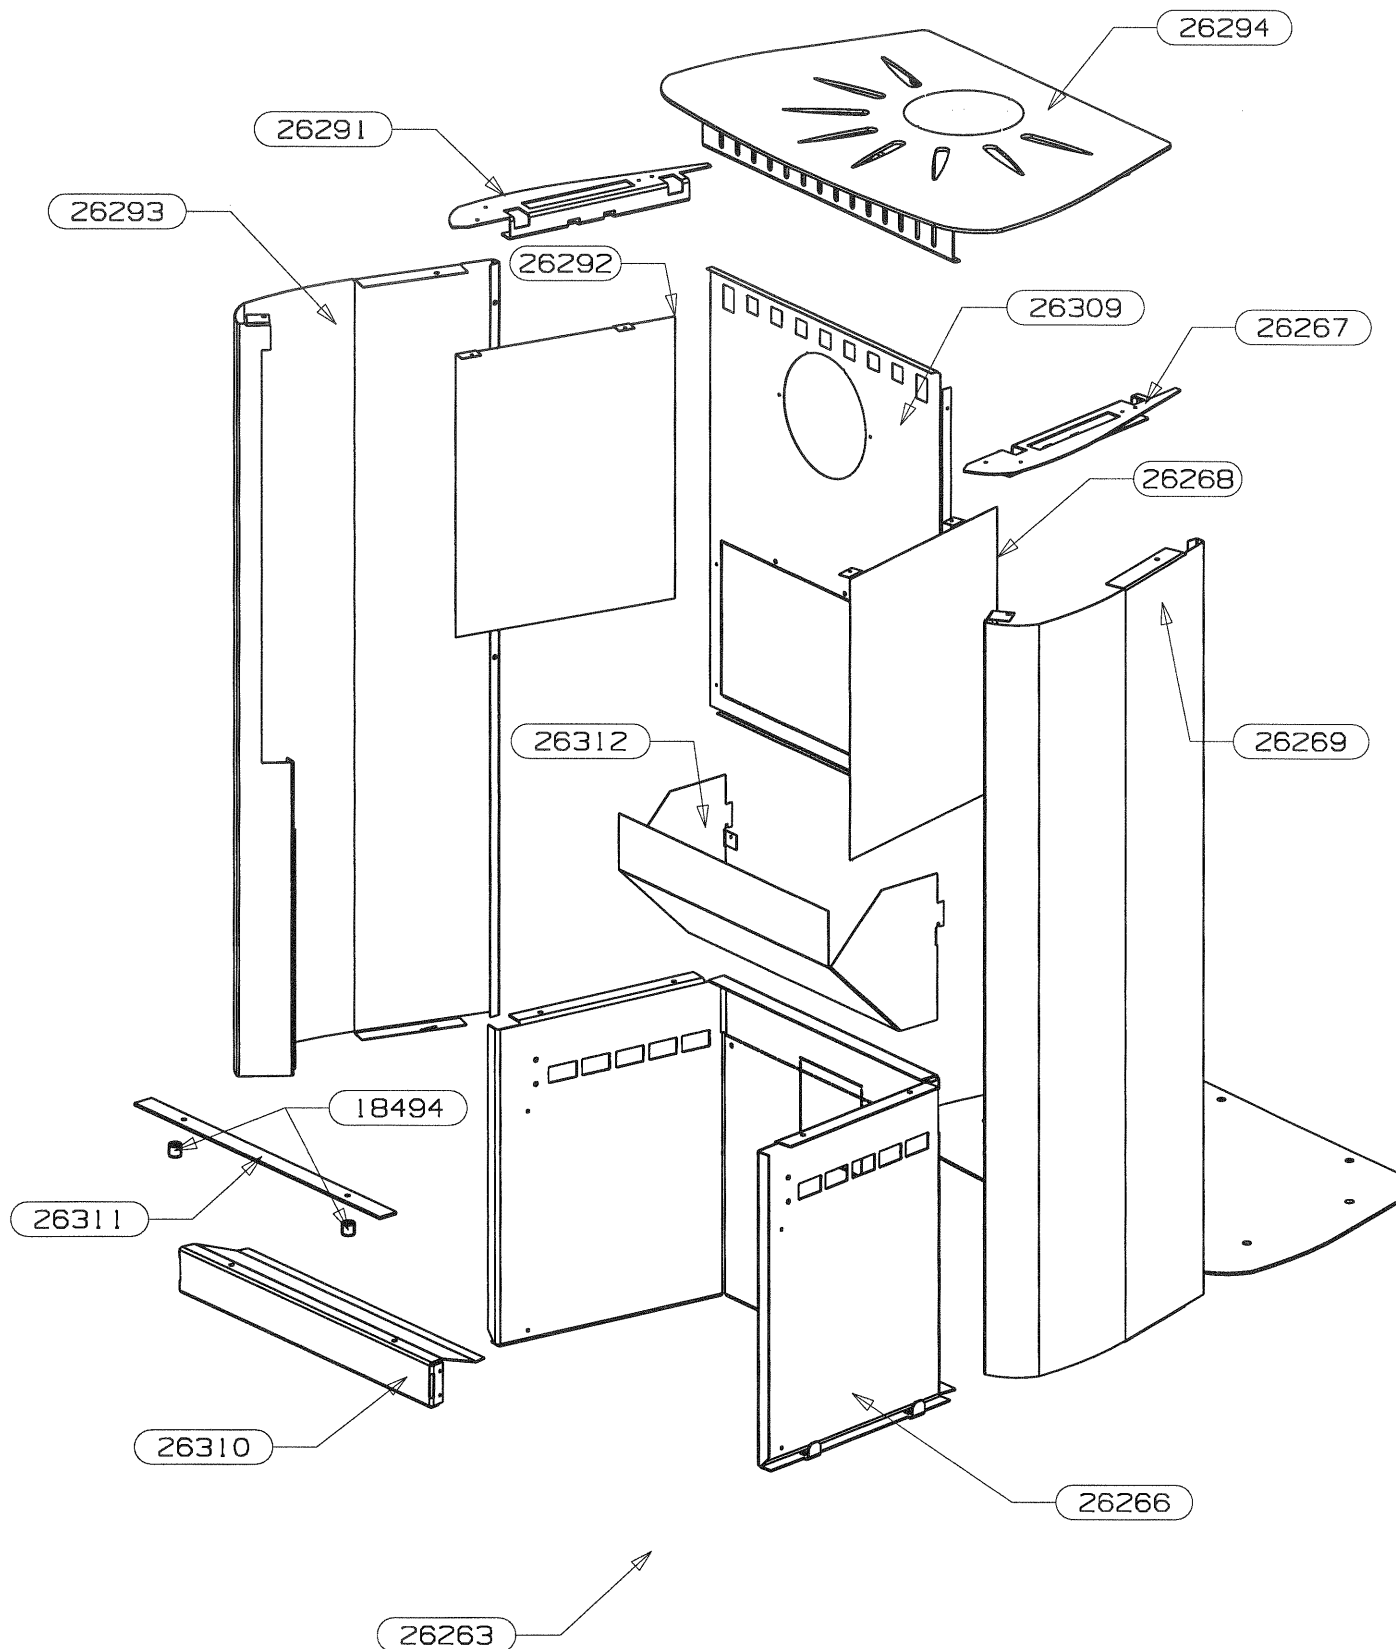

POUR TOUTE COMMANDE DE PIECES D'HABILLAGE,
PRECISER IMPERATIVEMENT LA COULEUR

91149	KIT DEFLECTEUR + VERMICULITE	1
27478	ENTRETOISE INOX	1
26912	SOLE PERCEE	1
26832	CHENET	1
26757	FOND DE CORPS DE CHAUFFE	1
26257	DEFLECTEUR DE VITRE	1
26253	RAMPE SC2	1
26252	ES POST COMBUSTION	1
26251	PLAQUE D'ATRE TOLE	1
26097	ENS. FERMETURE	1
26040	TRAVERSE C.D.C. ARTIS	1
25881	AXE DE MANOEUVRE DIN	1
25880	RESSORT DE TORSION	1
25227	CHARNIERE DE PORTE	1
25222	COTE INTERIEUR C.D.C.	2
25215	PAROI C.D.C.	1
24746	EQUERRE PLIABLE L=240	2
24745	REGISTRE DE DEBRIDAGE	1
24717	BIELLETTTE PLIEE 231.4x25	1
24716	BIELETTE 90x25	1
24715	COMMANDE 241.5x25x 3	1
24704	DESSUS C.D.C. ARTIS	1
24702	EQUERRE APPUI COTE	2
24641	DEFLECTEUR DE FUMEE	
24640	VERMICULITE	
23046	AXE DE CHARNIERE	1
18026	GRILLE PB 2000	1
15667	JOINT DE BUSE	2
15648	TAMPON	1
15401	BUSE D. 120/125	1
10719	CENDRIER	1
10643	VIS SANS TETE HC	1
5715	DOUILLE	1
CODE ARTICLE	DESIGNATION	QTE

OSUPRA

POELE A BOIS FT : TECNIS
ARTIS D

ENSEMBLE HABILLAGE
EDITION 12/2006

POUR TOUTE COMMANDE DE PIECES D'HABILLAGE,
PRECISER IMPERATIVEMENT LA COULEUR

26312	CACHE COUDE	1
26311	AILETTE	1
26310	BANDEAU INFERIEUR	1
26309	ARRIERE	1
26294	E.S. DESSUS	1
26293	COTE GAUCHE	1
26292	PROTECTION GAUCHE	1
26291	ATTACHE GAUCHE	1
26269	COTE DROIT	1
26268	PROTECTION DROITE	1
26267	ATTACHE DROITE	1
26266	BUCHER	1
26263	PLAQUE DE SOL	1
24714	RACCORDEMENT EXTERIEUR EM	1 Non vu
18494	BUTEE	2
CODE ARTICLE	DESIGNATION	QTE

OSUPRA

POELE A BOIS FT: TECNIS
ARTIS D

ENSEMBLE PORTE
EDITION 12/2006

POUR TOUTE COMMANDE DE PIECES D'HABILLAGE,
PRECISER IMPERATIVEMENT LA COULEUR

26264	VITRE 356x335x3	1
26261	ES. POIGNEE	1
26259	DEFLECTEUR BAS	1
26258	FIXE VITRE	3
26164	PORTE FONTE	1
18739	DOUILLE	1
16396	VIS AUTOTARAUDEUSE CHC	6 non vu
10762	VIS CHC M6x16	1 non vu
10113	JOINT RECTANGULAIRE 14x8	2.2m non vu
04093	JOINT PLAT 10x2	1.6m non vu
03303	RONDELLE ONDUFLEX	1 non vu
CODE ARTICLE	DESIGNATION	QTE