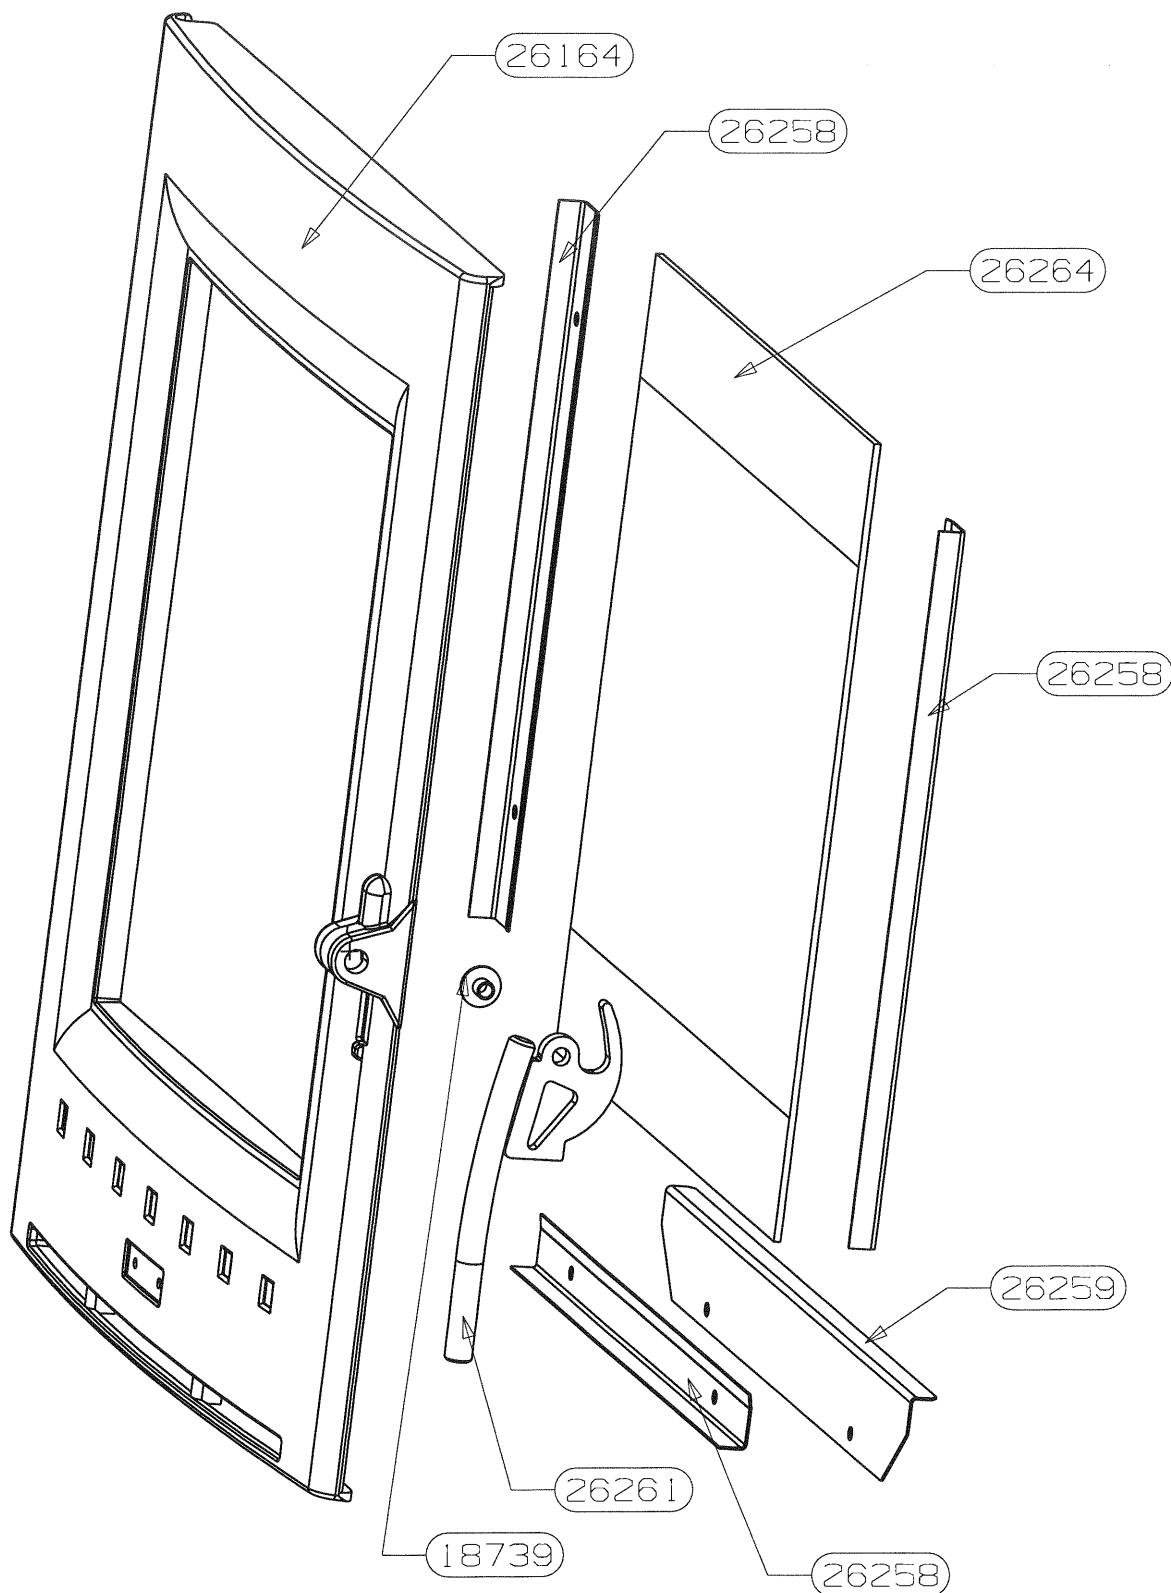

POUR TOUTE COMMANDE DE PIECES D'HABILLAGE,
PRECISER IMPERATIVEMENT LA COULEUR

91149	KIT DEFLECTEUR + VERMICULITE	1
27478	ENTRETOISE INOX	1
26912	SOLE PERCEE	1
26832	CHENET	1
26757	FOND DE CORPS DE CHAUFFE	1
26257	DEFLECTEUR DE VITRE	1
26253	RAMPE SC2	1
26252	ES POST COMBUSTION	1
26251	PLAQUE D'ATRE TOLE	1
26097	ENS. FERMETURE	1
26040	TRAVERSE C.D.C. ARTIS	1
25881	AXE DE MANOEUVRE DIN	1
25880	RESSORT DE TORSION	1
25227	CHARNIERE DE PORTE	1
25222	COTE INTERIEUR C.D.C.	2
25215	PAROI C.D.C.	1
24746	EQUERRE PLIABLE L=240	2
24745	REGISTRE DE DEBRIDAGE	1
24717	BIELLETTTE PLIEE 231.4x25	1
24716	BIELETTE 90x25	1
24715	COMMANDE 241.5x25x 3	1
24704	DESSUS C.D.C. ARTIS	1
24702	EQUERRE APPUI COTE	2
24641	DEFLECTEUR DE FUMEE	
24640	VERMICULITE	
23046	AXE DE CHARNIERE	1
18026	GRILLE PB 2000	1
15667	JOINT DE BUSE	2
15648	TAMPON	1
15401	BUSE D. 120/125	1
10719	CENDRIER	1
10643	VIS SANS TETE HC	1
5715	DOUILLE	1
CODE ARTICLE	DESIGNATION	QTE

OSUPRA

POELE A BOIS FT : TECNIS
ARTIS D

ENSEMBLE HABILLAGE
EDITION 12/2006

POUR TOUTE COMMANDE DE PIECES D'HABILLAGE,
PRECISER IMPERATIVEMENT LA COULEUR

26312	CACHE COUDE	1
26311	AILETTE	1
26310	BANDEAU INFERIEUR	1
26309	ARRIERE	1
26294	E.S. DESSUS	1
26293	COTE GAUCHE	1
26292	PROTECTION GAUCHE	1
26291	ATTACHE GAUCHE	1
26269	COTE DROIT	1
26268	PROTECTION DROITE	1
26267	ATTACHE DROITE	1
26266	BUCHER	1
26263	PLAQUE DE SOL	1
24714	RACCORDEMENT EXTERIEUR EM	1 Non vu
18494	BUTEE	2
CODE ARTICLE	DESIGNATION	QTE

OSUPRA

POELE A BOIS FT: TECNIS
ARTIS D

ENSEMBLE PORTE
EDITION 12/2006

POUR TOUTE COMMANDE DE PIECES D'HABILLAGE,
PRECISER IMPERATIVEMENT LA COULEUR

26264	VITRE 356x335x3	1
26261	ES. POIGNEE	1
26259	DEFLECTEUR BAS	1
26258	FIXE VITRE	3
26164	PORTE FONTE	1
18739	DOUILLE	1
16396	VIS AUTOTARAUDEUSE CHC	6 non vu
10762	VIS CHC M6x16	1 non vu
10113	JOINT RECTANGULAIRE 14x8	2.2m non vu
04093	JOINT PLAT 10x2	1.6m non vu
03303	RONDELLE ONDUFLEX	1 non vu
CODE ARTICLE	DESIGNATION	QTE