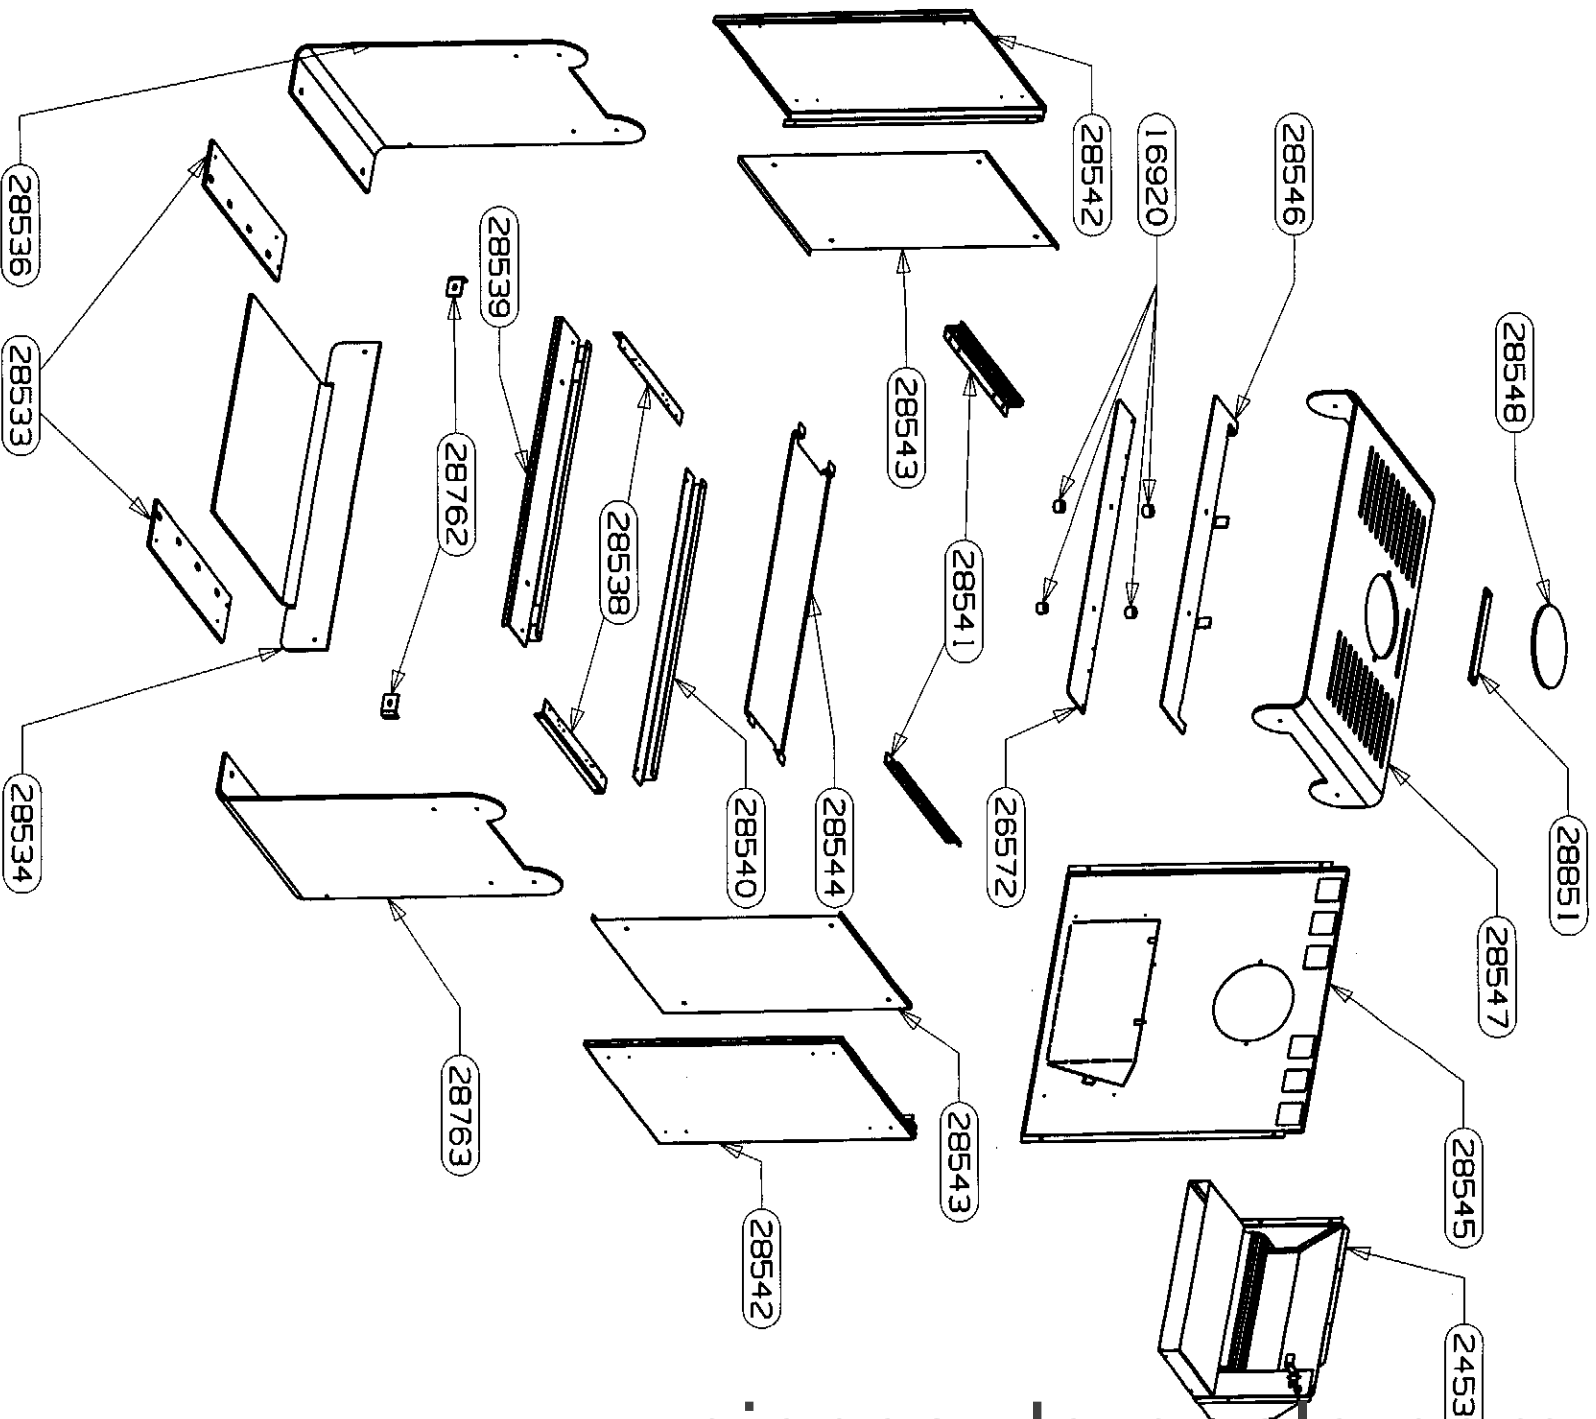

OSUPRA

POELE A BOIS
YUCATAN 01 Aiu Turbo 2

CORPS DE CHAUFFE
EDITION 05/09

ENS. DEFLECTEUR + VERMICULITE	91070	1
CHENET	28839	1
PLAQUE D'ATRE	27299	1
DEFLECTEUR VITRE	26334	1
DOUBLAGE DEFLECTEUR DE FUMEE	17340	1
CALAGE DEFLECTEUR	17294	3
DEFLECTEUR VERMICULITE	17237	1
TIRETTE AIR DE GRILLE	17165	1
REGISTRE D'AIR	17011	1
PATTE D'ACCROCHAGE	16999	2
EQUERRE	16996	2
APPUI ARRIERE DE SOLE	16995	1
COTE INTERIEUR DE CORPS DE CHAUFFE	16994	2
BUSE PBSO ENS. SOUDE	16986	1
ENS.SOUDE CORPS DE CHAUFFE	16980	1
RESSORT DE FERMETURE PBSO	16971	1
SOLE	16783	1
ENS.SOUDE CENDRIER	09951	1
DESIGNATION	CODE ARTICLE	OTE

OSUPPRA

POELE A BOIS
YUCATAN 01 Allu Turbo 2

ENSEMBLE HABILLAGÉ
EDITION 05/09

POUR TOUTE COMMANDE DE PIECES D'HABILLAGE,
PRECISER IMPERATIVEMENT LA COULEUR

FIXATION TAMPON	28851	1
MONTANT DROIT	28763	1
EQUERRE MONTANT	28762	2
TAMPON	28548	1
COUVERCLE	28547	1
AILETTE SUPERIEUR	28546	1
PROTECTION ARRIERE	28545	1
PROTECTION SOL	28544	1
PROTECTION COTE	28543	2
HABILLAGE COTE	28542	2
SUPPORT HABILLAGE	28541	2
TRAVERSE ARRIERE	28540	1
TRAVERSE AVANT	28539	1
EQUERRE BUCHER	28538	2
MONTANT GAUCHE	28536	1
FOND	28534	1
PIED	28533	2
AILETTE	26572	1
ENS-MONTE TURBO 2	24531	1
ENTRETOISE LG 16	16920	4
DESIGNATION	CODE ARTICLE	QTE

OSUPPRA

POELE A BOIS
YUCATAN 01 ALU Turbo 2

ENSEMBLE PORTE
EDITION 05/09

ENS. POIGNEE DE PORTE	91132	1
BAVETTE	26715	1
E.S. POIGNEE	26675	1
FIXE VITRE DROIT	26336	1
FIXE VITRE GAUCHE	26335	1
PROTEGE JOINT	26332	2
ENTRETOISE	26331	2
VITRE 605x497x3	26329	1
PORTE MIXTE	26207	1
ECROU FREIN M5	22126	1
VIS CBE HC M5x25	17605	1
RONDELLE ELASTIQUE BOMBEE	17420	1
DOUILLE AXE DE PORTE	17413	1
RONDELLE	17388	1
GALET	17387	1
FIXE JOINT LATERAL	16992	2
FIXE JOINT HORIZONTAL	16991	1
JOINT DE PORTE LG.500	16974	1
JOINT DE PORTE LG.415	16973	2
JOINT AUTOCOLLANT D8	05891	1
JOINT PLAT 10X2	04093	2
DESIGNATION	CODE ARTICLE	QTE