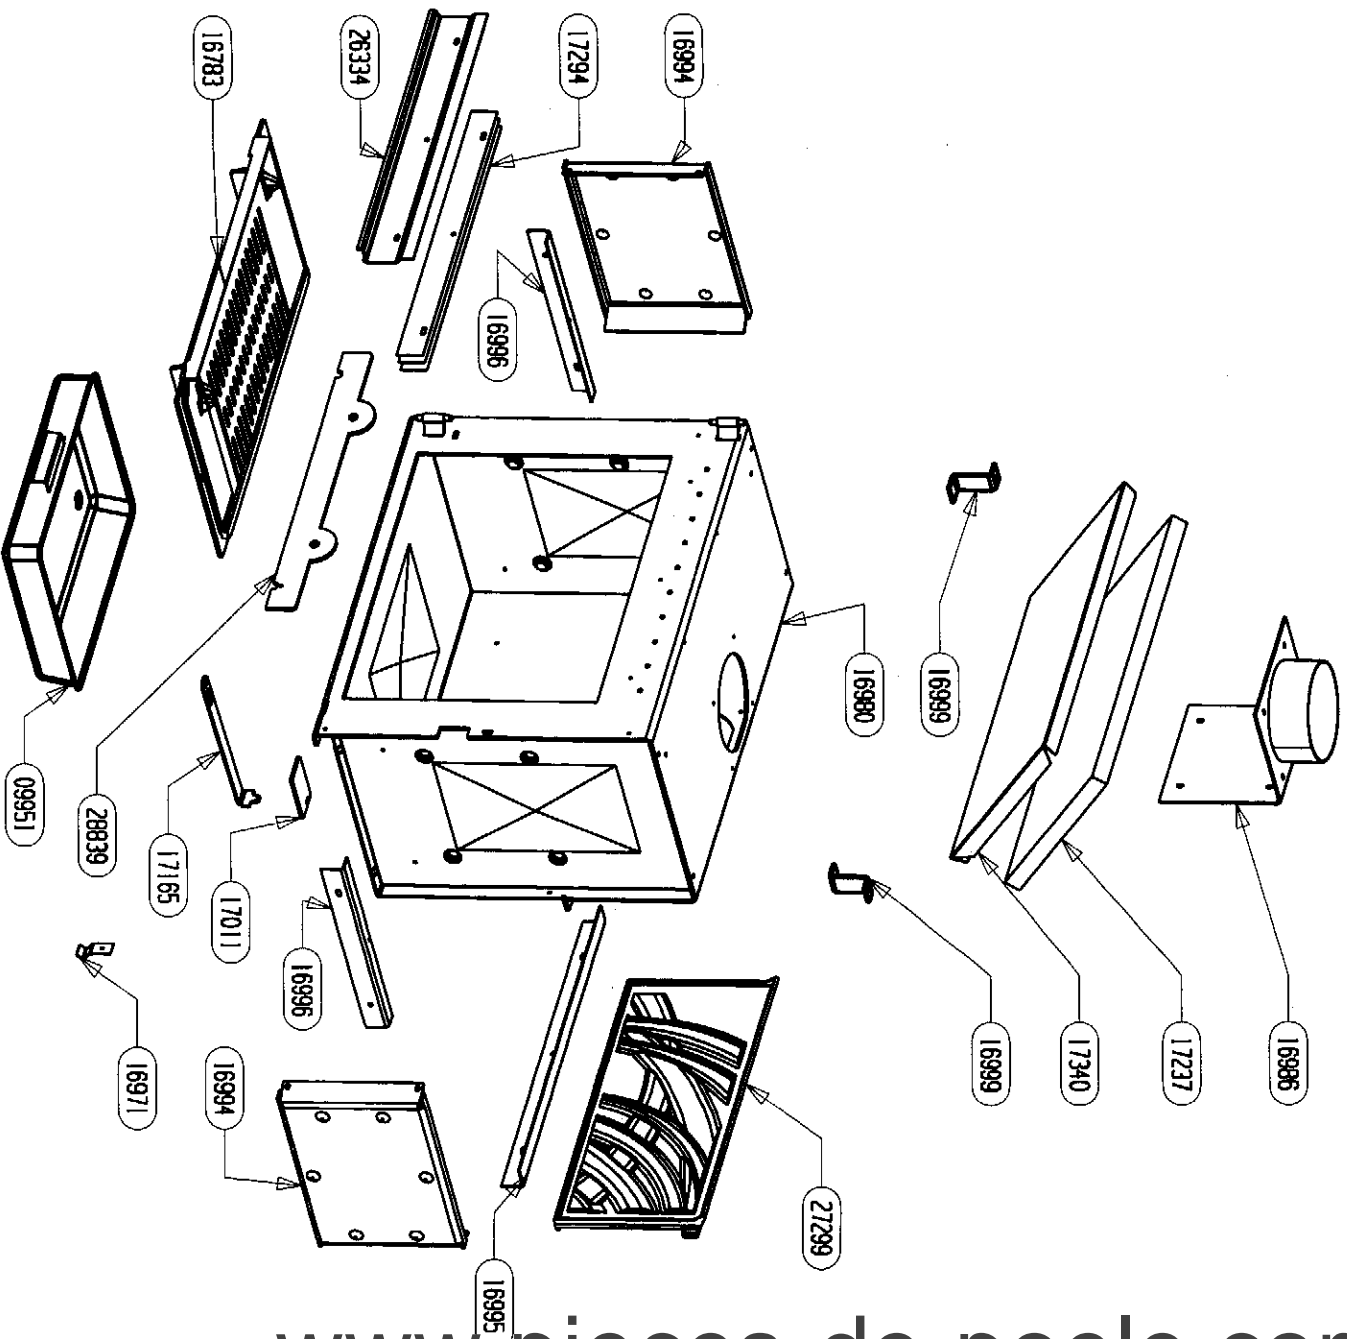

OSUPRA

POELE A BOIS
YUCATAN 01 Aiu Turbo 2

CORPS DE CHAUFFE
EDITION 05/09

ENS. DEFLECTEUR + VERMICULITE	91070	1
CHENET	28839	1
PLAQUE D'ATRE	27299	1
DEFLECTEUR VITRE	26334	1
DOUBLAGE DEFLECTEUR DE FUMEE	17340	1
CALAGE DEFLECTEUR	17294	3
DEFLECTEUR VERMICULITE	17237	1
TIRETTE AIR DE GRILLE	17165	1
REGISTRE D'AIR	17011	1
PATTE D'ACCROCHAGE	16999	2
EQUERRE	16996	2
APPUI ARRIERE DE SOLE	16995	1
COTE INTERIEUR DE CORPS DE CHAUFFE	16994	2
BUSE PBSO ENS. SOUDE	16986	1
ENS.SOUDE CORPS DE CHAUFFE	16980	1
RESSORT DE FERMETURE PBSO	16971	1
SOLE	16783	1
ENS.SOUDE CENDRIER	09951	1
DESIGNATION	CODE ARTICLE	OTE

OSUPPRA

POELE A BOIS
YUCATAN 01 Allu Turbo 2

ENSEMBLE HABILLAGÉ
EDITION 05/09

POUR TOUTE COMMANDE DE PIECES D'HABILLAGE,
PRECISER IMPERATIVEMENT LA COULEUR

FIXATION TAMPON	28851	1
MONTANT DROIT	28763	1
EQUERRE MONTANT	28762	2
TAMPON	28548	1
COUVERCLE	28547	1
AILETTE SUPERIEUR	28546	1
PROTECTION ARRIERE	28545	1
PROTECTION SOL	28544	1
PROTECTION COTE	28543	2
HABILLAGE COTE	28542	2
SUPPORT HABILLAGE	28541	2
TRAVERSE ARRIERE	28540	1
TRAVERSE AVANT	28539	1
EQUERRE BUCHER	28538	2
MONTANT GAUCHE	28536	1
FOND	28534	1
PIED	28533	2
AILETTE	26572	1
ENS-MONTE TURBO 2	24531	1
ENTRETOISE LG 16	16920	4
DESIGNATION	CODE ARTICLE	QTE

OSUPPRA

POELE A BOIS
YUCATAN 01 ALU Turbo 2

ENSEMBLE PORTE
EDITION 05/09

ENS. POIGNEE DE PORTE	91132	1
BAVETTE	26715	1
E.S. POIGNEE	26675	1
FIXE VITRE DROIT	26336	1
FIXE VITRE GAUCHE	26335	1
PROTEGE JOINT	26332	2
ENTRETOISE	26331	2
VITRE 605x497x3	26329	1
PORTE MIXTE	26207	1
ECROU FREIN M5	22126	1
VIS CBE HC M5x25	17605	1
RONDELLE ELASTIQUE BOMBEE	17420	1
DOUILLE AXE DE PORTE	17413	1
RONDELLE	17388	1
GALET	17387	1
FIXE JOINT LATERAL	16992	2
FIXE JOINT HORIZONTAL	16991	1
JOINT DE PORTE LG.500	16974	1
JOINT DE PORTE LG.415	16973	2
JOINT AUTOCOLLANT D8	05891	1
JOINT PLAT 10X2	04093	2
DESIGNATION	CODE ARTICLE	QTE