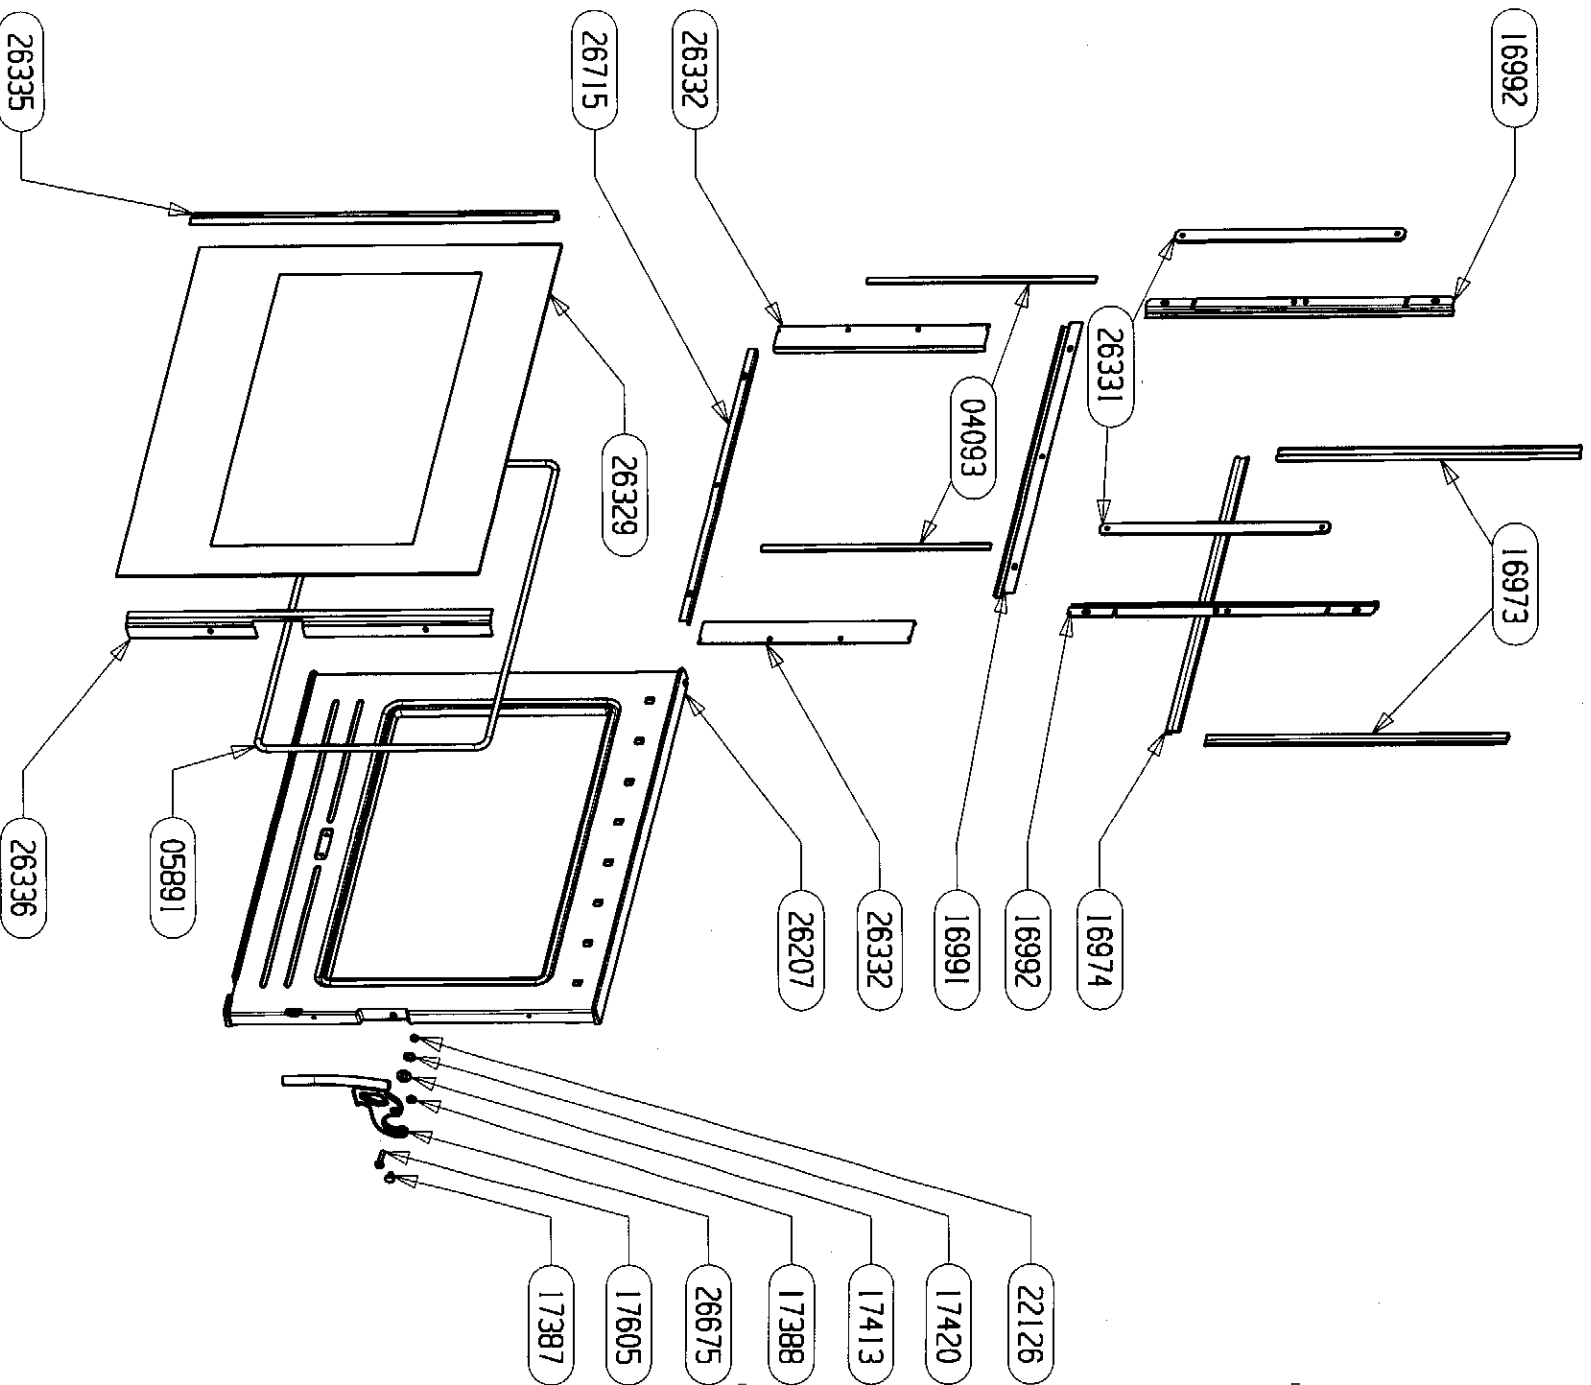

OSUPRA

POELE A BOIS
YUCATAN 01 Aiu Turbo 2

CORPS DE CHAUFFE
EDITION 05/09

ENS. DEFLECTEUR + VERMICULITE	91070	1
CHENET	28839	1
PLAQUE D'ATRE	27299	1
DEFLECTEUR VITRE	26334	1
DOUBLAGE DEFLECTEUR DE FUMEE	17340	1
CALAGE DEFLECTEUR	17294	3
DEFLECTEUR VERMICULITE	17237	1
TIRETTE AIR DE GRILLE	17165	1
REGISTRE D'AIR	17011	1
PATTE D'ACCROCHAGE	16999	2
EQUERRE	16996	2
APPUI ARRIERE DE SOLE	16995	1
COTE INTERIEUR DE CORPS DE CHAUFFE	16994	2
BUSE PBSO ENS. SOUDE	16986	1
ENS.SOUDE CORPS DE CHAUFFE	16980	1
RESSORT DE FERMETURE PBSO	16971	1
SOLE	16783	1
ENS.SOUDE CENDRIER	09951	1
DESIGNATION	CODE ARTICLE	OTE

OSUPPRA

POELE A BOIS
YUCATAN 01 Allu Turbo 2

ENSEMBLE HABILLAGÉ
EDITION 05/09

POUR TOUTE COMMANDE DE PIECES D'HABILLAGE,
PRECISER IMPERATIVEMENT LA COULEUR

FIXATION TAMPON	28851	1
MONTANT DROIT	28763	1
EQUERRE MONTANT	28762	2
TAMPON	28548	1
COUVERCLE	28547	1
AILETTE SUPERIEUR	28546	1
PROTECTION ARRIERE	28545	1
PROTECTION SOL	28544	1
PROTECTION COTE	28543	2
HABILLAGE COTE	28542	2
SUPPORT HABILLAGE	28541	2
TRAVERSE ARRIERE	28540	1
TRAVERSE AVANT	28539	1
EQUERRE BUCHER	28538	2
MONTANT GAUCHE	28536	1
FOND	28534	1
PIED	28533	2
AILETTE	26572	1
ENS-MONTE TURBO 2	24531	1
ENTRETOISE LG 16	16920	4
DESIGNATION	CODE ARTICLE	QTE

OSUPPRA

POELE A BOIS
YUCATAN 01 ALU Turbo 2

ENSEMBLE PORTE
EDITION 05/09

ENS. POIGNEE DE PORTE	91132	1
BAVETTE	26715	1
E.S. POIGNEE	26675	1
FIXE VITRE DROIT	26336	1
FIXE VITRE GAUCHE	26335	1
PROTEGE JOINT	26332	2
ENTRETOISE	26331	2
VITRE 605x497x3	26329	1
PORTE MIXTE	26207	1
ECROU FREIN M5	22126	1
VIS CBE HC M5x25	17605	1
RONDELLE ELASTIQUE BOMBEE	17420	1
DOUILLE AXE DE PORTE	17413	1
RONDELLE	17388	1
GALET	17387	1
FIXE JOINT LATERAL	16992	2
FIXE JOINT HORIZONTAL	16991	1
JOINT DE PORTE LG.500	16974	1
JOINT DE PORTE LG.415	16973	2
JOINT AUTOCOLLANT D8	05891	1
JOINT PLAT 10X2	04093	2
DESIGNATION	CODE ARTICLE	QTE