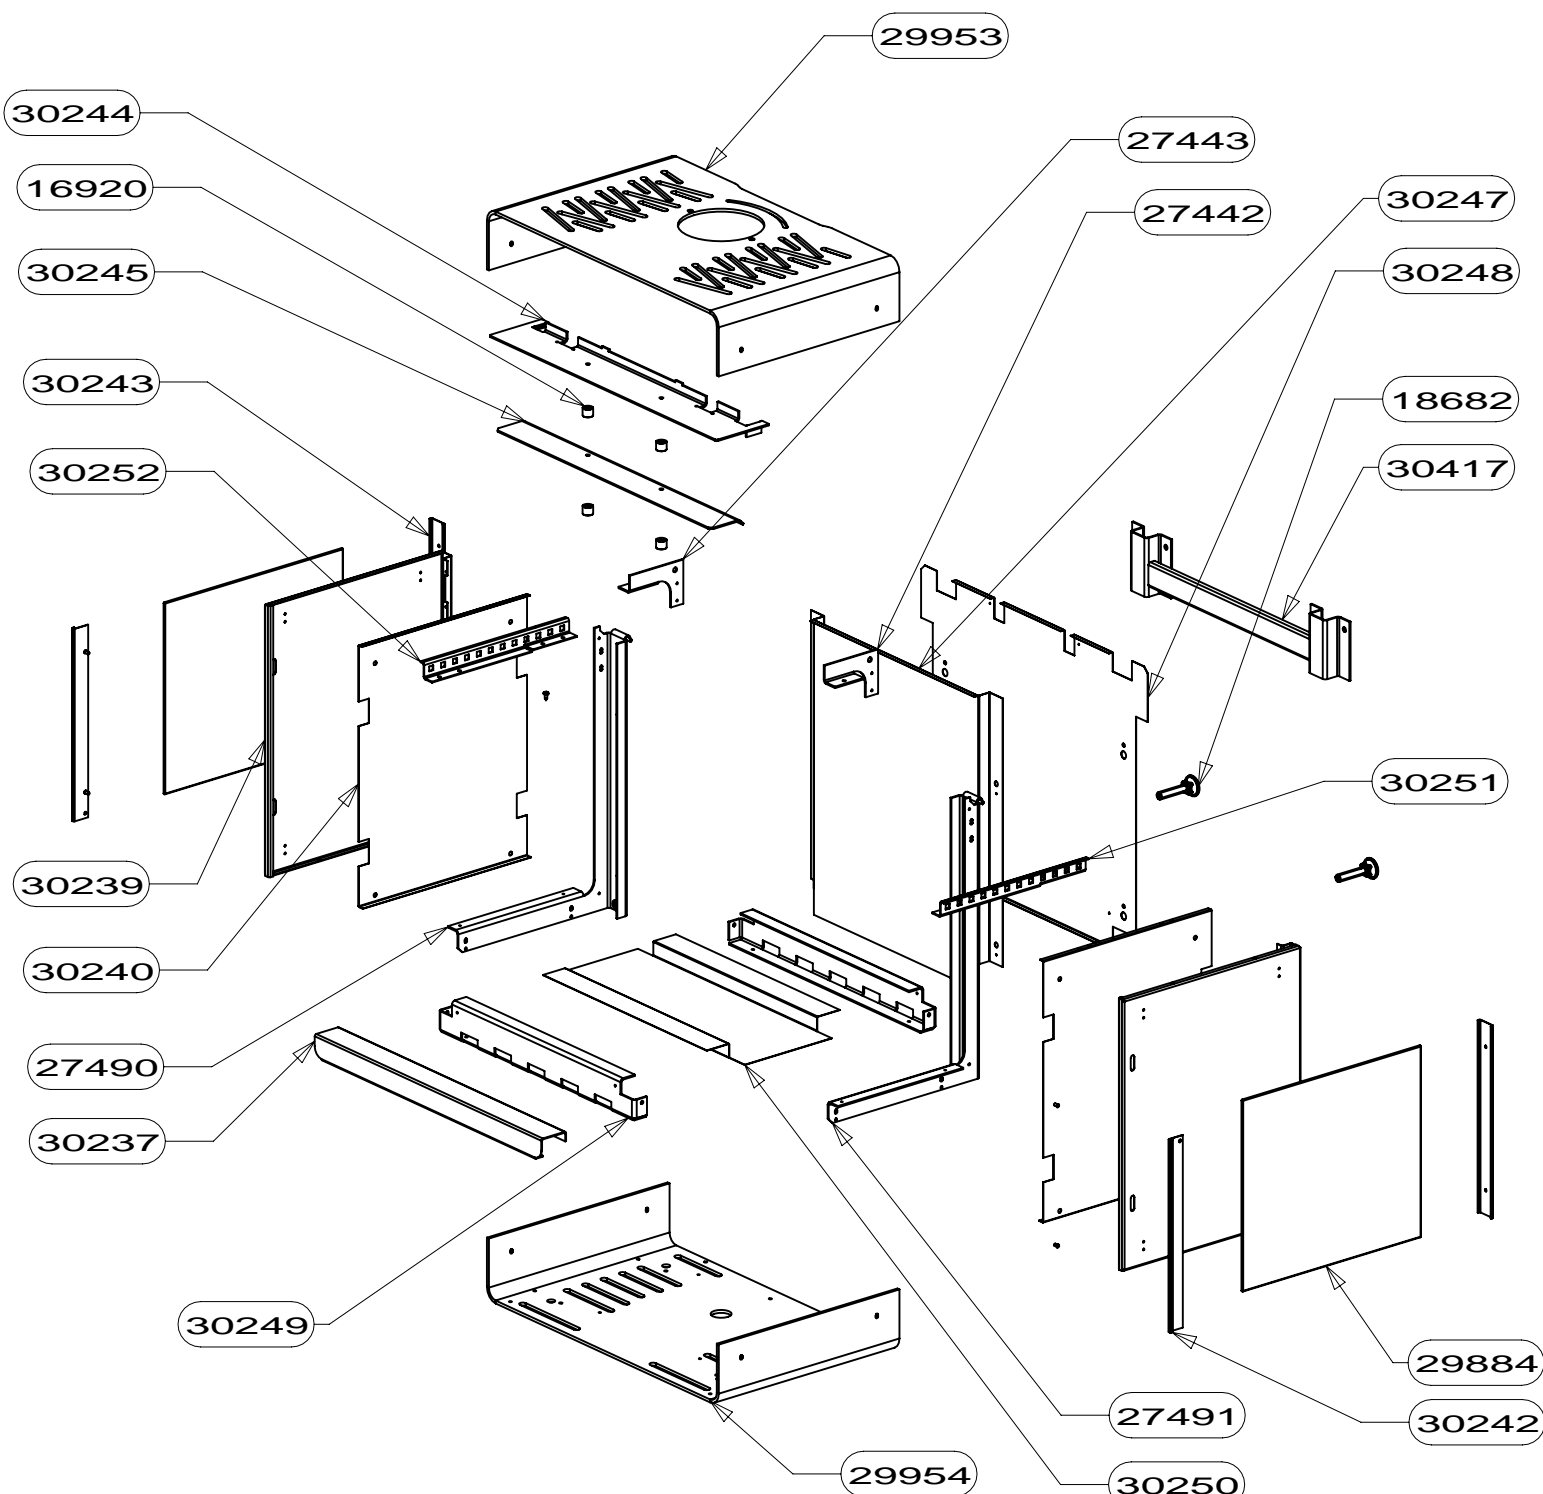

PRECISER LA TEINTE POUR TOUTE COMMANDE DE PIECES D'HABILLAGE

30417	SUPPORT MURAL ES	2
30255	SUPPORT DEFLECTEUR DE CACHE TUYAU	1
30252	SUPPORT GAUCHE HABILLAGE	1
30251	SUPPORT DROIT HABILLAGE	1
30250	PROTECTION INFERIEURE	1
30249	TRAVERSE INFERIEURE	2
30248	PROTECTION ARRIERE EXTERIEURE	1
30247	PROTECTION ARRIERE INTERIEURE	1
30245	AILETTE	1
30244	AILETTE SUPERIEUR	1
30243	FIXE VITRE ARRIERE	2
30242	FIXE VITRE ES	2
30240	PROTECTION COTE	2
30239	COTE	2
30237	TRAVERSE AVANT	1
29954	DESSOUS	1
29953	COUVERCLE	1
29884	COTE VERRE NOIR	2
28690	TAMPON TOLE	1
28689	BUSE FONTE DIA.150/153	1
27491	SUPPORT CDC DROIT ES	1
27490	SUPPORT CDC GAUCHE ES	1
27443	BRIDAGE CDC GAUCHE	1
27442	BRIDAGE CDC DROIT	1
18682	VERIN M12	2
16920	ENTRETOISE LG 16	4
CODE ARTICLE	DESIGNATION	QTE

POUR TOUTE COMMANDE DE PIECES D'HABILLAGE, PRECISER IMPERATIVEMENT LA COULEUR!

28839	CHENET	1
28690	TAMPON TOLE	1
28689	BUSE FONTE DIA.150/153	1
27299	PLAQUE D'ATRE ONDE	1
26334	DEFLECTEUR VITRE	1
17340	DOUBLAGE DEFLECTEUR DE FUMEE	1
17294	CALAGE DEFLECTEUR	3
17237	DEFLECTEUR DE FUMEE	1
17165	TIRETTE AIR DE GRILLE	1
17011	REGISTRE D'AIR	1
16999	PATTE D'ACCROCHAGE	2
16996	EQUERRE	2
16995	APPUI ARRIERE DE SOLE	1
16994	COTE INTERIEUR DE C.D.CHAUFFE	2
16980	ENS.SOUDE CORPS DE CHAUFFE	1
16971	RESSORT DE FERMETURE PB50	1
16783	SOLE PB50	1
09951	ENS.SOUDE CENDRIER	1
CODE ARTICLE	DESIGNATION	QTE

POUR TOUTE COMMANDE DE PIECES
D'HABILLAGE, PRECISER IMPERATI-
VEMENT LA COULEUR!

ENSEMBLE MONTE POIGNEE RONDE	91132	1
BAVETTE	26715	1
FIXE VITRE DROIT	26336	1
FIXE VITRE GAUCHE	26335	1
PROTEGE JOINT	26332	2
ENTRETOISE	26331	2
VITRE 605 x 497 x 3	26329	1
PORTE MIXTE	26207	1
FIXE JOINT LATERAL	16992	2
FIXE JOINT HORIZONTAL	16991	1
JOINT DE PORTE LG.500	16974	1
JOINT DE PORTE LG.415	16973	2
JOINT FIBRE AUTOCOLLANT D8 LG 1800	05891	1
JOINT PLAT AUTOCOLLANT 10x2 LG.320	04093	2
ENS.MONTE PORTE	26330	1
DESIGNATION	CODE ARTICLE	QTE