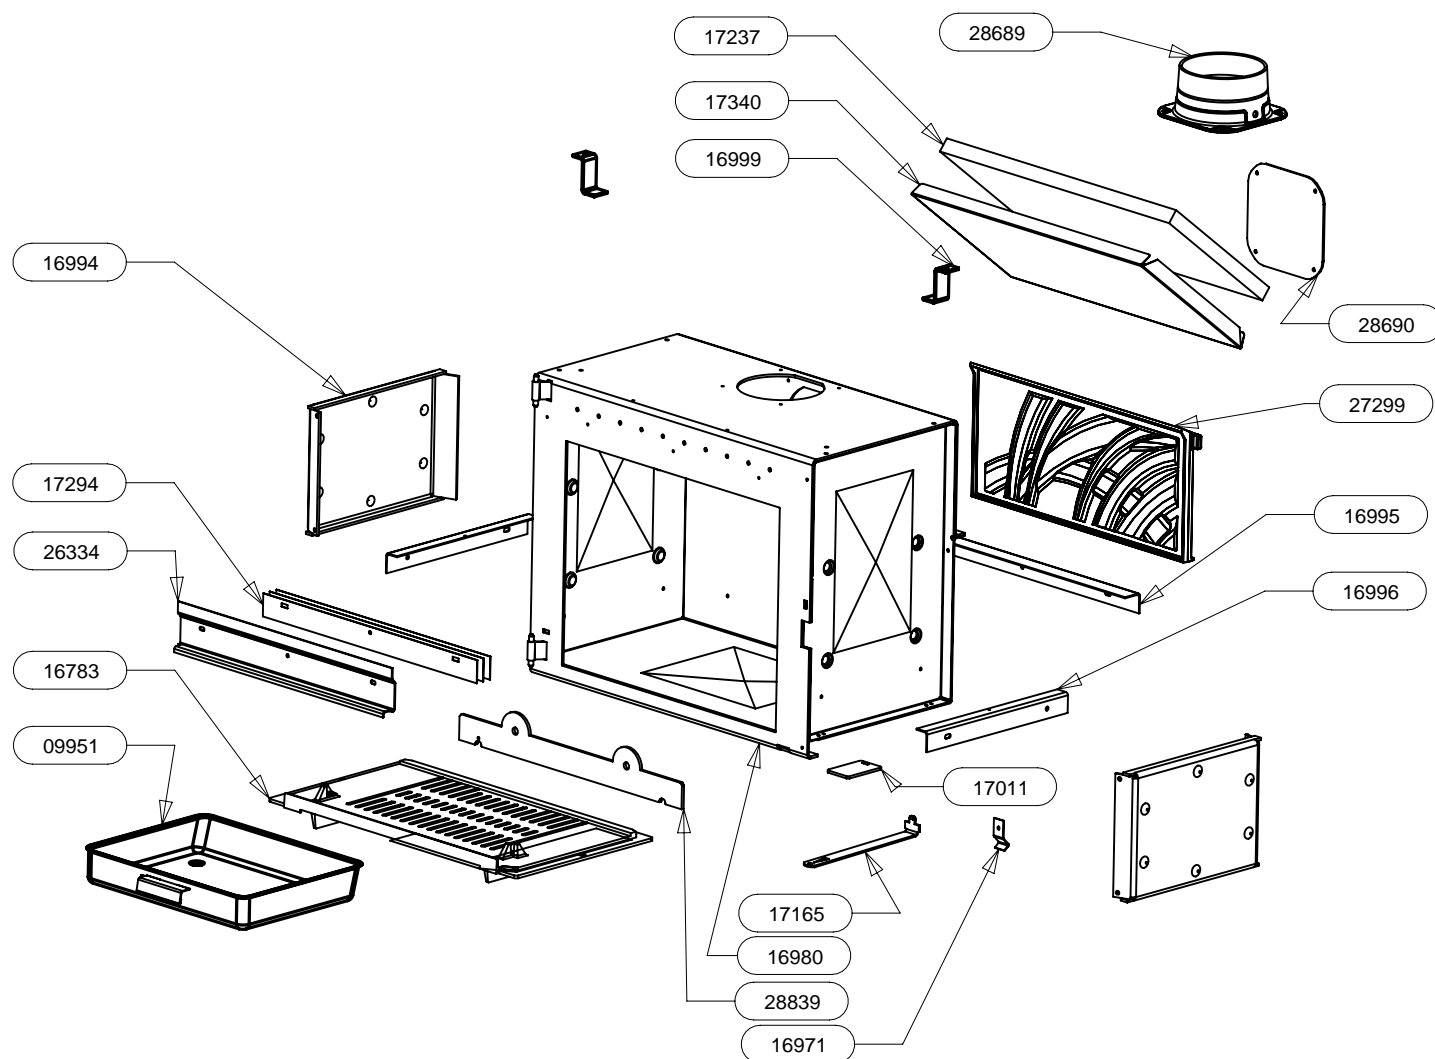

PRECISER LA TEINTE POUR TOUTE COMMANDE DE PIECES D'HABILLAGE

30417	SUPPORT MURAL ES	2
30255	SUPPORT DEFLECTEUR DE CACHE TUYAU	1
30252	SUPPORT GAUCHE HABILLAGE	1
30251	SUPPORT DROIT HABILLAGE	1
30250	PROTECTION INFERIEURE	1
30249	TRAVERSE INFERIEURE	2
30248	PROTECTION ARRIERE EXTERIEURE	1
30247	PROTECTION ARRIERE INTERIEURE	1
30245	AILETTE	1
30244	AILETTE SUPERIEUR	1
30243	FIXE VITRE ARRIERE	2
30242	FIXE VITRE ES	2
30240	PROTECTION COTE	2
30239	COTE	2
30237	TRAVERSE AVANT	1
29954	DESSOUS	1
29953	COUVERCLE	1
29884	COTE VERRE NOIR	2
28690	TAMPON TOLE	1
28689	BUSE FONTE DIA.150/153	1
27491	SUPPORT CDC DROIT ES	1
27490	SUPPORT CDC GAUCHE ES	1
27443	BRIDAGE CDC GAUCHE	1
27442	BRIDAGE CDC DROIT	1
18682	VERIN M12	2
16920	ENTRETOISE LG 16	4
CODE ARTICLE	DESIGNATION	QTE

POUR TOUTE COMMANDE DE PIECES D'HABILLAGE, PRECISER IMPERATIVEMENT LA COULEUR!

28839	CHENET	1
28690	TAMPON TOLE	1
28689	BUSE FONTE DIA.150/153	1
27299	PLAQUE D'ATRE ONDE	1
26334	DEFLECTEUR VITRE	1
17340	DOUBLAGE DEFLECTEUR DE FUMEE	1
17294	CALAGE DEFLECTEUR	3
17237	DEFLECTEUR DE FUMEE	1
17165	TIRETTE AIR DE GRILLE	1
17011	REGISTRE D'AIR	1
16999	PATTE D'ACCROCHAGE	2
16996	EQUERRE	2
16995	APPUI ARRIERE DE SOLE	1
16994	COTE INTERIEUR DE C.D.CHAUFFE	2
16980	ENS.SOUDE CORPS DE CHAUFFE	1
16971	RESSORT DE FERMETURE PB50	1
16783	SOLE PB50	1
09951	ENS.SOUDE CENDRIER	1
CODE ARTICLE	DESIGNATION	QTE

POUR TOUTE COMMANDE DE PIECES
D'HABILLAGE, PRECISER IMPERATI-
VEMENT LA COULEUR!

ENSEMBLE MONTE POIGNEE RONDE	91132	1
BAVETTE	26715	1
FIXE VITRE DROIT	26336	1
FIXE VITRE GAUCHE	26335	1
PROTEGE JOINT	26332	2
ENTRETOISE	26331	2
VITRE 605 x 497 x 3	26329	1
PORTE MIXTE	26207	1
FIXE JOINT LATERAL	16992	2
FIXE JOINT HORIZONTAL	16991	1
JOINT DE PORTE LG.500	16974	1
JOINT DE PORTE LG.415	16973	2
JOINT FIBRE AUTOCOLLANT D8 LG 1800	05891	1
JOINT PLAT AUTOCOLLANT 10x2 LG.320	04093	2
ENS.MONTE PORTE	26330	1
DESIGNATION	CODE ARTICLE	QTE