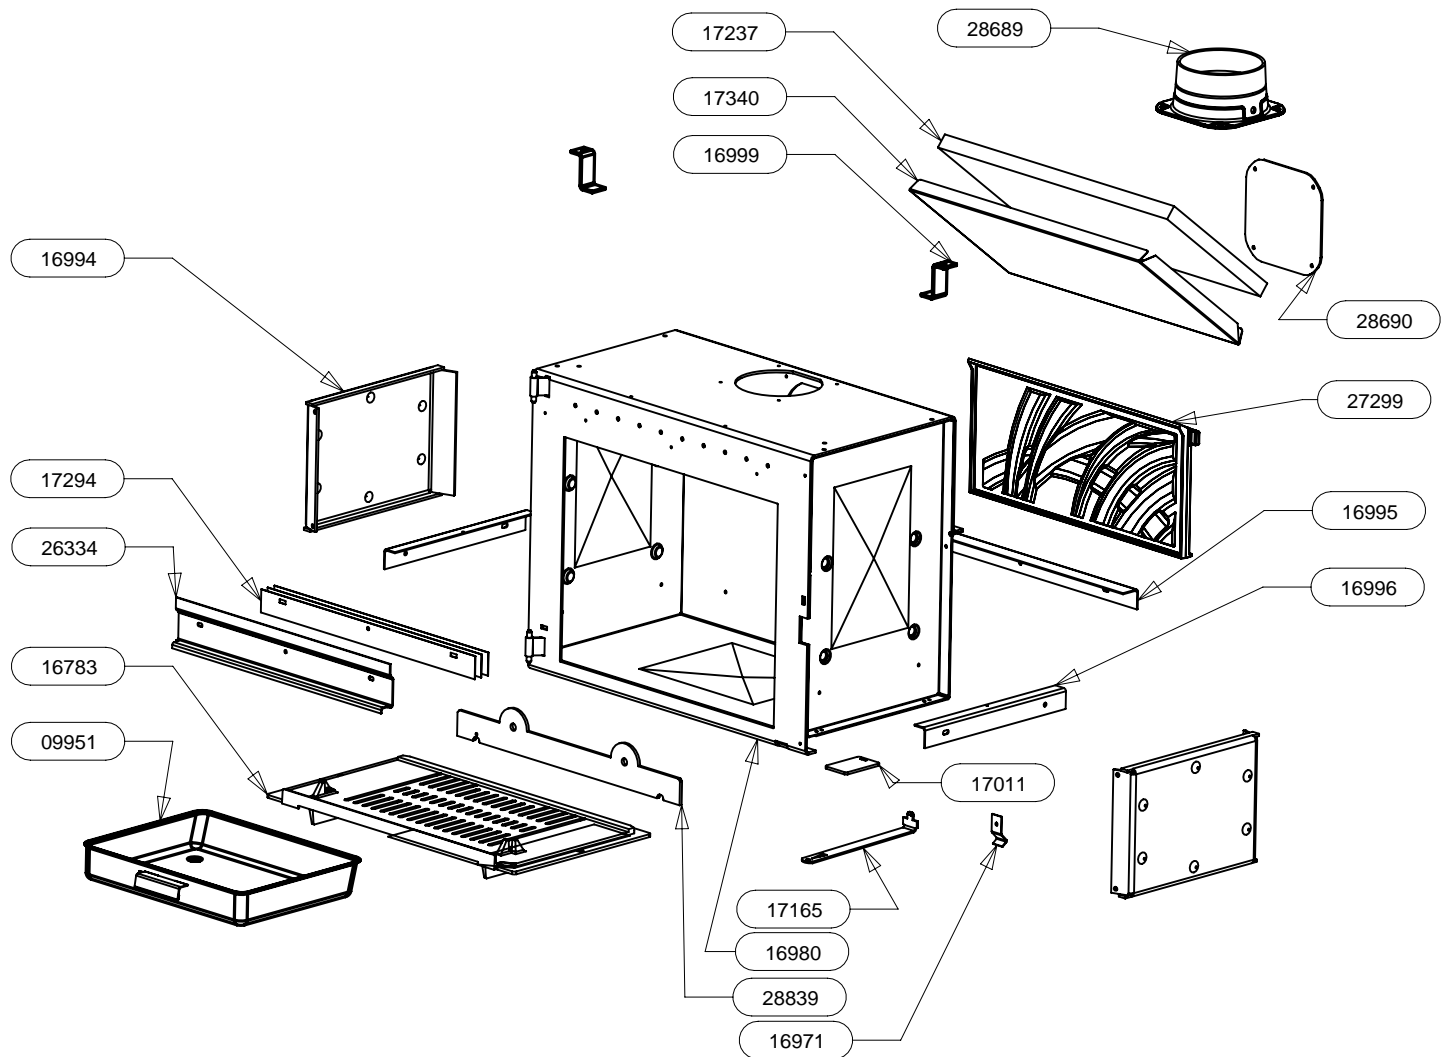

PRECISER LA TEINTE POUR TOUTE COMMANDE DE PIECES D'HABILLAGE

30417	SUPPORT MURAL ES	2
30255	SUPPORT DEFLECTEUR DE CACHE TUYAU	1
30252	SUPPORT GAUCHE HABILLAGE	1
30251	SUPPORT DROIT HABILLAGE	1
30250	PROTECTION INFERIEURE	1
30249	TRAVERSE INFERIEURE	2
30248	PROTECTION ARRIERE EXTERIEURE	1
30247	PROTECTION ARRIERE INTERIEURE	1
30245	AILETTE	1
30244	AILETTE SUPERIEUR	1
30243	FIXE VITRE ARRIERE	2
30242	FIXE VITRE ES	2
30240	PROTECTION COTE	2
30239	COTE	2
30237	TRAVERSE AVANT	1
29954	DESSOUS	1
29953	COUVERCLE	1
29883	COTE VERRE BLANC	2
28690	TAMPON TOLE	1
28689	BUSE FONTE DIA.150/153	1
27491	SUPPORT CDC DROIT ES	1
27490	SUPPORT CDC GAUCHE ES	1
27443	BRIDAGE CDC GAUCHE	1
27442	BRIDAGE CDC DROIT	1
18682	VERIN M12	2
16920	ENTRETOISE LG 16	4
CODE ARTICLE	DESIGNATION	QTE

POUR TOUTE COMMANDE DE PIECES D'HABILLAGE, PRECISER IMPERATIVEMENT LA COULEUR!

28839	CHENET	1
28690	TAMPON TOLE	1
28689	BUSE FONTE DIA.150/153	1
27299	PLAQUE D'ATRE ONDE	1
26334	DEFLECTEUR VITRE	1
17340	DOUBLAGE DEFLECTEUR DE FUMEE	1
17294	CALAGE DEFLECTEUR	3
17237	DEFLECTEUR DE FUMEE	1
17165	TIRETTE AIR DE GRILLE	1
17011	REGISTRE D'AIR	1
16999	PATTE D'ACCROCHAGE	2
16996	EQUERRE	2
16995	APPUI ARRIERE DE SOLE	1
16994	COTE INTERIEUR DE C.D.CHAUFFE	2
16980	ENS.SOUDE CORPS DE CHAUFFE	1
16971	RESSORT DE FERMETURE PB50	1
16783	SOLE PB50	1
09951	ENS.SOUDE CENDRIER	1
CODE ARTICLE	DESIGNATION	QTE

POUR TOUTE COMMANDE DE PIECES
D'HABILLAGE, PRECISER IMPERATI-
VEMENT LA COULEUR!

ENSEMBLE MONTE POIGNEE RONDE	91132	1
BAVETTE	26715	1
FIXE VITRE DROIT	26336	1
FIXE VITRE GAUCHE	26335	1
PROTEGE JOINT	26332	2
ENTRETOISE	26331	2
VITRE 605 x 497 x 3	26329	1
PORTE MIXTE	26207	1
FIXE JOINT LATERAL	16992	2
FIXE JOINT HORIZONTAL	16991	1
JOINT DE PORTE LG.500	16974	1
JOINT DE PORTE LG.415	16973	2
JOINT FIBRE AUTOCOLLANT D8 LG 1800	05891	1
JOINT PLAT AUTOCOLLANT 10x2 LG.320	04093	2
ENS.MONTE PORTE	26330	1
DESIGNATION	CODE ARTICLE	QTE