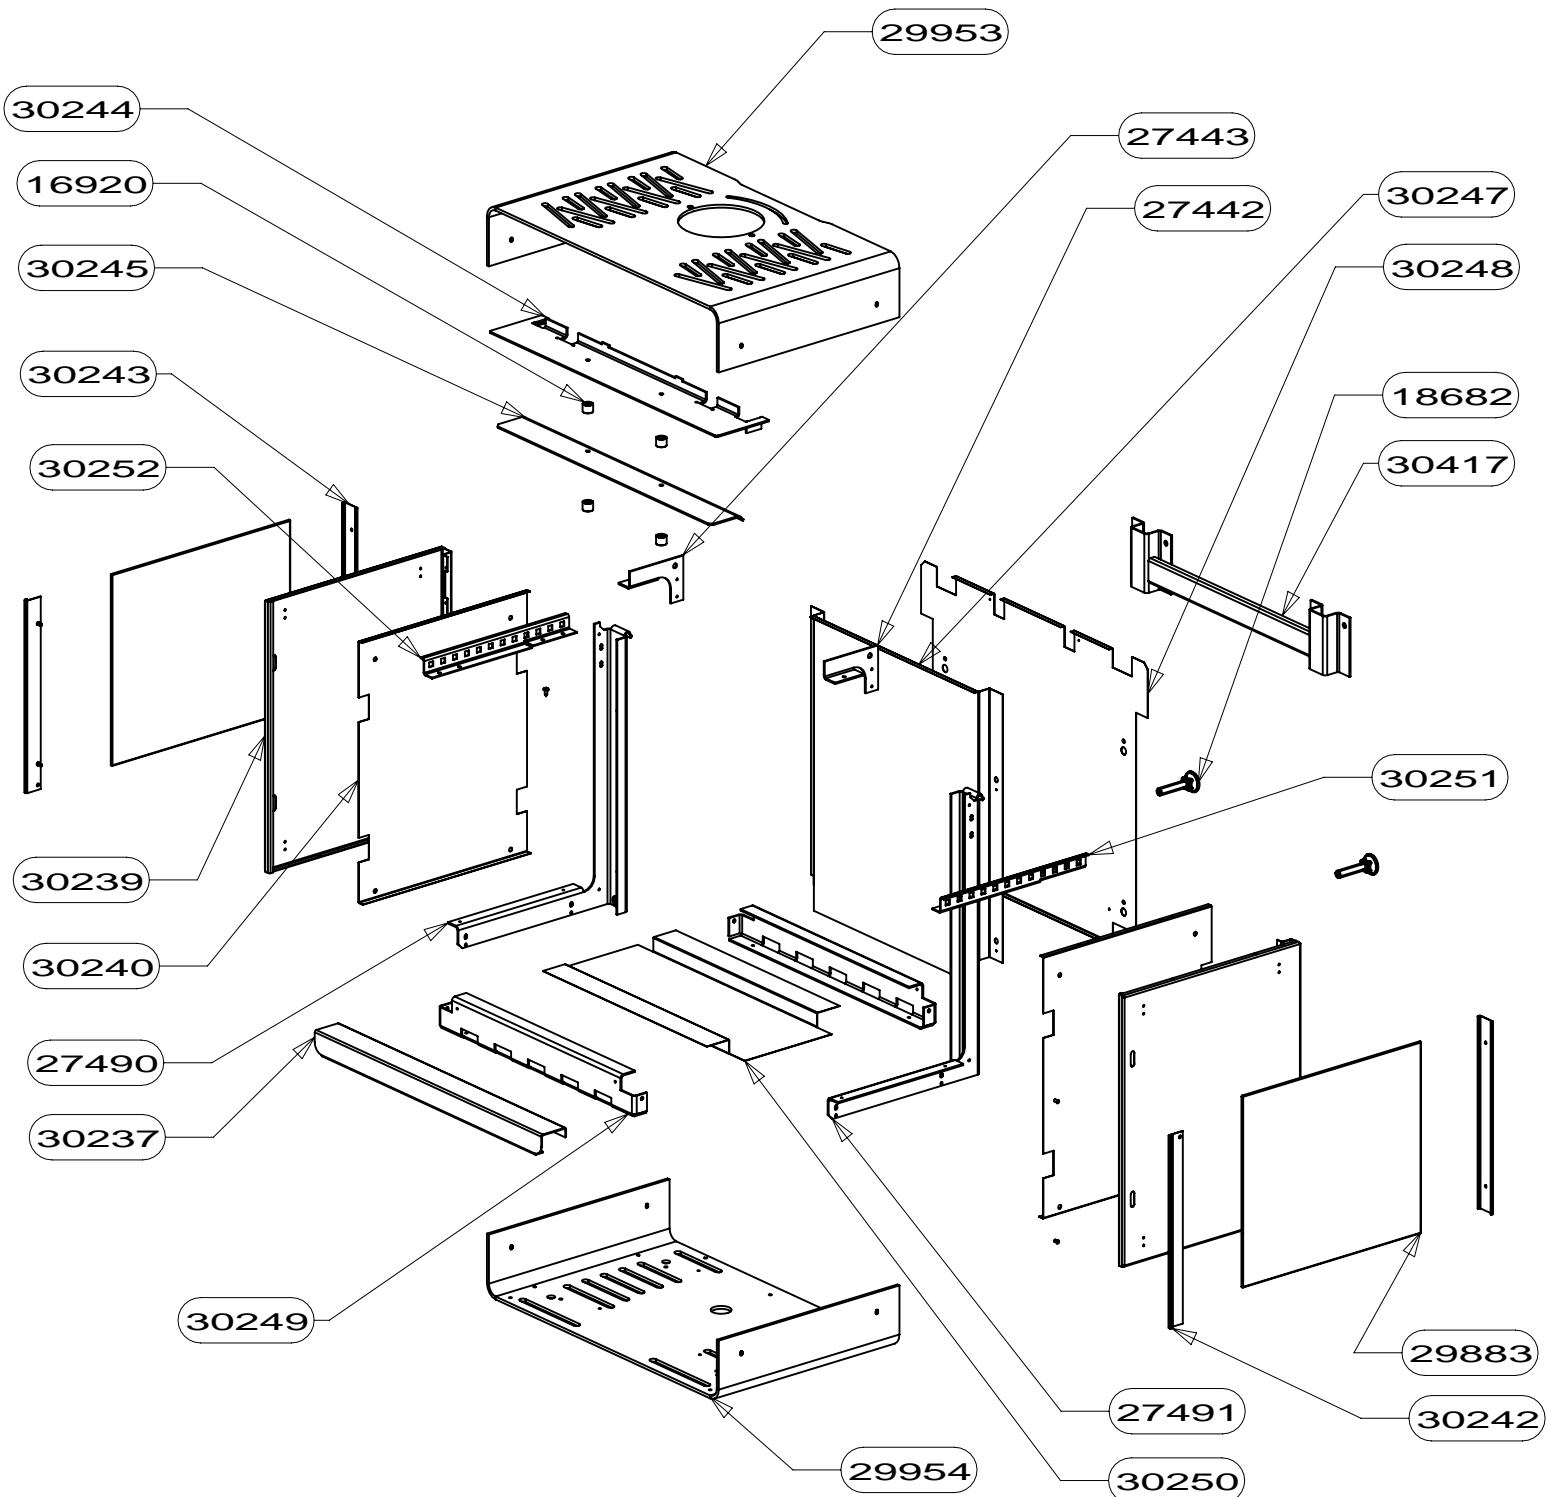

PRECISER LA TEINTE POUR TOUTE COMMANDE DE PIECES D'HABILLAGE

30417	SUPPORT MURAL ES	2
30255	SUPPORT DEFLECTEUR DE CACHE TUYAU	1
30252	SUPPORT GAUCHE HABILLAGE	1
30251	SUPPORT DROIT HABILLAGE	1
30250	PROTECTION INFERIEURE	1
30249	TRAVERSE INFERIEURE	2
30248	PROTECTION ARRIERE EXTERIEURE	1
30247	PROTECTION ARRIERE INTERIEURE	1
30245	AILETTE	1
30244	AILETTE SUPERIEUR	1
30243	FIXE VITRE ARRIERE	2
30242	FIXE VITRE ES	2
30240	PROTECTION COTE	2
30239	COTE	2
30237	TRAVERSE AVANT	1
29954	DESSOUS	1
29953	COUVERCLE	1
29883	COTE VERRE BLANC	2
28690	TAMPON TOLE	1
28689	BUSE FONTE DIA.150/153	1
27491	SUPPORT CDC DROIT ES	1
27490	SUPPORT CDC GAUCHE ES	1
27443	BRIDAGE CDC GAUCHE	1
27442	BRIDAGE CDC DROIT	1
18682	VERIN M12	2
16920	ENTRETOISE LG 16	4
CODE ARTICLE	DESIGNATION	QTE

POUR TOUTE COMMANDE DE PIECES D'HABILLAGE, PRECISER IMPERATIVEMENT LA COULEUR!

28839	CHENET	1
28690	TAMPON TOLE	1
28689	BUSE FONTE DIA.150/153	1
27299	PLAQUE D'ATRE ONDE	1
26334	DEFLECTEUR VITRE	1
17340	DOUBLAGE DEFLECTEUR DE FUMEE	1
17294	CALAGE DEFLECTEUR	3
17237	DEFLECTEUR DE FUMEE	1
17165	TIRETTE AIR DE GRILLE	1
17011	REGISTRE D'AIR	1
16999	PATTE D'ACCROCHAGE	2
16996	EQUERRE	2
16995	APPUI ARRIERE DE SOLE	1
16994	COTE INTERIEUR DE C.D.CHAUFFE	2
16980	ENS.SOUDE CORPS DE CHAUFFE	1
16971	RESSORT DE FERMETURE PB50	1
16783	SOLE PB50	1
09951	ENS.SOUDE CENDRIER	1
CODE ARTICLE	DESIGNATION	QTE

POUR TOUTE COMMANDE DE PIECES
D'HABILLAGE, PRECISER IMPERATI-
VEMENT LA COULEUR!

ENSEMBLE MONTE POIGNEE RONDE	91132	1
BAVETTE	26715	1
FIXE VITRE DROIT	26336	1
FIXE VITRE GAUCHE	26335	1
PROTEGE JOINT	26332	2
ENTRETOISE	26331	2
VITRE 605 x 497 x 3	26329	1
PORTE MIXTE	26207	1
FIXE JOINT LATERAL	16992	2
FIXE JOINT HORIZONTAL	16991	1
JOINT DE PORTE LG.500	16974	1
JOINT DE PORTE LG.415	16973	2
JOINT FIBRE AUTOCOLLANT D8 LG 1800	05891	1
JOINT PLAT AUTOCOLLANT 10x2 LG.320	04093	2
ENS.MONTE PORTE	26330	1
DESIGNATION	CODE ARTICLE	QTE