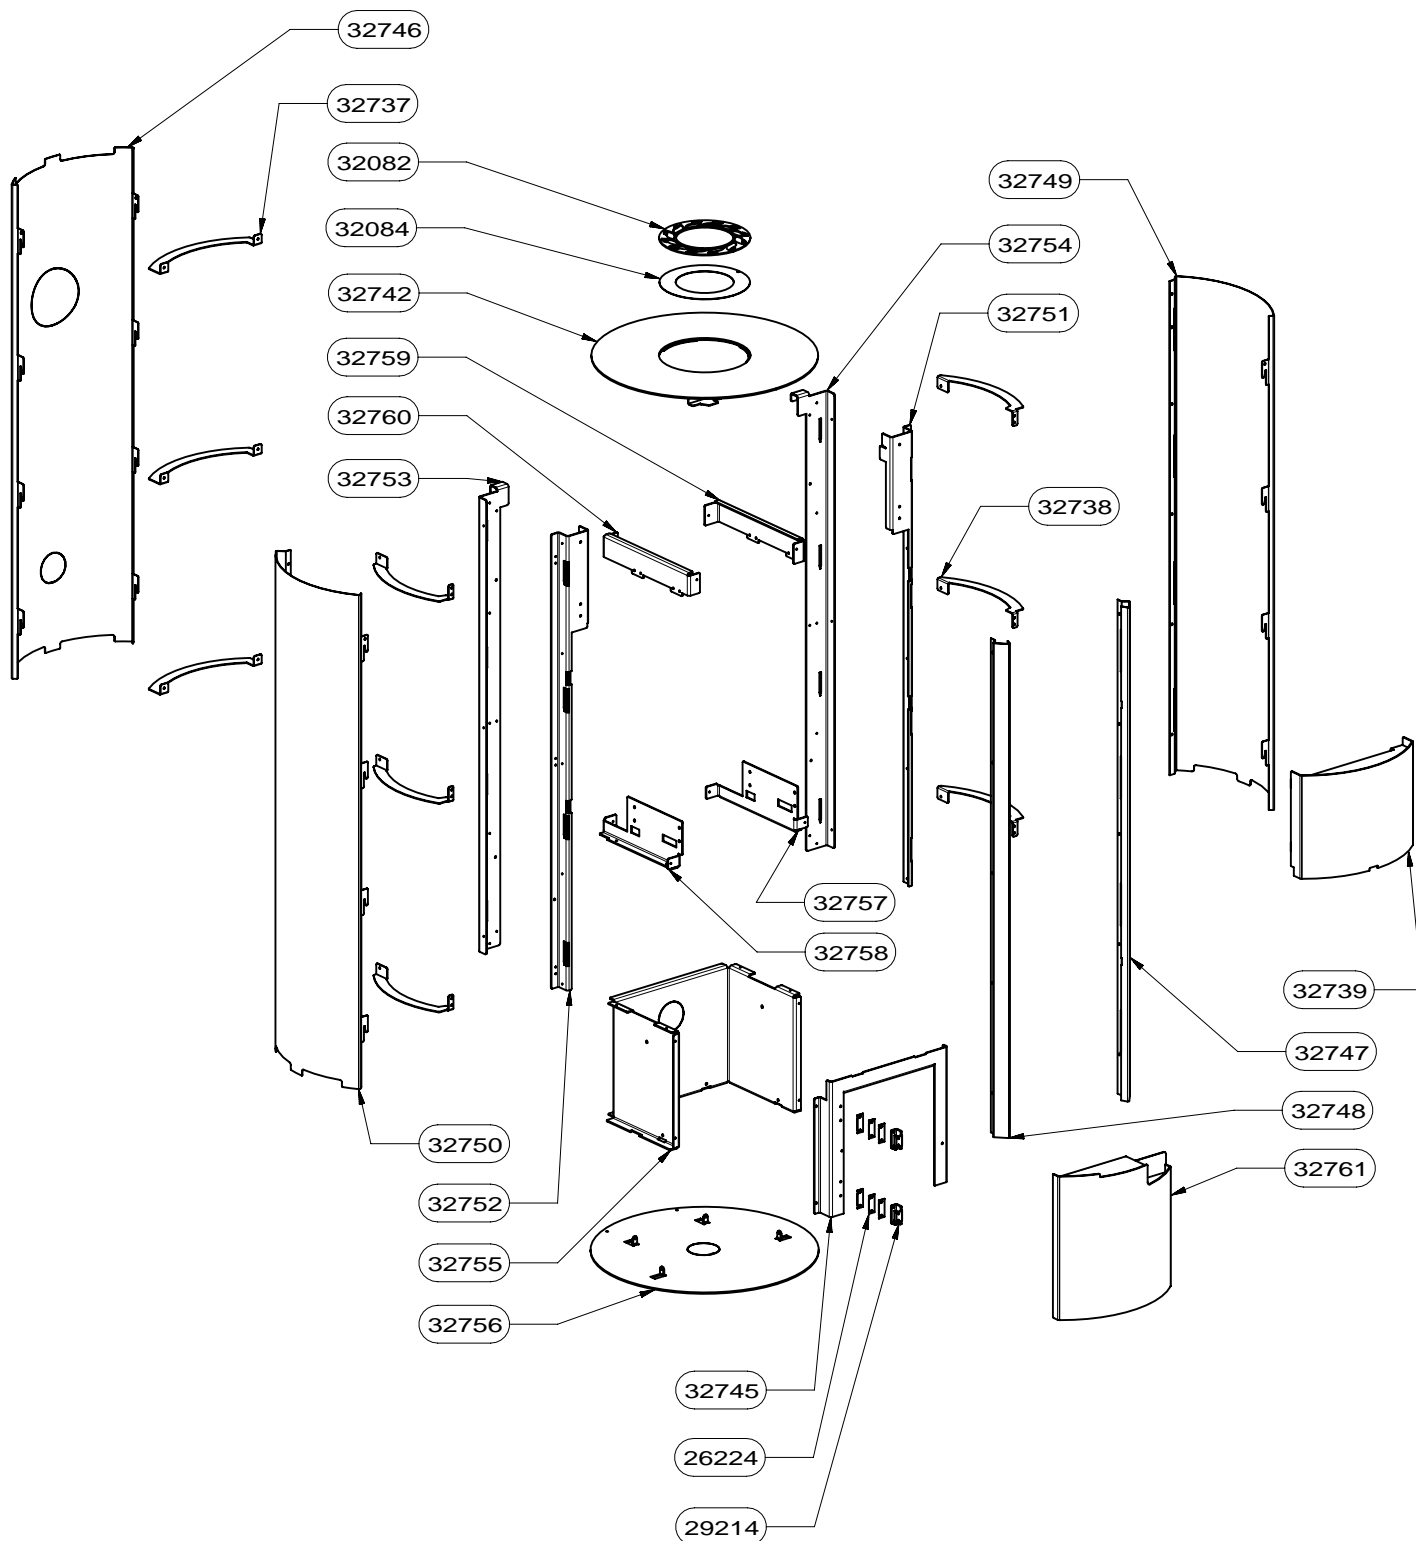

**RICHARD
LE DROFF**
Le feu a une âme

**POELE
CYLIUM**

**ENSEMBLE HABILLAGE
EDITION 06/11**

www.pieces-de-poele.com