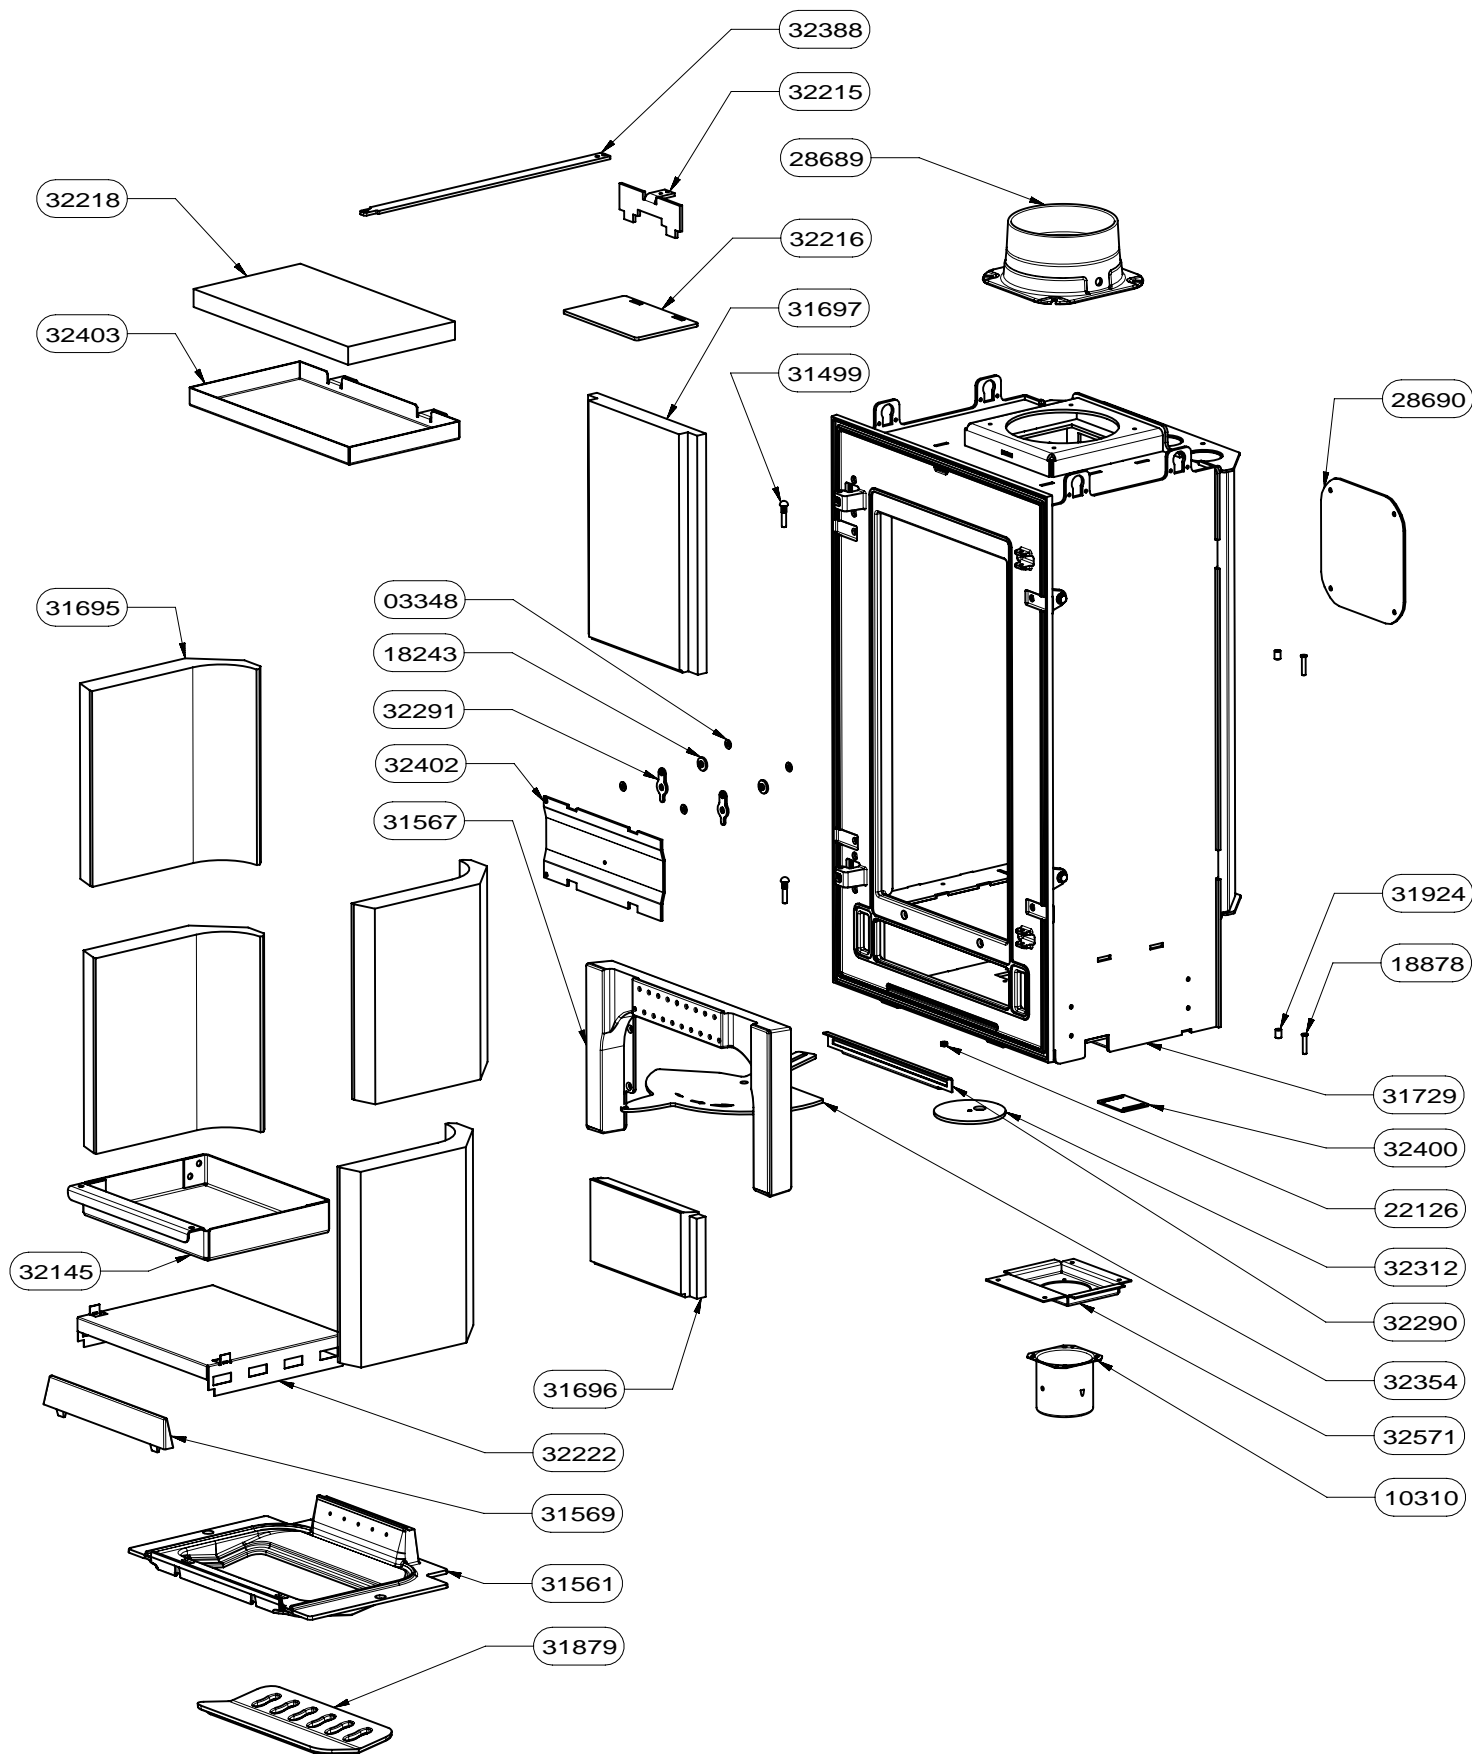

ENSEMBLE HABILLAGE  
EDITION 06/11

29214	PAUMELLE	2
26224	CALE DE CHARNIERE	6
32739	BANDEAU SUPERIEUR ES	1
32756	PLAQUE DE SOL	1
32084	SOUS COLLERETTE PERFORE	1
32082	COLLERETTE SORTIE VERTICALE	1
32749	HABILLAGE COTE DROIT	1
32747	HABILLAGE AVANT DROIT	1
32754	MONTANT ARRIERE DROIT	1
32751	MONTANT AVANT DROIT	1
32752	MONTANT AVANT GAUCHE	1
32759	TRAVERSE SUPERIEURE DROITE	1
32760	TRAVERSE SUPERIEURE GAUCHE	1
32738	ARCEAU LATERAL	6
32737	ARCEAU ARRIERE	3
32742	DESSUS HABILLAGE ES	1
32757	TRAVERSE INFERIEURE DROITE	1
32745	FACADE SOCLE	1
32753	MONTANT ARRIERE GAUCHE	1
32761	PORTE BUCHER ES	1
32748	HABILLAGE AVANT GAUCHE	1
32750	HABILLAGE COTE GAUCHE	1
32746	HABILLAGE ARRIERE	1
32758	TRAVERSE INFERIEURE GAUCHE	1
32755	SOCLE	1
CODE ARTICLE	DESIGNATION	QTE

**RICHARD  
LE DROFF**  
*Le feu a une âme*

**POELE  
CYLIUM / CYLIUM PIERRE**

**ENSEMBLE CDC  
EDITION 06/11**

31729	CDC	1
32354	DISQUE COMMANDE CYLIUM	1
32291	LOQUET FERMETURE TRAPPE	2
18243	ENTRETOISE	2
03348		4
32402	TRAPPE RAMONAGE	1
32218	DOUBLURE VERMICULITE DEFLECTEUR FSU LARGEUR 450	1
32403	DEFLECTEUR FSU2	1
10310	BUSE DIAM.75	1
32571	SUPPORT BUSE AIR PRIMAIRE HEXYUM	1
32400	PLAQUETTE FERMETURE ARRIVE AIR DE GRILLE FSU	1
22126	ECROU FREIN M5	1
32312	DISQUE OBTURATEUR ARRIVE AIR	1
32290	SUPPORT JOINT DISQUE	1
32222	SUPPORT CENDRIER	1
32145	CENDRIER BUCHE 25	1
32216	CLAPET BY PASS	1
32215	LIAISON BY-PASS	1
32388	COMMANDE BY PASS CYLIUM	1
28690	TAMPON TOLE	1
28689	BUSE FONTE DIA.150/153	1
31879	GRILLE FSU BUCHE 25 RLD	1
31697	PAREMENT INT.FOND SUPERIEUR NOIR RLD	1
31696	PAREMENT INT. FOND INFERIEUR NOIR RLD	1
31695	PAREMENT INTERIEUR COTE NOIR RLD	4
31569	CHENET FSU BUCHE 25	1
31567	RAMPE FSU LARGEUR 45	1
31561	SOLE FSU LARGEUR 45	1
31924	ROULEAU FERMETURE	2
18878	AXE ROULEAU DE FERMETURE	2
31499	AXE MOLETE	2
CODE ARTICLE	DESIGNATION	QTE