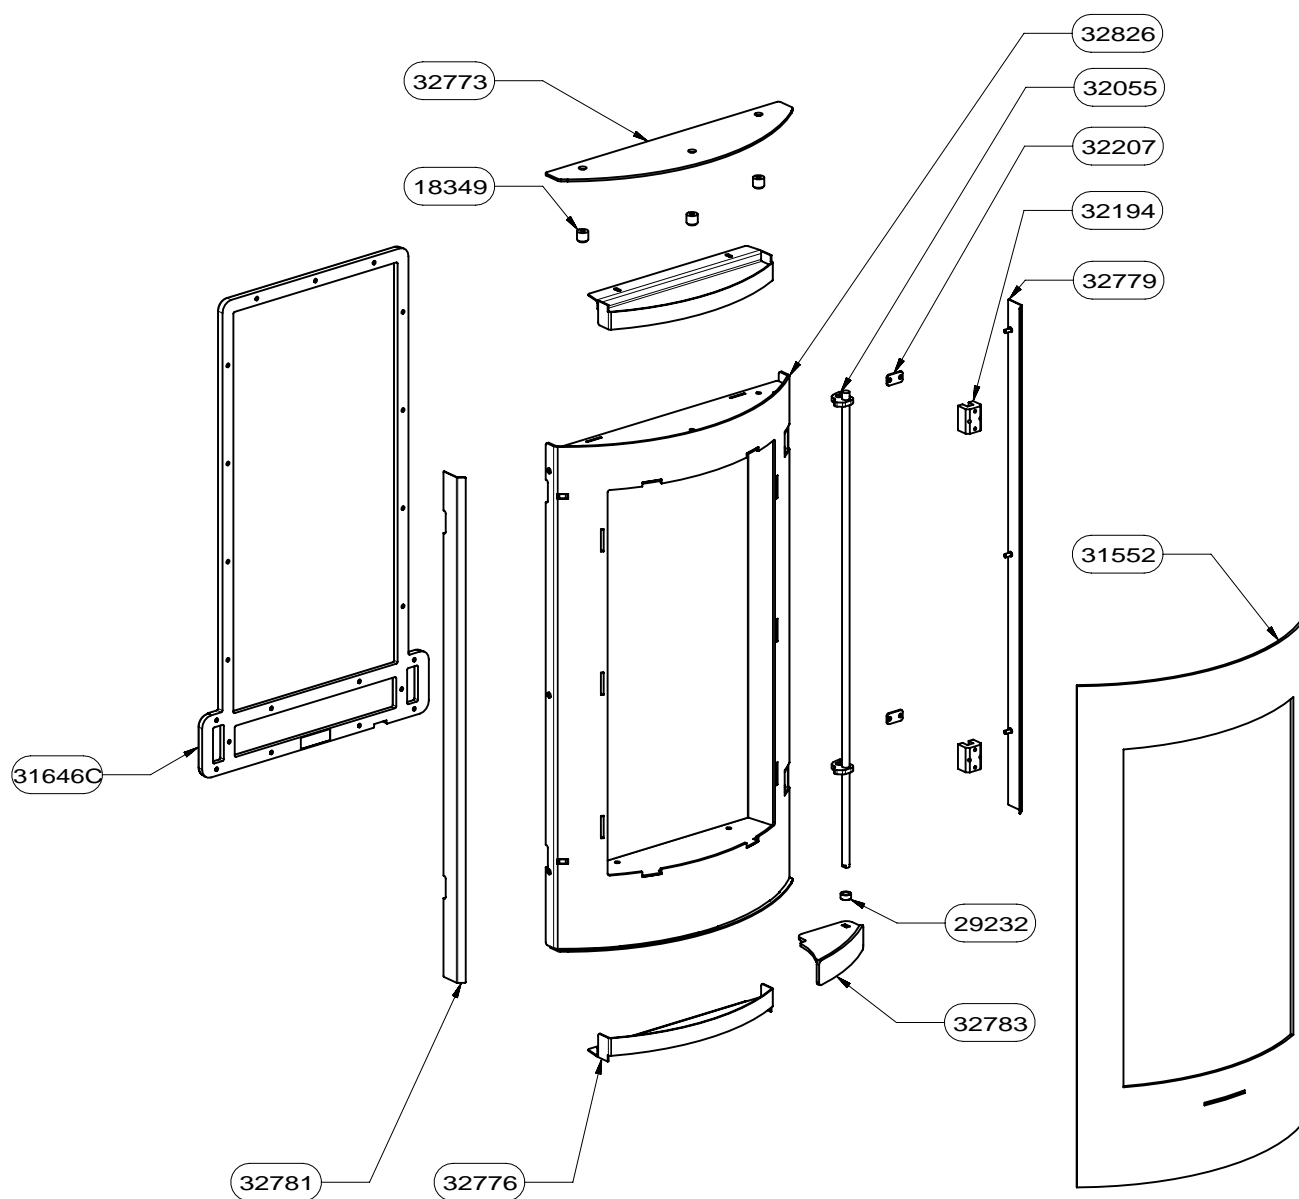

RICHARD
LE DROFF

Le feu a une âme

POELE
CYLIUM / CYLIUM PIERRE

ENSEMBLE PORTE
EDITION 06/11