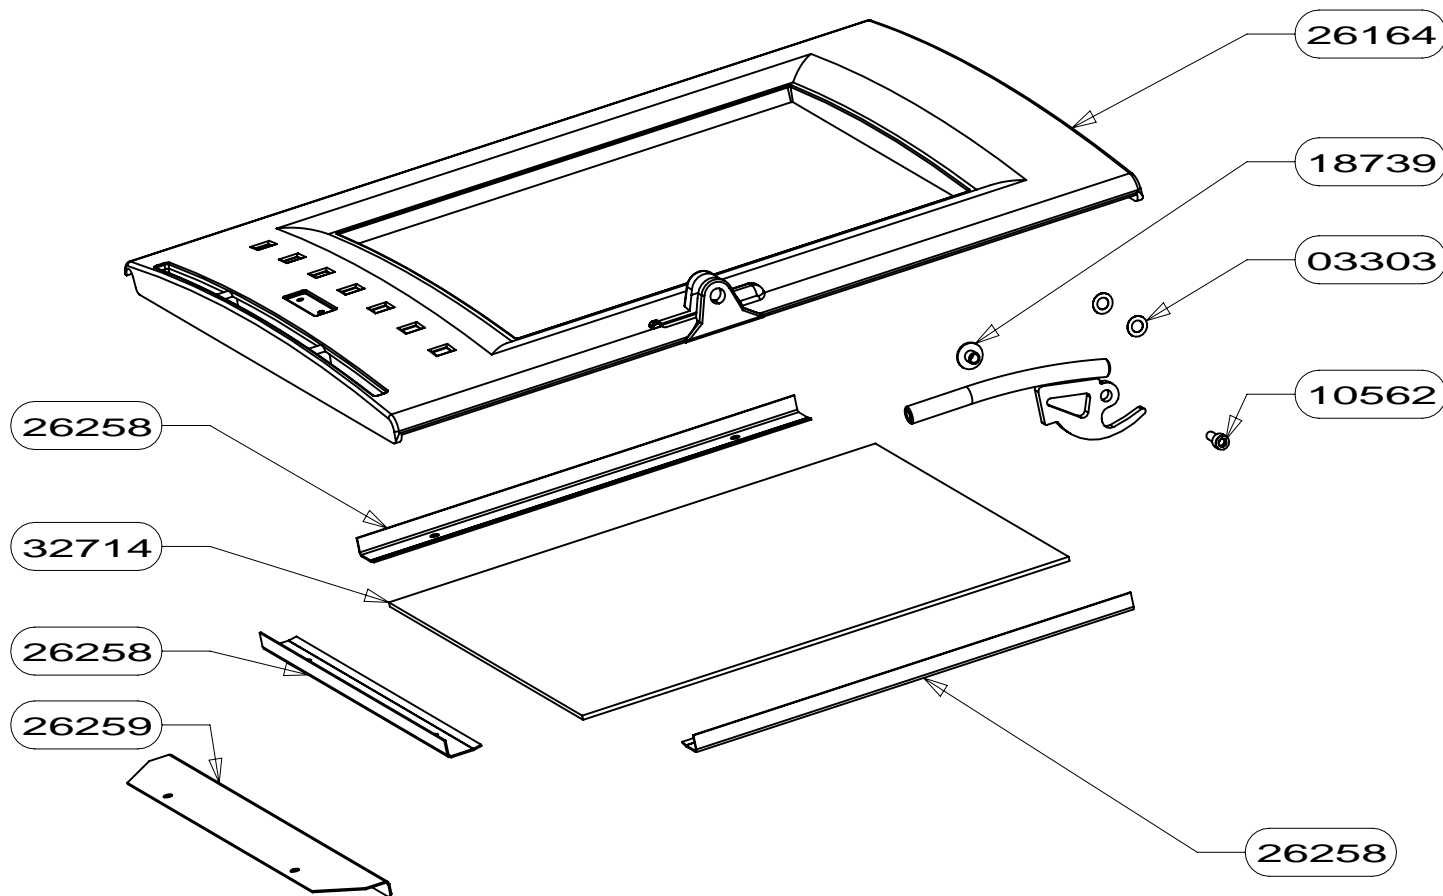

32721	DEFLECTEUR CDC	1
32724	SUPPORT DEFLECTEUR	1
10719	CENDRIER E.SOUDE	1
32716	DEFLECTEUR DE VITRE	1
32717	CHENET	1
32718	ARRIERE	1
14766	GRILLE DE DECENDRAGE	1
23046	AXE DE CHARNIERE	2
25227	CHARNIERE DE PORTE	2
26097	ENSEMBLE FERMETURE	1
12304	DOUILLE POUR AXE CLAPET	1
17775	REGISTRE D'AIR	1
25220	TIRETTE AIR DE GRILLE	1
32715	DESSUS HABILLAGE	1
15667	JOINT DE BUSE	1
15401	BUSE D. 120/125	1
32720	CDC E-S	1
CODE ARTICLE	DESIGNATION	QTE

VITRE CERAM PORTE FONTE	32714	1
VIS AUTOTARAUDEUSE C HC	16396	6
VIS A TETE CYLINDRIQUE 6 PANS	10762	1
RONDELLE ONDUFLEX TYPE D	03303	2
PORTE FONTE	26164	1
JOINT RECTANGULAIRE 14X8	10113 NON VU	1.9M
JOINT PLAT 10X2	04093 NON VU	1.2M
FIXE VITRE	26258	3
ES. POIGNEE	26261	1
DOUILLE AXE DE PORTE diam6	18739	1
DEFLECTEUR BAS	26259	1
DESIGNATION	CODE ARTICLE	QTE