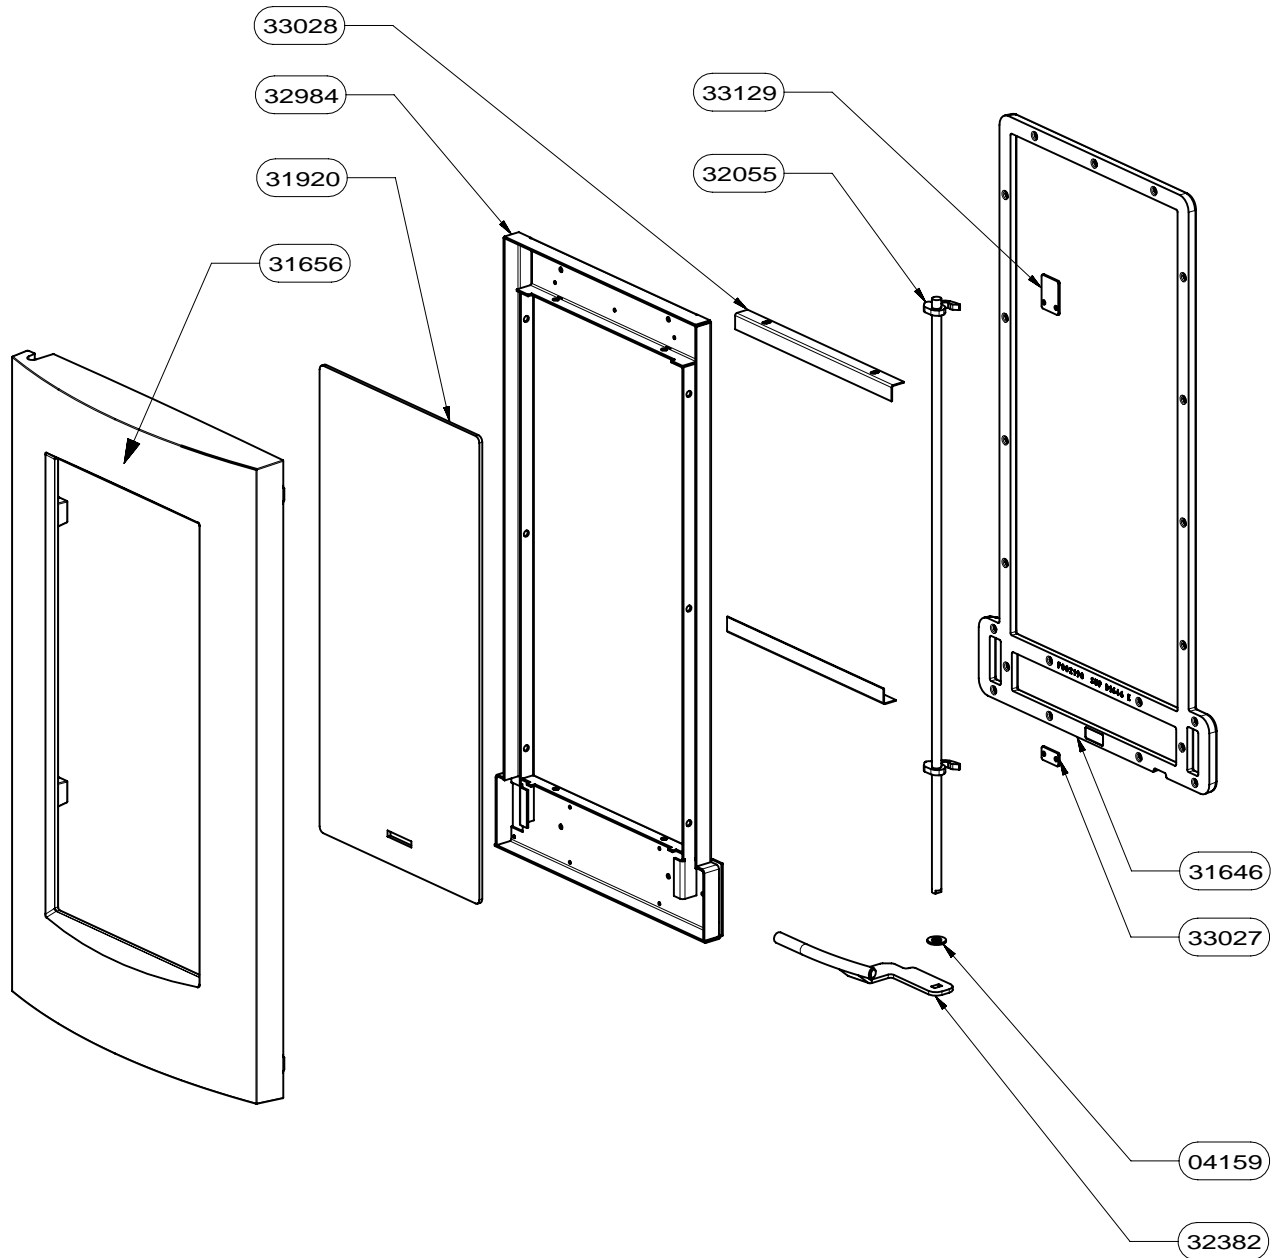

33092	PLAQUETTE CACHE COTE	4
32275	PLAQUE DE SOL	1
32278	BATI DU SOCLE ES	1
32141	COLLERETTE SORTIE VERTICALE	1
32270	LIAISON COTE HABILLAGE	2
31939	ARCEAU ARRIERE	2
31940	ARCEAU LATERAL	4
32272	MONTANT ARRIERE GAUCHE	1
32271	MONTANT ARRIERE DROIT	1
32273	MONTANT AVANT DROIT	1
32274	MONTANT AVANT GAUCHE	1
31942	TRAVERSE SUPERIEURE GAUCHE	1
31941	TRAVERSE SUPERIEURE DROITE	1
31934	TRAVERSE INFERIEURE DROITE	1
31933	TRAVERSE INFERIEURE GAUCHE	1
32265	HABILLAGE AVANT DROIT	1
32266	HABILLAGE AVANT GAUCHE	1
32264	HABILLAGE ARRIERE	1
31958	GRILLE ES	1
32267	HABILLAGE COTE	2
32263	BANDEAU INFERIEUR ES	1
32269	EQUERRE DE RENFORT	2
32064	DESSUS HABILLAGE ES	1
32268	DESSUS PIED	1
CODE ARTICLE	DESIGNATION	QTE

31729	CDC	1
32311	DISQUE COMMANDE SUPRA HANOOK	1
32291	LOQUET FERMETURE TRAPPE	2
18243	ENTRETOISE	2
03348		4
32402	TRAPPE RAMONAGE	1
32218	DOUBLURE VERMICULITE DEFLECTEUR FSU LARGEUR 450	1
32403	DEFLECTEUR FSU2	1
10310	BUSE DIAM.75	1
32571	SUPPORT BUSE AIR PRIMAIRE HEXYUM	1
32400	PLAQUETTE FERMETURE ARRIVE AIR DE GRILLE FSU	1
22126	ECROU FREIN M5	1
32312	DISQUE OBTURATEUR ARRIVE AIR	1
32290	SUPPORT JOINT DISQUE	1
32222	SUPPORT CENDRIER	1
32145	CENDRIER BUCHE 25	1
32216	CLAPET BY PASS	1
32215	LIAISON BY-PASS	1
32405	COMMANDE BY PASS	1
28690	TAMPON TOLE	1
28689	BUSE FONTE DIA.150/153	1
31565	GRILLE FSU BUCHE 25	1
31530	PAREMENT INT.FOND SUPERIEUR TAUPE SUPRA	1
31529	PAREMENT INT. FOND INFERIEUR TAUPE SUPRA	1
31528	PAREMENT INTERIEUR COTE TAUPE SUPRA	4
31569	CHENET FSU BUCHE 25	1
31567	RAMPE FSU LARGEUR 45	1
31561	SOLE FSU LARGEUR 45	1
31924	ROULEAU FERMETURE	2
18878	AXE ROULEAU DE FERMETURE	2
31499	AXE MOLETE	2
CODE ARTICLE	DESIGNATION	QTE