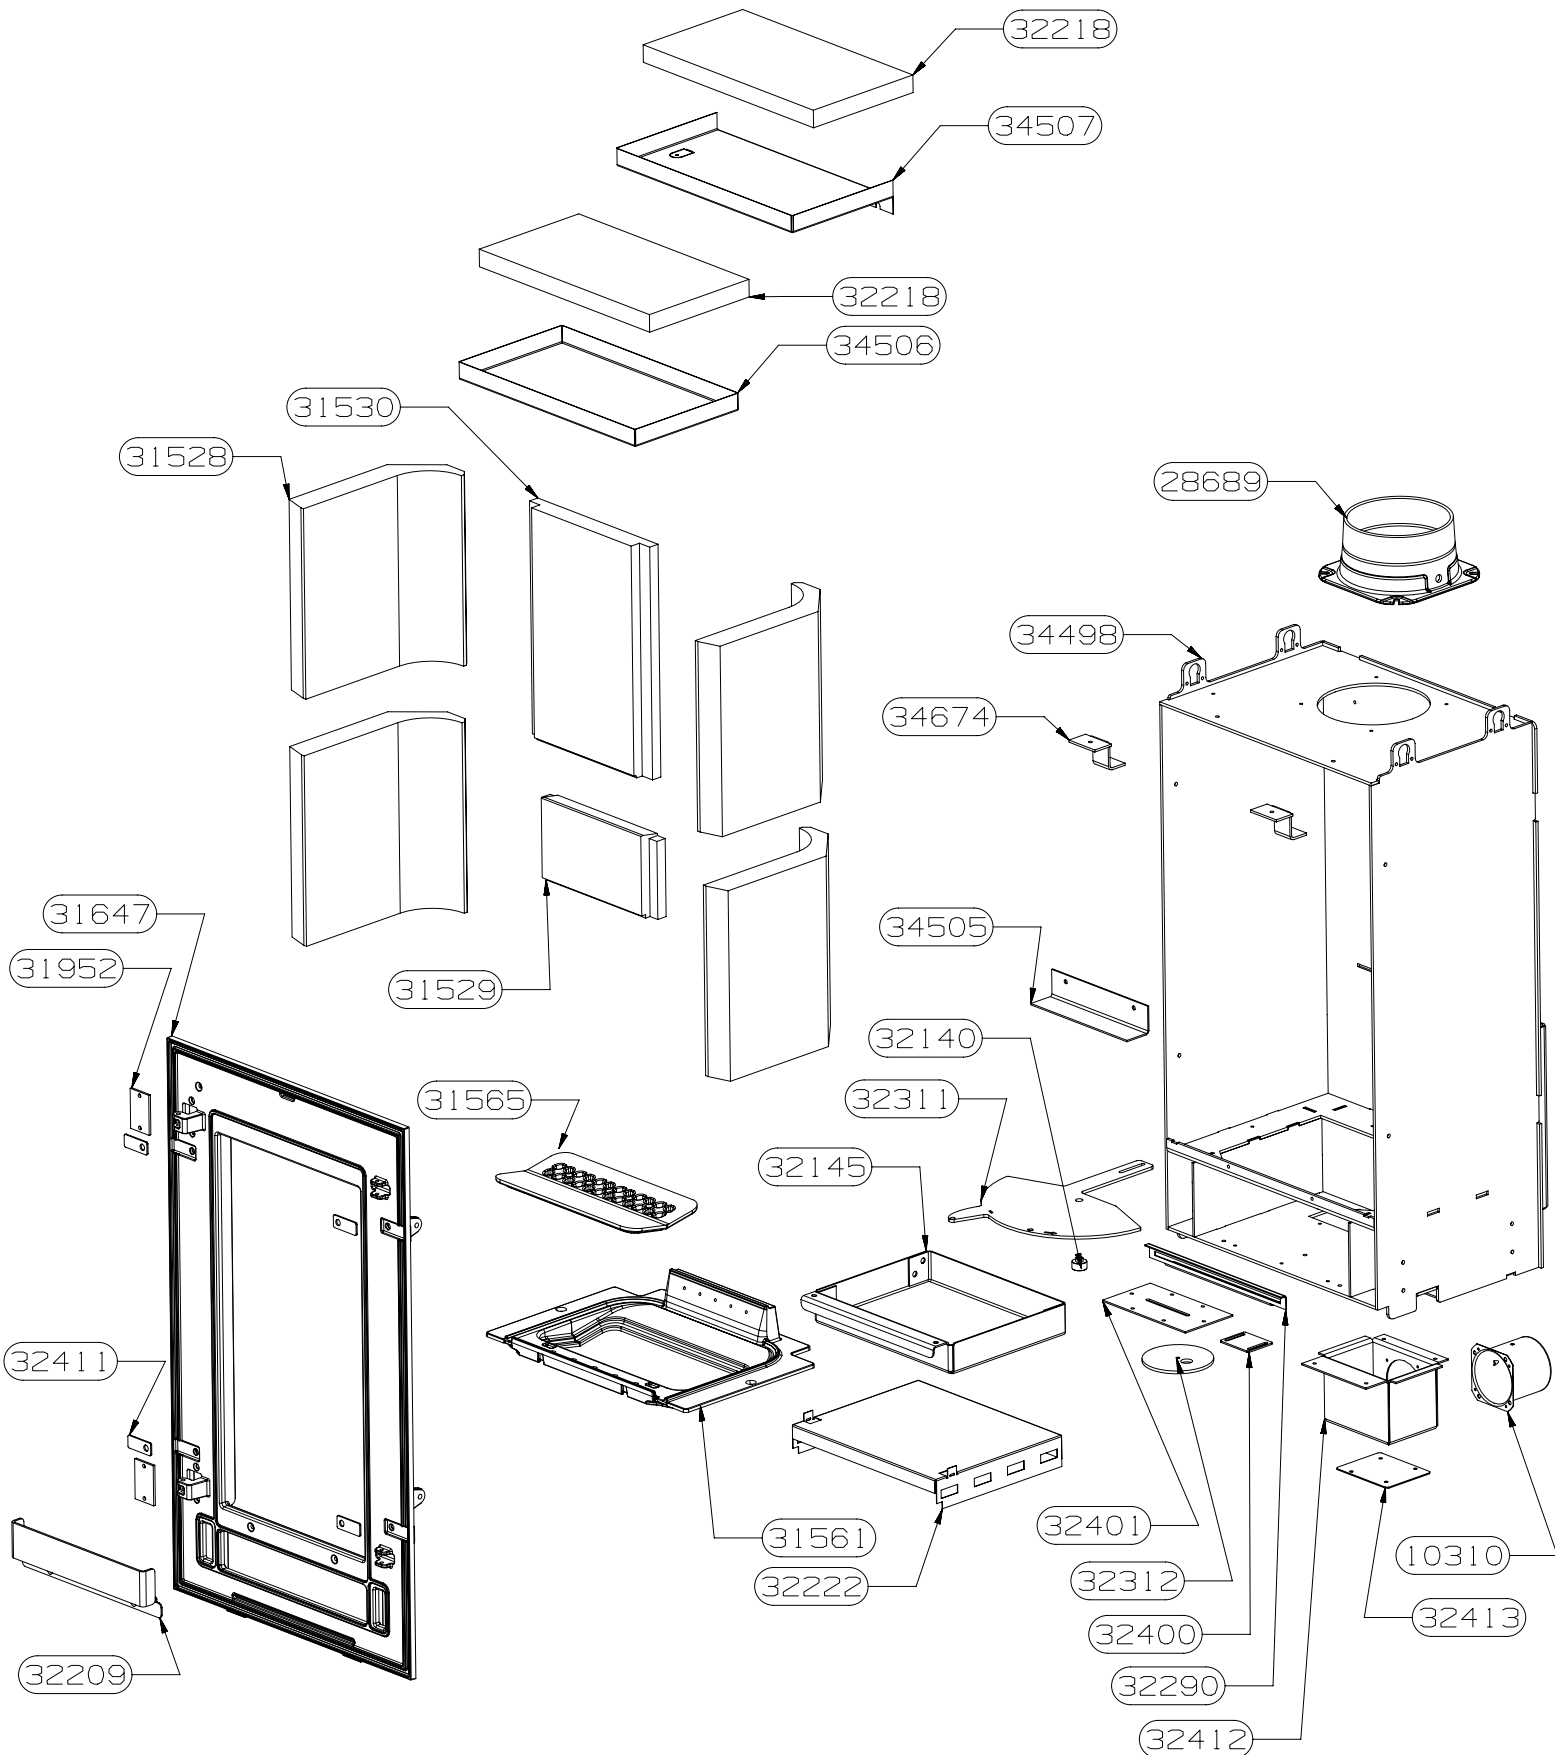

34415	TRAVERSE SUPERIEURE GAUCHE	1
34414	TRAVERSE SUPERIEURE DROITE	1
34399	SOCLE E.S.	1
34405	PLAQUE DE SOL	1
34406	OBTURATEUR PLAQUE DE SOL	1
34417	HABILLAGE COTE GAUCHE	1
34416	HABILLAGE COTE DROIT	1
34418	HABILLAGE ARRIERE	1
34429	GUIDE ROULEMENT EM	1
34407	FACE ARRIERE DE BUCHER	1
34413	EQUERRE SUPPORT CDC	2
34402	DISQUE DE PROTECTION	1
34433	DESSUS E.S.	1
34409	COTE GAUCHE DE BUCHER	1
34408	COTE DROIT DE BUCHER	1
34410	BANDEAU ES	1
CODE ARTICLE	DESIGNATION	QTE

34505	SUPPORT PIERRE	1
32290	SUPPORT JOINT DISQUE	1
32222	SUPPORT CENDRIER	1
31561	SOLE FSU LARGEUR 45	1
32413	PLAQUETTE FERMETURE SUPPORT	1
32400	PLAQUETTE FERMETURE ARRIVE	1
32401	PLAQUETTE FERMETURE	1
31952	PLAQUETTE FERMETURE	2
32411	PLAQUETTE CACHE TROU FACADE	4
34674	PATTE D'ACCROCHAGE	2
31528	PAREMENT INTERIEUR COTE	4
31530	PAREMENT INT.FOND SUPERIEUR	1
31529	PAREMENT INT. FOND	1
31565	GRILLE FSU BUCHE 25	1
31647	FACADE FONTE	1
32140	ENTRETOISE DISQUE COMMANDE	1
32218	DOUBLURE VERMICULITE	2
32312	DISQUE OBTURATEUR ARRIVE AIR	1
32311	DISQUE COMMANDE SUPRA HANOOK	1
34507	DEFLECTEUR SUPERIEUR	1
34506	DEFLECTEUR INFERIEUR	1
34498	CORPS DE CHAUFFE FSU2AL	1
32145	CENDRIER BUCHE 25	1
28689	BUSE FONTE DIA.150/153	1
10310	BUSE DIAM.75	1
32412	BOITE BUSE ARRIVE AIR	1
32209	BAVETTE ES	1
CODE ARTICLE	DESIGNATION	QTE

27991	JOINT FERLAJOINT VHTC D10 "NON VU"	2.8m
04093	JOINT PLAT 10x2 "NON VU"	2.1m
02622	JOINT THERMOCORDE D.6 AUTOCOLL	1.6m
31656	PORTE FONTE GALBEE	1
04159	RONDELLE Z 10	1
32382	POIGNEE ES	1
32055	AXE DE FERMETURE ES	1
31646	FIXE JOINT FONTE	1
32984	CANAUX D'AIR ES	1
33129	PLAQUETTE DE FERMETURE HAUTE PORTE	1
33027	PLAQUETTE DE FERMETURE BASSE PORTE	1
31920	VITRE POUR PORTE GALBEE SUPRA FSU2	1
33028	DEFLECTEUR VITRE	2
CODE ARTICLE	DESIGNATION	QTE