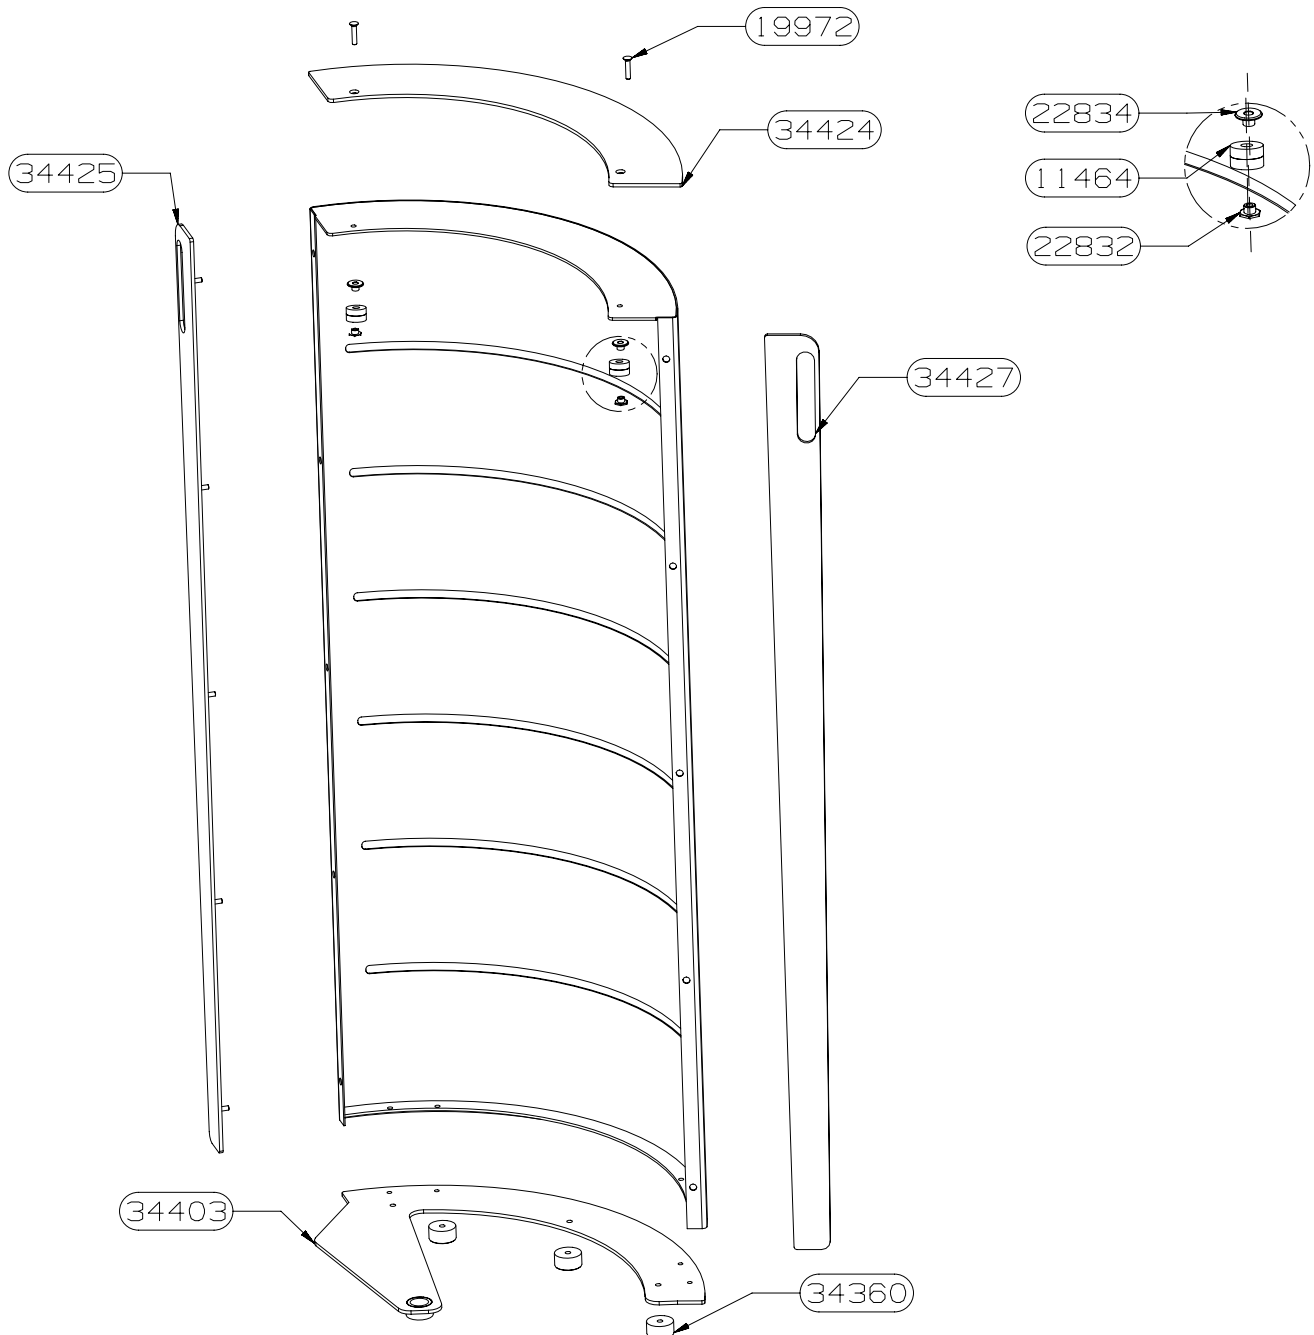

34415	TRAVERSE SUPERIEURE GAUCHE	1
34414	TRAVERSE SUPERIEURE DROITE	1
34399	SOCLE E.S.	1
34405	PLAQUE DE SOL	1
34406	OBTURATEUR PLAQUE DE SOL	1
34417	HABILLAGE COTE GAUCHE	1
34416	HABILLAGE COTE DROIT	1
34418	HABILLAGE ARRIERE	1
34429	GUIDE ROULEMENT EM	1
34407	FACE ARRIERE DE BUCHER	1
34413	EQUERRE SUPPORT CDC	2
34402	DISQUE DE PROTECTION	1
34433	DESSUS E.S.	1
34409	COTE GAUCHE DE BUCHER	1
34408	COTE DROIT DE BUCHER	1
34410	BANDEAU ES	1
CODE ARTICLE	DESIGNATION	QTE

34505	SUPPORT PIERRE	1
32290	SUPPORT JOINT DISQUE	1
32222	SUPPORT CENDRIER	1
31561	SOLE FSU LARGEUR 45	1
32413	PLAQUETTE FERMETURE SUPPORT	1
32400	PLAQUETTE FERMETURE ARRIVE	1
32401	PLAQUETTE FERMETURE	1
31952	PLAQUETTE FERMETURE	2
32411	PLAQUETTE CACHE TROU FACADE	4
34674	PATTE D'ACCROCHAGE	2
31528	PAREMENT INTERIEUR COTE	4
31530	PAREMENT INT.FOND SUPERIEUR	1
31529	PAREMENT INT. FOND	1
31565	GRILLE FSU BUCHE 25	1
31647	FACADE FONTE	1
32140	ENTRETOISE DISQUE COMMANDE	1
32218	DOUBLURE VERMICULITE	2
32312	DISQUE OBTURATEUR ARRIVE AIR	1
32311	DISQUE COMMANDE SUPRA HANOOK	1
34507	DEFLECTEUR SUPERIEUR	1
34506	DEFLECTEUR INFERIEUR	1
34498	CORPS DE CHAUFFE FSU2AL	1
32145	CENDRIER BUCHE 25	1
28689	BUSE FONTE DIA.150/153	1
10310	BUSE DIAM.75	1
32412	BOITE BUSE ARRIVE AIR	1
32209	BAVETTE ES	1
CODE ARTICLE	DESIGNATION	QTE

27991	JOINT FERLAJOINT VHTC D10 "NON VU"	2.8m
04093	JOINT PLAT 10x2 "NON VU"	2.1m
02622	JOINT THERMOCORDE D.6 AUTOCOLL	1.6m
31656	PORTE FONTE GALBEE	1
04159	RONDELLE Z 10	1
32382	POIGNEE ES	1
32055	AXE DE FERMETURE ES	1
31646	FIXE JOINT FONTE	1
32984	CANAUX D'AIR ES	1
33129	PLAQUETTE DE FERMETURE HAUTE PORTE	1
33027	PLAQUETTE DE FERMETURE BASSE PORTE	1
31920	VITRE POUR PORTE GALBEE SUPRA FSU2	1
33028	DEFLECTEUR VITRE	2
CODE ARTICLE	DESIGNATION	QTE