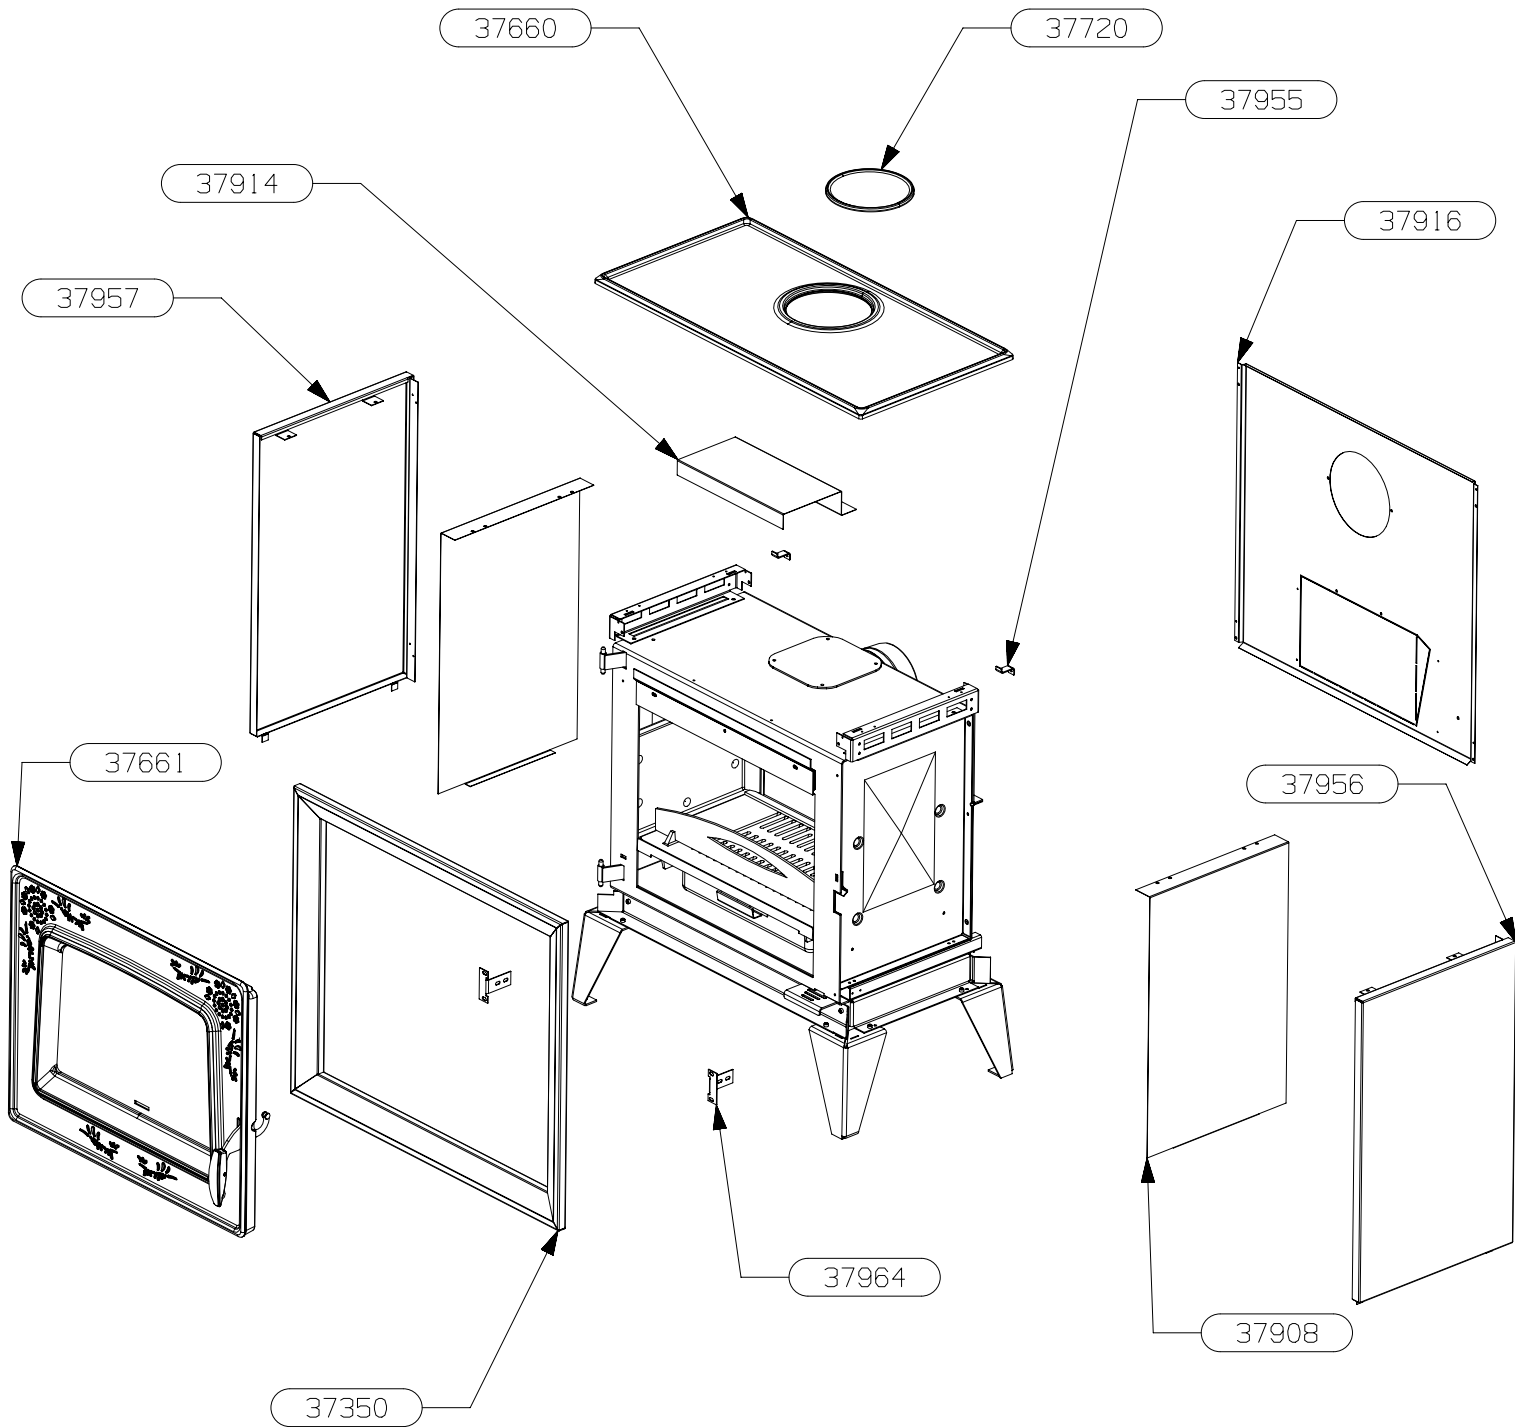

17605	VIS CBE HC M5x25	1
38234	POIGNEE E-M	1
03303		2
17387	GALET	1
37658	CROCHET DE FERMETURE	1
38077	DOUILLE AXE DE PORTE	1
22126	ECROU FREIN M5	1
37246	POIGNEE PORTE FONTE CLASSIC	1
17388	RONDELLE	1
37962	PIETEMENT E-S	1
37963	ECRAN DE BUCHER	1
37350	CADRE DE FINITION E-S	1
37905	TIRETTE AIR DE GRILLE	1
37657	TIRETTE AIR	1
37901	SUPPORT DESSUS	2
28690	TAMPON TOLE	1
16989	DEFLECTEUR VITRE	1
17011	REGISTRE D'AIR	1
17237	DEFLECTEUR DE FUMEE	1
09951	ENS.SOUDE CENDRIER	1
16996	EQUERRE	2
27469	CHENET	1
17294	CALAGE DEFLECTEUR	5
17340	DOUBLAGE DEFLECTEUR DE FUMEE	1
16994	COTE INTERIEUR DE C.D.CHAUFFE	2
16999	PATTE D'ACCROCHAGE	2
37288	PLAQUE D'ATRE SANS MOTIF	1
16995	APPUI ARRIERE DE SOLE	1
37389	CDC E-S	1
28689	BUSE FONTE DIA.150/153	1
16783	SOLE PB50	1
CODE ARTICLE	DESIGNATION	QTE

37661	PORTE RUSTIQUE E-M	1
37955	TOLE DE BLOCAGE	2
37914	DEFLECTEUR DESSUS	1
37720	TAMPON FONTE	1
37660	DESSUS FONTE	1
37964	PATTE D'ACCROCHAGE CADRE	2
37957	COTE HABILLAGE GAUCHE	1
37350	CADRE DE FINITION E-S	1
37956	COTE HABILLAGE DROIT	1
37916	ARRIERE	1
37908	ECRAN LATERAL	2
CODE ARTICLE	DESIGNATION	QTE

37672	CORPS DE POIGNEE	1
37663	POIGNEE	1
37662	PORTE FONTE RUSTIQUE	1
34249	VITRE	1
26033	GOUPILLE SPIRALEE 5x22 M B K	1
22126	ECROU FREIN M5	1
19616	PROTEGE JOINT	2
17605	VIS CBE HC M5x25	1
17420	RONDELLE ELA.BOMB 8.3 EP.0.5 BCR JN	1
17413	DOUILLE AXE DE PORTE	1
17388	RONDELLE	1
17387	GALET	1
16992	FIXE JOINT LATERAL	2
16991	FIXE JOINT HORIZONTAL	1
16974	JOINT DE PORTE	1
16973	JOINT DE PORTE	2
04093	JOINT DE VITRE "NON VU"	1.3M
CODE ARTICLE	DESIGNATION	QTE