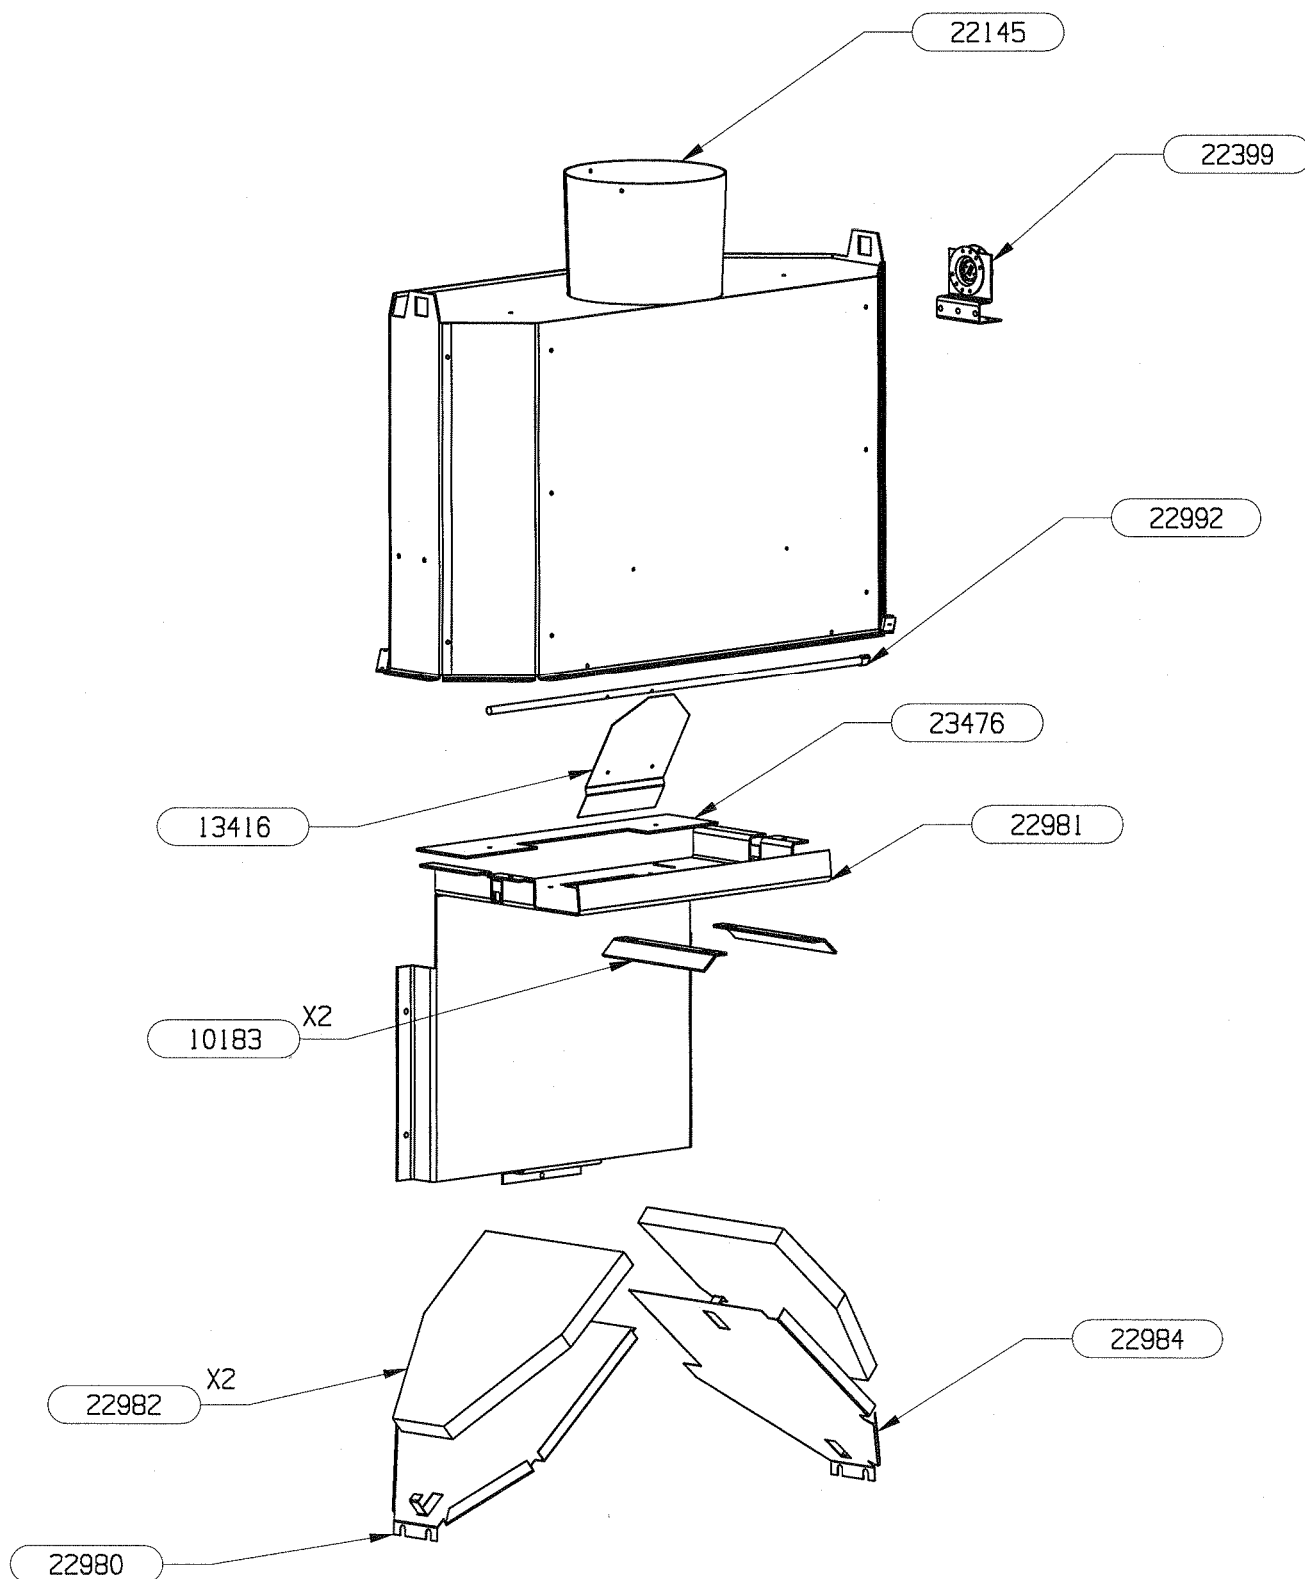

## NOMENCLATURE

**SUPRA DIADEME**

**ENSEMBLE GUIDAGE & CHASSIS MOBILE GALBE**

**EDITION 04/05**

<b>CODE ARTICLE</b>	<b>DESIGNATION</b>	<b>QTE</b>
11464	ROULEMENT A BILLES	2
22144	SUPPORT RESSORT	2
22149	GUIDE CONTRE POIDS	1
22150	SUPPORT CONTRE POIDS	1
22154	ARBRE DE RENVOI	1
22227	SUPPORT PIGNON ESCAMOTAGE	2
22584	RESSORT DE COMPRESSION	2
22629	COTE GAUCHE	1
22630	COTE DROIT	1
22631	CHARIOT MOBILE GAUCHE	1
22636	ENJOLIVEUR EXTERIEUR G/D	2
22641	TRAVERSE SUP. MOBILE	1
22979	CAGE DE ROULEMENT	2
23129	GUIDE COTE GAUCHE	1
23130	GUIDE COTE DROIT	1
23158	CHARIOT MOBILE DROIT	1
23159	DOUILLE DIA.14/10 L.23	2
23161	FEUTRINE 153.2x25x6	2
23162	FEUTRINE 24x24x6	4
23163	SUPPORT DE FEUTRINE	2
23167	CHAINE A ROULEAUX L.1054	1
23185	GUIDAGE SUPERIEUR GAUCHE	1
23186	GUIDAGE SUPERIEUR DROIT	1
23541	CACHE COUVRE MARGELLE GAUCHE	1
23544	CACHE COUVRE MARGELLE DROIT	1
23585	CALAGE POUR CHARIOT MOBILE	2

## NOMENCLATURE

SUPRA DIADEME

ENSEMBLE CORPS DE CHAUFFE

EDITION 03/05

CODE ARTICLE	DESIGNATION	QTE
03303	RONDELLE ONDULEE	2
03340	RONDELLE PLATE 18x6,5x2	2
03379	VIS H 5x16	2
15779	RAMPE SUPPORT PORTE	2
18243	ENTRETOISE EPAULEE	2
18682	VERIN M12	4
22126	ECROU FREIN M5	2
22129	PAROI DE CORPS DE CHAUFFE	1
22131	FOND DE BOITIER	1
22266	COUVRE MARGELLE	1
22285	TRAVERSE SUP.	1
22579	BOUTON	2
22589	PIED	4
22634	COMMANDE CLAPET	2
22640	SUPPORT COMMANDE	2
22853	CABLE CDE CLAPET DE BUSE	2
23018	TIGE DE RENVOI	1
23382	COUVERCLE DE TRAPPE	1
23383	BUSE D. 75	1
23474	LANGUETTE DE BRIDAGE AIR	1