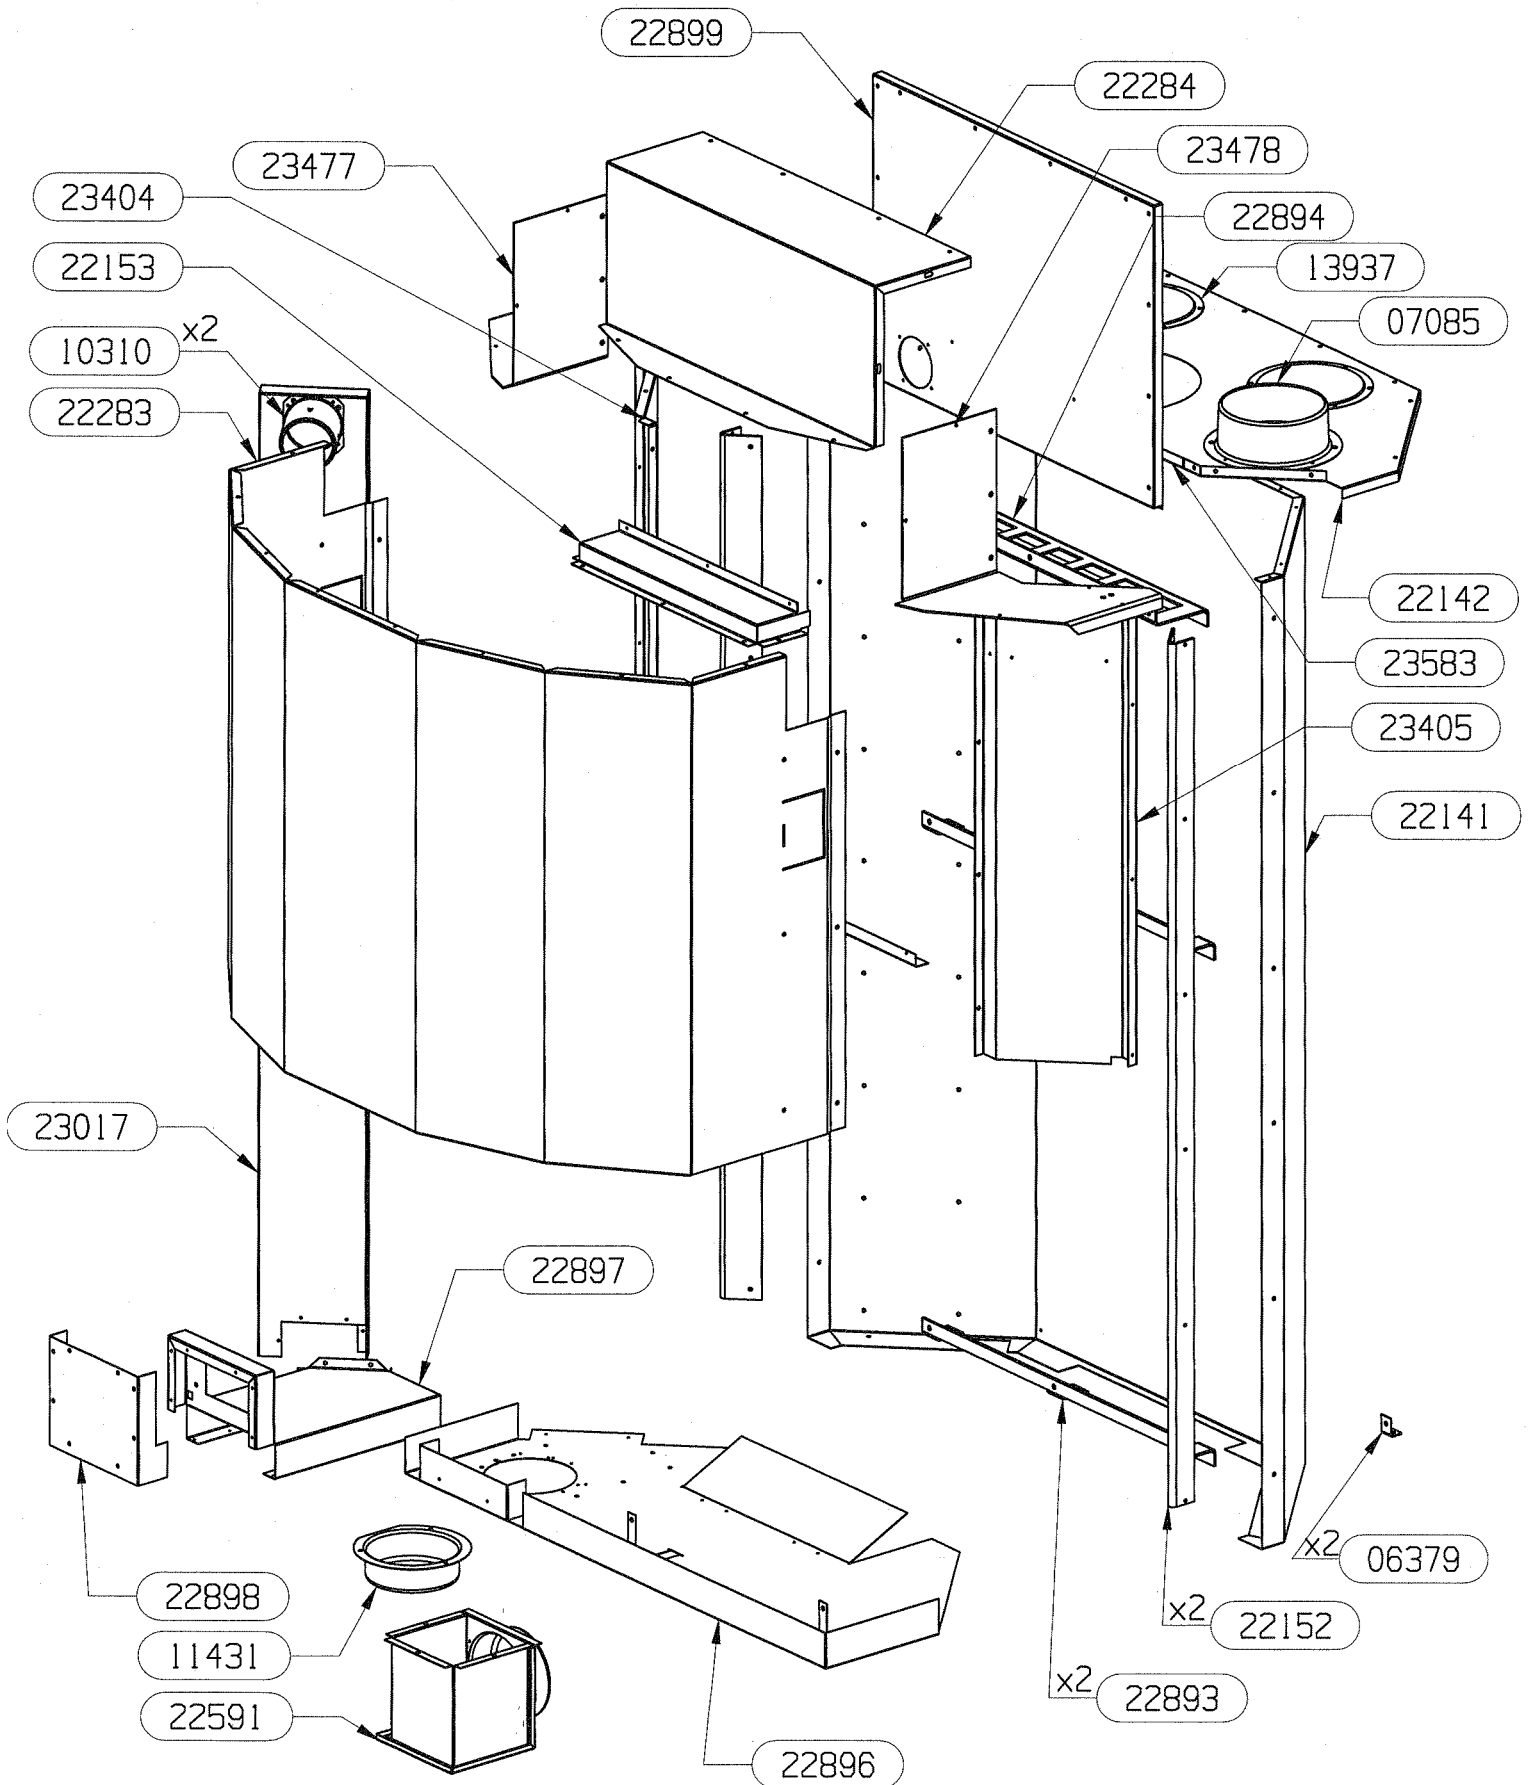

# OSUPRA

TYPE FOYER  
DIADEME

FT-P

ENSEMBLE PORTE MONTEE 22949  
EDITION 04/05

## NOMENCLATURE

**SUPRA DIADEME**

**ENSEMBLE DA PACK EDITION 04/05**

<b>CODE ARTICLE</b>	<b>DESIGNATION</b>	<b>QTE</b>
06379	PATTE MAINTIEN	2
07085	BUSE DIA.150	2
10310	BUSE DIA. 75	2
11431	BUSE DIA. 125	1
13937	OBTURATEUR GALVA DIA.150	2
22141	ENVELOPPE DE PROTECTION	1
22142	DESSUS D.A.	1
22152	SUPPORT ARRIERE DA	2
22153	BOITIER SUP. AIR DE VITRE	1
22283	AVANT DE DA	1
22284	DESSUS DE CAISSON AVAL FUMEE	1
22591	BOITE AIR EXTER. DIA. 125	1
22893	TOLE RENFORT INF. DA	2
22894	TOLE DE RENFORT SUP. DA	1
22896	PROTECTION DE SOL	1
22897	RACCORDEMENT BAS AIR DE VITRE	1
22898	COUVERCLE DE RACCORDEMENT AIR BAS	1
22899	PLAQUE ARRIERE AIR DE VITRE	1
23017	CONDUIT ARRIERE AIR SECONDAIRE	1
23404	COTE GAUCHE DA	1
23405	COTE DROIT DA	1
23477	SUPPORT GAUCHE DE CAISSON	1
23478	SUPPORT DROIT DE CAISSON	1
23583	OBTURATEUR SUP. CANAL AIR	1

## NOMENCLATURE

SUPRA DIADEME

ENSEMBLE CORPS DE CHAUFFE

EDITION 03/05

CODE ARTICLE	DESIGNATION	QTE
03303	RONDELLE ONDULEE	2
03340	RONDELLE PLATE 18x6,5x2	2
03379	VIS H 5x16	2
15779	RAMPE SUPPORT PORTE	2
18243	ENTRETOISE EPAULEE	2
18682	VERIN M12	4
22126	ECROU FREIN M5	2
22129	PAROI DE CORPS DE CHAUFFE	1
22131	FOND DE BOITIER	1
22266	COUVRE MARGELLE	1
22285	TRAVERSE SUP.	1
22579	BOUTON	2
22589	PIED	4
22634	COMMANDE CLAPET	2
22640	SUPPORT COMMANDE	2
22853	CABLE CDE CLAPET DE BUSE	2
23018	TIGE DE RENVOI	1
23382	COUVERCLE DE TRAPPE	1
23383	BUSE D. 75	1
23474	LANGUETTE DE BRIDAGE AIR	1