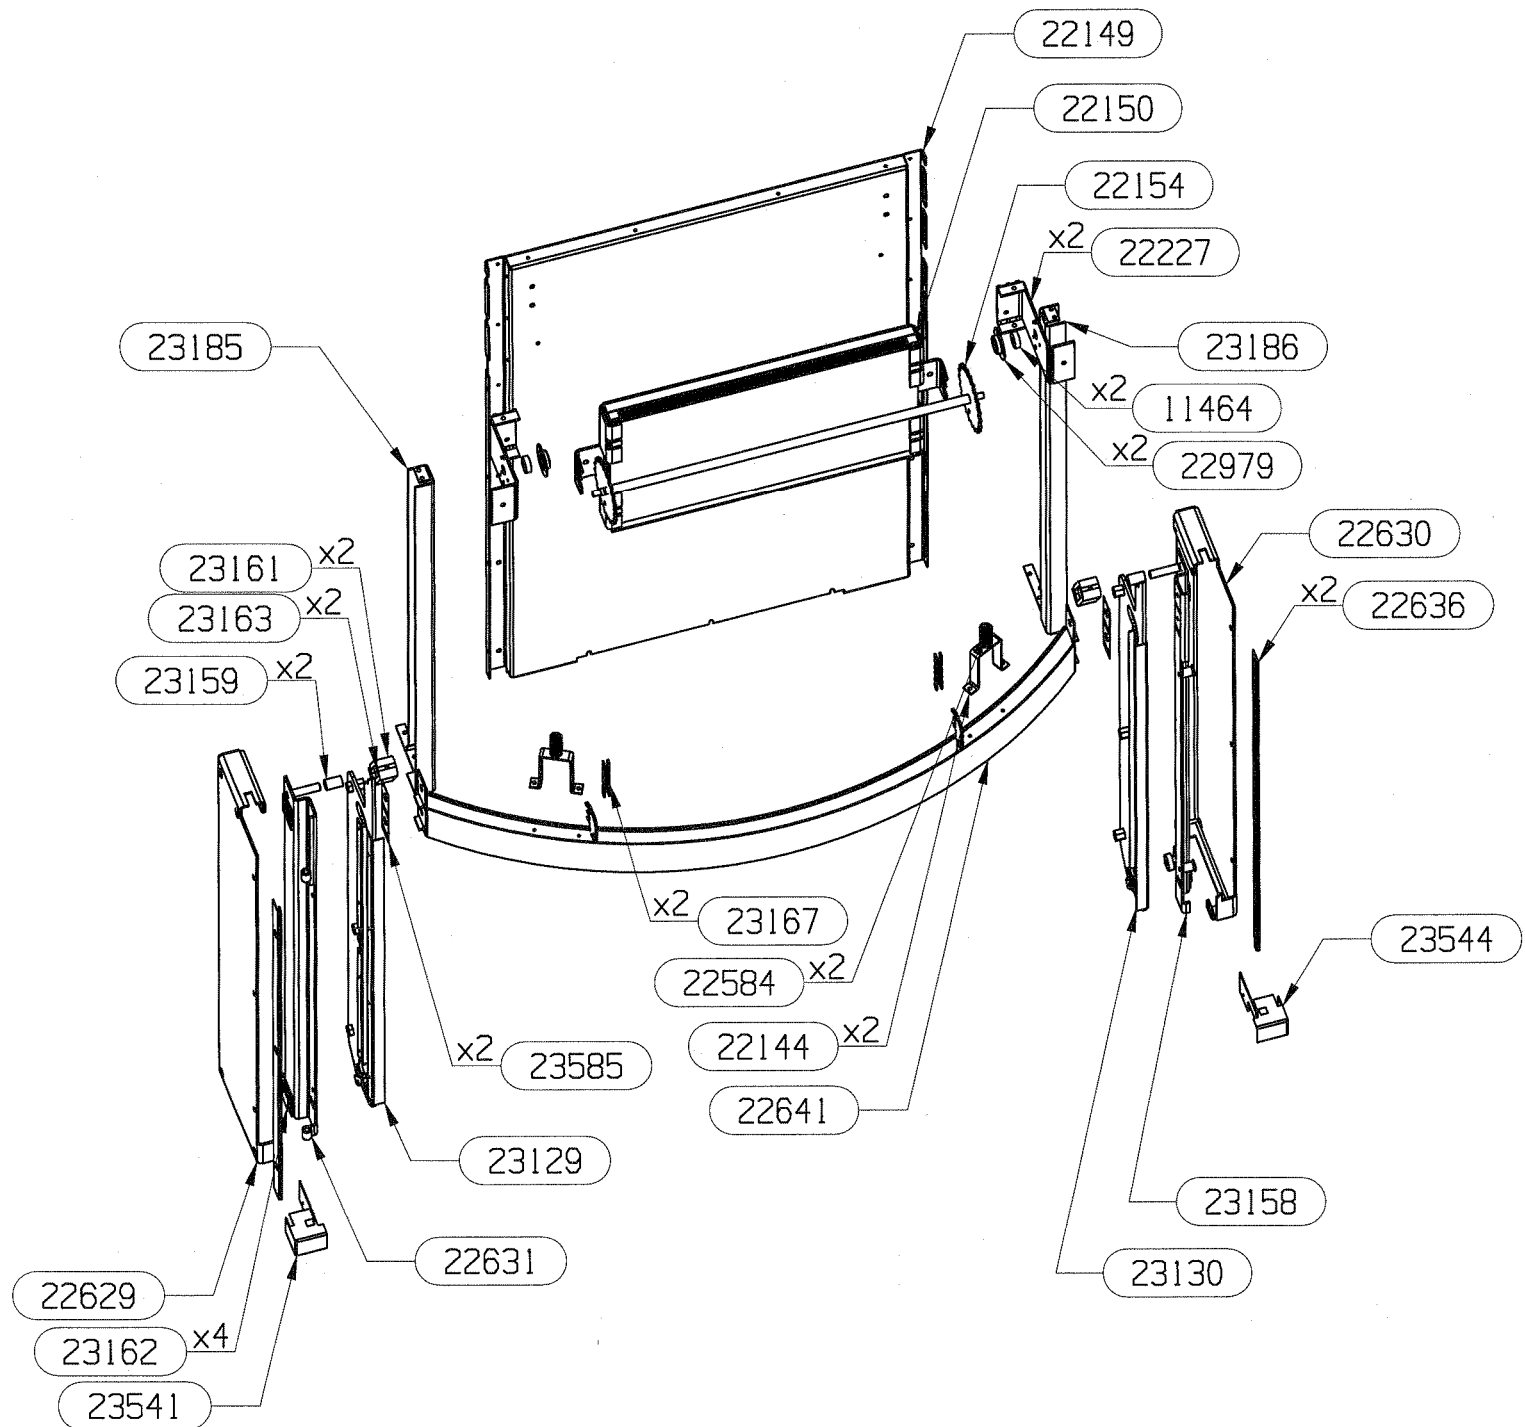

# OSUPRA

TYPE FOYER  
DIADEME

FT-P

ENSEMBLE PORTE MONTEE 22949  
EDITION 04/05

## NOMENCLATURE

**SUPRA DIADEME**

**ENSEMBLE DA PACK EDITION 04/05**

<b>CODE ARTICLE</b>	<b>DESIGNATION</b>	<b>QTE</b>
06379	PATTE MAINTIEN	2
07085	BUSE DIA.150	2
10310	BUSE DIA. 75	2
11431	BUSE DIA. 125	1
13937	OBTURATEUR GALVA DIA.150	2
22141	ENVELOPPE DE PROTECTION	1
22142	DESSUS D.A.	1
22152	SUPPORT ARRIERE DA	2
22153	BOITIER SUP. AIR DE VITRE	1
22283	AVANT DE DA	1
22284	DESSUS DE CAISSON AVAL FUMEE	1
22591	BOITE AIR EXTER. DIA. 125	1
22893	TOLE RENFORT INF. DA	2
22894	TOLE DE RENFORT SUP. DA	1
22896	PROTECTION DE SOL	1
22897	RACCORDEMENT BAS AIR DE VITRE	1
22898	COUVERCLE DE RACCORDEMENT AIR BAS	1
22899	PLAQUE ARRIERE AIR DE VITRE	1
23017	CONDUIT ARRIERE AIR SECONDAIRE	1
23404	COTE GAUCHE DA	1
23405	COTE DROIT DA	1
23477	SUPPORT GAUCHE DE CAISSON	1
23478	SUPPORT DROIT DE CAISSON	1
23583	OBTURATEUR SUP. CANAL AIR	1

## NOMENCLATURE

SUPRA DIADEME

ENSEMBLE CORPS DE CHAUFFE

EDITION 03/05

CODE ARTICLE	DESIGNATION	QTE
03303	RONDELLE ONDULEE	2
03340	RONDELLE PLATE 18x6,5x2	2
03379	VIS H 5x16	2
15779	RAMPE SUPPORT PORTE	2
18243	ENTRETOISE EPAULEE	2
18682	VERIN M12	4
22126	ECROU FREIN M5	2
22129	PAROI DE CORPS DE CHAUFFE	1
22131	FOND DE BOITIER	1
22266	COUVRE MARGELLE	1
22285	TRAVERSE SUP.	1
22579	BOUTON	2
22589	PIED	4
22634	COMMANDE CLAPET	2
22640	SUPPORT COMMANDE	2
22853	CABLE CDE CLAPET DE BUSE	2
23018	TIGE DE RENVOI	1
23382	COUVERCLE DE TRAPPE	1
23383	BUSE D. 75	1
23474	LANGUETTE DE BRIDAGE AIR	1