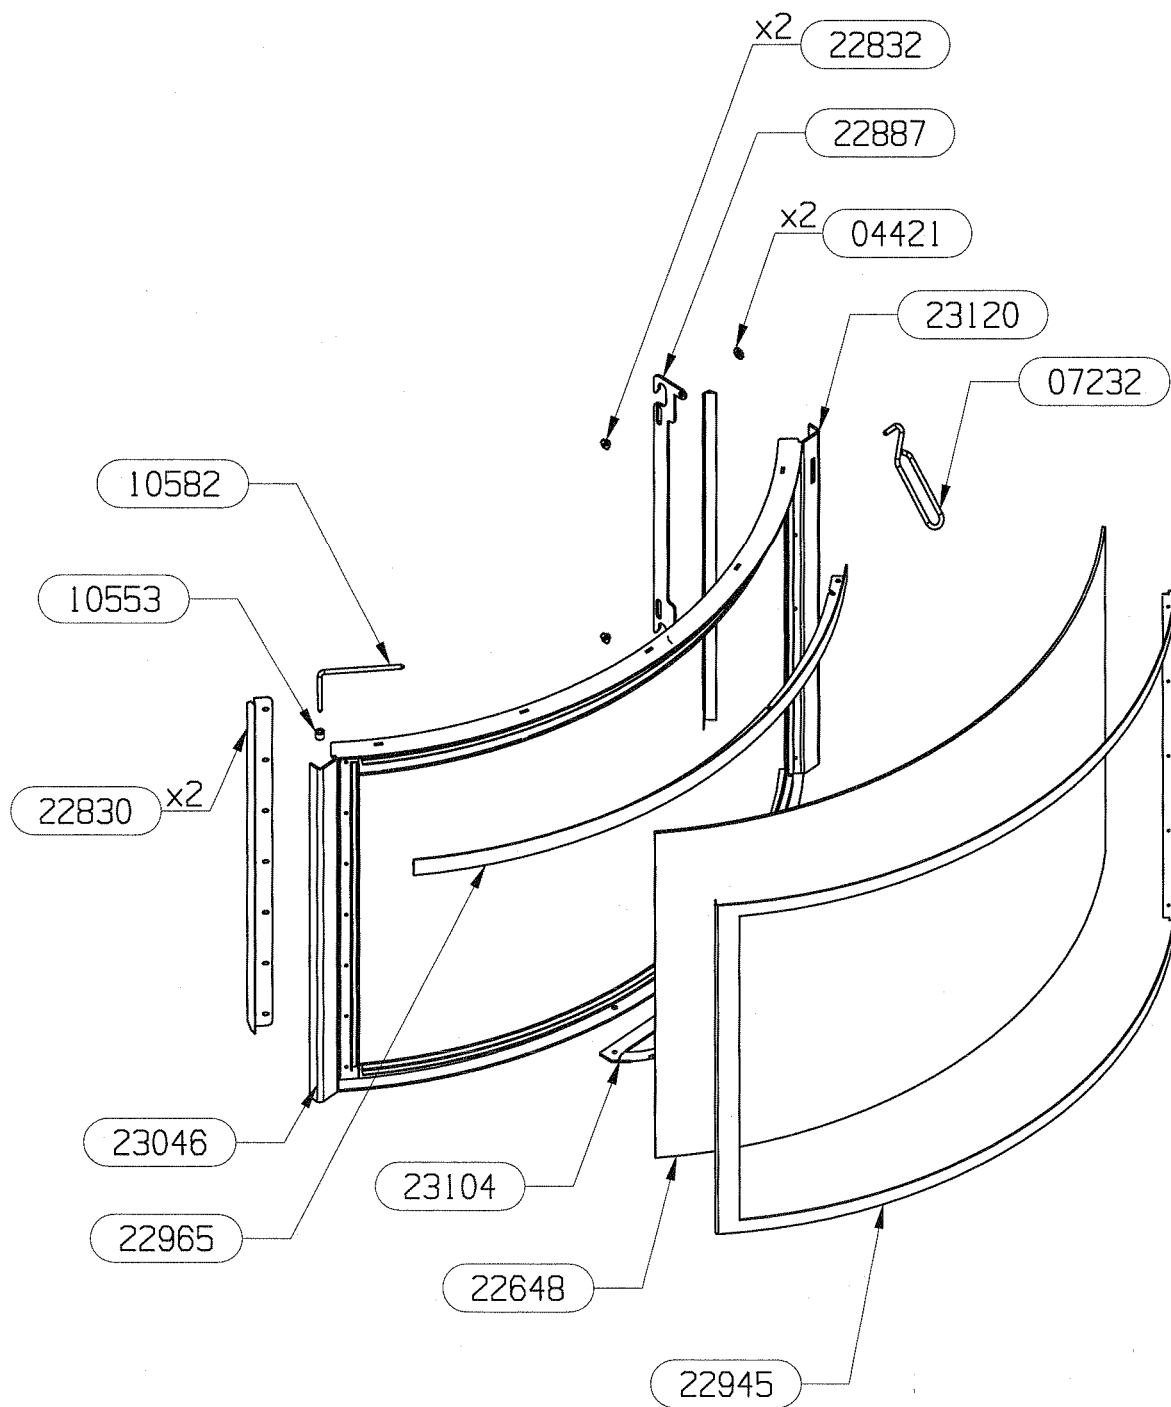

# OSUPRA

TYPE FOYER  
DIADEME

FT-P

ENSEMBLE PORTE MONTEE 22949  
EDITION 04/05

## NOMENCLATURE

**SUPRA DIADEME**

**ENSEMBLE DA PACK EDITION 04/05**

<b>CODE ARTICLE</b>	<b>DESIGNATION</b>	<b>QTE</b>
06379	PATTE MAINTIEN	2
07085	BUSE DIA.150	2
10310	BUSE DIA. 75	2
11431	BUSE DIA. 125	1
13937	OBTURATEUR GALVA DIA.150	2
22141	ENVELOPPE DE PROTECTION	1
22142	DESSUS D.A.	1
22152	SUPPORT ARRIERE DA	2
22153	BOITIER SUP. AIR DE VITRE	1
22283	AVANT DE DA	1
22284	DESSUS DE CAISSON AVAL FUMEE	1
22591	BOITE AIR EXTER. DIA. 125	1
22893	TOLE RENFORT INF. DA	2
22894	TOLE DE RENFORT SUP. DA	1
22896	PROTECTION DE SOL	1
22897	RACCORDEMENT BAS AIR DE VITRE	1
22898	COUVERCLE DE RACCORDEMENT AIR BAS	1
22899	PLAQUE ARRIERE AIR DE VITRE	1
23017	CONDUIT ARRIERE AIR SECONDAIRE	1
23404	COTE GAUCHE DA	1
23405	COTE DROIT DA	1
23477	SUPPORT GAUCHE DE CAISSON	1
23478	SUPPORT DROIT DE CAISSON	1
23583	OBTURATEUR SUP. CANAL AIR	1

## NOMENCLATURE

SUPRA DIADEME

ENSEMBLE CORPS DE CHAUFFE

EDITION 03/05

CODE ARTICLE	DESIGNATION	QTE
03303	RONDELLE ONDULEE	2
03340	RONDELLE PLATE 18x6,5x2	2
03379	VIS H 5x16	2
15779	RAMPE SUPPORT PORTE	2
18243	ENTRETOISE EPAULEE	2
18682	VERIN M12	4
22126	ECROU FREIN M5	2
22129	PAROI DE CORPS DE CHAUFFE	1
22131	FOND DE BOITIER	1
22266	COUVRE MARGELLE	1
22285	TRAVERSE SUP.	1
22579	BOUTON	2
22589	PIED	4
22634	COMMANDE CLAPET	2
22640	SUPPORT COMMANDE	2
22853	CABLE CDE CLAPET DE BUSE	2
23018	TIGE DE RENVOI	1
23382	COUVERCLE DE TRAPPE	1
23383	BUSE D. 75	1
23474	LANGUETTE DE BRIDAGE AIR	1