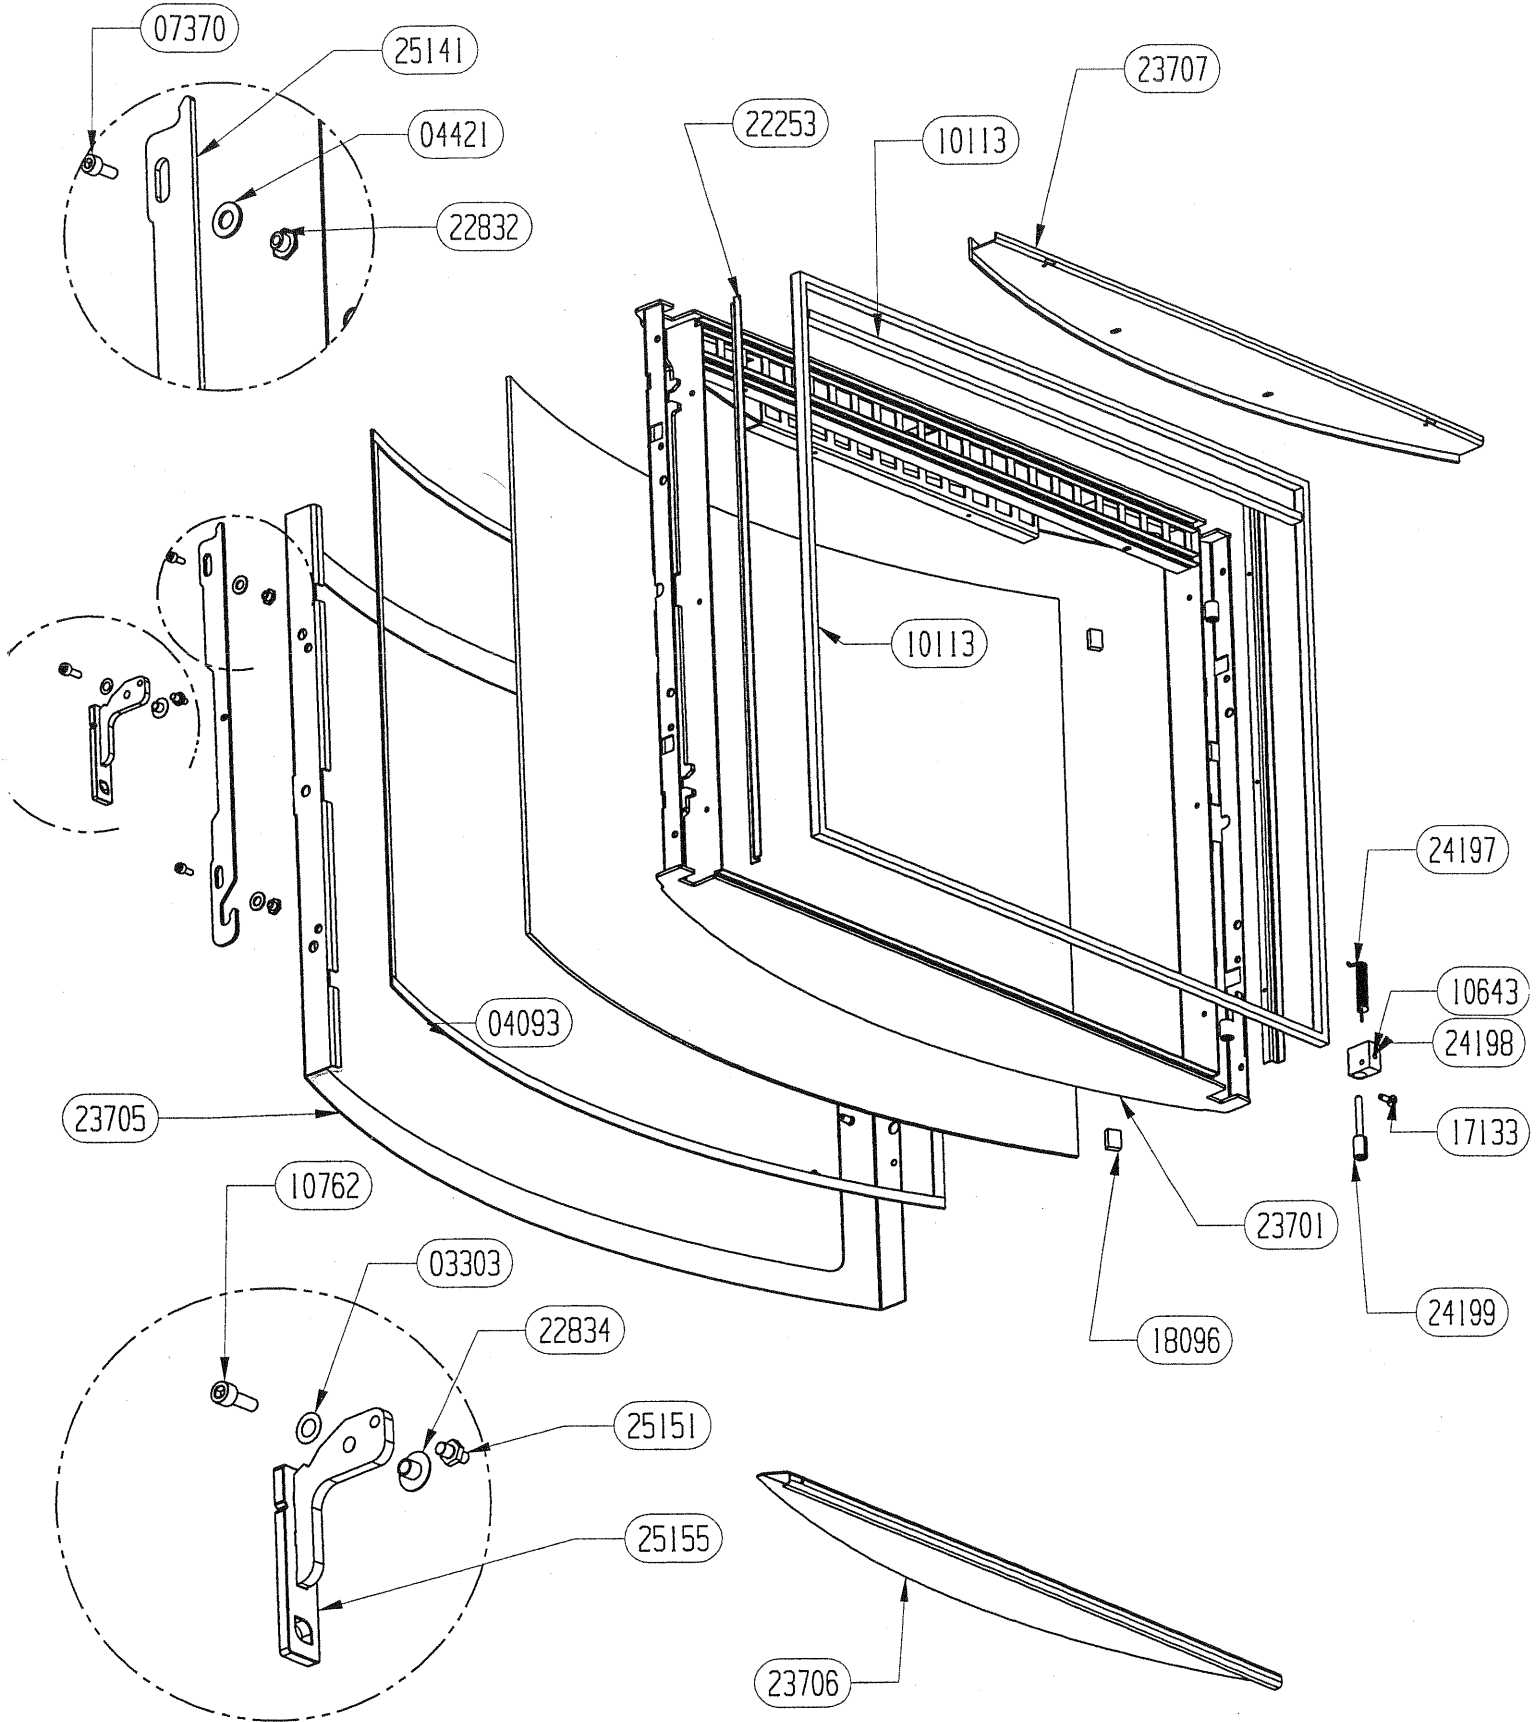

25052	ENS.SOUDE CENDRIER	1
23008	EQUERRE D'OBTURATION	1
22855	BRIDE DE FIXATION COTE	2
22577	FIXATION P.A (premium)	1
22212	ARRIERE BRIQUE REFRACTAIRE	2
22211	COTE REFRACTAIRE	2
22210	RAMPE AIR SECONDAIRE (pack)	1
22114	SOLE FONTE	1
22106	CHENET RUSTIQUE	2
22104	CHENET CONTEMPORAIN	2
10766	GRILLE DE DECENDRAGE	1
CODE ARTICLE	DESIGNATION	QTE

25155	POIGNEE DE PORTE PLATE E.S.	1
25151	AXE D'ENTRAINEMENT POUR FERMETURE	1
25141	CREMONE DE FERMETURE LATERALE PORTE	1
24199	AXE DE MANOEUVRE DIN	1
24198	BLOC DE GUIDAGE DIN	1
24197	RESSORT DE TORSION	1
23775	CADRE DE FINITION PORTE PLANE	1
23697	VITRE CERAMIQUE PLANE	1
23677	DEFLECTEUR AV DE VITRE	1
23674	FIXE JOINT INFERIEUR	1
23617	CADRE DE PORTE E.S.	1
23616	CADRE DE PORTE E.M	1
22834	DOUILLE POUR FIXATION POIGNEE	1
22832	ECROU EPAULE	2
22253	FIXE JOINT LATERAL PORTE	2
17133	VIS FHc 5x12	1
14731	PLOT DE CALAGE VITRE	1
10762	VIS CHc 6X16	1
10643	VIS THc POINTEAU 5x12	1
10113	JOINT FERLAJOINT 14X8 QUAL.695	2m60
09708	JOINT RECTANGULAIRE 6x12	0m75
07370	VIS CHc 5x12	2
04421	RONDELLE Z8	2
04093	JOINT PLAT DE 10X2	2m50
CODE ARTICLE	DESIGNATION	QTE

25155	POIGNEE DE PORTE PLATE E.S.	1
25151	AXE D'ENTRAINEMENT POUR FERMETURE	1
25141	CREMONE DE FERMETURE LATERALE PORTE	1
24199	AXE DE MANOEUVRE DIN	1
24198	BLOC DE GUIDAGE DIN	1
24197	RESSORT DE TORSION	1
24143	CADRE DE PORTE GALBEE E.M	1
23709	VITRE CERAMIQUE GALBEE	1
23707	DEFLECTEUR GALBE E.S.	1
23706	BANDEAU FINITION PORTE GALBEE (-5)	1
23705	CADRE FINITION PORTE GALBEE	1
23701	CADRE DE PORTE GALBEE E.S.(-5)	1
22834	DOUILLE POUR FIXATION POIGNEE	1
22832	ECROU EPAULE	2
22253	FIXE JOINT LATERAL PORTE	2
18096	POSITIONNEUR DE VITRE	2
17133	VIS FHc 5x12	1
10762	VIS CHc 6x12	1
10643	VIS THc POINTEAU 5x12	1
10113	JOINT FERLAJOINT 14X8 QUAL.695 LONG.3m	3m
07370	VIS CHc 5x12	2
04421	RONDELLE Z8	2
04093	JOINT PLAT DE 10X2	2m50
03303	RONDELLE ONDULEE	1
CODE ARTICLE	DESIGNATION	QTE