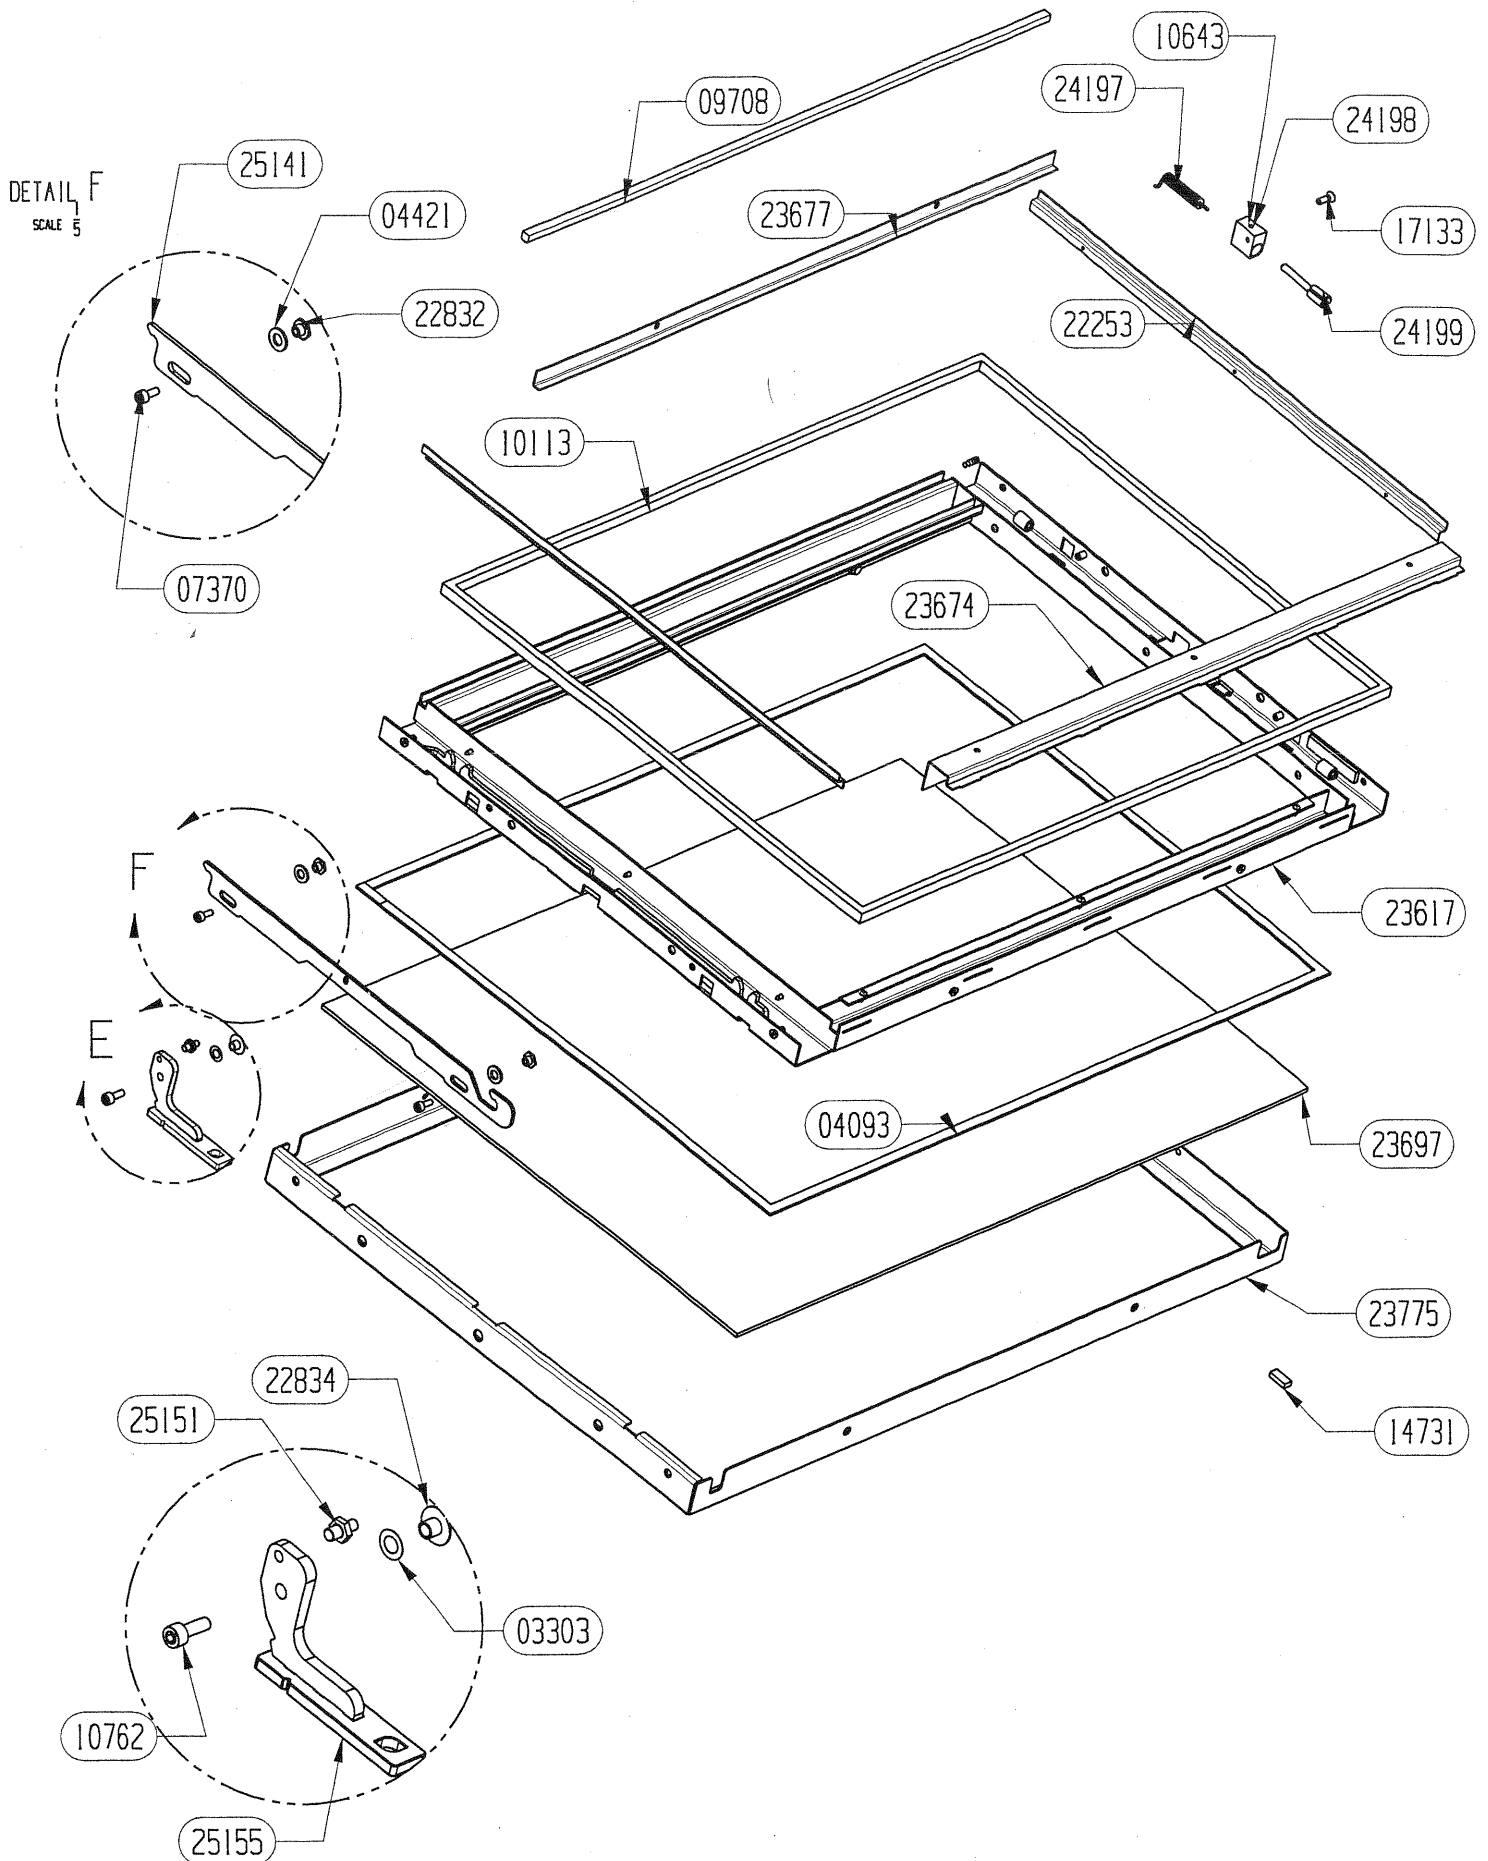

25052	ENS.SOUDE CENDRIER	1
23008	EQUERRE D'OBTURATION	1
22855	BRIDE DE FIXATION COTE	2
22577	FIXATION P.A (premium)	1
22212	ARRIERE BRIQUE REFRACTAIRE	2
22211	COTE REFRACTAIRE	2
22210	RAMPE AIR SECONDAIRE (pack)	1
22114	SOLE FONTE	1
22106	CHENET RUSTIQUE	2
22104	CHENET CONTEMPORAIN	2
10766	GRILLE DE DECENDRAGE	1
CODE ARTICLE	DESIGNATION	QTE

25155	POIGNEE DE PORTE PLATE E.S.	1
25151	AXE D'ENTRAINEMENT POUR FERMETURE	1
25141	CREMONE DE FERMETURE LATERALE PORTE	1
24199	AXE DE MANOEUVRE DIN	1
24198	BLOC DE GUIDAGE DIN	1
24197	RESSORT DE TORSION	1
23775	CADRE DE FINITION PORTE PLANE	1
23697	VITRE CERAMIQUE PLANE	1
23677	DEFLECTEUR AV DE VITRE	1
23674	FIXE JOINT INFERIEUR	1
23617	CADRE DE PORTE E.S.	1
23616	CADRE DE PORTE E.M	1
22834	DOUILLE POUR FIXATION POIGNEE	1
22832	ECROU EPAULE	2
22253	FIXE JOINT LATERAL PORTE	2
17133	VIS FHc 5x12	1
14731	PLOT DE CALAGE VITRE	1
10762	VIS CHc 6X16	1
10643	VIS THc POINTEAU 5x12	1
10113	JOINT FERLAJOINT 14X8 QUAL.695	2m60
09708	JOINT RECTANGULAIRE 6x12	0m75
07370	VIS CHc 5x12	2
04421	RONDELLE Z8	2
04093	JOINT PLAT DE 10X2	2m50
CODE ARTICLE	DESIGNATION	QTE

25155	POIGNEE DE PORTE PLATE E.S.	1
25151	AXE D'ENTRAINEMENT POUR FERMETURE	1
25141	CREMONE DE FERMETURE LATERALE PORTE	1
24199	AXE DE MANOEUVRE DIN	1
24198	BLOC DE GUIDAGE DIN	1
24197	RESSORT DE TORSION	1
24143	CADRE DE PORTE GALBEE E.M	1
23709	VITRE CERAMIQUE GALBEE	1
23707	DEFLECTEUR GALBE E.S.	1
23706	BANDEAU FINITION PORTE GALBEE (-5)	1
23705	CADRE FINITION PORTE GALBEE	1
23701	CADRE DE PORTE GALBEE E.S.(-5)	1
22834	DOUILLE POUR FIXATION POIGNEE	1
22832	ECROU EPAULE	2
22253	FIXE JOINT LATERAL PORTE	2
18096	POSITIONNEUR DE VITRE	2
17133	VIS FHc 5x12	1
10762	VIS CHc 6x12	1
10643	VIS THc POINTEAU 5x12	1
10113	JOINT FERLAJOINT 14X8 QUAL.695 LONG.3m	3m
07370	VIS CHc 5x12	2
04421	RONDELLE Z8	2
04093	JOINT PLAT DE 10X2	2m50
03303	RONDELLE ONDULEE	1
CODE ARTICLE	DESIGNATION	QTE