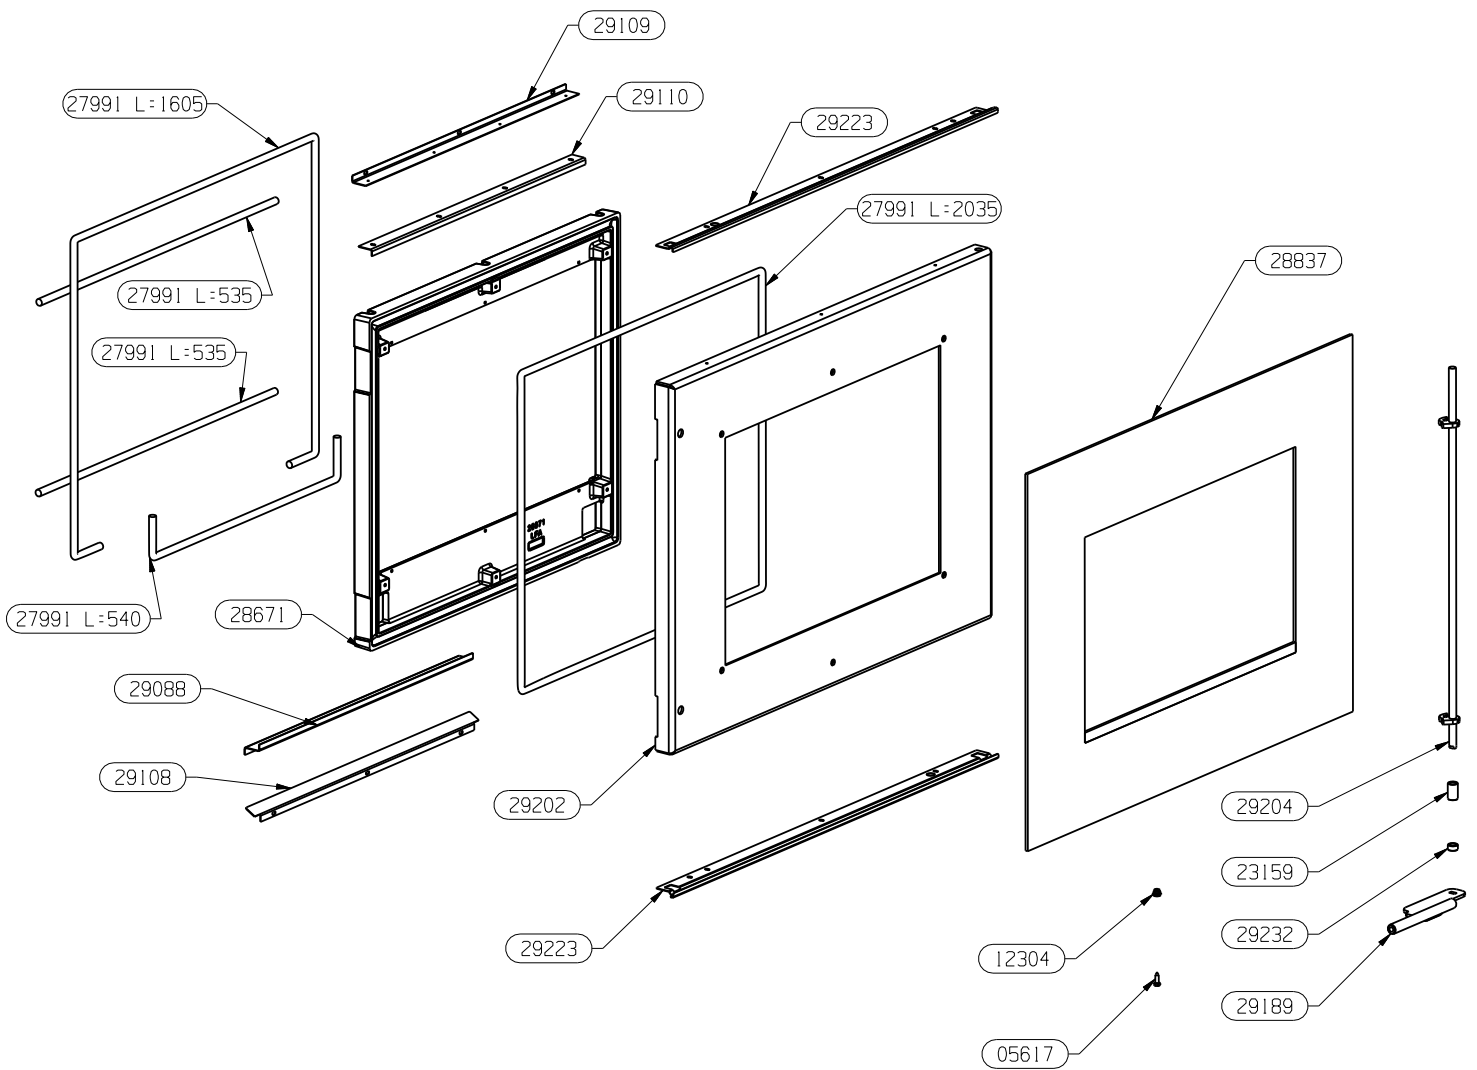

POUR TOUTE COMMANDE DE PIECES D'HABILLAGE,
PRECISER IMPERATIVEMENT LA COULEUR

COMMANDE CLAPET BY-PASS 67	29056	1
TIRETTE AIR	29055	1
SUPPORT CENDRIER	29054	1
PLAQUE	29053	1
TOLE DE PROTECTION	29051	1
SUPPORT COTE D. A.	29050	2
DISTRIBUTEUR D'AIR - COTE	29048	1
DISTRIBUTEUR D'AIR - COTE	29047	1
AVANT D.A.	29046	1
DISTRIBUTEUR D'AIR - ARRIERE	29045	1
ENSEMBLE SOUDE COUVERCLE	29043	1
ENSEMBLE SOUDE CORPS DE	28904	1
VERMICULITE COTE	28761	2
GRILLE FONTE pour Foyer	28570	1
SOLE FONTE pour Foyer	28569	1
PIED E.S.	23886	4
DOUILLE POUR PIVOT DE	23147	2
AXE ROULEAU DE FERMETURE	18878	2
VERIN M12	18682	4
ECROU NOYE M5	16753	1
RESSORT DE TRACTION	15468	1
BUSE DIAM 125 POUR 8235/50	11431	2
VIS A METAUX A TETE HEXAGONALE	10520	1
BUSE DIAM.75	10310	1
RONDELLE PLATE SERIE MOYENNE	03348	1
DESIGNATION	CODE ARTICLE	QTE

Tole support vermiculite	30586	2
Demi fond vermiculite	30585	2
PROTECTION INOX	29724	2
JOINT ECHANGEUR L=1380mm	29230	2
PAUMELLE	29214	2
JOINT INOX GAUCHE	29211	1
JOINT INOX DROIT	29210	1
ENSEMBLE SOUDE CONTRE CADRE	29199	1
STABILISATEUR	29196	2
DESSUS D. A.	29168	1
EQUERRE D'ACCROCHAGE	29156	2
VERMICULITE DEFLECTEUR SUP.	29077	1
ENSEMBLE SOUDE CLAPET	29076	1
CENDRIER E.S.	29073	1
ECHANGEUR COTE GAUCHE INT	29071	1
ECHANGEUR COTE GAUCHE EXT.	29070	1
ECHANGEUR COTE DROIT INT	29069	1
ECHANGEUR COTE DROIT EXT.	29068	1
CLAPET BY-PASS	29062	1
DEFLECTEUR SUPERIEUR	29061	1
DEFLECTEUR INFERIEUR	29060	1
SUPPORT KTE	29059	1
ECHANGEUR AIR	29058	1
REGISTRE D'AIR	29057	1
DESIGNATION	CODE ARTICLE	QTE