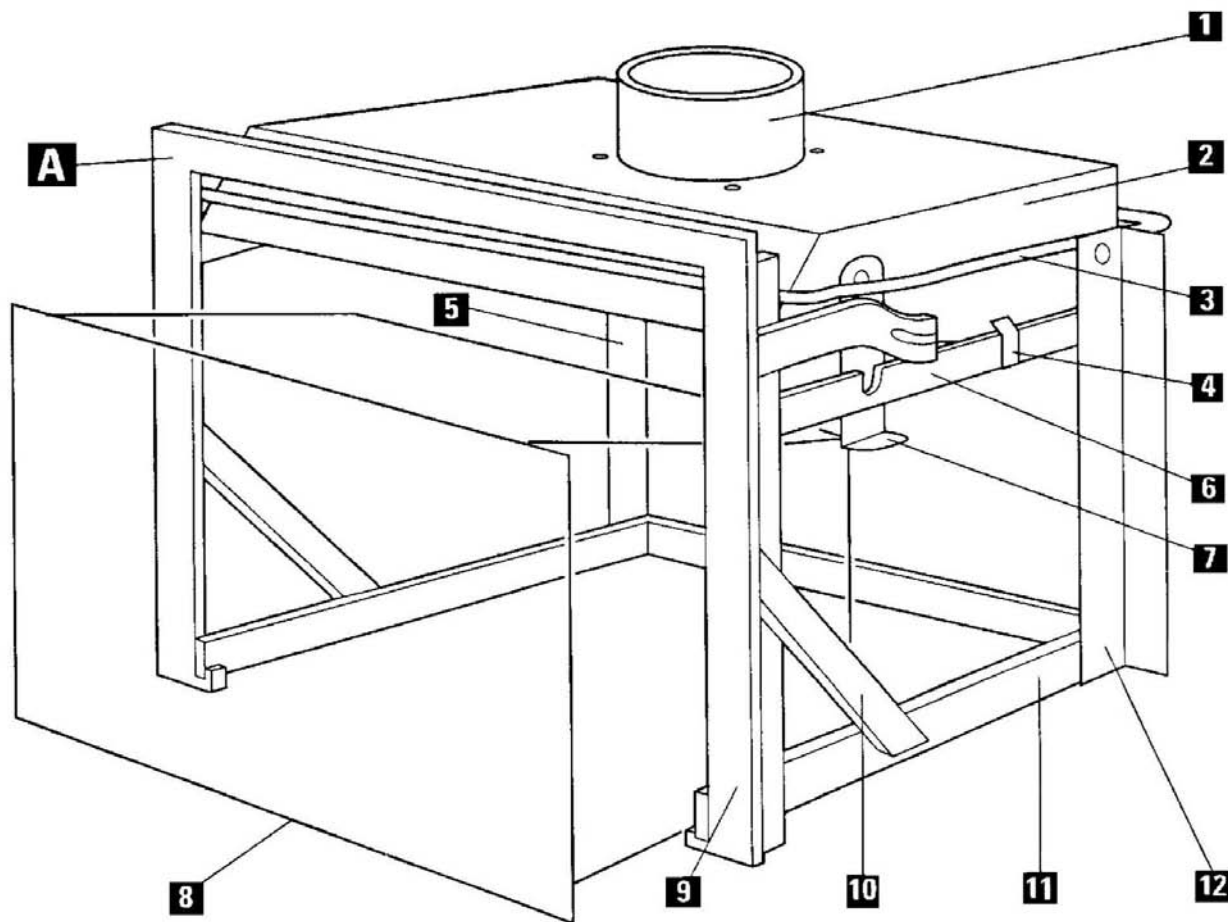

INSERTS
TURBO

636R / 646R / 656R

GABARIT

INSERTS   636R / 646R / 656R
TURBO

GABARIT

POSITION	NOMBRE	DESIGNATION / PIECES	634 / 636R	644 / 646R	654 / 656R
1	1	Buse	11687	11687	11687
2	1	Avaloir E.S	12035	12036	12036
3	1	Joint avaloir	05391	04532	04532
4	4	Fixation joint	04533	04533	04533
5	1	Montant AR - G	05477	04765	04317
6	2	Bielle d'écartement	12664	12664	12664
7	1	Bielle de réglage	04366	04366	04366
8	1	Insert EM	X	X	X
9	1	Cadre vertical	12418	12248	12244
10	2	Bielle d'angle	03846	03846	3846
11	1	Cadre horizontal	05463	05064	05064
12	1	Montant AR - D	05478	04766	04318
A	1	Berceau complet	12576	12613	12612