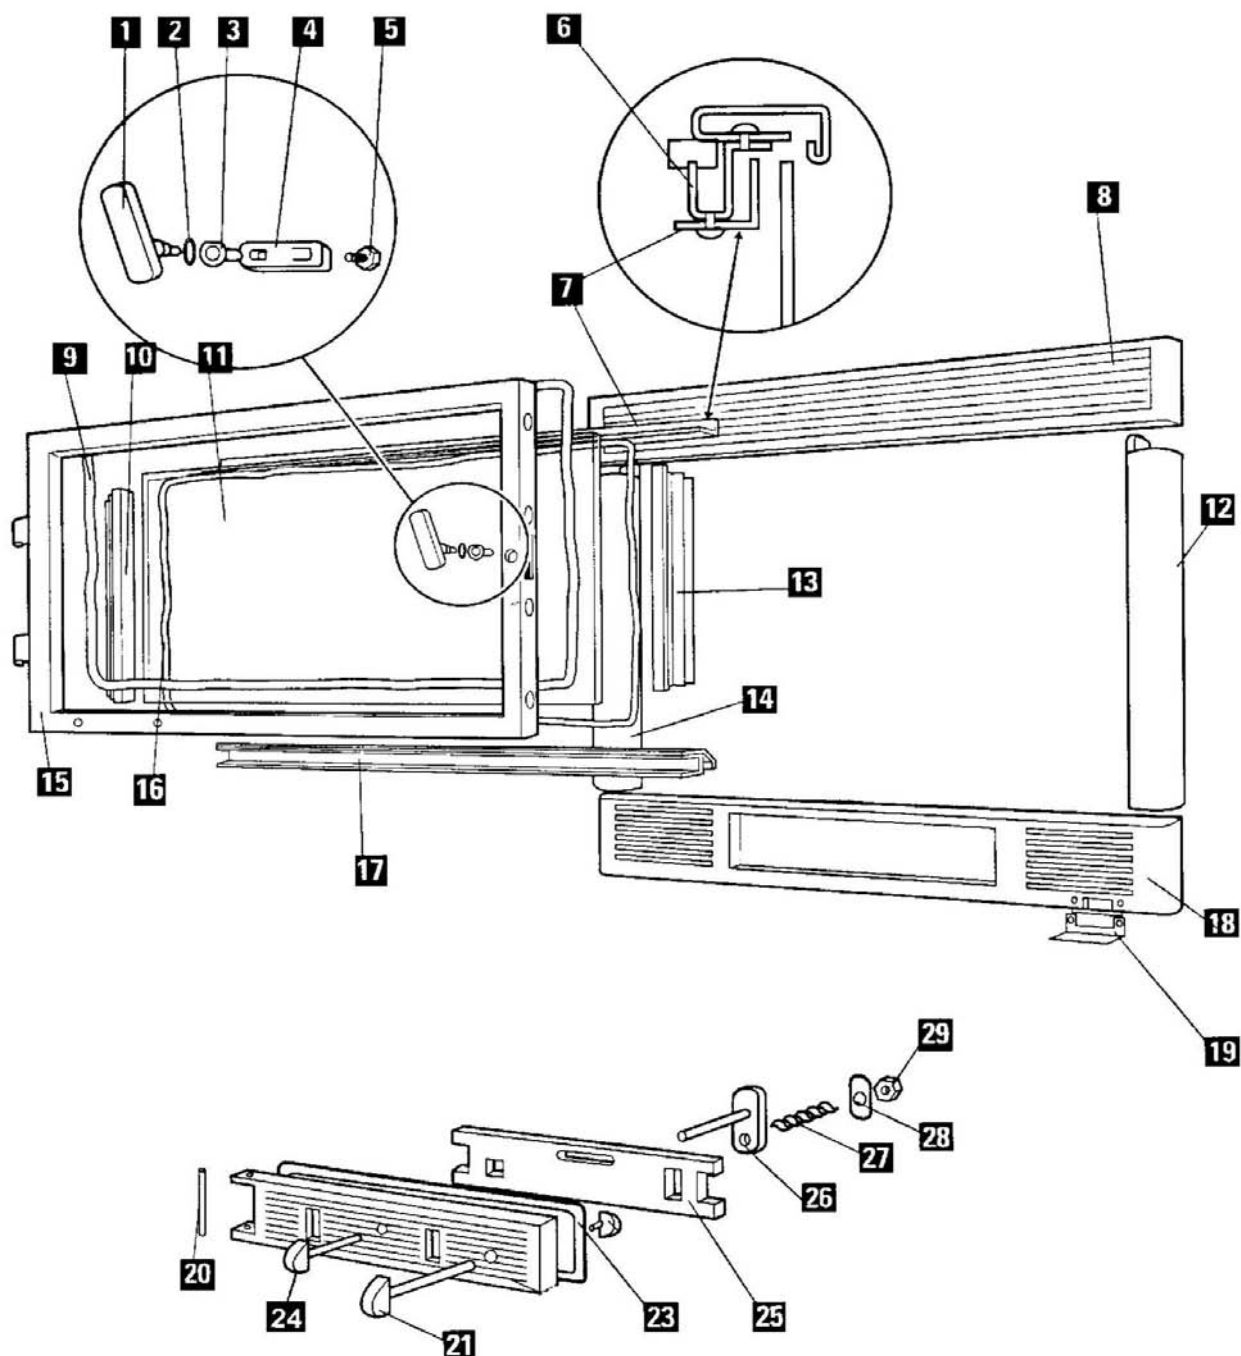

**INSERTS
TURBO****634 / 644 / 654
636R / 646R / 656R****ENSEMBLE PORTE & BANDEAU**

INSERTS	634 / 644 / 654
TURBO	636R / 646R / 656R
ENSEMBLE PORTE & BANDEAU	

POSITION	NOMBRE	DESIGNATION / PIECES	634 / 636R	644 / 646R	654 / 656R
1	1	Poignée de porte	09604--E/N	09604--E/N	09604--E/N
2	1	Rondelle axe de verrou	03303	03303	03303
3	1	Rondelle de guidage	14224	14224	14224
4	1	Loquet de porte	09340PO	09340PO	09340PO
5	1	Vis FHC M4x10	09709	09709	09709
6	1	Fixe joint	15101PB	15091PB	15091PB
7	1	Défecteur de vitre	15100PO	15090PO	15090PO
8	1	Fronton	12362--UPO	12119--UPO	12119--UPO
9	2 ml	Joint de vitre ø 8 mm	05891	05891	05891
10	1	Fixe joint latéral gauche	12093PB	12092PB	12091PB
11	1	Verre vitrocéram	04274	04104	03775
12	1	Montant de façade	12363PO	12208PO	12120PO
13	1	Fixe joint latéral droit	12105PB	12104PB	12103PB
14	1	Montant de façade	12363PO	12208PO	12120PO
15	1	Cadre de porte	12073PO	12072PO	12071PO
16	2 ml	Joint de porte 6 x 12 mm	09708	09708	09708
17	1	Fixe joint inférieur	12086PB	12085PB	12085PB
18	1	Bandeau inférieur + porte de cendrier	12712--UPO	12606--UPO	12606--UPO
19	1	Plaquette d'interrupteur	12215PO	12215PO	12215PO
20	1	Goupille cannelée (axe porte cendrier)	12839	12839	12839
21	1	Ensemble monté axe verrou	12528--UPO	12528--UPO	12528--UPO
23	1 m	Joint de porte cendrier (bouret blanc)	03265	03265	03265
24	1	Ensemble bouton perc. ass.	12319--UPO	12319--UPO	12319--UPO
25	1	Registre d'air	12374PB	12212PB	12212PB
26	1	Bielette commande régulateur air	12314PB	12314PB	12314PB
27	1	Ressort porte cendrier	02412	02412	02412
28	1	Plaquette	12216	12216	12216
29	1	Ecrou fendu ESN H100 M8	10983	10983	10983
Non représenté	1	Porte ensemble monté	15157PO	15158PO	15120PO