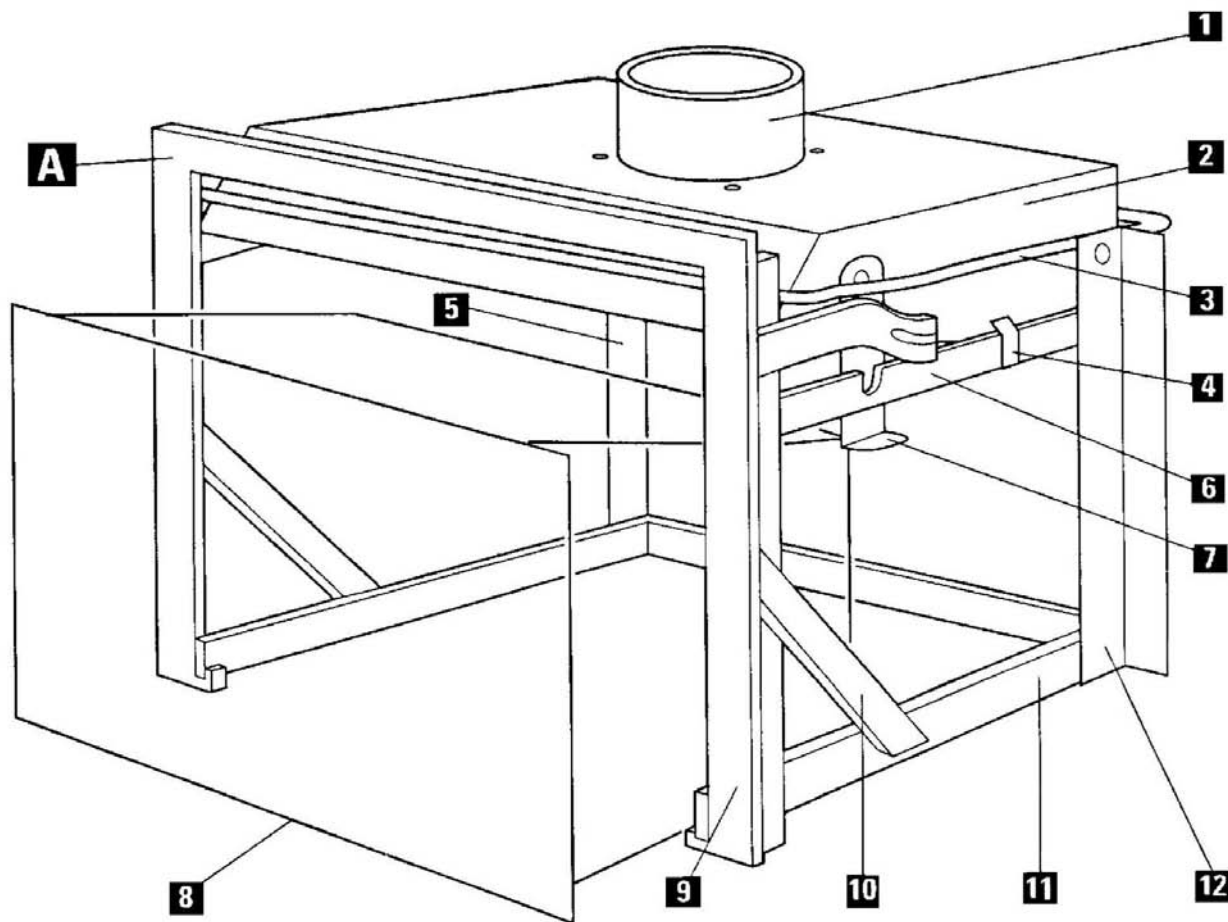

INSERTS
TURBO

636R / 646R / 656R

GABARIT

**INSERTS 636R / 646R / 656R
TURBO**

GABARIT

POSITION	NOMBRE	DESIGNATION / PIECES	634 / 636R	644 / 646R	654 / 656R
1	1	Buse	11687	11687	11687
2	1	Avaloir E.S	12035	12036	12036
3	1	Joint avaloir	05391	04532	04532
4	4	Fixation joint	04533	04533	04533
5	1	Montant AR - G	05477	04765	04317
6	2	Bielle d'écartement	12664	12664	12664
7	1	Bielle de réglage	04366	04366	04366
8	1	Insert EM	X	X	X
9	1	Cadre vertical	12418	12248	12244
10	2	Bielle d'angle	03846	03846	3846
11	1	Cadre horizontal	05463	05064	05064
12	1	Montant AR - D	05478	04766	04318
A	1	Berceau complet	12576	12613	12612