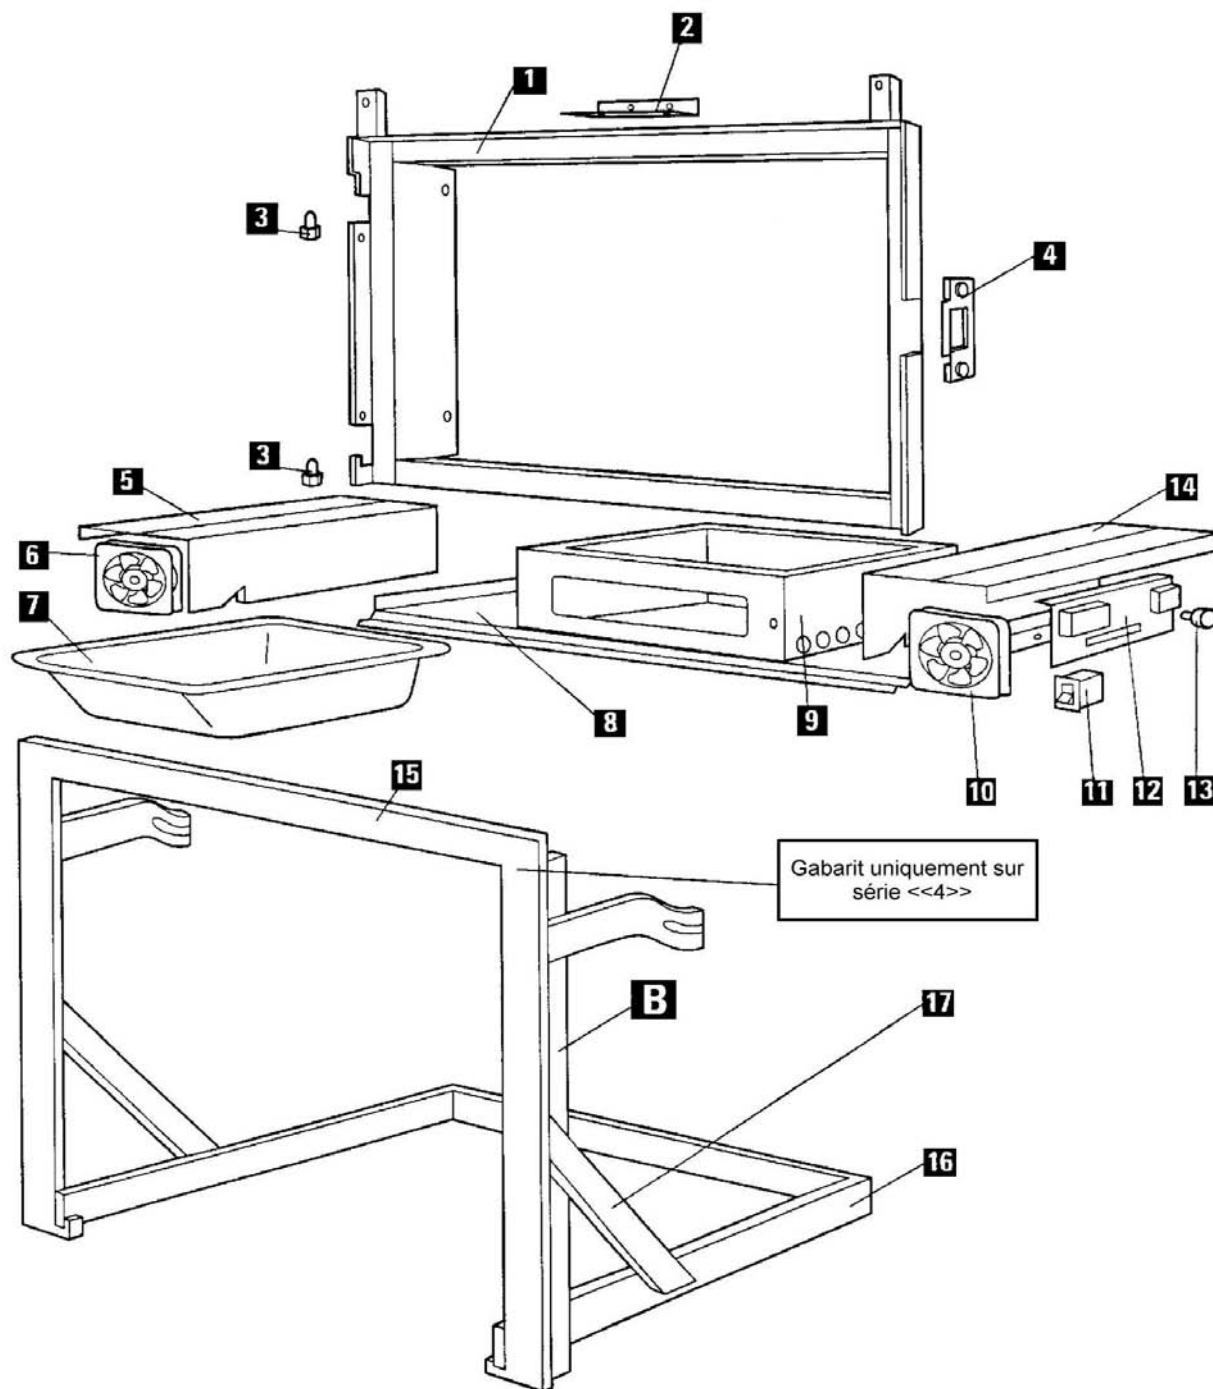

INSERTS
TURBO

634 / 644 / 654
636R / 646R / 656R

CADRE ET CENDRIER

INSERTS TURBO	634 / 644 / 654 636R / 646R / 656R
CADRE ET CENDRIER	

POSITION	NOMBRE	DESIGNATION / PIECES	634 / 636R	644 / 646R	654 / 656R
1	1	Contre cadre	12412PB	12176PB	12168PB
2	1	Support sonde	X	X	X
3	2	Pivot de porte	12145	12145	12145
4	1	Plaquette de réglage	10140PO	10140PO	10140PO
5	1	Support ventilateur gauche	04386	03946	03946
6	1	Ventilateur	04130	03959	03959
7	1	Cendrier	04201PB	03849PB	03849PB
8	1	Fond de socle	12656PB	03789PB	03789PB
9	1	Socle	13075PB	12910PB	12910PB
10	1	Ventilateur	04130	03959	03959
11	1	Inverseur unipolaire	12530	12530	12530
12	1	Support éléments électriques	03965	03965	03965
13	1	Thermostat à disque (depuis N° de série 165626)	1 5174	15174	15174
13	1	Thermostat à bulbe (sur N° de série inférieurs à 165626)	14508	14508	14508
Non représenté	1	Résistance 1000 Ohms	X	03961	03961
Non représenté	1	Résistance 1500 Ohms	04301	X	X
14	1	Support ventilateur droit	04386	03947	03947
15	1	Cadre vertical	12418PB	12248PB	12244PB
16	1	Cadre horizontal	05463PB	05064PB	05064PB
17	2	Bielette d'angle	03846PB	03846PB	03846PB
B	1	Gabarit E.M.	12576	12575	12574
Non représenté	1	Câble EM avec cosses	05174	05174	05174
Non représenté	1	Joint autocollant ø8mm Lg 2m entre appareil et gabarit	19723	19723	19723
Non représenté	1	Sachet visserie gabarit	06092	06092	06092
Non représenté	1	Main froide	11653PB	11653PB	11653PB