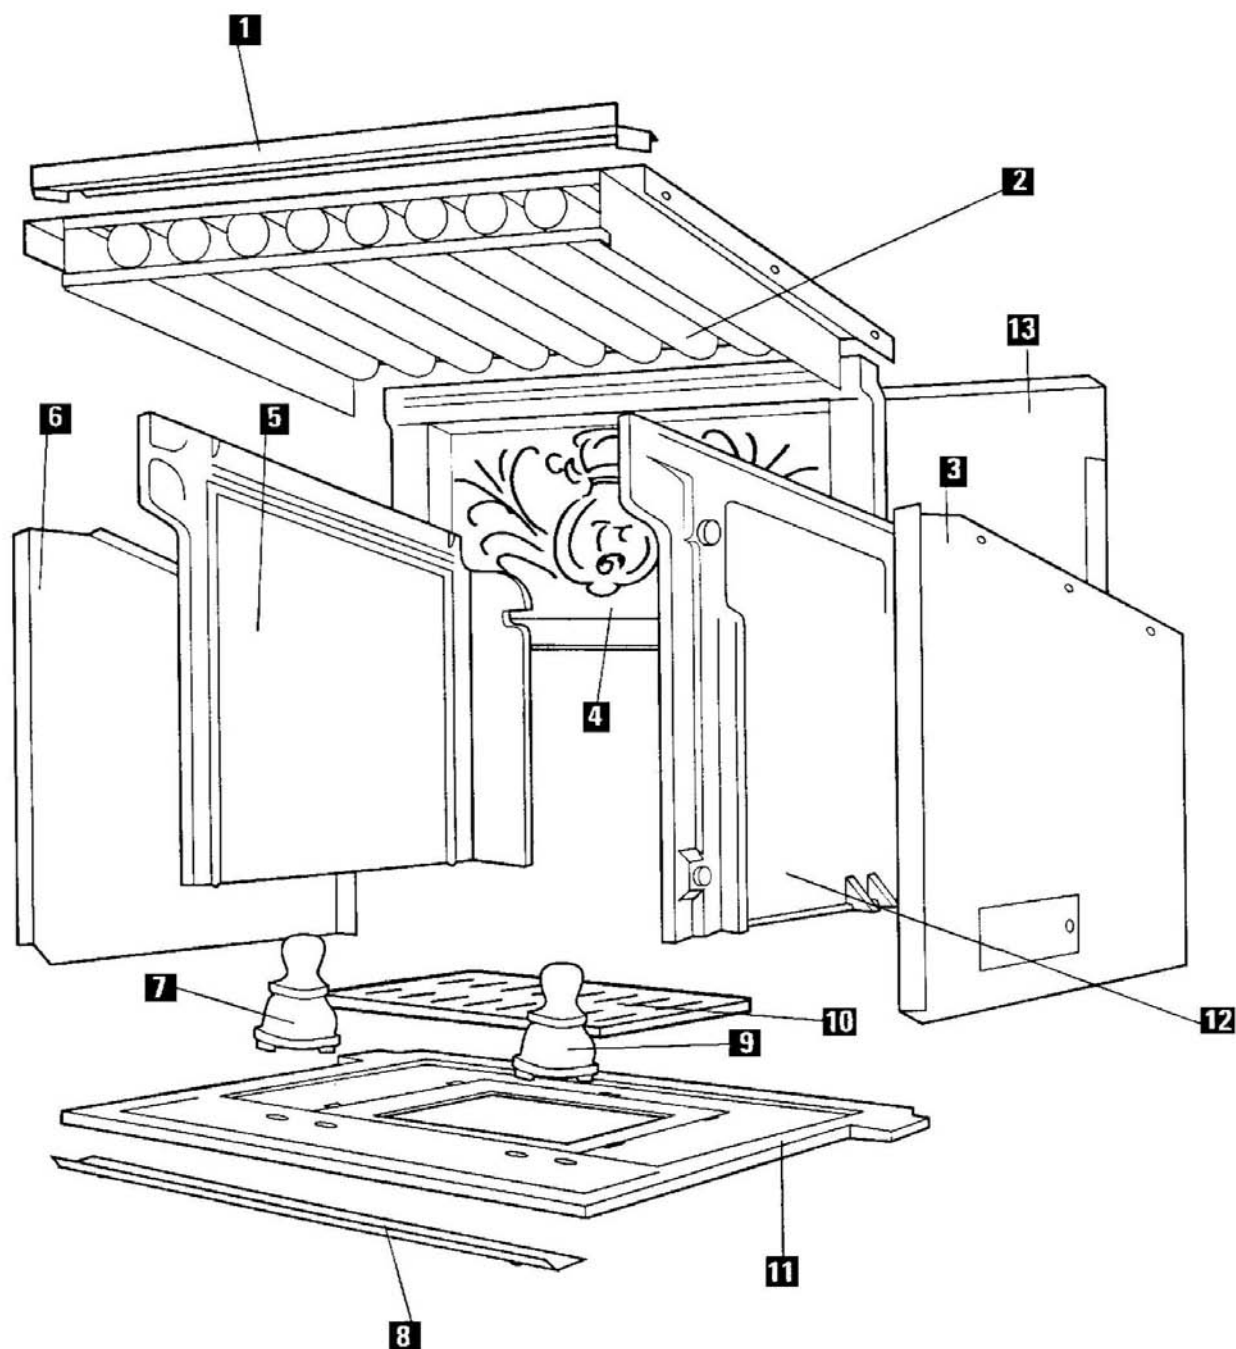

INSERTS
TURBO

634 / 644 / 654
636R / 646R / 656R

ELEMENTS INTERIEURS

**INSERTS
TURBO**

**634 / 644 / 654
636R / 646R / 656R**

ELEMENTS INTERIEURS

POSITION	NOMBRE	DESIGNATION / PIECES	634 / 636R	644 / 646R	654 / 656R
1	1	Equerre d'étanchéité	12417PB	12174PB	12174PB
2	1	Echangeur E.S.	04194PB	04029PB	04029PB
3	1	Coté habillage droit	12663	12182	12180
4	1	Plaque d'âtre	04256	04092	03766
4	1	Kit plaque d'âtre & fournitures	90156	90157	90158
5	1	Coté fonte gauche	04046	04090	03764
6	1	Coté habillage gauche	12662	12181	12179
7	1	Chenet	13042PB	07255PB	07255PB
8	1	Déфлекteur inférieur	13094PB	07166PB	07166PB
9	1	Chenet	13042PB	07255PB	07255PB
10	1	Grille de décendrage	04165	14766	14766
11	1	Sole fonte	12138	12209	12209
12	1	Coté fonte droit	04047	04091	03765
13	1	Arrière habillage	04275	04144	03805
Non représenté	1	Couvre trappe EM (accès compartiment électrique)	12599	12599	12599
Non représenté	1	Mastic réfractaire	90403	90403	90403