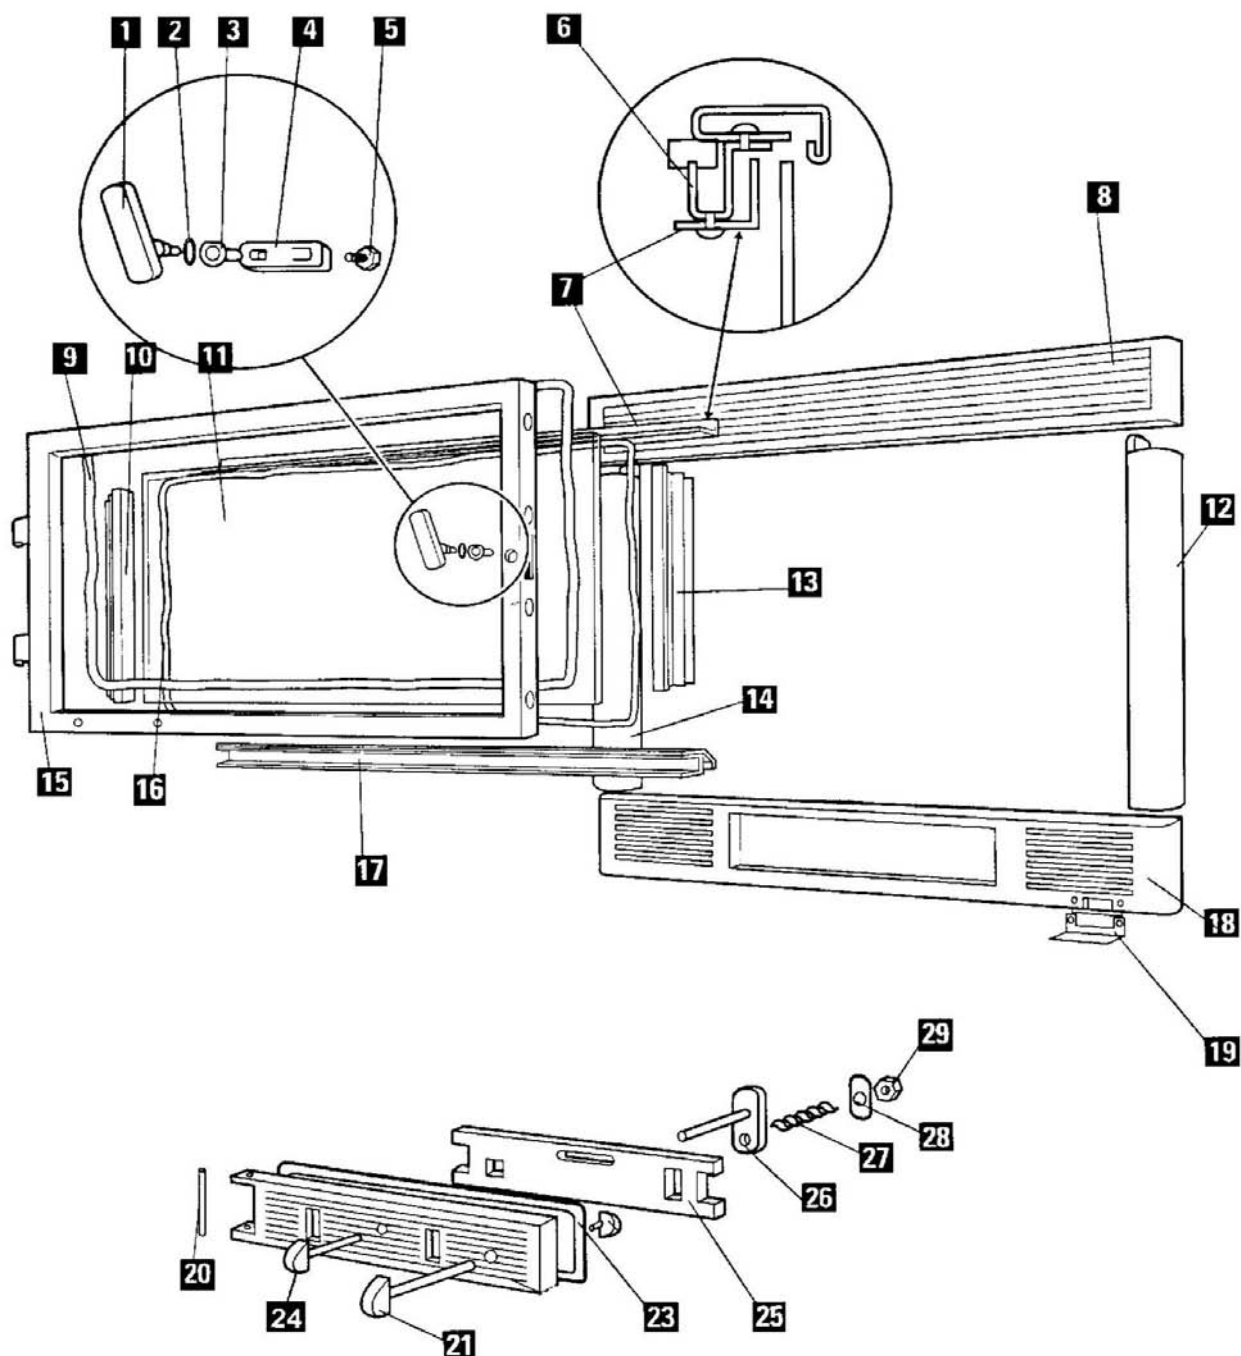

INSERTS
TURBO

634 / 644 / 654
636R / 646R / 656R

ENSEMBLE PORTE & BANDEAU

INSERTS	634 / 644 / 654
TURBO	636R / 646R / 656R
ENSEMBLE PORTE & BANDEAU	

POSITION	NOMBRE	DESIGNATION / PIECES	634 / 636R	644 / 646R	654 / 656R
1	1	Poignée de porte	09604--E/N	09604--E/N	09604--E/N
2	1	Rondelle axe de verrou	03303	03303	03303
3	1	Rondelle de guidage	14224	14224	14224
4	1	Loquet de porte	09340PO	09340PO	09340PO
5	1	Vis FHC M4x10	09709	09709	09709
6	1	Fixe joint	15101PB	15091PB	15091PB
7	1	Défecteur de vitre	15100PO	15090PO	15090PO
8	1	Fronton	12362--UPO	12119--UPO	12119--UPO
9	2 ml	Joint de vitre ø 8 mm	05891	05891	05891
10	1	Fixe joint latéral gauche	12093PB	12092PB	12091PB
11	1	Verre vitroceram	04274	04104	03775
12	1	Montant de façade	12363PO	12208PO	12120PO
13	1	Fixe joint latéral droit	12105PB	12104PB	12103PB
14	1	Montant de façade	12363PO	12208PO	12120PO
15	1	Cadre de porte	12073PO	12072PO	12071PO
16	2 ml	Joint de porte 6 x 12 mm	09708	09708	09708
17	1	Fixe joint inférieur	12086PB	12085PB	12085PB
18	1	Bandeau inférieur + porte de cendrier	12712--UPO	12606--UPO	12606--UPO
19	1	Plaquette d'interrupteur	12215PO	12215PO	12215PO
20	1	Goupille cannelée (axe porte cendrier)	12839	12839	12839
21	1	Ensemble monté axe verrou	12528--UPO	12528--UPO	12528--UPO
23	1 m	Joint de porte cendrier (bouret blanc)	03265	03265	03265
24	1	Ensemble bouton perc. ass.	12319--UPO	12319--UPO	12319--UPO
25	1	Registre d'air	12374PB	12212PB	12212PB
26	1	Bielette commande régulateur air	12314PB	12314PB	12314PB
27	1	Ressort porte cendrier	02412	02412	02412
28	1	Plaquette	12216	12216	12216
29	1	Ecrou fendu ESN H100 M8	10983	10983	10983
Non représenté	1	Porte ensemble monté	15157PO	15158PO	15120PO