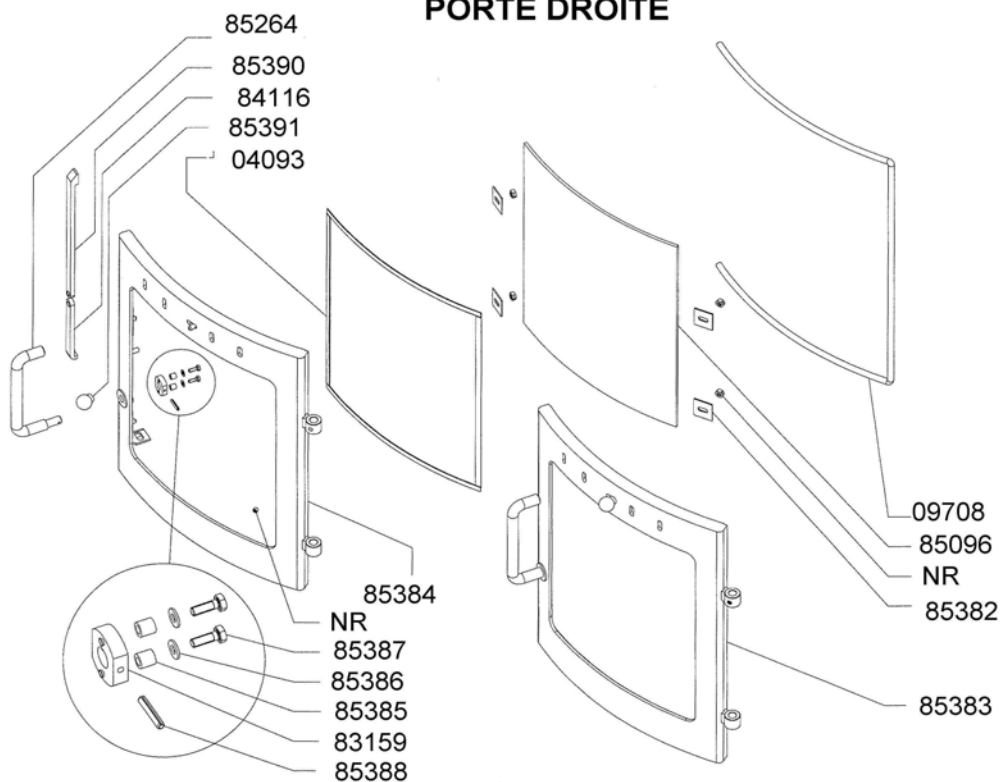

PORTE DROITE