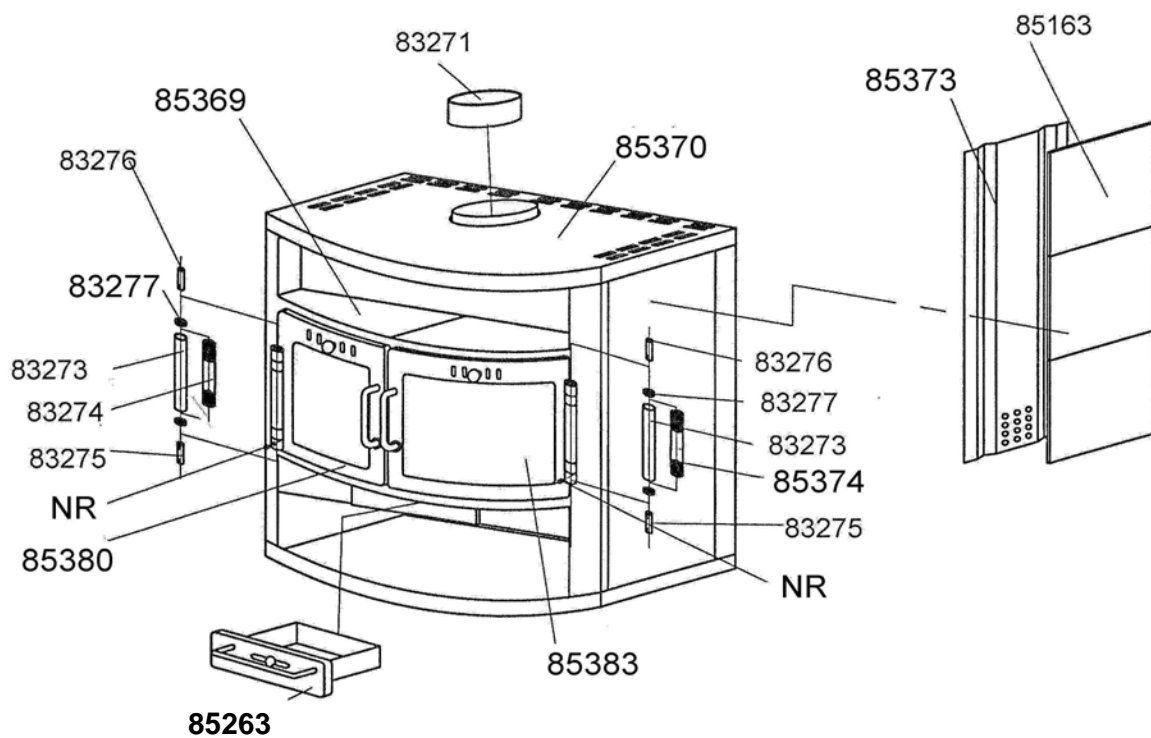

VICTORIA 07

VICTORIA 03

POELE A BOIS	ENSEMBLE HABILLAGE
VICTORIA 03	Code 117094
VICTORIA 07	Code 117093

QUANTITE	DESIGNATION / PIECES	VICTORIA 03	VICTORIA 07
1	Cendrier	85263	85263
1	Collerette ø 153	83271	83271
2	Fourreau ø 20	83273	83273
1	Ressort gauche ø 17	83274	83274
2	Axe de porte (2 encoches)	83275	83275
2	Axe de porte (1 encoche)	83276	83276
4	Rondelle ø 17/10,2 x 5	83277	83277
2	Côté inox	-	85168
2	Chauffe plat speckstein (la pièce)	-	85170
1	Dessus	85370	85370
2	Protection côté	85373	85373
1	Ressort droit ø 17	85374	85374
1	Porte ensemble monté	85380	85380
1	Porte ensemble monté	85383	85383
6	Côté céramique ivoire	85163	-
1	Chauffe plat céramique (le jeu)	85369	-
2	Vis M6 X 6	NR (non référencé)	NR (non référencé)

POELE A BOIS	ENSEMBLE FOYER
VICTORIA 03	Code 117094
VICTORIA 07	Code 117093

QTE	DESIGNATION / PIECES	CODE
1	Grille de décendrage	84218
1	Défecteur de fumée	82642
4	Brique réfractaire arrière sol	82843
2	Brique réfractaire sol gauche et droite	82844
5	Briques réfractaires arrière	83256
1	Chenet	85392
1	Côté droit	85354
1	Côté gauche	85354
2	Rondelle ø 8,5	85395
1	Tirette grille de décendrage	85396
2	Vis M8 X 20	85397