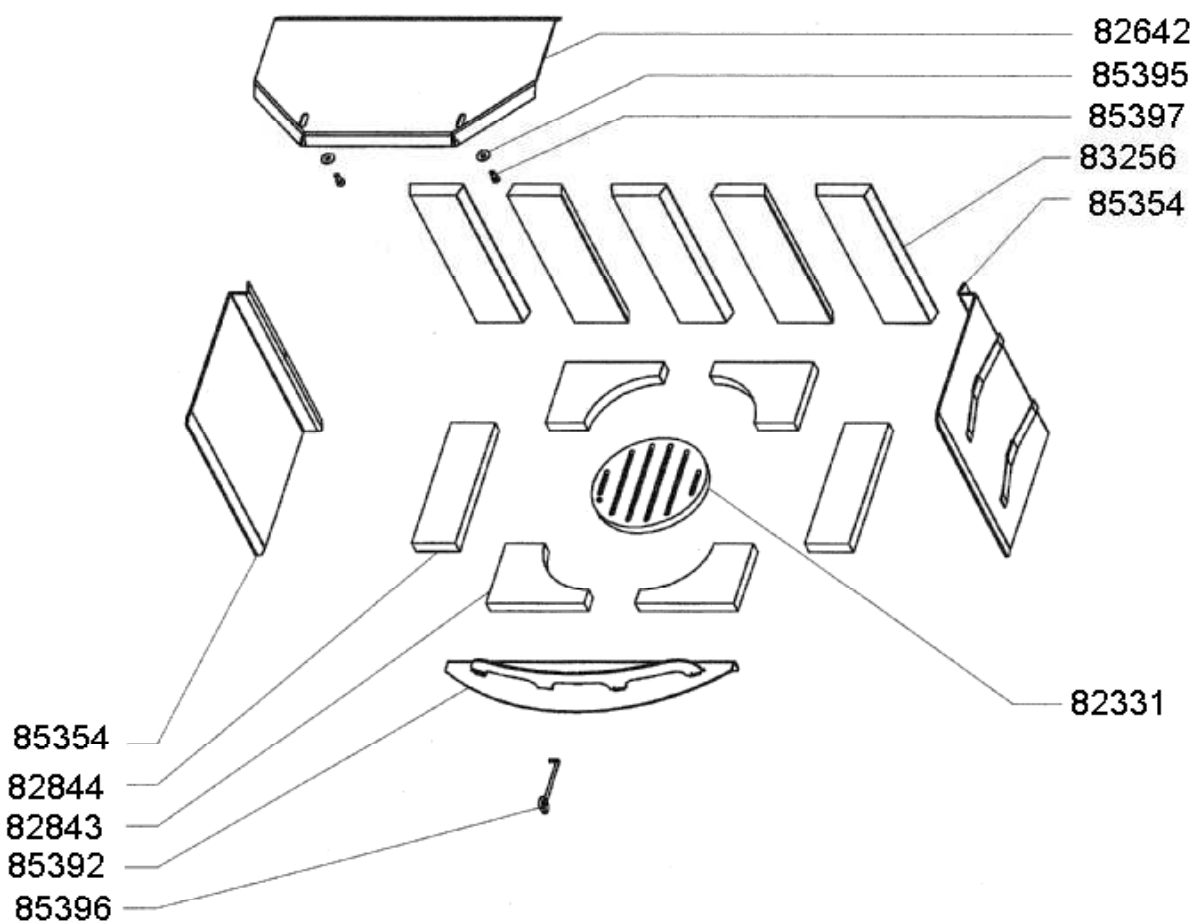

VICTORIA 07

VICTORIA 03

POELE A BOIS	ENSEMBLE HABILLAGE
VICTORIA 03	Code 117094
VICTORIA 07	Code 117093

QUANTITE	DESIGNATION / PIECES	VICTORIA 03	VICTORIA 07
1	Cendrier	85263	85263
1	Collerette ø 153	83271	83271
2	Fourreau ø 20	83273	83273
1	Ressort gauche ø 17	83274	83274
2	Axe de porte (2 encoches)	83275	83275
2	Axe de porte (1 encoche)	83276	83276
4	Rondelle ø 17/10,2 x 5	83277	83277
2	Côté inox	-	85168
2	Chauffe plat speckstein (la pièce)	-	85170
1	Dessus	85370	85370
2	Protection côté	85373	85373
1	Ressort droit ø 17	85374	85374
1	Porte ensemble monté	85380	85380
1	Porte ensemble monté	85383	85383
6	Côté céramique ivoire	85163	-
1	Chauffe plat céramique (le jeu)	85369	-
2	Vis M6 X 6	NR (non référencé)	NR (non référencé)

POELE A BOIS	ENSEMBLE FOYER
VICTORIA 03	Code 117094
VICTORIA 07	Code 117093

QTE	DESIGNATION / PIECES	CODE
1	Grille de décendrage	84218
1	Défecteur de fumée	82642
4	Brique réfractaire arrière sol	82843
2	Brique réfractaire sol gauche et droite	82844
5	Briques réfractaires arrière	83256
1	Chenet	85392
1	Côté droit	85354
1	Côté gauche	85354
2	Rondelle ø 8,5	85395
1	Tirette grille de décendrage	85396
2	Vis M8 X 20	85397