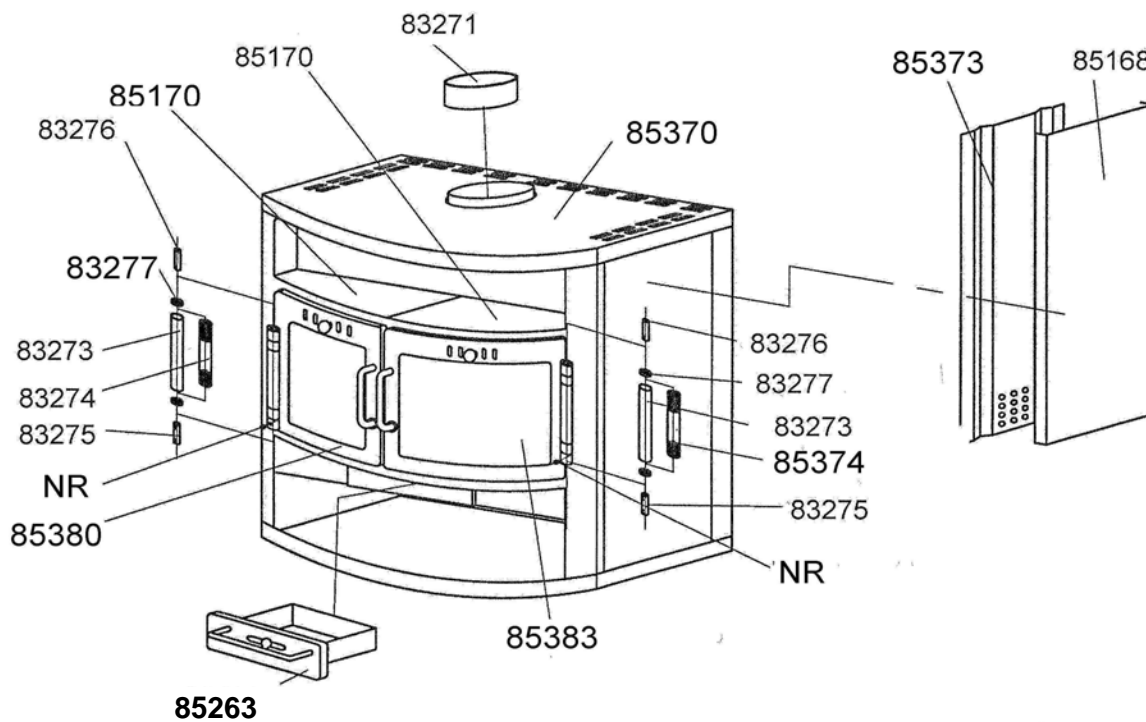

VICTORIA 07

VICTORIA 03

POELE A BOIS**ENSEMBLE HABILLAGE****VICTORIA 03**

Code 117094

VICTORIA 07

Code 117093

QUANTITE	DESIGNATION / PIECES	VICTORIA 03	VICTORIA 07
1	Cendrier	85263	85263
1	Collerette ø 153	83271	83271
2	Fourreau ø 20	83273	83273
1	Ressort gauche ø 17	83274	83274
2	Axe de porte (2 encoches)	83275	83275
2	Axe de porte (1 encoche)	83276	83276
4	Rondelle ø 17/10,2 x 5	83277	83277
2	Côté inox	-	85168
2	Chauffe plat speckstein (la pièce)	-	85170
1	Dessus	85370	85370
2	Protection côté	85373	85373
1	Ressort droit ø 17	85374	85374
1	Porte ensemble monté	85380	85380
1	Porte ensemble monté	85383	85383
6	Côté céramique ivoire	85163	-
1	Chauffe plat céramique (le jeu)	85369	-
2	Vis M6 X 6	NR (non référencé)	NR (non référencé)

POELE A BOIS	ENSEMBLE FOYER
VICTORIA 03	Code 117094
VICTORIA 07	Code 117093

QTE	DESIGNATION / PIECES	CODE
1	Grille de décendrage	84218
1	Défecteur de fumée	82642
4	Brique réfractaire arrière sol	82843
2	Brique réfractaire sol gauche et droite	82844
5	Briques réfractaires arrière	83256
1	Chenet	85392
1	Côté droit	85354
1	Côté gauche	85354
2	Rondelle ø 8,5	85395
1	Tirette grille de décendrage	85396
2	Vis M8 X 20	85397