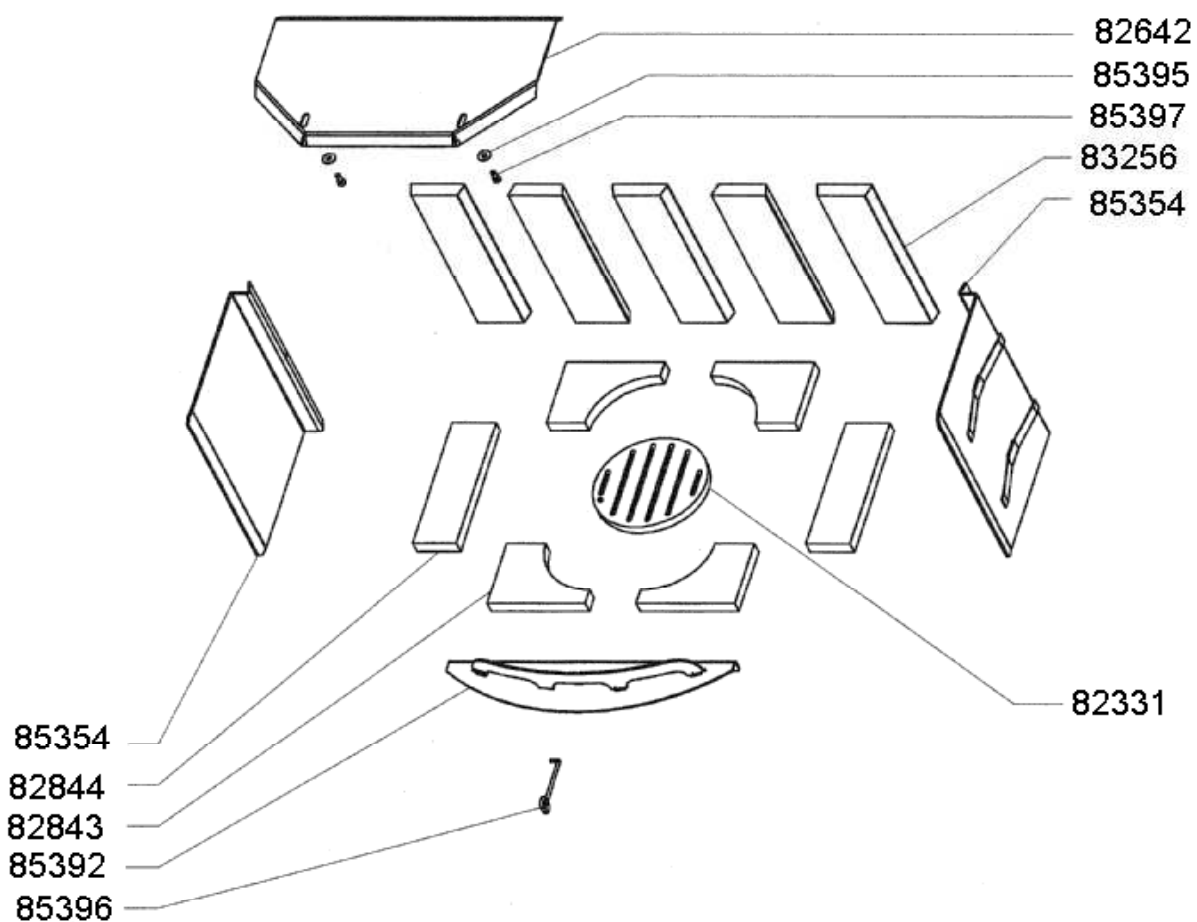

VICTORIA 07

VICTORIA 03

POELE A BOIS**ENSEMBLE HABILLAGE****VICTORIA 03**

Code 117094

VICTORIA 07

Code 117093

QUANTITE	DESIGNATION / PIECES	VICTORIA 03	VICTORIA 07
1	Cendrier	85263	85263
1	Collerette ø 153	83271	83271
2	Fourreau ø 20	83273	83273
1	Ressort gauche ø 17	83274	83274
2	Axe de porte (2 encoches)	83275	83275
2	Axe de porte (1 encoche)	83276	83276
4	Rondelle ø 17/10,2 x 5	83277	83277
2	Côté inox	-	85168
2	Chauffe plat speckstein (la pièce)	-	85170
1	Dessus	85370	85370
2	Protection côté	85373	85373
1	Ressort droit ø 17	85374	85374
1	Porte ensemble monté	85380	85380
1	Porte ensemble monté	85383	85383
6	Côté céramique ivoire	85163	-
1	Chauffe plat céramique (le jeu)	85369	-
2	Vis M6 X 6	NR (non référencé)	NR (non référencé)

POELE A BOIS	ENSEMBLE FOYER
VICTORIA 03	Code 117094
VICTORIA 07	Code 117093

QTE	DESIGNATION / PIECES	CODE
1	Grille de décendrage	84218
1	Défecteur de fumée	82642
4	Brique réfractaire arrière sol	82843
2	Brique réfractaire sol gauche et droite	82844
5	Briques réfractaires arrière	83256
1	Chenet	85392
1	Côté droit	85354
1	Côté gauche	85354
2	Rondelle ø 8,5	85395
1	Tirette grille de décendrage	85396
2	Vis M8 X 20	85397