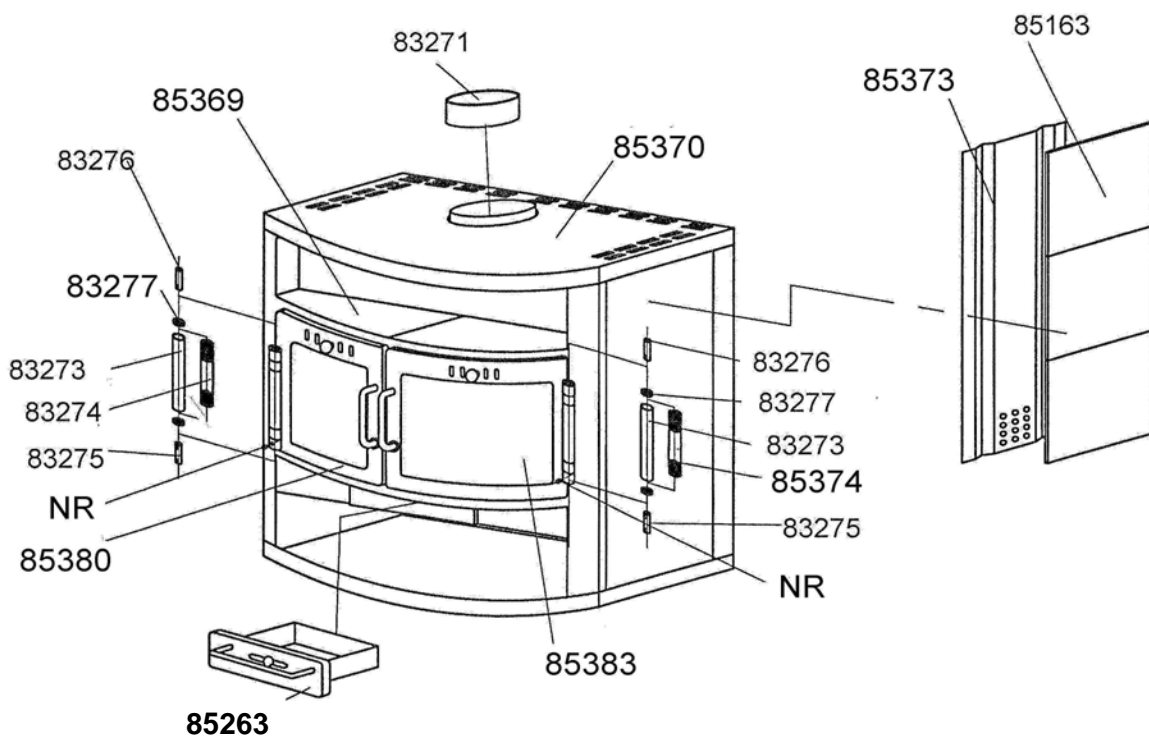

VICTORIA 07

VICTORIA 03

POELE A BOIS**ENSEMBLE HABILLAGE****VICTORIA 03**

Code 117094

VICTORIA 07

Code 117093

QUANTITE	DESIGNATION / PIECES	VICTORIA 03	VICTORIA 07
1	Cendrier	85263	85263
1	Collerette ø 153	83271	83271
2	Fourreau ø 20	83273	83273
1	Ressort gauche ø 17	83274	83274
2	Axe de porte (2 encoches)	83275	83275
2	Axe de porte (1 encoche)	83276	83276
4	Rondelle ø 17/10,2 x 5	83277	83277
2	Côté inox	-	85168
2	Chauffe plat speckstein (la pièce)	-	85170
1	Dessus	85370	85370
2	Protection côté	85373	85373
1	Ressort droit ø 17	85374	85374
1	Porte ensemble monté	85380	85380
1	Porte ensemble monté	85383	85383
6	Côté céramique ivoire	85163	-
1	Chauffe plat céramique (le jeu)	85369	-
2	Vis M6 X 6	NR (non référencé)	NR (non référencé)

POELE A BOIS	ENSEMBLE FOYER
VICTORIA 03	Code 117094
VICTORIA 07	Code 117093

QTE	DESIGNATION / PIECES	CODE
1	Grille de décendrage	84218
1	Défecteur de fumée	82642
4	Brique réfractaire arrière sol	82843
2	Brique réfractaire sol gauche et droite	82844
5	Briques réfractaires arrière	83256
1	Chenet	85392
1	Côté droit	85354
1	Côté gauche	85354
2	Rondelle ø 8,5	85395
1	Tirette grille de décendrage	85396
2	Vis M8 X 20	85397