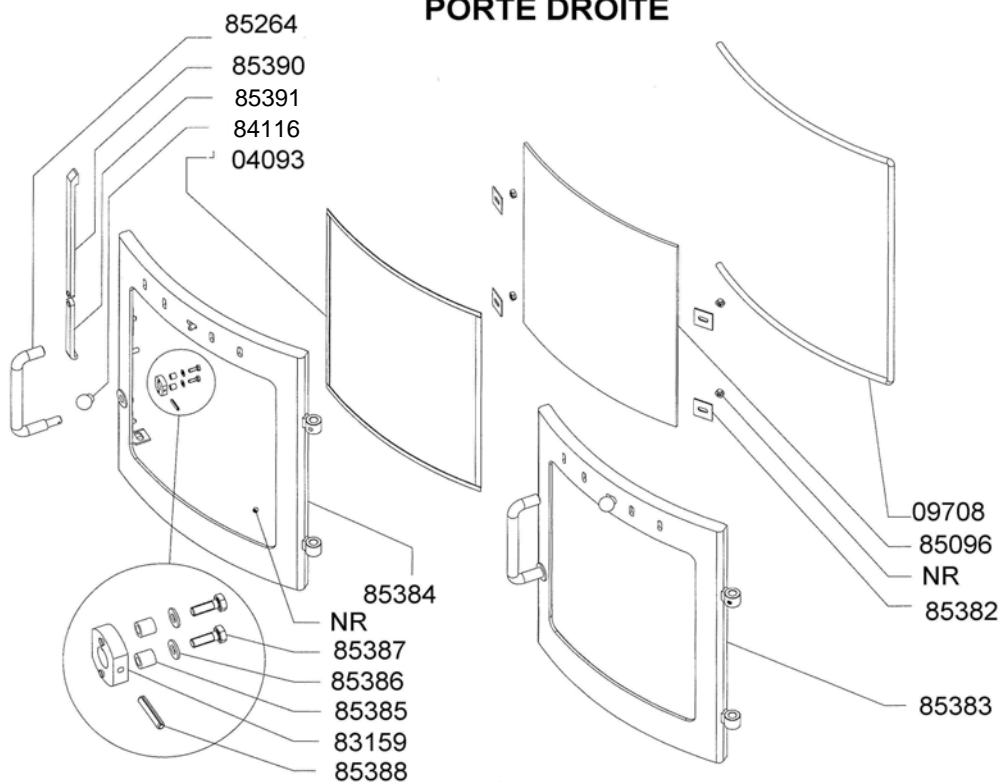

PORTE DROITE