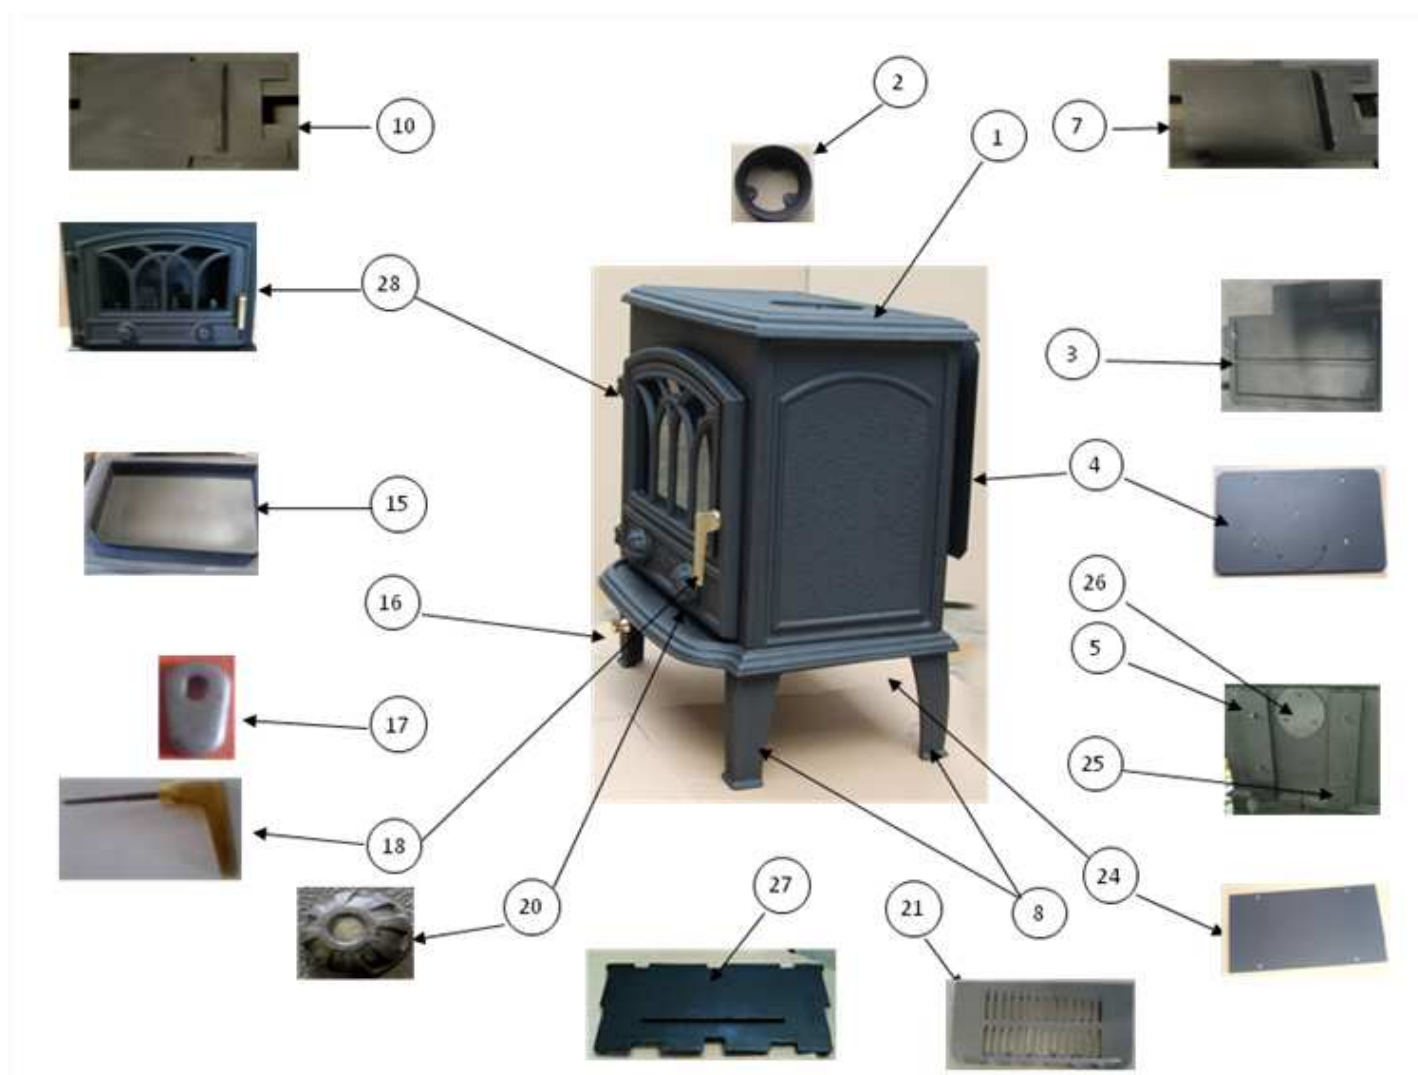

Vue éclatée

Nomenclature

N°	Référence	Désignation	Qté
1	24300PO	Dessus noir	1
2	24317PO	Buse	1
3	24312PO	Déфлекteur de fumée	1
4	24457PO	Plaque de protection arrière	1
5	27302PO	Canal arrière droit	1
6		Coté droit	1
7	24314PO	Parement intérieur droit	1
8	31833PO	Pieds	4
9		Contrôle d'air	1
10	24315PO	Parement intérieur gauche	1
11		Coté gauche	1
12	31875	Porte nue + enjoliveur	1
13	31826	Porte assemblée sans vitre	1
14	30610	Vitre	1
15	30411	Cendrier	1
16	31830	Bouton air de vitre laitoné	1
17	24329	Loquet de porte	1
18	31831	Poignée de porte laitonée	1
19		Fond	1
20	24309PO	Bouton de porte air primaire	2
21	24316PO	Grille	1
22		Gant	1
23		Canal d'air	1
24	31832	Plaque de protection sol	1
25	24321PO	Canal arrière gauche	1
26	24328PO	Tampon	1
27	24313PO	Plaque d'âtre	1
28	31827	Porte complète	1
	27046	Fixe vitre	4
	03897	Joint de porte ø10 mm	3
	02622	Joint de vitre ø6 mm	2
	02622	Joint bouton d'air ø6 mm	1
	33496	Axe de charnière de porte	2