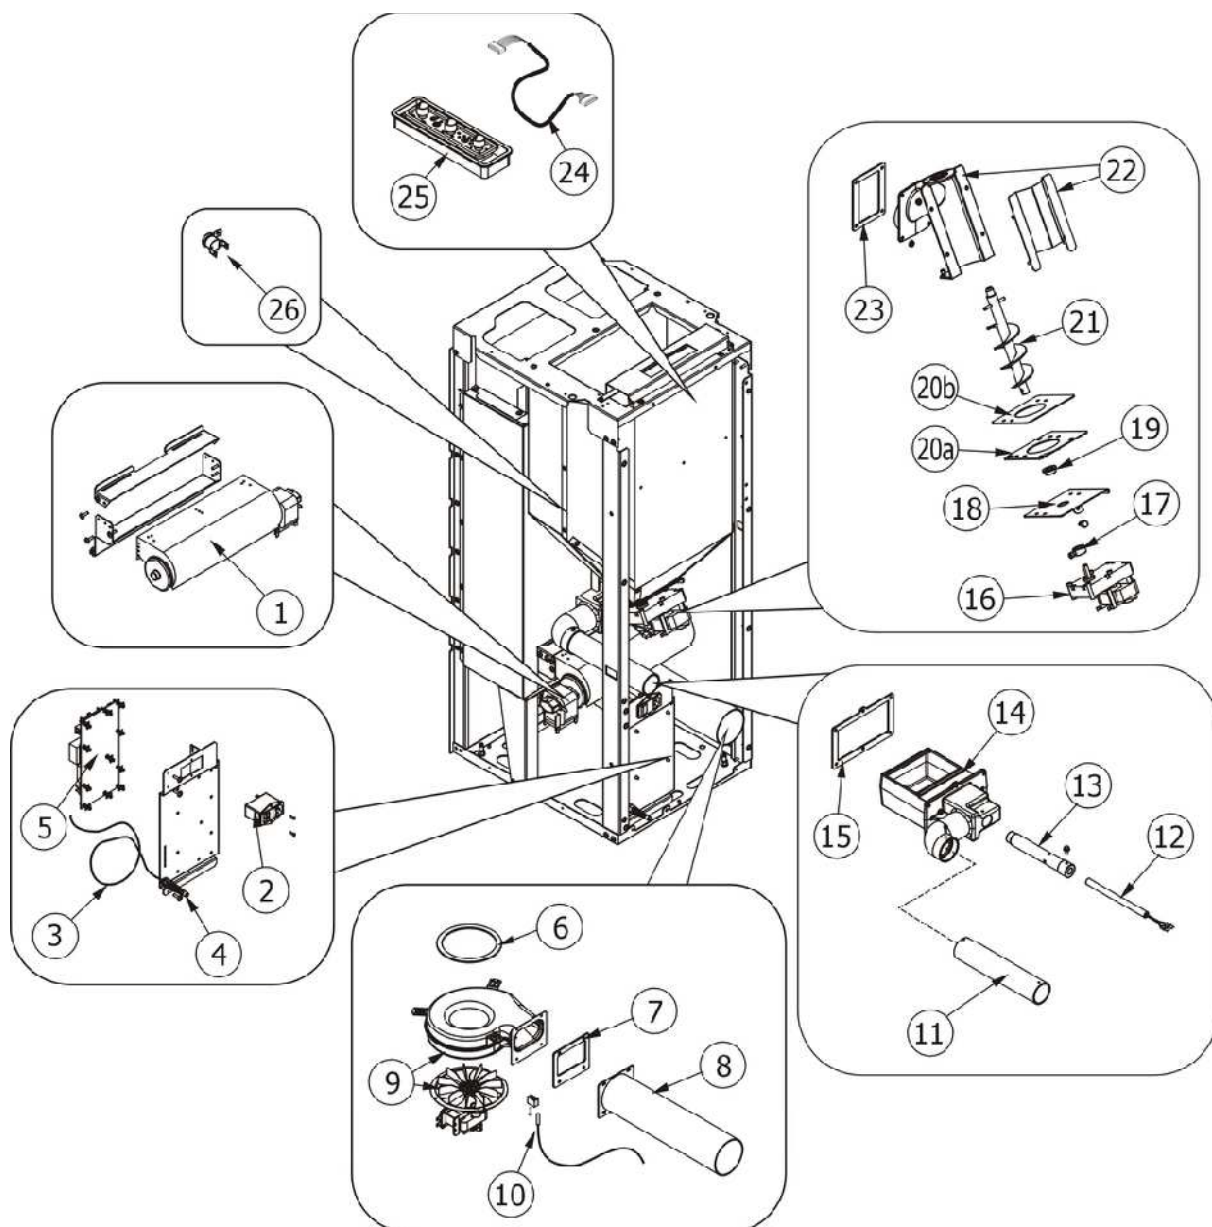

Composants structure externe

Composants structure externe

N°	Référence	Désignation	Qté
1	31330	Panneau antérieur inférieur en fonte	1
2	31331	Porte finie complète	1
3	31332	Étrier porte foyer	2
4	31333	Grille de sortie air chaud en fonte	1
5	31334	Joint	1
6	31335	Clapet inspection compartiment fumées	1
7	31336	Brasero complet en fonte	1
8	31337	Fond en Alutec	1
9	31338	Joint	1
10	31339	Echangeur en fonte	1
12	31230	Vérins d'appui	4
13	31340	Dessus en acier laqué noir	1
14	31341	Support pour le panneau de commande	1
15	31375	Tableau de commande	1
16	31343	Grille de protection réservoir	1
17	31344	Haut fonte grise	1
18	31345	Couvercle réservoir granulés	1
19	31346	Fond extérieur en acier	1
20	31376	Montant laqué Droit	1
20	31377	Montant laqué Gauche	1
21	31378	Étrier supérieur	2
22	31379	Côté D-G en acier BEIGE	2
22	31380	Côté D-G en acier BORDEAUX	2
22	31381	Côté D-G en acier GRIS ALU	2

Composants internes

Composants internes

N°	Référence	Désignation	Qté
1	31355	Ventilateur air chaud	1
2	31266	Touche d'allumage	1
3	31249	Sonde température ambiante	1
4	31356	Étrier support sonde température ambiante	1
6	31357	Joint adhesif	1
7	31358	Joint	1
8	31359	Tuyau sortie fumées	1
9	31360	Ventilateur aspiration fumées	1
10	31244	Sonde température fumées	1
11	31361	Tuyau entrée air	1
12	31323	Bougie d'allumage granulés	1
13	31362	Conduit bougie	1
14	31363	Récepteur braséro	1
15	31364	Joint	1
16	31252	Motoréducteur	1
17	31253	Connecteur motoréducteur-vis sans fin	1
18	31365	Base de la vis sans fin	1
19	31256	Bride graphitée	2
20a	31255	Joint pour la base de la vis sans fin	1
20b	31366	Base du conduit de la vis sans fin	1
21	31367	Vis sans fin pour chargement du granulés	1
22	31368	Conduit de la vis sans fin	1
23	31369	Joint	1
24	31258	Câble "Rond-Flat"	1
25	31342	Tableau de commande	1
26	31268	Clickson 110°C	1