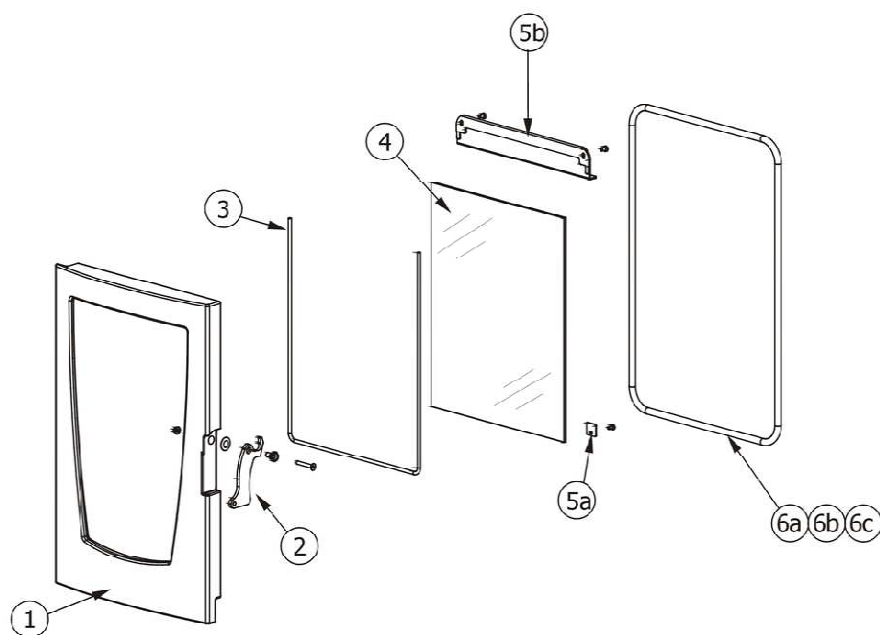

Porte foyer

N°	Référence	Désignation	Qté
1	31370	Porte finie complète	1
2	31371	Poignée complète	1
3	31272	Joint ruban "FIREGLASS"	1
4	31372	Vitre en vitrocéramique avec joint	1
5b	31373	Défecteur de la porte	1
5a	31374	Étrier de fixation vitrocéramique	1
6c	31275	Kit remplacement cordon (cordon + silicone)	1
6a	31276	Cordon en fibre céramique Ø 10 mm (5 m)	1
6b	31277	Cordon en fibre céramique Ø 10 mm (50 m)	1