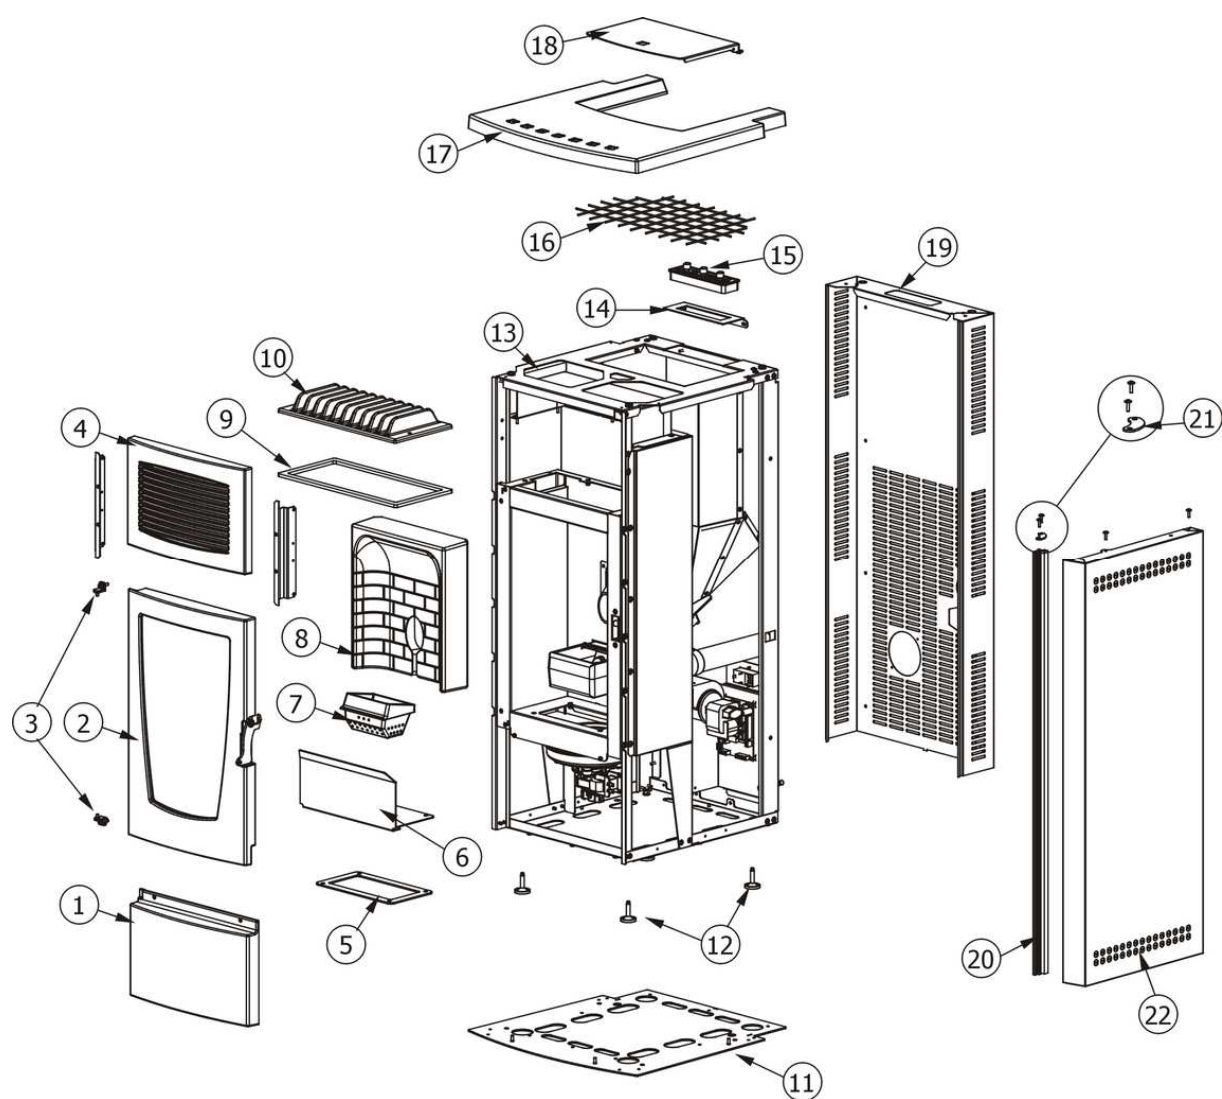

Composants structure externe

Composants structure externe

N°	Référence	Désignation	Qté
1	31330	Panneau antérieur inférieur en fonte	1
2	31331	Porte finie complète	1
3	31332	Étrier porte foyer	2
4	31333	Grille de sortie air chaud en fonte	1
5	31334	Joint	1
6	31335	Clapet inspection compartiment fumées	1
7	31336	Brasero complet en fonte	1
8	31337	Fond en Alutec	1
9	31338	Joint	1
10	31339	Echangeur en fonte	1
12	31230	Vérins d'appui	4
13	31340	Dessus en acier laqué noir	1
14	31341	Support pour le panneau de commande	1
15	31375	Tableau de commande	1
16	31343	Grille de protection réservoir	1
17	31344	Haut fonte grise	1
18	31345	Couvercle réservoir granulés	1
19	31346	Fond extérieur en acier	1
20	31376	Montant laqué Droit	1
20	31377	Montant laqué Gauche	1
21	31378	Étrier supérieur	2
22	31379	Côté D-G en acier BEIGE	2
22	31380	Côté D-G en acier BORDEAUX	2
22	31381	Côté D-G en acier GRIS ALU	2

Composants internes

Composants internes

N°	Référence	Désignation	Qté
1	31355	Ventilateur air chaud	1
2	31266	Touche d'allumage	1
3	31249	Sonde température ambiante	1
4	31356	Étrier support sonde température ambiante	1
6	31357	Joint adhesif	1
7	31358	Joint	1
8	31359	Tuyau sortie fumées	1
9	31360	Ventilateur aspiration fumées	1
10	31244	Sonde température fumées	1
11	31361	Tuyau entrée air	1
12	31323	Bougie d'allumage granulés	1
13	31362	Conduit bougie	1
14	31363	Récepteur braséro	1
15	31364	Joint	1
16	31252	Motoréducteur	1
17	31253	Connecteur motoréducteur-vis sans fin	1
18	31365	Base de la vis sans fin	1
19	31256	Bride graphitée	2
20a	31255	Joint pour la base de la vis sans fin	1
20b	31366	Base du conduit de la vis sans fin	1
21	31367	Vis sans fin pour chargement du granulés	1
22	31368	Conduit de la vis sans fin	1
23	31369	Joint	1
24	31258	Câble "Rond-Flat"	1
25	31342	Tableau de commande	1
26	31268	Clickson 110°C	1