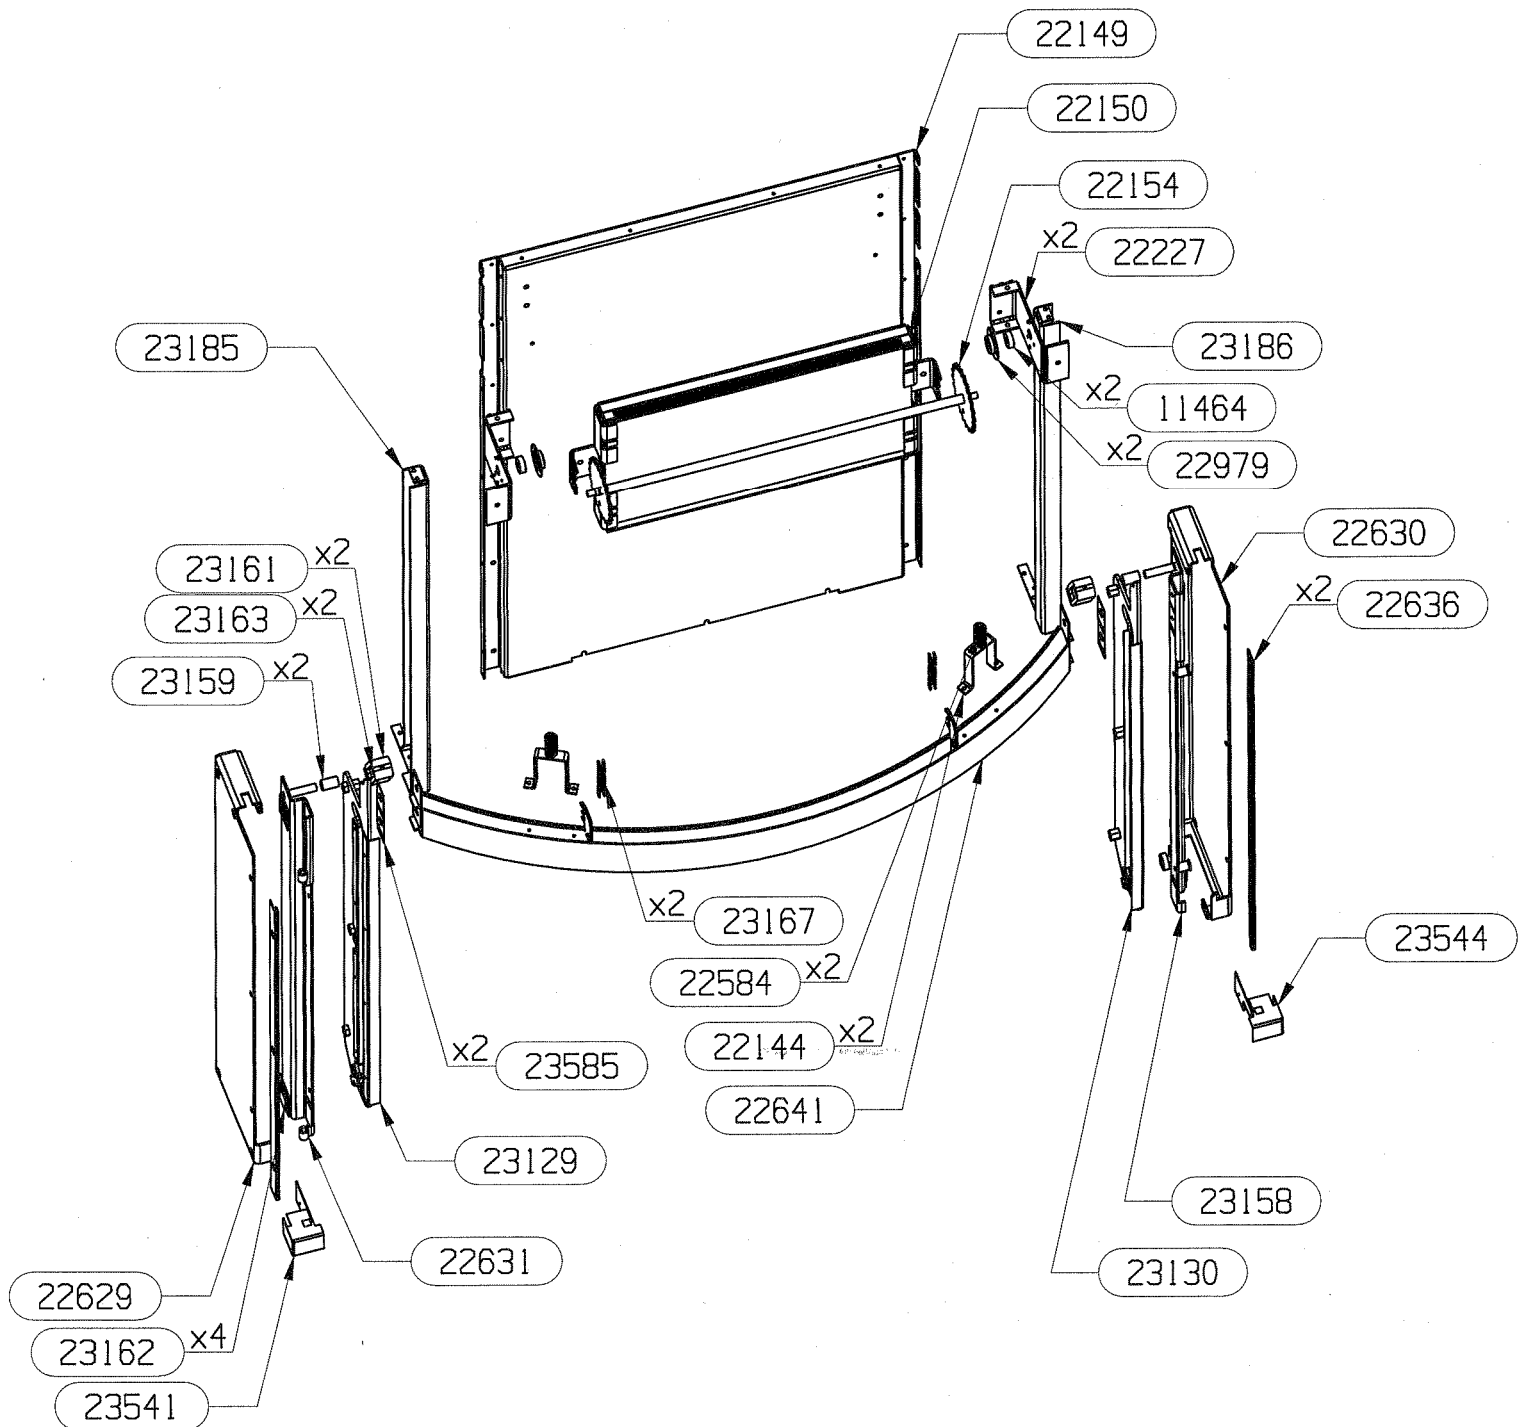

NOMENCLATURE

RLD 5600/5601/5602 5800/5801/5802

ENSEMBLE FONTES EDITION 03/05

CODE ARTICLE	DESIGNATION	QTE
10766	GRILLE DE DECENDRAGE	1
22158	JOINTURE ARRIERE	1
22264	COTE FONTE	2
22265	PLAQUE D'ATRE CONTEMP.	1
22269	DEMI SOLE G	1
22270	DEMI SOLE D	1
22290	PLAQUE D'ATRE SALAMANDRE	1
22574	CENDRIER	1
22645	RAMPE AIR SECONDAIRE PERFORMANCE	1
23543	FIXATION PLAQUE D'ATRE CONFORT	1

NOMENCLATURE

RLD 5600/5601/5602 5800/5801/5802

ENSEMBLE PORTE GALBEE 22949 EDITION 04/05

CODE ARTICLE	DESIGNATION	QTE
04421	RONDELLE Z8	2
07232	MAIN FROIDE	1
10113	JOINT RECTANGULAIRE 14x8 LONG. 8M	1
10553	ENTRETOISE D.12/6,5	1
10582	BROCHE DE BLOPAGE	1
22648	VITRE CERAM	1
22830	JOINT METALLIQUE INOX	2
22832	ECROU EPAULE HEX 13/7,8	2
22887	CREMONE DE FERMETURE	1
22945	CADRE DE FINITION	1
22965	DEFLECTEUR DE VITRE	1
23046	AXE EPAULEE DIA. 10/6	1
23104	POIGNEE DE RELEVAGE	1
23120	CADRE DE PORTE	1

NOMENCLATURE

RLD 5600/5601/5602

ENSEMBLE DA CONFORT EDITION 04/05

CODE ARTICLE	DESIGNATION	QTE
06379	PATTE MAINTIEN	2
13937	OBTURATEUR DIA. 150	1
22141	ENVELOPPE DE PROTECTION	1
22152	SUPPORT ARRIERE DA	2
22283	AVANT DE DA	1
22284	DESSUS DE CAISSON AVAL FUMEE	1
22893	TOLE RENFORT INF. DA	2
22894	TOLE DE RENFORT SUP. DA	1
22896	PROTECTION DE SOL	1
23404	COTE GAUCHE DA	1
23405	COTE DROIT DA	1
23477	SUPPORT GAUCHE DE CAISSON	1
23478	SUPPORT DROIT DE CAISSON	1