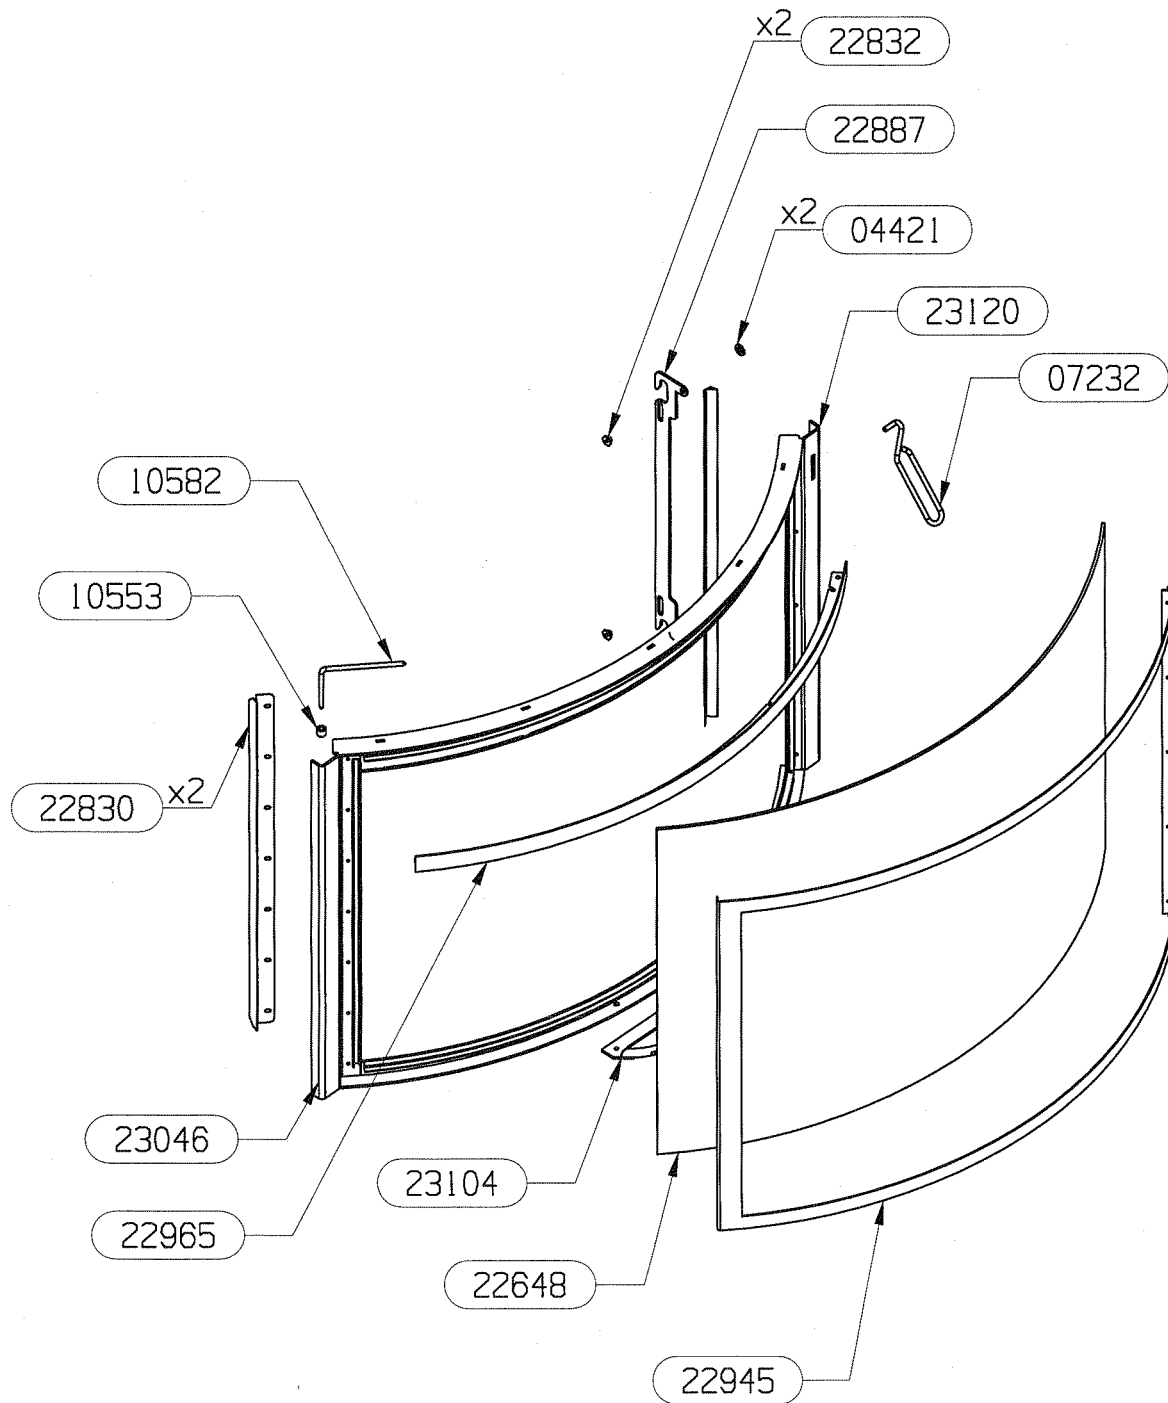

NOMENCLATURE

RLD 5600/5601/5602 5800/5801/5802

ENSEMBLE FONTES EDITION 03/05

CODE ARTICLE	DESIGNATION	QTE
10766	GRILLE DE DECENDRAGE	1
22158	JOINTURE ARRIERE	1
22264	COTE FONTE	2
22265	PLAQUE D'ATRE CONTEMP.	1
22269	DEMI SOLE G	1
22270	DEMI SOLE D	1
22290	PLAQUE D'ATRE SALAMANDRE	1
22574	CENDRIER	1
22645	RAMPE AIR SECONDAIRE PERFORMANCE	1
23543	FIXATION PLAQUE D'ATRE CONFORT	1

NOMENCLATURE

RLD 5600/5601/5602 5800/5801/5802

ENSEMBLE PORTE GALBEE 22949 EDITION 04/05

CODE ARTICLE	DESIGNATION	QTE
04421	RONDELLE Z8	2
07232	MAIN FROIDE	1
10113	JOINT RECTANGULAIRE 14x8 LONG. 8M	1
10553	ENTRETOISE D.12/6,5	1
10582	BROCHE DE BLOPAGE	1
22648	VITRE CERAM	1
22830	JOINT METALLIQUE INOX	2
22832	ECROU EPAULE HEX 13/7,8	2
22887	CREMONE DE FERMETURE	1
22945	CADRE DE FINITION	1
22965	DEFLECTEUR DE VITRE	1
23046	AXE EPAULEE DIA. 10/6	1
23104	POIGNEE DE RELEVAGE	1
23120	CADRE DE PORTE	1

NOMENCLATURE

RLD 5600/5601/5602

ENSEMBLE DA CONFORT EDITION 04/05

CODE ARTICLE	DESIGNATION	QTE
06379	PATTE MAINTIEN	2
13937	OBTURATEUR DIA. 150	1
22141	ENVELOPPE DE PROTECTION	1
22152	SUPPORT ARRIERE DA	2
22283	AVANT DE DA	1
22284	DESSUS DE CAISSON AVAL FUMEE	1
22893	TOLE RENFORT INF. DA	2
22894	TOLE DE RENFORT SUP. DA	1
22896	PROTECTION DE SOL	1
23404	COTE GAUCHE DA	1
23405	COTE DROIT DA	1
23477	SUPPORT GAUCHE DE CAISSON	1
23478	SUPPORT DROIT DE CAISSON	1