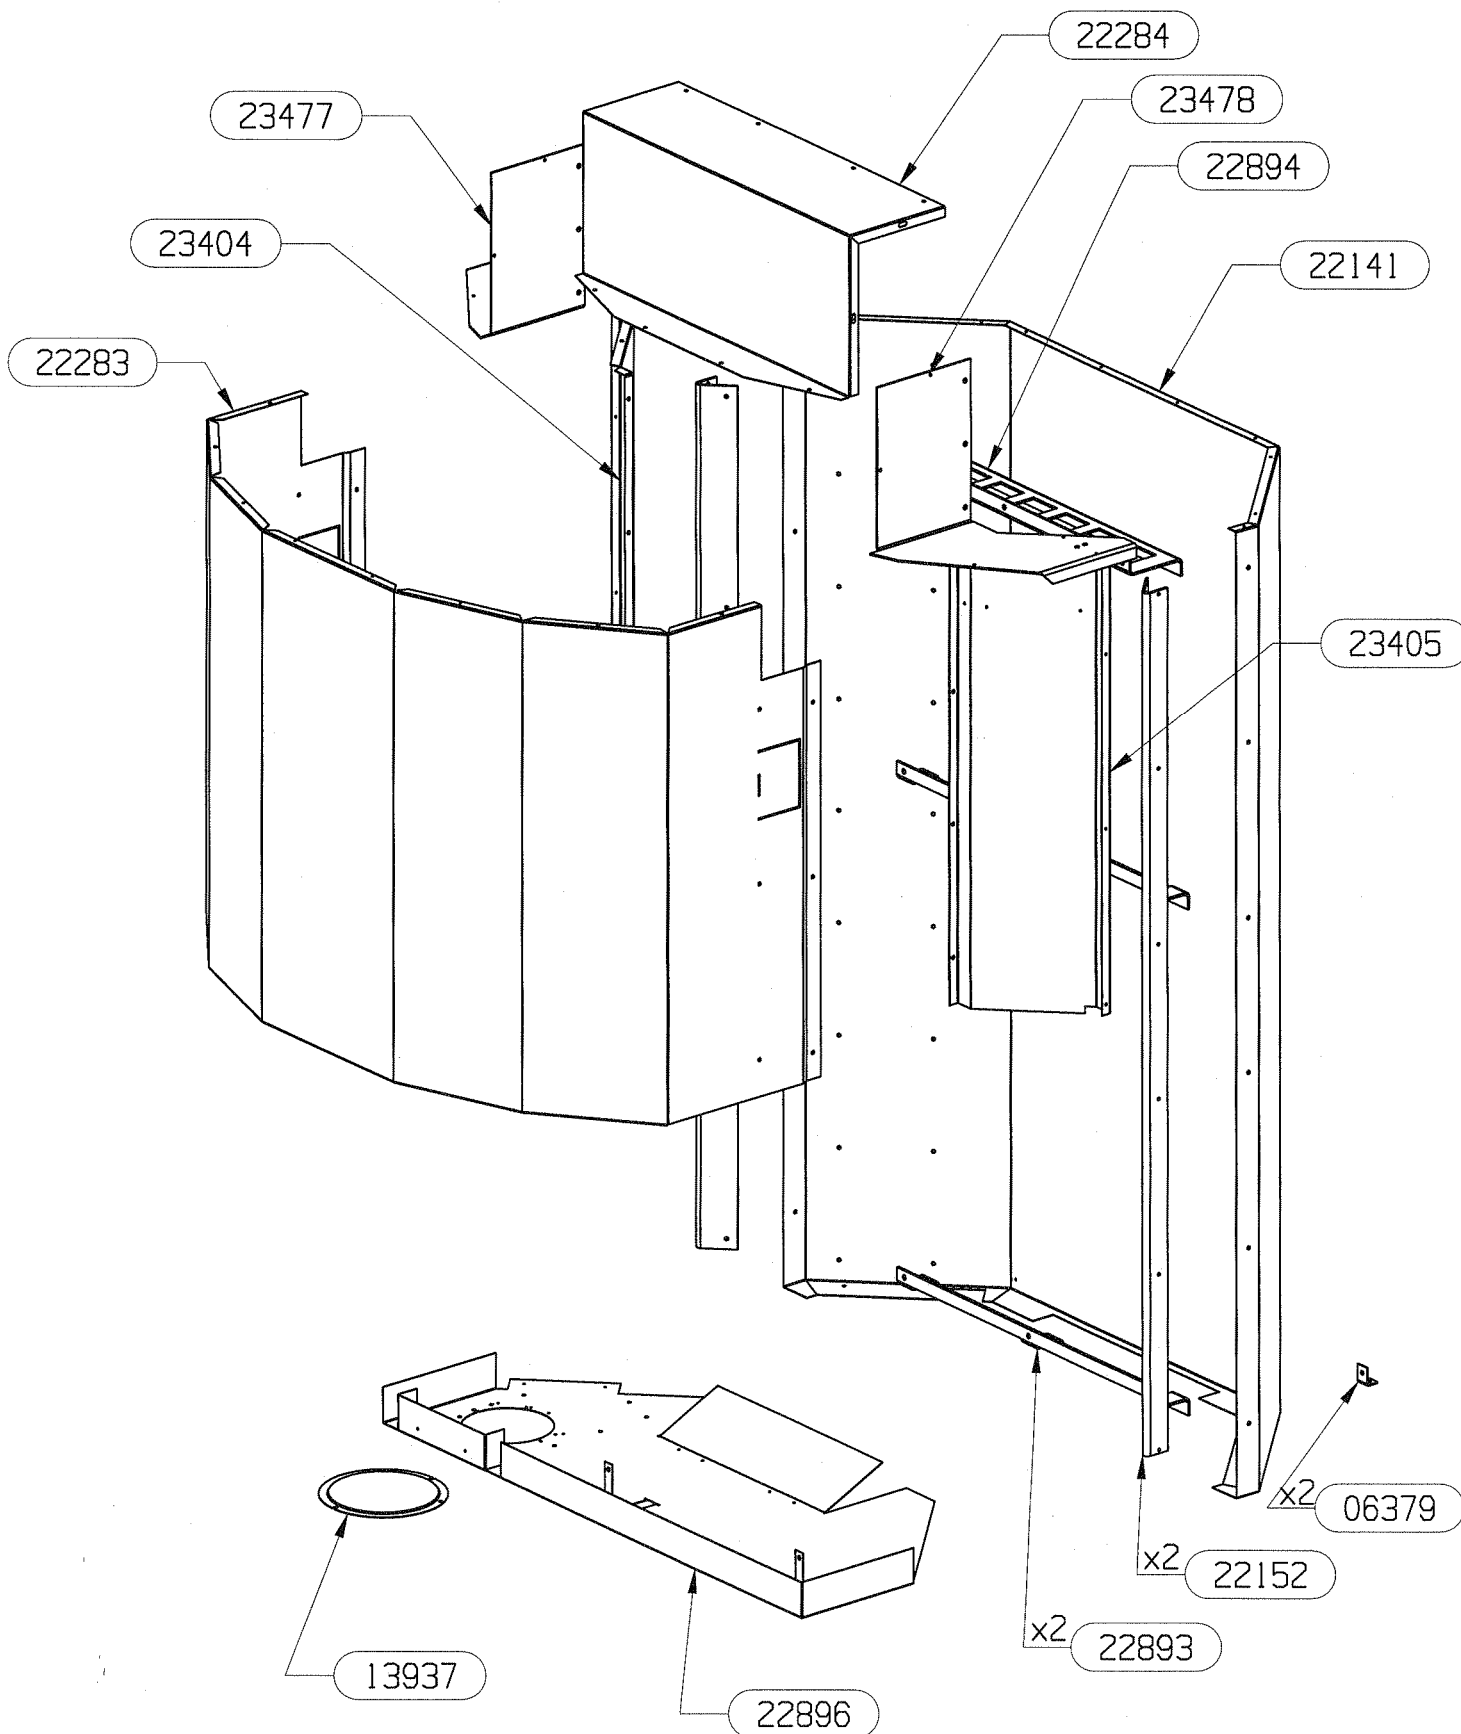

NOMENCLATURE

RLD 5600/5601/5602 5800/5801/5802

ENSEMBLE FONTES EDITION 03/05

CODE ARTICLE	DESIGNATION	QTE
10766	GRILLE DE DECENDRAGE	1
22158	JOINTURE ARRIERE	1
22264	COTE FONTE	2
22265	PLAQUE D'ATRE CONTEMP.	1
22269	DEMI SOLE G	1
22270	DEMI SOLE D	1
22290	PLAQUE D'ATRE SALAMANDRE	1
22574	CENDRIER	1
22645	RAMPE AIR SECONDAIRE PERFORMANCE	1
23543	FIXATION PLAQUE D'ATRE CONFORT	1

NOMENCLATURE

RLD 5600/5601/5602 5800/5801/5802

ENSEMBLE PORTE GALBEE 22949 EDITION 04/05

CODE ARTICLE	DESIGNATION	QTE
04421	RONDELLE Z8	2
07232	MAIN FROIDE	1
10113	JOINT RECTANGULAIRE 14x8 LONG. 8M	1
10553	ENTRETOISE D.12/6,5	1
10582	BROCHE DE BLOPAGE	1
22648	VITRE CERAM	1
22830	JOINT METALLIQUE INOX	2
22832	ECROU EPAULE HEX 13/7,8	2
22887	CREMONE DE FERMETURE	1
22945	CADRE DE FINITION	1
22965	DEFLECTEUR DE VITRE	1
23046	AXE EPAULEE DIA. 10/6	1
23104	POIGNEE DE RELEVAGE	1
23120	CADRE DE PORTE	1

NOMENCLATURE

RLD 5600/5601/5602

ENSEMBLE DA CONFORT EDITION 04/05

CODE ARTICLE	DESIGNATION	QTE
06379	PATTE MAINTIEN	2
13937	OBTURATEUR DIA. 150	1
22141	ENVELOPPE DE PROTECTION	1
22152	SUPPORT ARRIERE DA	2
22283	AVANT DE DA	1
22284	DESSUS DE CAISSON AVAL FUMEE	1
22893	TOLE RENFORT INF. DA	2
22894	TOLE DE RENFORT SUP. DA	1
22896	PROTECTION DE SOL	1
23404	COTE GAUCHE DA	1
23405	COTE DROIT DA	1
23477	SUPPORT GAUCHE DE CAISSON	1
23478	SUPPORT DROIT DE CAISSON	1