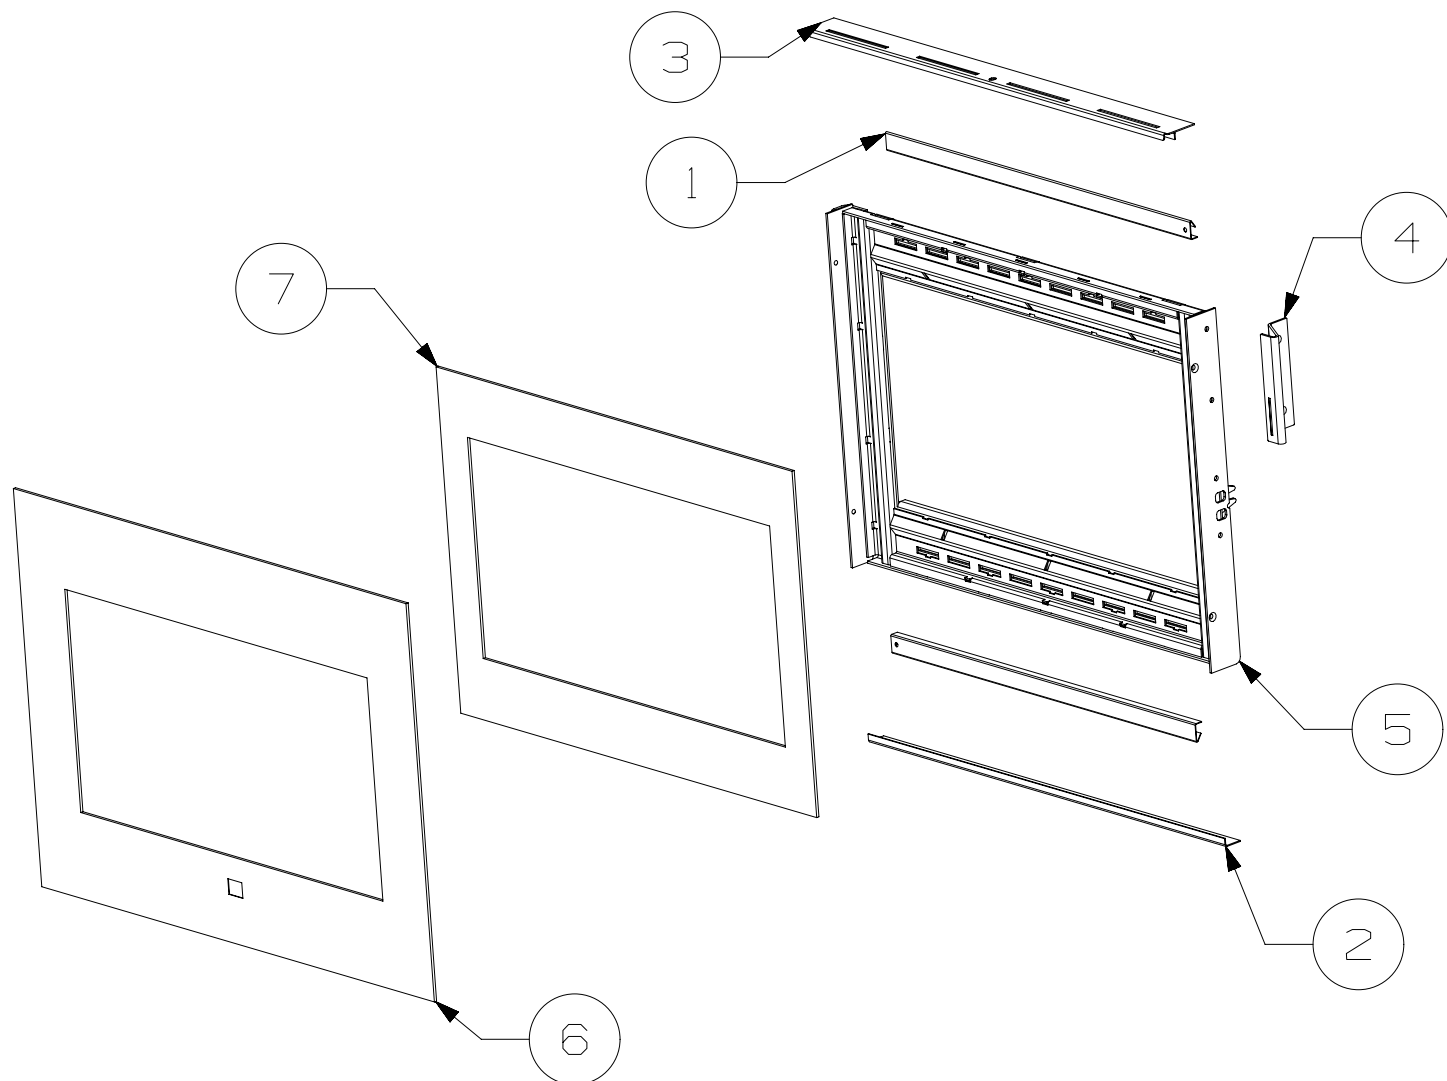

**RICHARD
LE DROFF**
Le feu a une âme

POELE A BOIS
ALLURE 800

ENSEMBLE HABILLAGE INTERIEUR
EDITION 07/2017

12	PAREMENT SANS TROU POUR	40665	2
11	PAREMENT LATERALE DU CDC	40666	2
10	PAREMENT GAUCHE DE SOLE	40662	1
9	PAREMENT COTE DROIT DE SOLE	40663	1
8	PAREMENT AVEC TROUS POUR	40664	2
7	PAREMENT AVANT DE SOLE	39400	1
6	PAREMENT ARRIERE DE SOLE	39399	1
5	GRILLE 170X170	37328	3
4	DOUBLURE VERMICULITE	39069	1
3	DEFLECTEUR INOX	39068	1
2	CENDRIER	38709	1
1	BUSE 150/153	11687	1
REP	DESIGNATION	CODE ARTICLE	QTE

**RICHARD
LE DROFF**
Le feu a une âme

POELE A BOIS
ALLURE 800

ENSEMBLE PORTE
EDITION 07/2017

7	VITRE INTERIEURE	42191	1
6	VITRE EXTERIEURE EC	42456	1
5	PORTE ALLURES 800 ES	42448	1
4	POIGNEE INOX	42301	1
	JOINT DE VITRE 2.5X10 "NON VU"	04093	2
	JOINT DE PORTE 8x10 "NON VU"	10113	4
3	FIXE VITRE SUPERIEURE ES	42459	1
2	FIXE VITRE INFERIEUR	42462	1
1	DEFLECTEUR DE VITRE	40678	2
REP	DESIGNATION	CODE ARTICLE	QTE