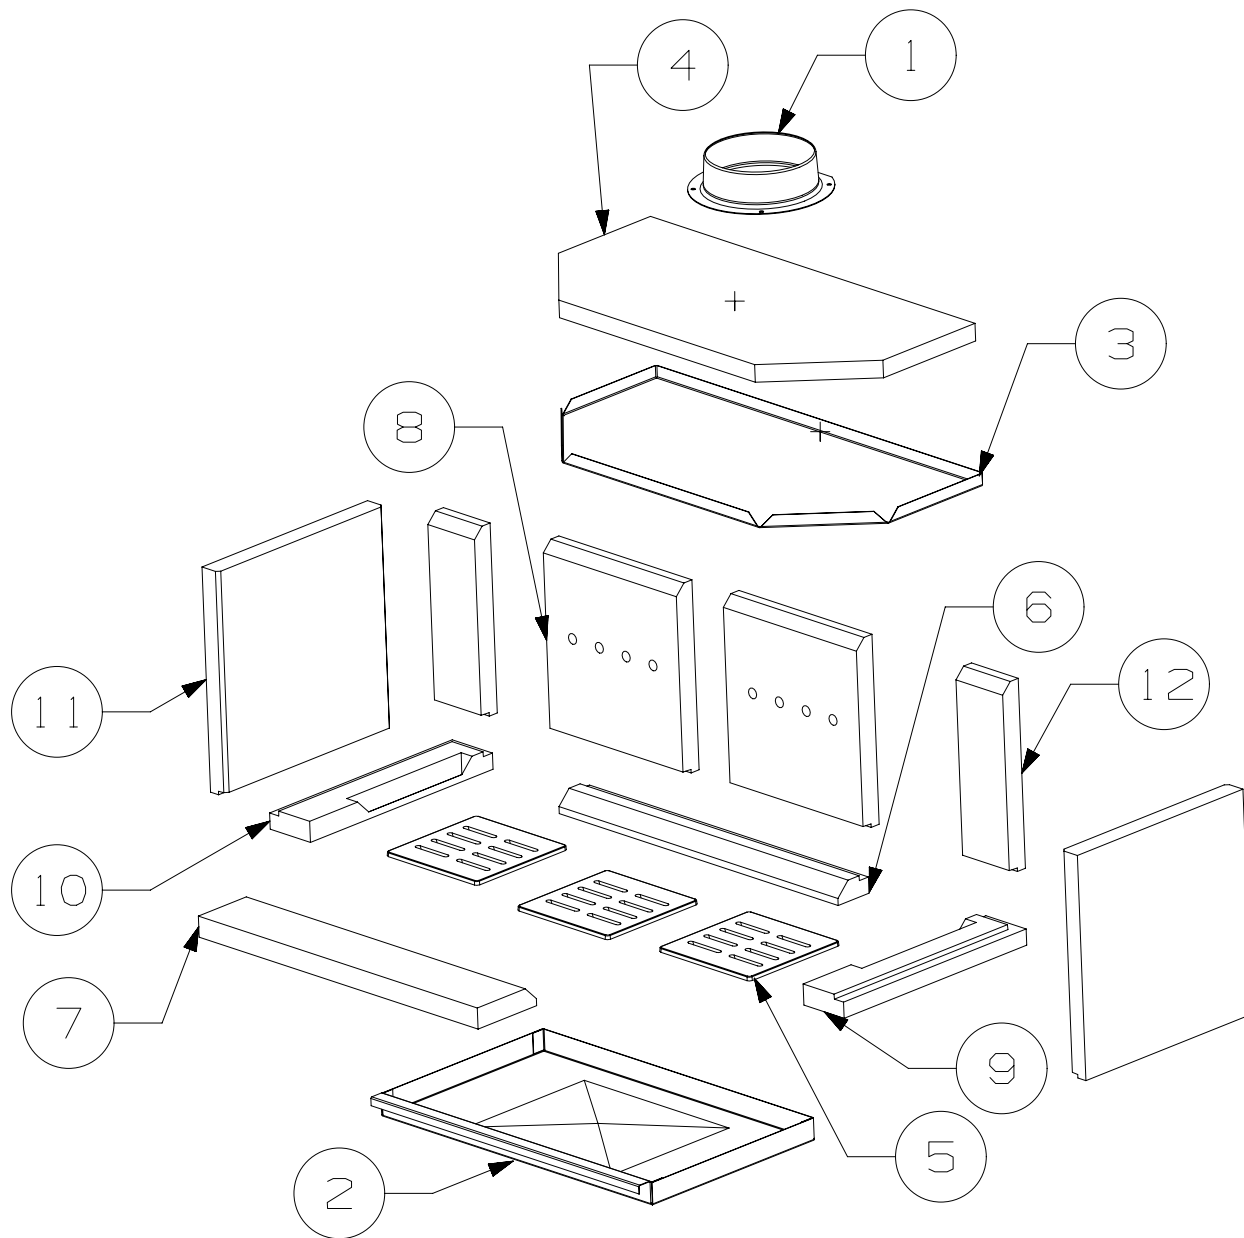

**RICHARD
LE DROFF**
Le feu a une âme

POELE A BOIS
ALLURE 800

ENSEMBLE HABILLAGE INTERIEUR
EDITION 07/2017

12	PAREMENT SANS TROU POUR	40665	2
11	PAREMENT LATERALE DU CDC	40666	2
10	PAREMENT GAUCHE DE SOLE	40662	1
9	PAREMENT COTE DROIT DE SOLE	40663	1
8	PAREMENT AVEC TROUS POUR	40664	2
7	PAREMENT AVANT DE SOLE	39400	1
6	PAREMENT ARRIERE DE SOLE	39399	1
5	GRILLE 170X170	37328	3
4	DOUBLURE VERMICULITE	39069	1
3	DEFLECTEUR INOX	39068	1
2	CENDRIER	38709	1
1	BUSE 150/153	11687	1
REP	DESIGNATION	CODE ARTICLE	QTE

**RICHARD
LE DROFF**
Le feu a une âme

POELE A BOIS
ALLURE 800

ENSEMBLE PORTE
EDITION 07/2017

7	VITRE INTERIEURE	42191	1
6	VITRE EXTERIEURE EC	42456	1
5	PORTE ALLURES 800 ES	42448	1
4	POIGNEE INOX	42301	1
	JOINT DE VITRE 2.5X10 "NON VU"	04093	2
	JOINT DE PORTE 8x10 "NON VU"	10113	4
3	FIXE VITRE SUPERIEURE ES	42459	1
2	FIXE VITRE INFERIEUR	42462	1
1	DEFLECTEUR DE VITRE	40678	2
REP	DESIGNATION	CODE ARTICLE	QTE