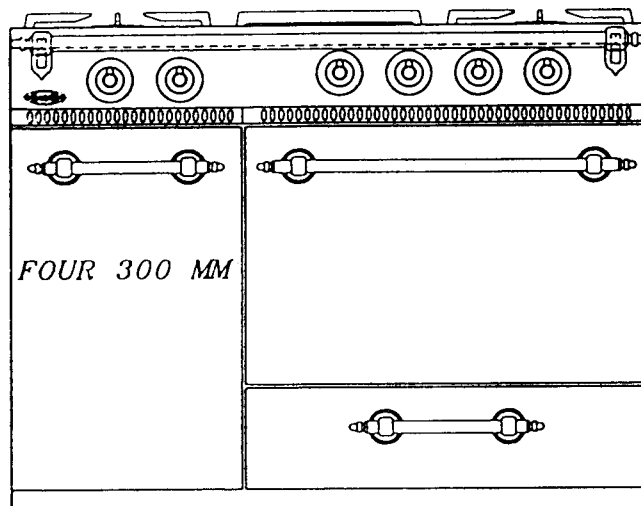

Famille 1100

Composition

1 FOUR

- Gaz 4,5 kW
- Électrique 3,25 kW

+

1 compartiment gauche

- un coffre ou
- un four vertical 300 mm
hauteur 360 mm
profondeur 450 mm
- ou
- une étuve de 75 litres

FOUR

Dimensions intérieures

L : 530 mm
H : 330 mm
P : 450 mm

DIMENSIONS

L : 1105 mm
H : 850 mm
P : 650 mm

1 brûleur de 5,2 kW
1 brûleur de 4 kW
1 brûleur de 3 kW
1 brûleur de 2,2 kW
1 brûleur de 1,8 kW

Réf.

Avec four électrique vertical