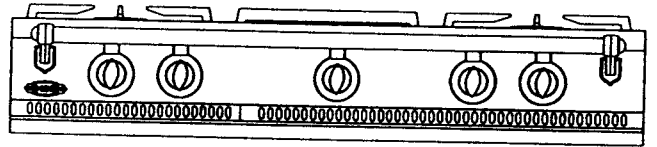

FOUR GAZ	2173
FOUR ÉLECTRIQUE	2373

FOUR GAZ	2473
FOUR ÉLECTRIQUE	2673

Avec coffre et friteuse

FOUR GAZ	2162
FOUR ÉLECTRIQUE	2362

FOUR GAZ	2462
FOUR ÉLECTRIQUE	2662

Avec coffre et gril viande

FOUR GAZ	2172
FOUR ÉLECTRIQUE	2372

FOUR GAZ	2472
FOUR ÉLECTRIQUE	2672

Les tables de cuisson

Famille 1100

Dimensions (sans barre)

L : 1105 mm

H : 270 mm

P : 650 mm

1 brûleur de 5,2 kW