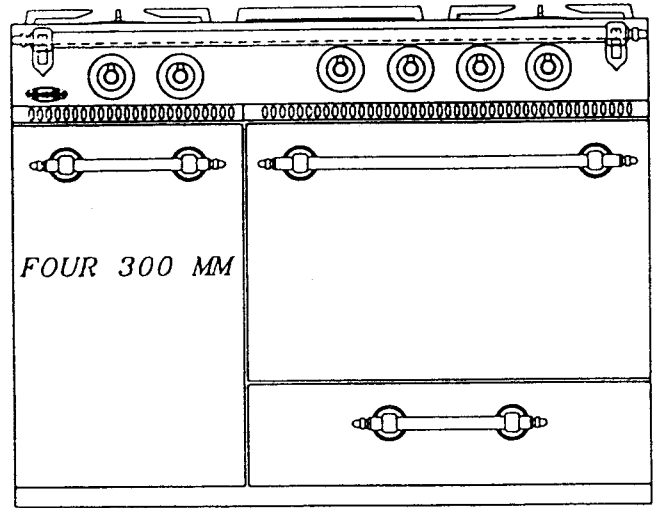

FOUR GAZ	2102
FOUR ÉLECTRIQUE	2302

FOUR GAZ	2422
FOUR ÉLECTRIQUE	2622

Avec étuve

FOUR GAZ	2103
FOUR ÉLECTRIQUE	2303

FOUR GAZ	2423
FOUR ÉLECTRIQUE	2623

Famille 1100

Composition

1 FOUR
 +
 1 compartiment gauche

➤ Gaz 4,5 kW
 ➤ Électrique 3,25 kW

➤ un coffre ou
 ➤ une étuve

FOUR

Dimensions intérieures

L : 530 mm
 H : 330 mm
 P : 450 mm

DIMENSIONS

L : 1105 mm
 H : 850 mm
 P : 650 mm

1 brûleur de 5,2 kW
 1 brûleur de 4 kW
 1 brûleur de 3 kW
 1 friteuse ou
 1 gril viande