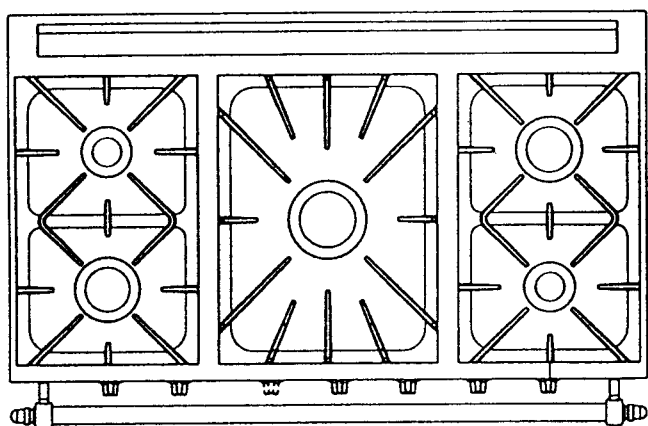

## Composition

1 FOUR

- Gaz 4,5 kW
- Électrique 3,25 kW

+

1 compartiment gauche

- un coffre ou
- un four vertical 300 mm hauteur 360 mm profondeur 450 mm
- ou
- une étuve de 75 litres

#### Dimensions intérieures

L : 530 mm  
 H : 330 mm  
 P : 450 mm

#### DIMENSIONS

L : 1105 mm  
H : 850 mm  
P : 650 mm

1 brûleur de 5,2 kW  
1 brûleur de 4 kW  
1 brûleur de 3 kW  
1 brûleur de 2,2 kW  
1 brûleur de 1,8 kW

Réf.