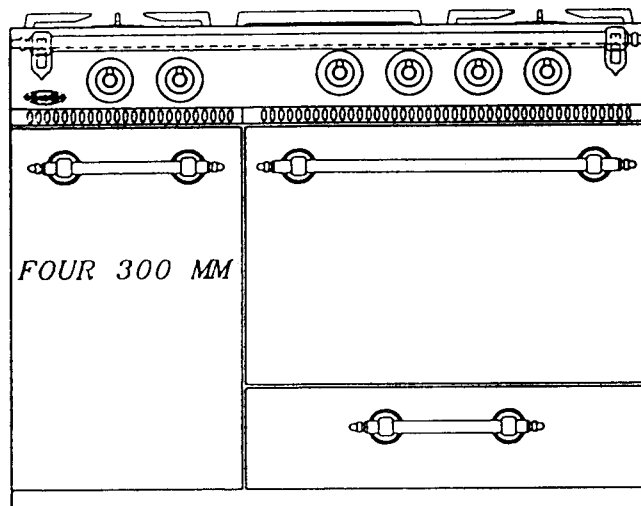

## Composition

1 FOUR

- Gaz 4,5 kW
- Électrique 3,25 kW

+

1 compartiment gauche

- un coffre ou
- un four vertical 300 mm hauteur 360 mm profondeur 450 mm
- ou
- une étuve de 75 litres

#### Dimensions intérieures

L : 530 mm  
 H : 330 mm  
 P : 450 mm

#### DIMENSIONS

L : 1105 mm  
H : 850 mm  
P : 650 mm

1 brûleur de 5,2 kW  
1 brûleur de 4 kW  
1 brûleur de 3 kW  
1 brûleur de 2,2 kW  
1 brûleur de 1,8 kW

Réf.