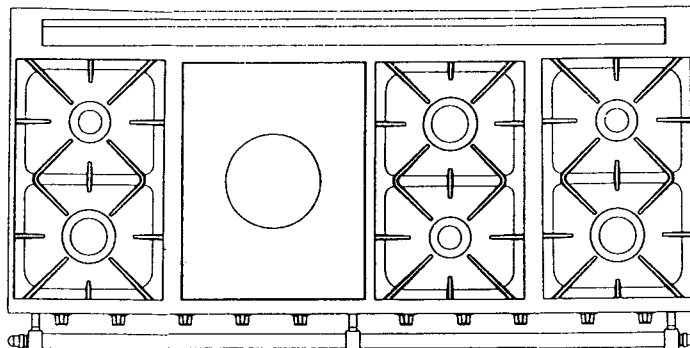

Réf.

2 FOURS GAZ	2414 B
1 FOUR GAZ 1 FOUR ÉLECTRIQUE	2614 B

Les fours gaz de cette famille ne sont pas équipés de résistance grilloire sous voûte.