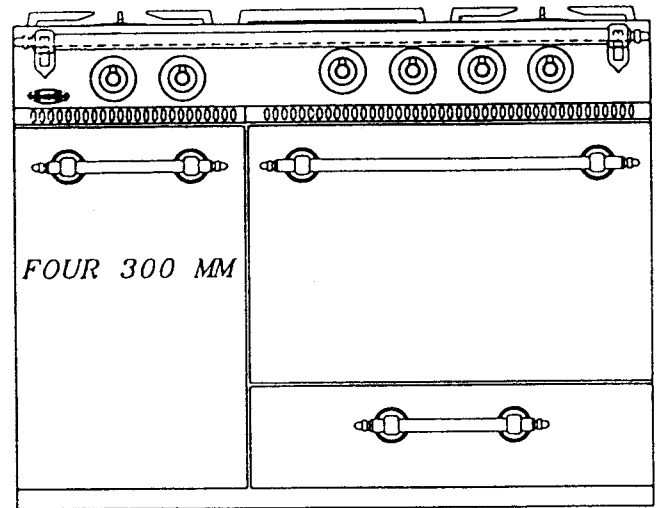

FOUR GAZ	2102
FOUR ÉLECTRIQUE	2302

FOUR GAZ	2422
FOUR ÉLECTRIQUE	2622

Avec étuve

FOUR GAZ	2103
FOUR ÉLECTRIQUE	2303

FOUR GAZ	2423
FOUR ÉLECTRIQUE	2623

Famille 1100

Composition

1 FOUR
 +
 1 compartiment gauche

➤ Gaz 4,5 kW
 ➤ Électrique 3,25 kW

➤ un coffre ou
 ➤ une étuve

FOUR 300 MM

FOUR

Dimensions intérieures

L : 530 mm
 H : 330 mm
 P : 450 mm

DIMENSIONS

L : 1105 mm
 H : 850 mm
 P : 650 mm