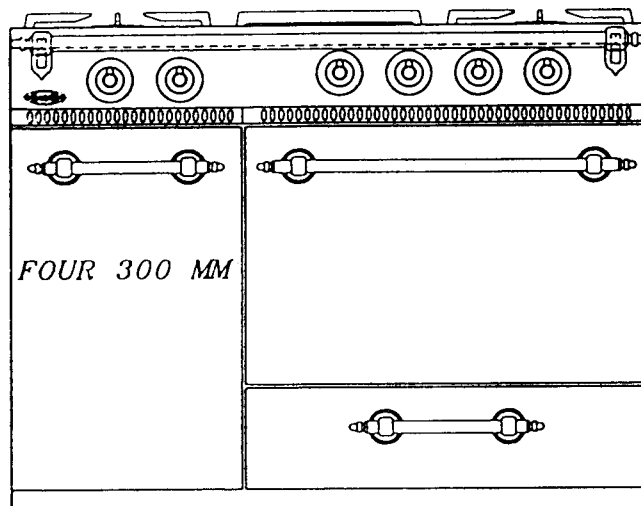

Famille 1100

Composition

1 FOUR

- Gaz 4,5 kW
- Électrique 3,25 kW

+

1 compartiment gauche

- un coffre ou
- un four vertical 300 mm
hauteur 360 mm
profondeur 450 mm
- ou
- une étuve de 75 litres

FOUR

Dimensions intérieures

L : 530 mm
H : 330 mm
P : 450 mm

DIMENSIONS

L : 1105 mm
H : 850 mm
P : 650 mm

1 brûleur de 5,2 kW
1 brûleur de 4 kW
1 brûleur de 3 kW
1 brûleur de 2,2 kW
1 brûleur de 1,8 kW

Réf.

Avec four électrique vertical

➤ Gaz 4,5 kW
 ➤ Électrique 3,25 kW

➤ un coffre ou
 ➤ une étuve

FOUR 300 MM

FOUR

Dimensions intérieures

L : 530 mm
 H : 330 mm
 P : 450 mm

DIMENSIONS

L : 1105 mm
 H : 850 mm
 P : 650 mm