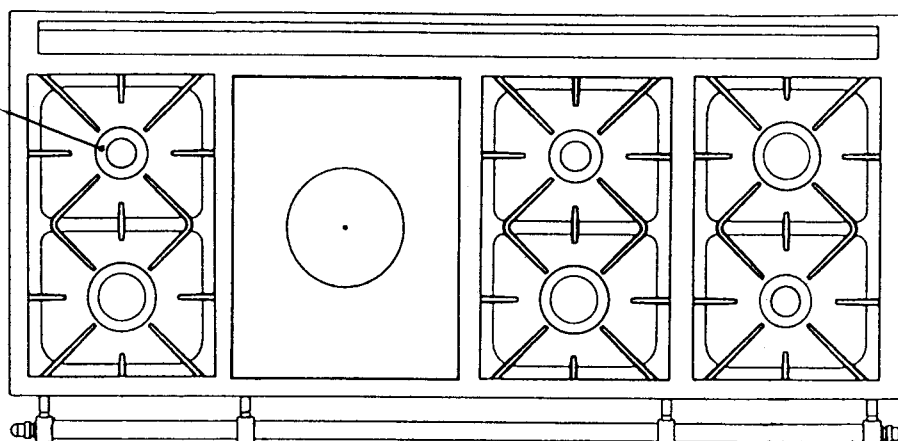

Famille 1500

Dimensions : L x H x P : 1500 x 850 x 650

Composition

1 FOUR

- ➡ Gaz
- ➡ Électrique

FOURS Dimensions intérieures

L : 530 mm
H : 330 mm
P : 450 mm

FOUR VERTICAL

L : 300 mm
H : 360 mm
P : 450 mm

2 brûleurs
ou 1 friteuse
ou 1 gril

- 1 brûleur de 5,2 kW
- 2 brûleurs de 3 kW
- 2 brûleurs de 1,8 kW
- 1 brûleur de 2,2 kW
- 1 brûleur de 4 kW

2 brûleurs
ou 1 friteuse
ou 1 gril

Réf. 2318 B 2418 B

- 1 brûleur couvert de 4,5 kW
- 2 brûleurs de 3 kW
- 2 brûleurs de 1,8 kW
- 1 brûleur de 2,2 kW
- 1 brûleur de 4 kW

ÉTUVE 75 L + FOUR GAZ 75 L + FOUR VERTICAL 47 L	2117 B	2317 B	2167 B	2367 B	2177 B	2377 B
COFFRE DE RANGEMENT 75 L + FOUR GAZ 75L + FOUR VERTICAL 47 L	2118 B	2318 B	2168 B	2368 B	2178 B	2378 B
COFFRE DE RANGEMENT 75 L + FOUR GAZ 75L + ÉTUVE 75 L	2115 B	2315 B	2165 B	2365 B	2175 B	2375 B
ÉTUVE 75 L + FOUR ÉLECTRIQUE 75 L + FOUR VERTICAL 47 L	2217 B	2417 B	2267 B	2467 B	2277 B	2477 B
COFFRE DE RANGEMENT 75 L + FOUR ÉLECTRIQUE 75 L + FOUR VERTICAL 47 L	2218 B	2418 B	2268 B	2468 B	2278 B	2478 B
COFFRE DE RANGEMENT 75 L + FOUR ÉLECTRIQUE 75 L + ÉTUVE 75 L	2215 B	2415 B	2265 B	2465 B	2275 B	2475 B