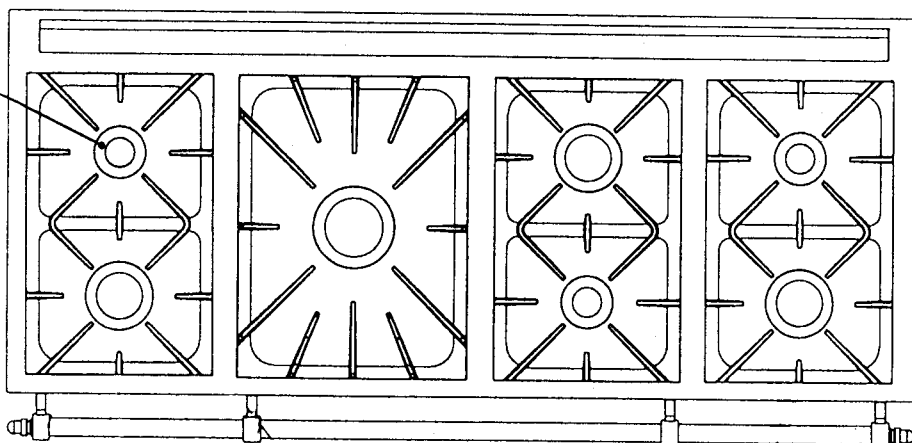

Famille 1500

Dimensions : L x H x P : 1500 x 850 x 650

Composition

1 FOUR

- ➡ Gaz
- ➡ Électrique

FOURS Dimensions intérieures

L : 530 mm
H : 330 mm
P : 450 mm

FOUR VERTICAL

L : 300 mm
H : 360 mm
P : 450 mm

2 brûleurs
ou 1 friteuse
ou 1 gril

- 1 brûleur de 5,2 kW
- 2 brûleurs de 3 kW
- 2 brûleurs de 1,8 kW
- 1 brûleur de 2,2 kW
- 1 brûleur de 4 kW

2 brûleurs
ou 1 friteuse
ou 1 gril