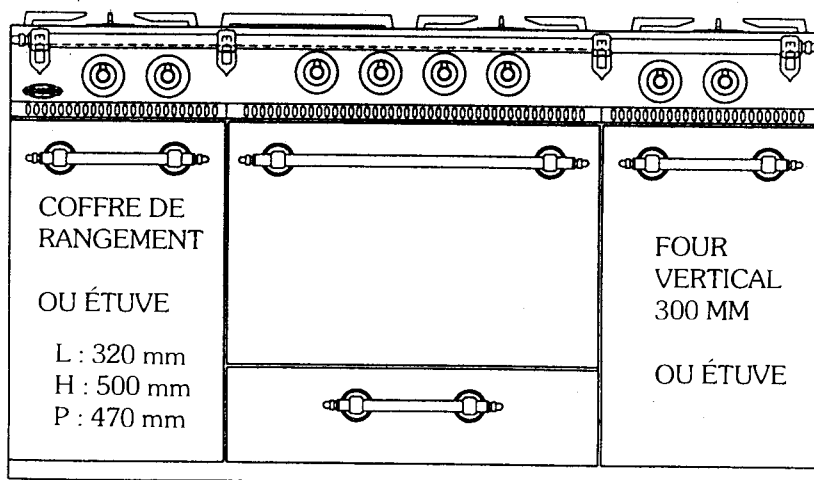

Famille 1500

Dimensions : L x H x P : 1500 x 850 x 650

Composition

1 FOUR

- ➡ Gaz
- ➡ Électrique

FOURS Dimensions intérieures

L : 530 mm
H : 330 mm
P : 450 mm

FOUR VERTICAL

L : 300 mm
H : 360 mm
P : 450 mm

2 brûleurs
ou 1 friteuse
ou 1 gril

- 1 brûleur de 5,2 kW
- 2 brûleurs de 3 kW
- 2 brûleurs de 1,8 kW
- 1 brûleur de 2,2 kW
- 1 brûleur de 4 kW

2 brûleurs
ou 1 friteuse
ou 1 gril