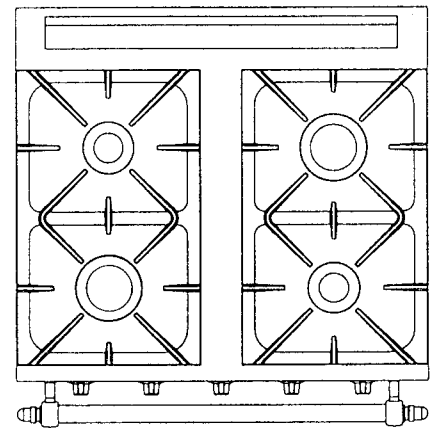

Famille 700

Composition

- 1 FOUR de 75 litres
- +
- 4 brûleurs découverts
 - 1,8 kW
 - 2,2 kW
 - 3 kW
 - 4 kW
- ou
- 3 brûleurs découverts
 - 1,8 kW
 - 3 kW
 - 5,2 kW
- ou
- 2 brûleurs découverts
 - 1,8 kW
 - 3 kW
- 1 Brûleur couvert
 - 4,5 kW

DIMENSIONS
sans barres, ni poignées
 L : 700 mm
 H : 850 mm
 P : 650 mm

1 brûleur couvert de 4,5 kW
 1 brûleur de 3 kW
 1 brûleur de 1,8 kW

1 brûleur de 5,2 kW
 1 brûleur de 3 kW
 1 brûleur de 1,8 kW

1 brûleur de 4 kW
 1 brûleur de 3 kW
 1 brûleur de 2,2 kW
 1 brûleur de 1,8 kW

Réf.

Réf.

Réf.

FOUR GAZ	2121	2101	2111
FOUR ÉLECTRIQUE	2321	2301	2311

Les tables de cuisson

Famille 700

Dimensions (sans barre)

L : 700 mm
H : 270 mm
P : 650 mm