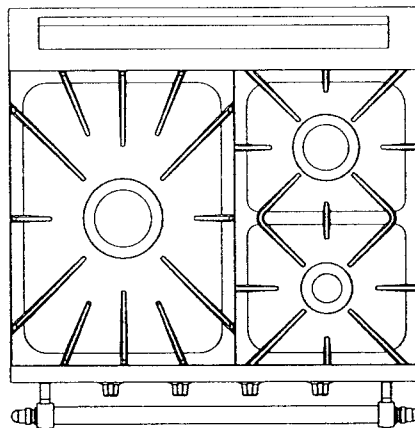

Famille 700

Composition

- 1 FOUR de 75 litres
- +
- 4 brûleurs découverts
 - 1,8 kW
 - 2,2 kW
 - 3 kW
 - 4 kW
- ou
- 3 brûleurs découverts
 - 1,8 kW
 - 3 kW
 - 5,2 kW
- ou
- 2 brûleurs découverts
 - 1,8 kW
 - 3 kW
- 1 Brûleur couvert
 - 4,5 kW

DIMENSIONS
sans barres, ni poignées
 L : 700 mm
 H : 850 mm
 P : 650 mm

1 brûleur couvert de 4,5 kW
 1 brûleur de 3 kW
 1 brûleur de 1,8 kW

1 brûleur de 5,2 kW
 1 brûleur de 3 kW
 1 brûleur de 1,8 kW

1 brûleur de 4 kW
 1 brûleur de 3 kW
 1 brûleur de 2,2 kW
 1 brûleur de 1,8 kW

Réf.

Réf.

Réf.

FOUR GAZ	2121	2101	2111
FOUR ÉLECTRIQUE	2321	2301	2311

Les tables de cuisson

Famille 700

Dimensions (sans barre)

L : 700 mm
H : 270 mm
P : 650 mm