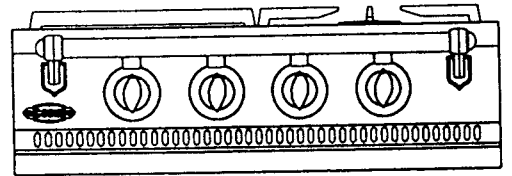

Famille 700

Composition

- 1 FOUR de 75 litres
- +
- 4 brûleurs découverts
 - 1,8 kW
 - 2,2 kW
 - 3 kW
 - 4 kW
- ou
- 3 brûleurs découverts
 - 1,8 kW
 - 3 kW
 - 5,2 kW
- ou
- 2 brûleurs découverts
 - 1,8 kW
 - 3 kW
- 1 Brûleur couvert
 - 4,5 kW

DIMENSIONS
sans barres, ni poignées
 L : 700 mm
 H : 850 mm
 P : 650 mm

1 brûleur couvert de 4,5 kW
 1 brûleur de 3 kW
 1 brûleur de 1,8 kW

1 brûleur de 5,2 kW
 1 brûleur de 3 kW
 1 brûleur de 1,8 kW

1 brûleur de 4 kW
 1 brûleur de 3 kW
 1 brûleur de 2,2 kW
 1 brûleur de 1,8 kW

Réf.

Réf.

Réf.

FOUR GAZ	2121	2101	2111
FOUR ÉLECTRIQUE	2321	2301	2311

Les tables de cuisson

Famille 700

Dimensions (sans barre)

L : 700 mm
H : 270 mm
P : 650 mm