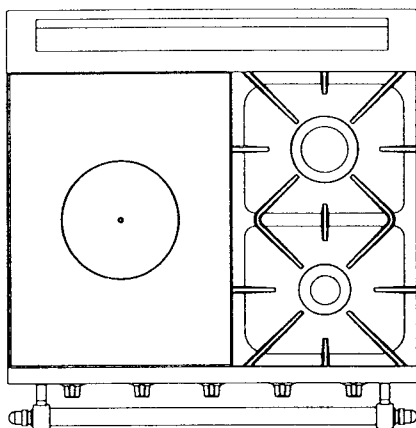

DIMENSIONS
sans barres, ni poignées
 L : 700 mm
 H : 850 mm
 P : 650 mm

1 brûleur couvert de 4,5 kW
 1 brûleur de 3 kW
 1 brûleur de 1,8 kW

1 brûleur de 5,2 kW
 1 brûleur de 3 kW
 1 brûleur de 1,8 kW

1 brûleur de 4 kW
 1 brûleur de 3 kW
 1 brûleur de 2,2 kW
 1 brûleur de 1,8 kW

Réf.

Réf.

Réf.

FOUR GAZ	2121	2101	2111
FOUR ÉLECTRIQUE	2321	2301	2311

Les tables de cuisson

Famille 700

Dimensions (sans barre)

L : 700 mm
H : 270 mm
P : 650 mm