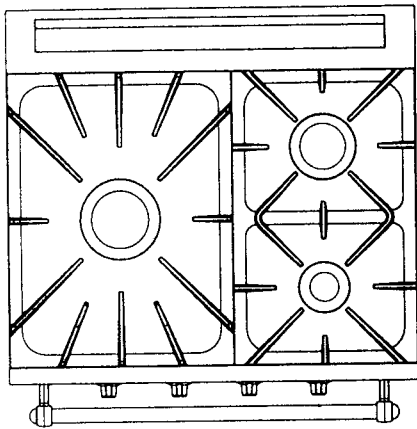

DIMENSIONS
sans barres, ni poignées
 L : 700 mm
 H : 850 mm
 P : 650 mm

1 brûleur couvert de 4,5 kW
 1 brûleur de 3 kW
 1 brûleur de 1,8 kW

1 brûleur de 5,2 kW
 1 brûleur de 3 kW
 1 brûleur de 1,8 kW

1 brûleur de 4 kW
 1 brûleur de 3 kW
 1 brûleur de 2,2 kW
 1 brûleur de 1,8 kW

Réf.

Réf.

Réf.

FOUR GAZ	2121	2101	2111
FOUR ÉLECTRIQUE	2321	2301	2311

Les tables de cuisson

Famille 700

Dimensions (sans barre)

L : 700 mm
H : 270 mm
P : 650 mm