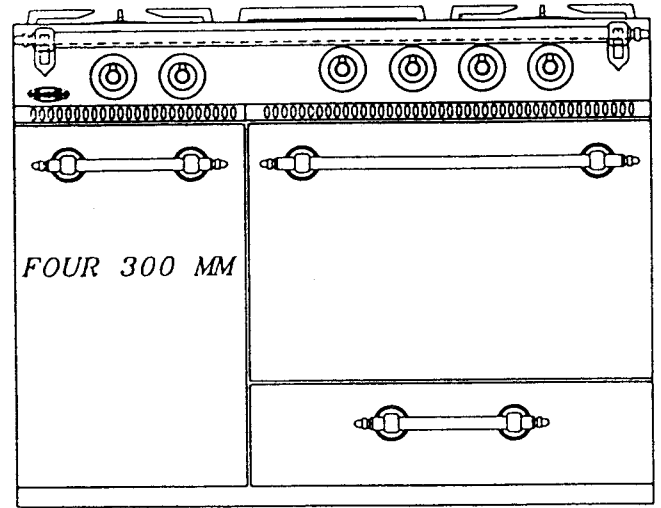

FOUR GAZ	2102
FOUR ÉLECTRIQUE	2302

FOUR GAZ	2422
FOUR ÉLECTRIQUE	2622

Avec étuve

FOUR GAZ	2103
FOUR ÉLECTRIQUE	2303

FOUR GAZ	2423
FOUR ÉLECTRIQUE	2623

Famille 1100

Composition

1 FOUR
 +
 1 compartiment gauche

- Gaz 4,5 kW
- Électrique 3,25 kW

- un coffre ou
- une étuve

FOUR

Dimensions intérieures

L : 530 mm
 H : 330 mm
 P : 450 mm

DIMENSIONS

L : 1105 mm
 H : 850 mm
 P : 650 mm

- 1 brûleur de 5,2 kW
- 1 brûleur de 4 kW
- 1 brûleur de 3 kW
- 1 friteuse ou
- 1 gril viande