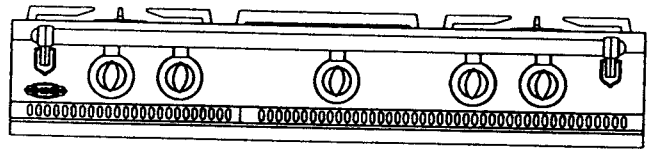

Avec étuve et gril viande

FOUR GAZ	2173
FOUR ÉLECTRIQUE	2373

FOUR GAZ	2473
FOUR ÉLECTRIQUE	2673

Avec coffre et friteuse

FOUR GAZ	2162
FOUR ÉLECTRIQUE	2362

FOUR GAZ	2462
FOUR ÉLECTRIQUE	2662

Avec coffre et gril viande

FOUR GAZ	2172
FOUR ÉLECTRIQUE	2372

FOUR GAZ	2472
FOUR ÉLECTRIQUE	2672

Les tables de cuisson

Famille 1100

Dimensions (sans barre)

L : 1105 mm

H : 270 mm

P : 650 mm