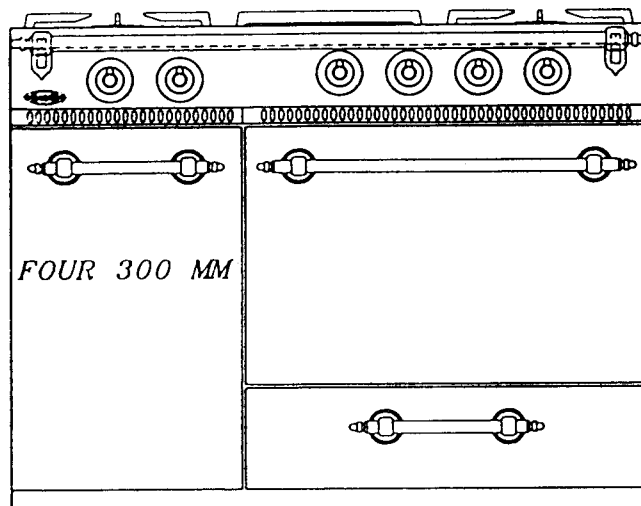

## Composition

1 FOUR

- Gaz 4,5 kW
- Électrique 3,25 kW

+

1 compartiment gauche

- un coffre ou
- un four vertical 300 mm  
hauteur 360 mm  
profondeur 450 mm
- ou
- une étuve de 75 litres

#### Dimensions intérieures

L : 530 mm  
 H : 330 mm  
 P : 450 mm

#### DIMENSIONS

L : 1105 mm  
H : 850 mm  
P : 650 mm

1 brûleur de 5,2 kW  
1 brûleur de 4 kW  
1 brûleur de 3 kW  
1 brûleur de 2,2 kW  
1 brûleur de 1,8 kW

Réf.