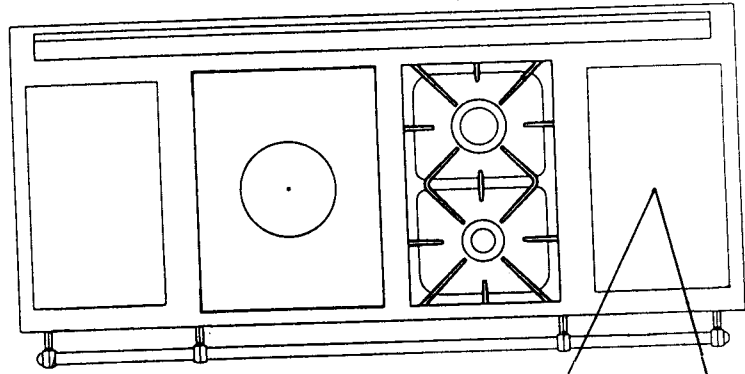

Famille 1500

1 brûleur de 5,2 kW
1 brûleur de 3 kW
1 brûleur de 1,8 kW

1 brûleur 4 kW
1 brûleur 2,2 kW

Réf. 2052

1 gril viande
555 x 320

Réf. 2054

1 friteuse

Réf. 2055

1 brûleur 4 kW
1 brûleur 2,2 kW

B

1 gril viande
555 x 320

C

1 brûleur de 4 kW
1 brûleur de 3 kW
1 brûleur de 1,8 kW