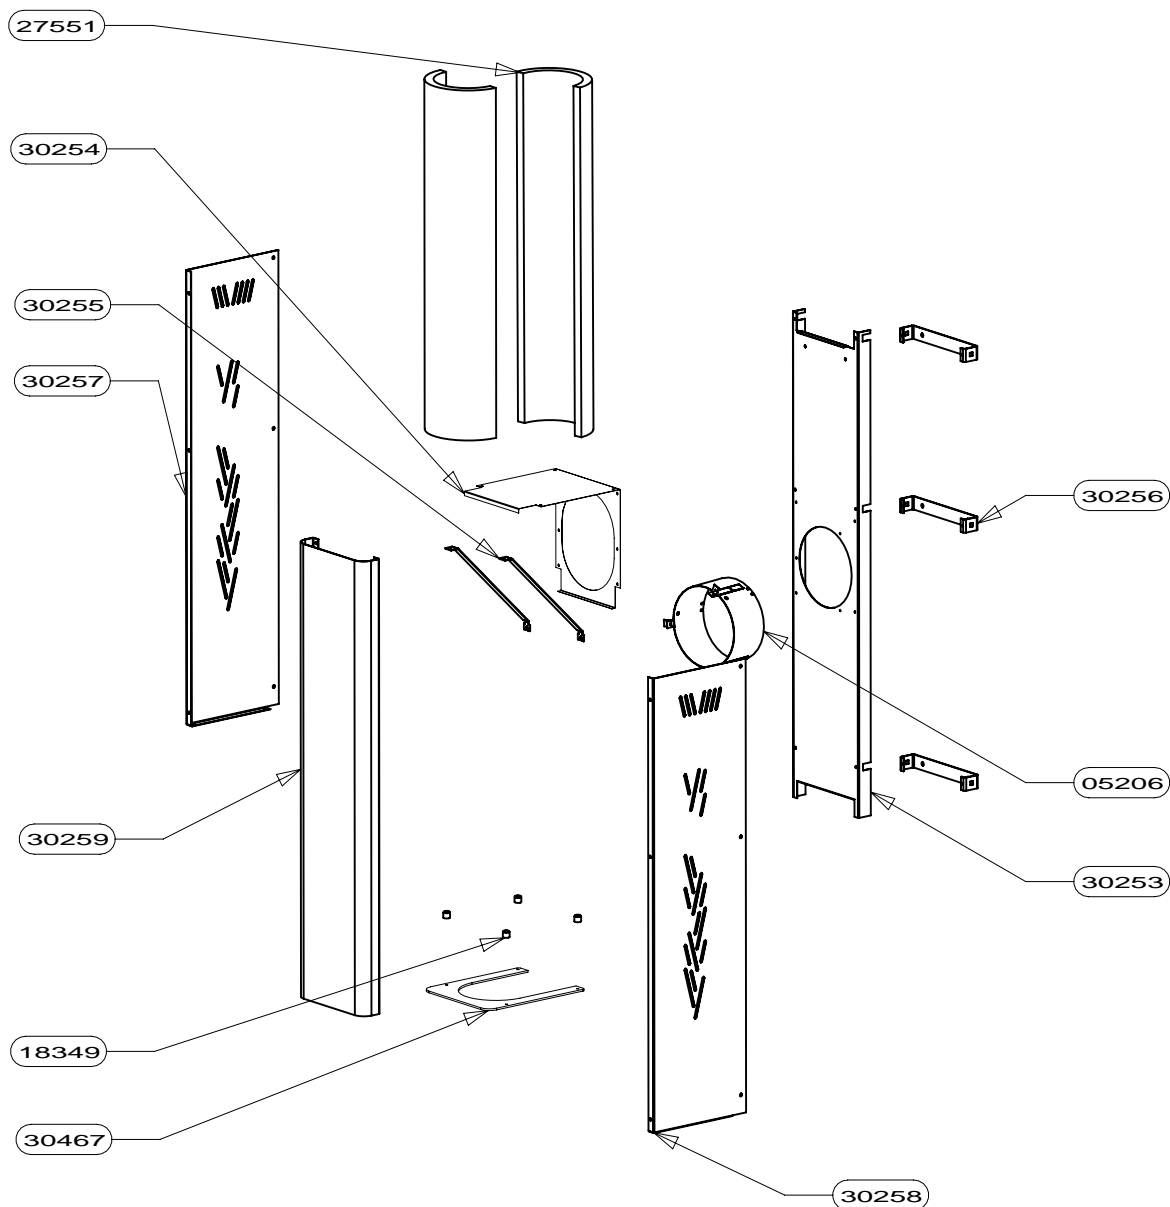

PRECISER LA TEINTE, POUR TOUTE COMMANDE DE PIECES D'HABILLAG

30467	AILETTE CACHE TUYAU	1
30259	FACADE DE CACHE TUYAU	1
30258	COTE DROIT CACHE TUYAU	1
30257	COTE GAUCHE CACHE TUYAU	1
30256	PATTE D'ACCROCHE MURALE	3
30255	SUPPORT DEFLECTEUR DE CACHE TUYAU	2
30254	DEFLECTEUR CACHE TUYAU	1
30253	RAIL ARRIERE CACHE TUYAU	1
27551	1/2 COQUILLE LAINE DE ROCHE	2
18349	ENTRETOISE PERCEE	4
05206	MANCHE DIAMETRE 180	1
CODE ARTICLE	DESIGNATION	QTE