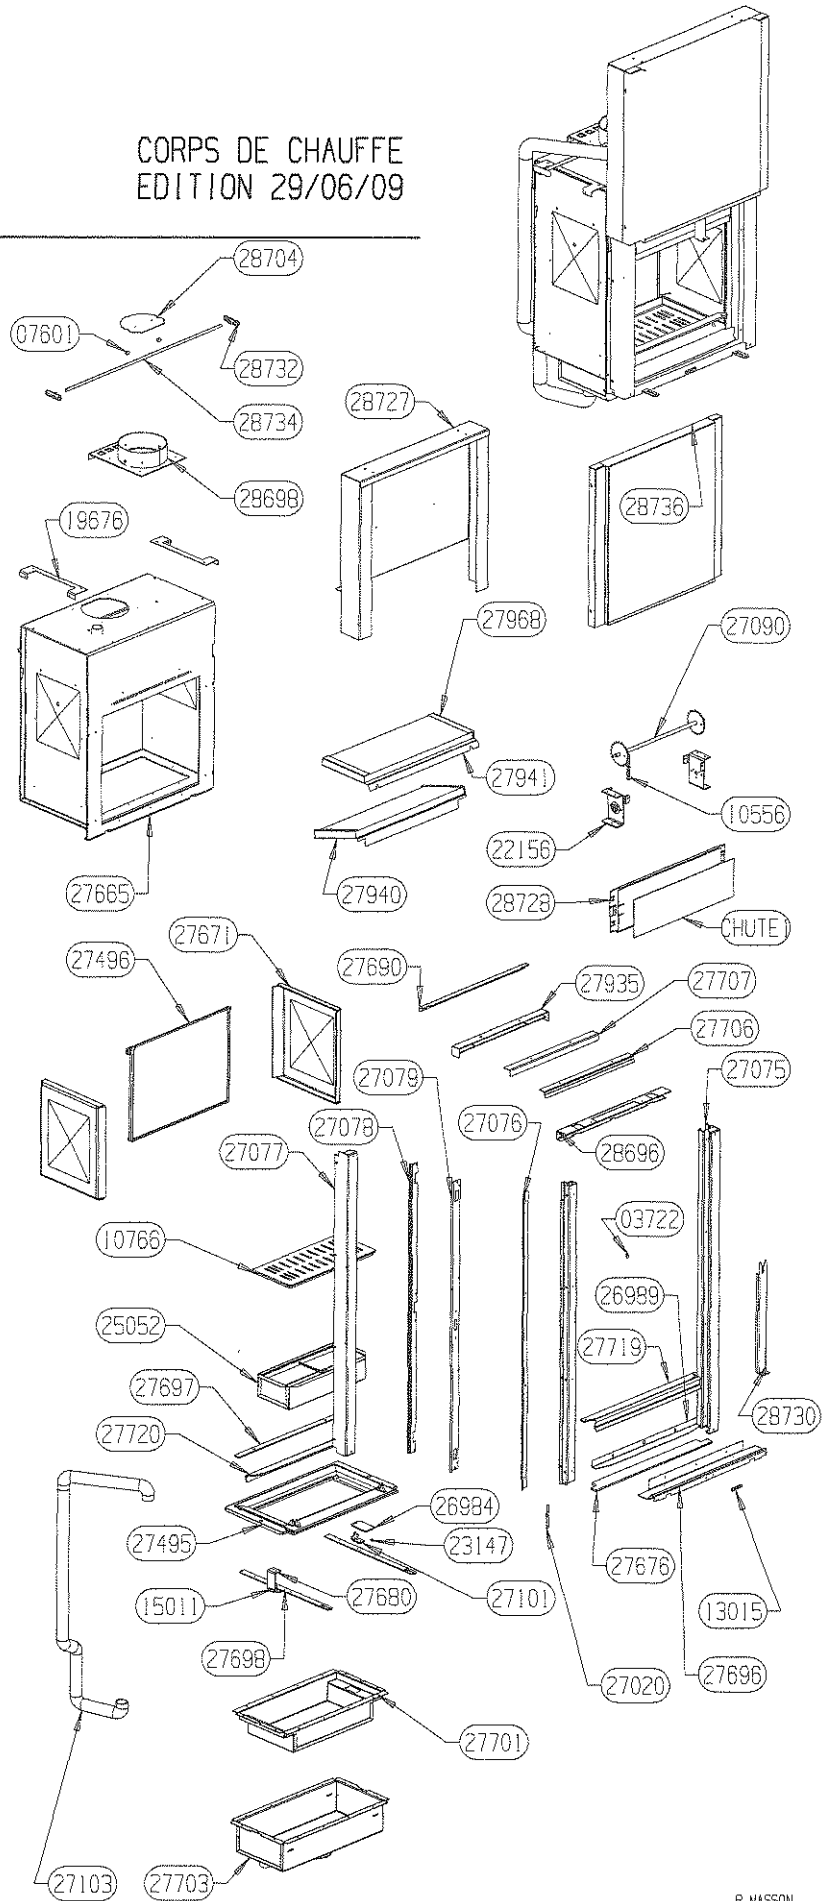

52	VERROUILLAGE DE CONTREPOIDS	28730	1
51	TRAVERSE SUP CANAL AIR	27707	1
50	TRAVERSE INF CANAL AIR	27706	1
49	TRAVERSE FIXATION DA	19676	2
48	TRAVERSE CANAL AIR	27935	1
47	TIRETTE AIR DE GRILLE	27698	2
46	SUPPORT RAIL GUIDAGE AVANT	27078	2
45	SUPPORT PIGNONS ENS/MONTE	22156	2
44	SUPPORT JOINT BAS	27697	1
43	SUPPORT CONTREPOIDS	28728	1
42	SOLE FONTE FOYER FCA58	27495	1
41	RESSORT LAMELLE	27020	2
40	REGISTRE D'AIR ENS.SOUDE	15011	1
39	REGISTRE D'AIR	26984	1
38	RAIL GUIDAGE INOX AVANT	27079	2
37	RAIL GUIDAGE INOX ARRIERE	27076	2
36	RAIL FINITION AVANT	27077	2
35	RAIL ARRIERE	27075	2
34	PROTEGE JOINT BAS	26989	1
33	PLAQUETTE COMMANDE AIR DE	27101	1
32	PLAQUETTE CDE AIR VITRE	27680	1
31	PLAQUE D'ATRE	27496	1
30	LOGO SUPRA	13015	1
29	JOINT SILICONE PLAT	27676	1
28	GRILLE DE DECENDRAGE	10766	1
27	GAINNE ALU D40 long 1500	27103	1
26	ES COMMANDE CLAPET DE BUS	28732	2
25	ES CACHE PIED	28709	1
24	ES BUSE 180	28698	1
23	ES BOITIER DE RACCORDEMEN	27703	1
22	EQUERRE ETANCHEITE HAUT	27690	1
21	EQUERRE BUTEE D'ETANCHEITE	28696	1
20	ENTRETOISE 10X10 HVY	07601	2
19	ENSEMBLE SOUDE CORPS DE	27865	1
18	ENS.SOUDE CENDRIER	25052	1
17	DOUILLE POUR PIVOT DE	23147	1
16	DEFLECTEUR VERMICULITE	27968	2
15	DEFLECTEUR SUPERIEUR	27941	1
14	DEFLECTEUR INFERIEUR	27940	1
13	COUVRE MARGELLE	27696	1
12	COTE INTERIEURE DE CORPS	27671	2
11	CONTREPOIDS 520x150 8kg	CHUTE1	1
10	CLAPET DE BUSE DIA.180	28704	1
9	CHENET	27720	1
8	CHASSIS FIXE	28727	1
7	CHAÎNE A ROULEAUX 67	10556	1
6	BUTEE VERSILIC	03722	1
5	BOITIER CENDRIER E.S.	27701	1
4	BAVETTE INFERIEURE	27719	1
3	AXE DE CLAPET	28734	1
2	AVANT DE CAISSON	28736	1
1	ARBRE DE RENVOI	27090	1
REP	DESIGNATION	CODE	QTE
		ARTICLE	

R MASSON

POUR TOUTE COMMANDE DE PIÈCES D'HABILLEMENT, PRÉCISER IMPÉRATIVEMENT LA COULEUR !