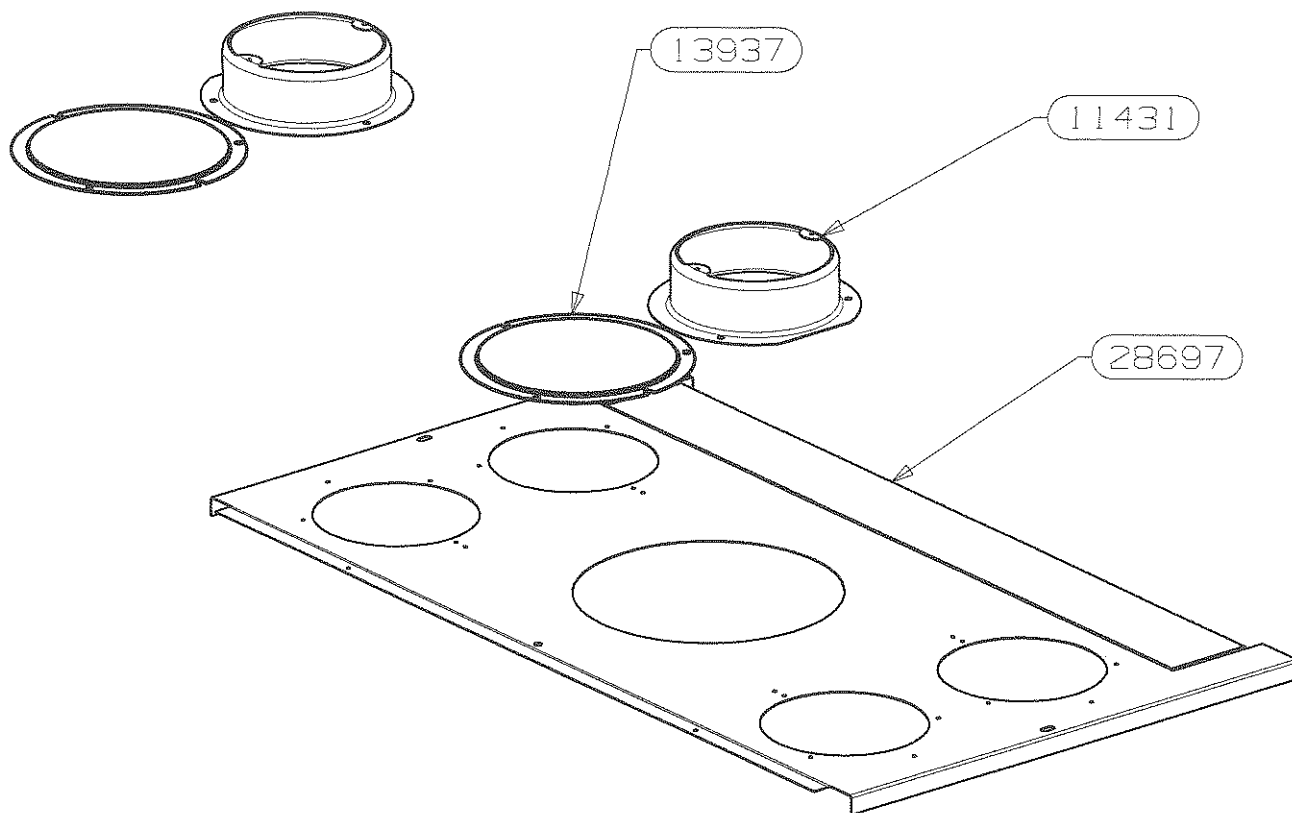

OSUPRA

KIT
CDA 59

ENSEMBLE
EDITION 01/07/09

3	OBTURATEUR	13937	2
2	BUSE DIAM 125 POUR 8235/50	11431	2
1	DESSUS DA	28697	1
REP	DESIGNATION	CODE ARTICLE	QTE

R.MASSON