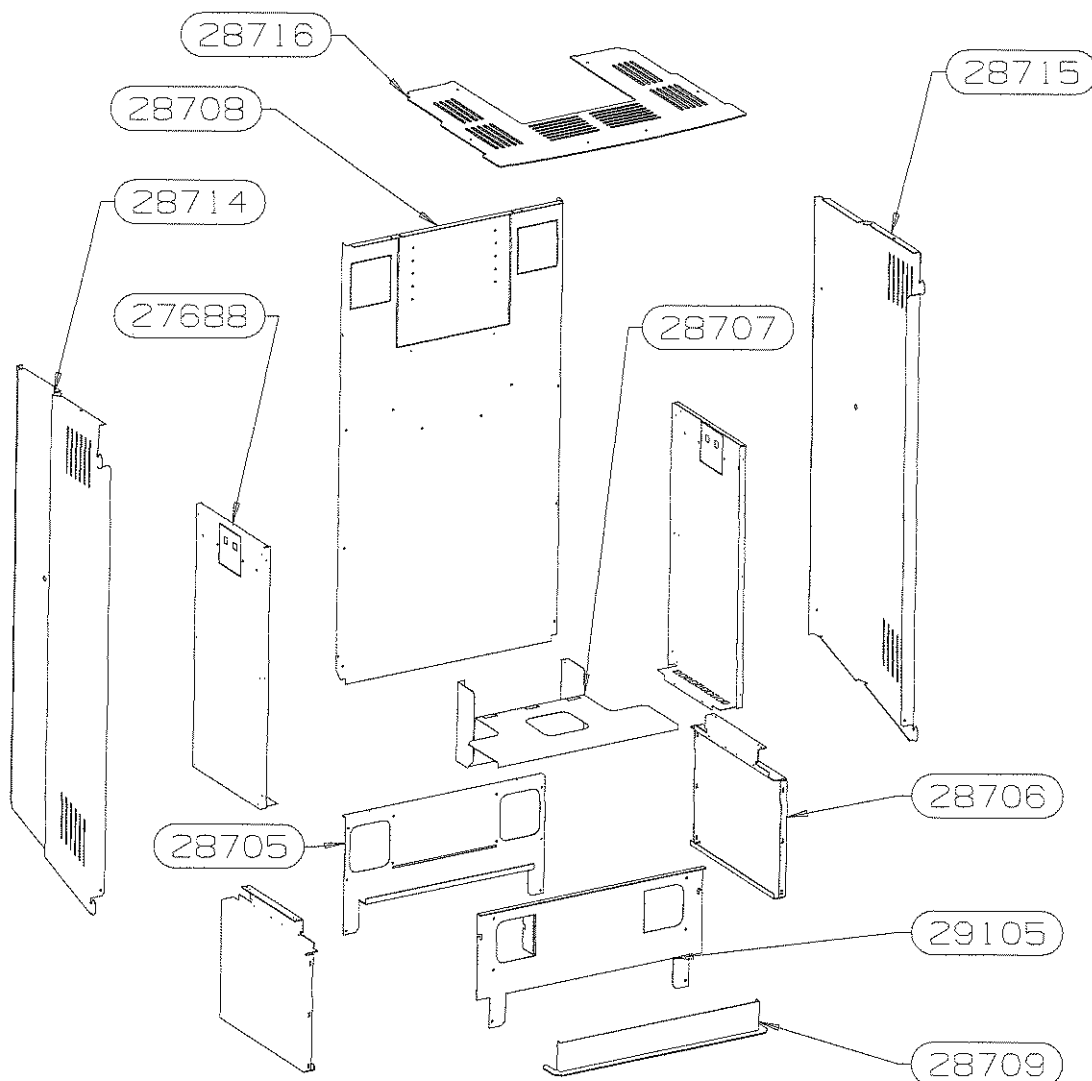

# OSUPRA

CHEMINETTE  
VANOISE et VANOISE RACCORDABLE

HABILLAGE  
EDITION 29/06/09

POUR TOUTE COMMANDE DE PIECES D'HABILLAGE,  
PRECISER IMPERATIVEMENT LA COULEUR !

10	DESSUS	28716	1
9	COTE D.A.	27688	2
8	COTE DROIT HABILLAGE	28715	1
7	COTE GAUCHE HABILLAGE	28714	1
6	ARRIERE DA	28708	1
5	ES CACHE PIED	28709	1
4	TRAVERSE AVANT DE SOCLE	29105	1
3	PROTECTION DE SOL	28707	1
2	COTE DE SOCLE	28706	2
1	TRAVERSE ARRIERE DE SOCLE	28705	1
REP	DESIGNATION	CODE ARTICLE	QTE