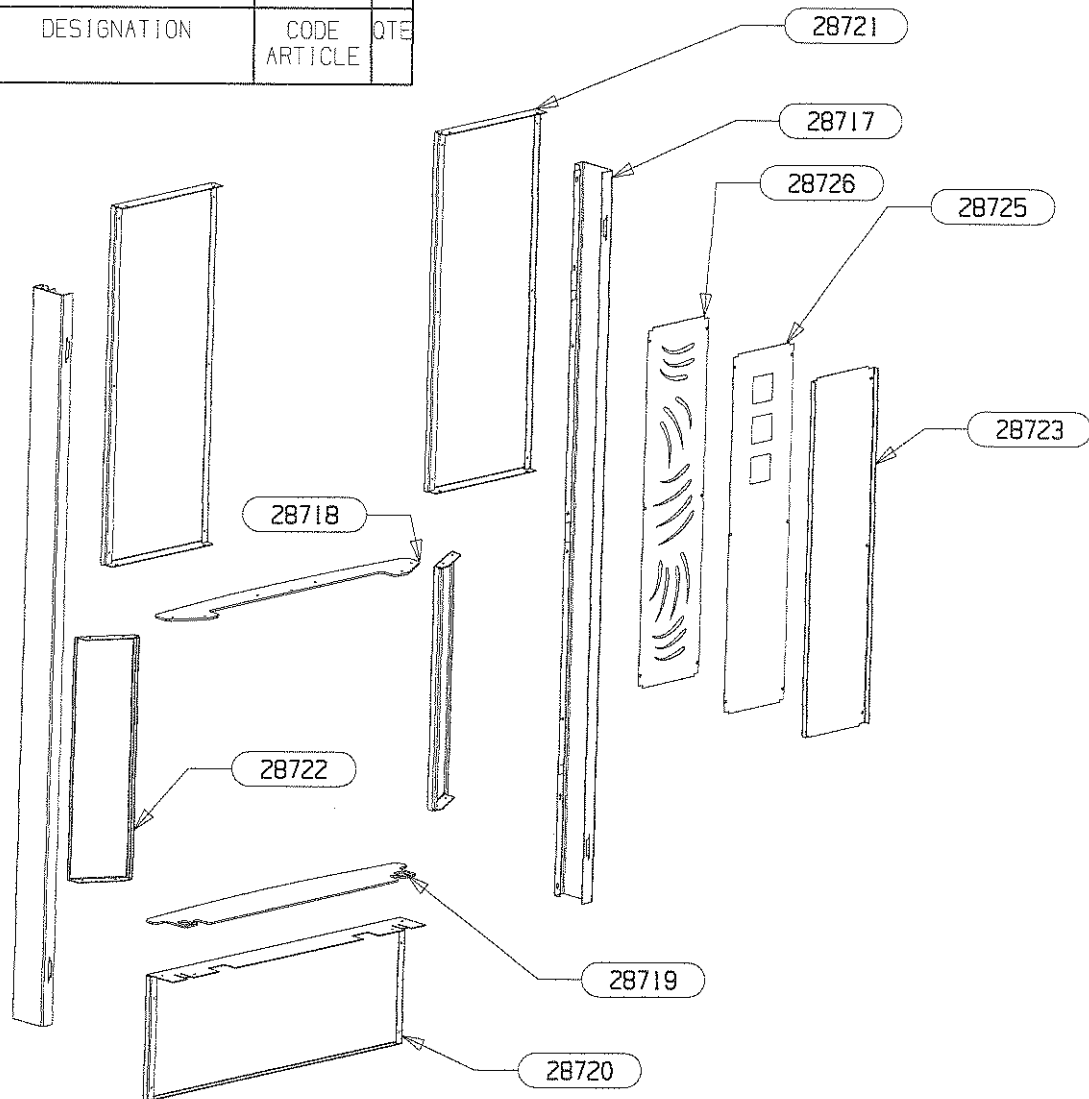

# OSUPRA

CHEMINETTE  
VANOISE et VANOISE RACCORDABLE

FACADE  
EDITION 29/06/09

POUR TOUTE COMMANDE DE PIECES D'HABILLAGE,  
PRECISER IMPERATIVEMENT LA COULEUR !

9	MONTANT DE FACADE	28717	2
8	MARGELLE DE FACADE	28719	1
7	HAUT DE FACADE	28721	2
6	DECOR ZEN	28725	1
5	DECOR GRIFFES	28726	1
4	DECOR DE FACADE	28723	1
3	COTE DE FACADE	28722	2
2	BAS DE FACADE	28720	1
1	BANDEAU DE FACADE	28718	1
REP	DESIGNATION	CODE ARTICLE	QTE