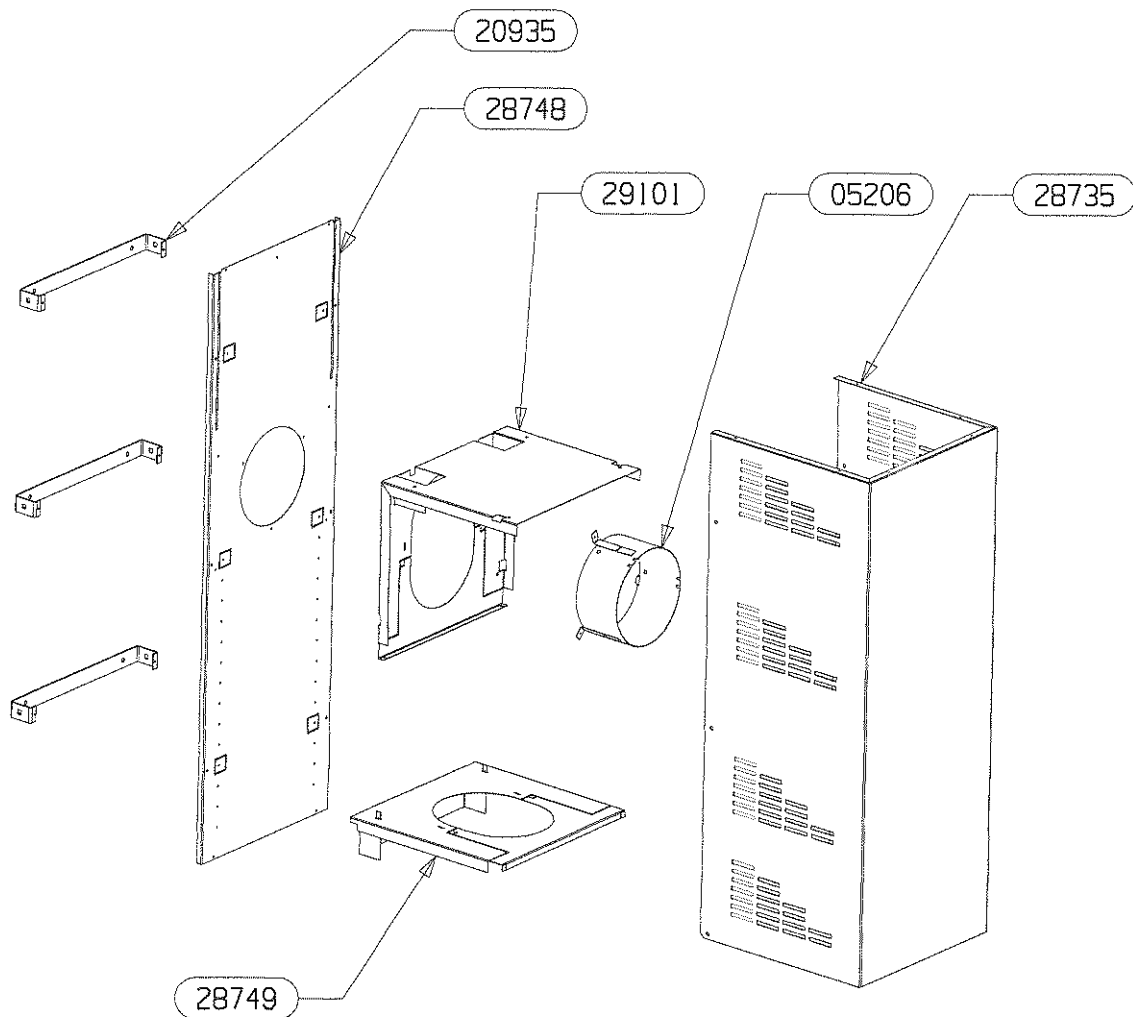

# OSUPRA

CHEMINETTE  
VANOISE et VANOISE RACCORDABLE

CACHE TUYAU  
EDITION 01/07/09

POUR TOUTE COMMANDE DE PIECES D'HABILLAGE  
PRECISER IMPERATIVEMENT LA COULEUR !

6	PATTE D'ACCROCHE MURALE	20935	3
5	MANCHE DIAMETRE 180	05206	1
4	ECRAN THERMIQUE CACHE TUYAU	28749	1
3	DEFLECTEUR DE CACHE TUYAU	29101	1
2	CACHE TUYAU VANOISE	28735	1
1	ARRIERE DE CACHE TUYAU	28748	1
REP	DESIGNATION	CODE ARTICLE	QTE