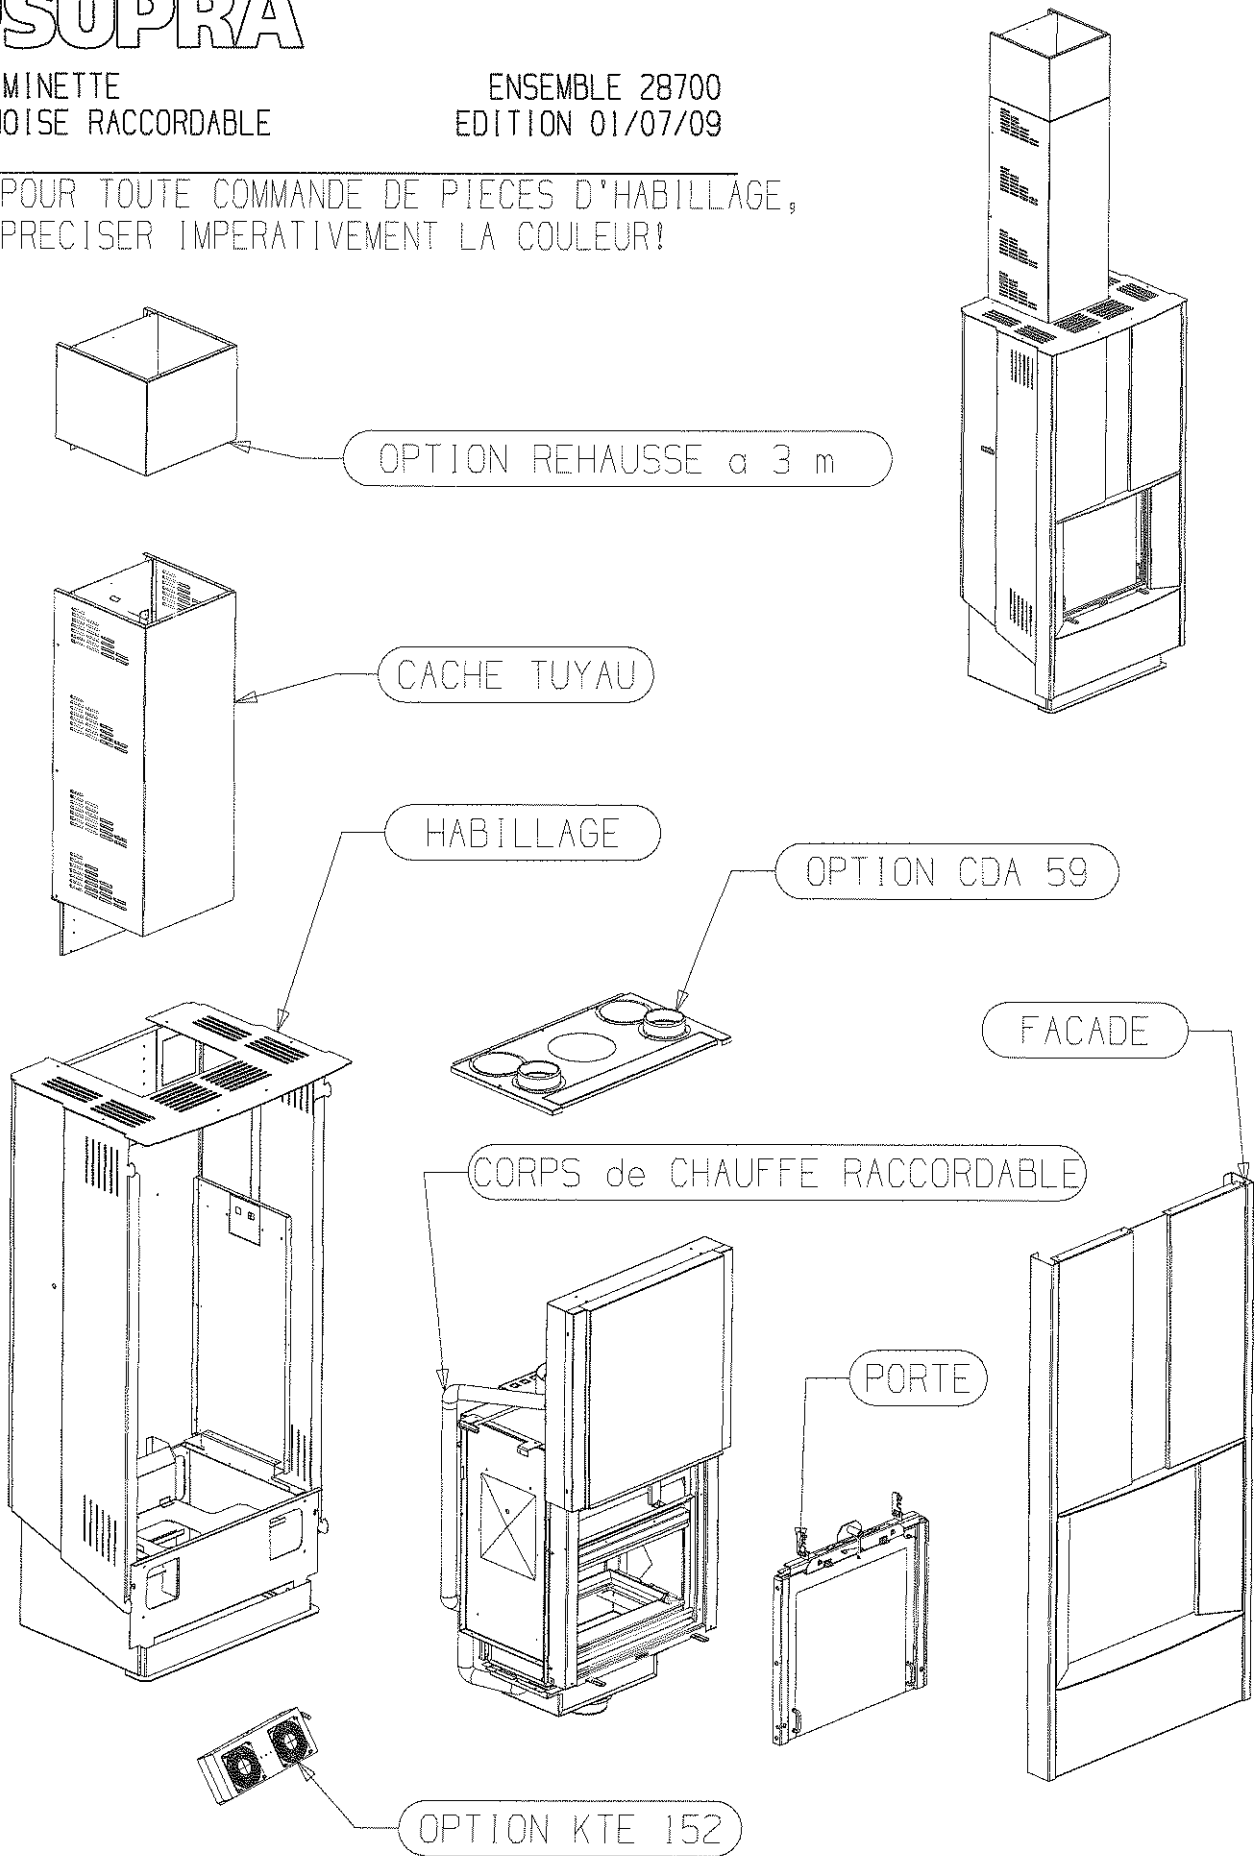

OSUPRA

CHEMINETTE
VANOISE RACCORDABLE

ENSEMBLE 28700
EDITION 01/07/09

POUR TOUTE COMMANDE DE PIÈCES D'HABILLAGE,
PRÉCISER IMPÉRATIVEMENT LA COULEUR!

R. MASSON

OSUPRA

CHEMINETTE
VANOISE et VANOISE RACCORDABLE

HABILLAGE
EDITION 29/06/09

POUR TOUTE COMMANDE DE PIECES D'HABILLAGE,
PRECISER IMPERATIVEMENT LA COULEUR !

10	DESSUS	28716	1
9	COTE D.A.	27688	2
8	COTE DROIT HABILLAGE	28715	1
7	COTE GAUCHE HABILLAGE	28714	1
6	ARRIERE DA	28708	1
5	ES CACHE PIED	28709	1
4	TRAVERSE AVANT DE SOCLE	29105	1
3	PROTECTION DE SOL	28707	1
2	COTE DE SOCLE	28706	2
1	TRAVERSE ARRIERE DE SOCLE	28705	1
REP	DESIGNATION	CODE ARTICLE	QTE