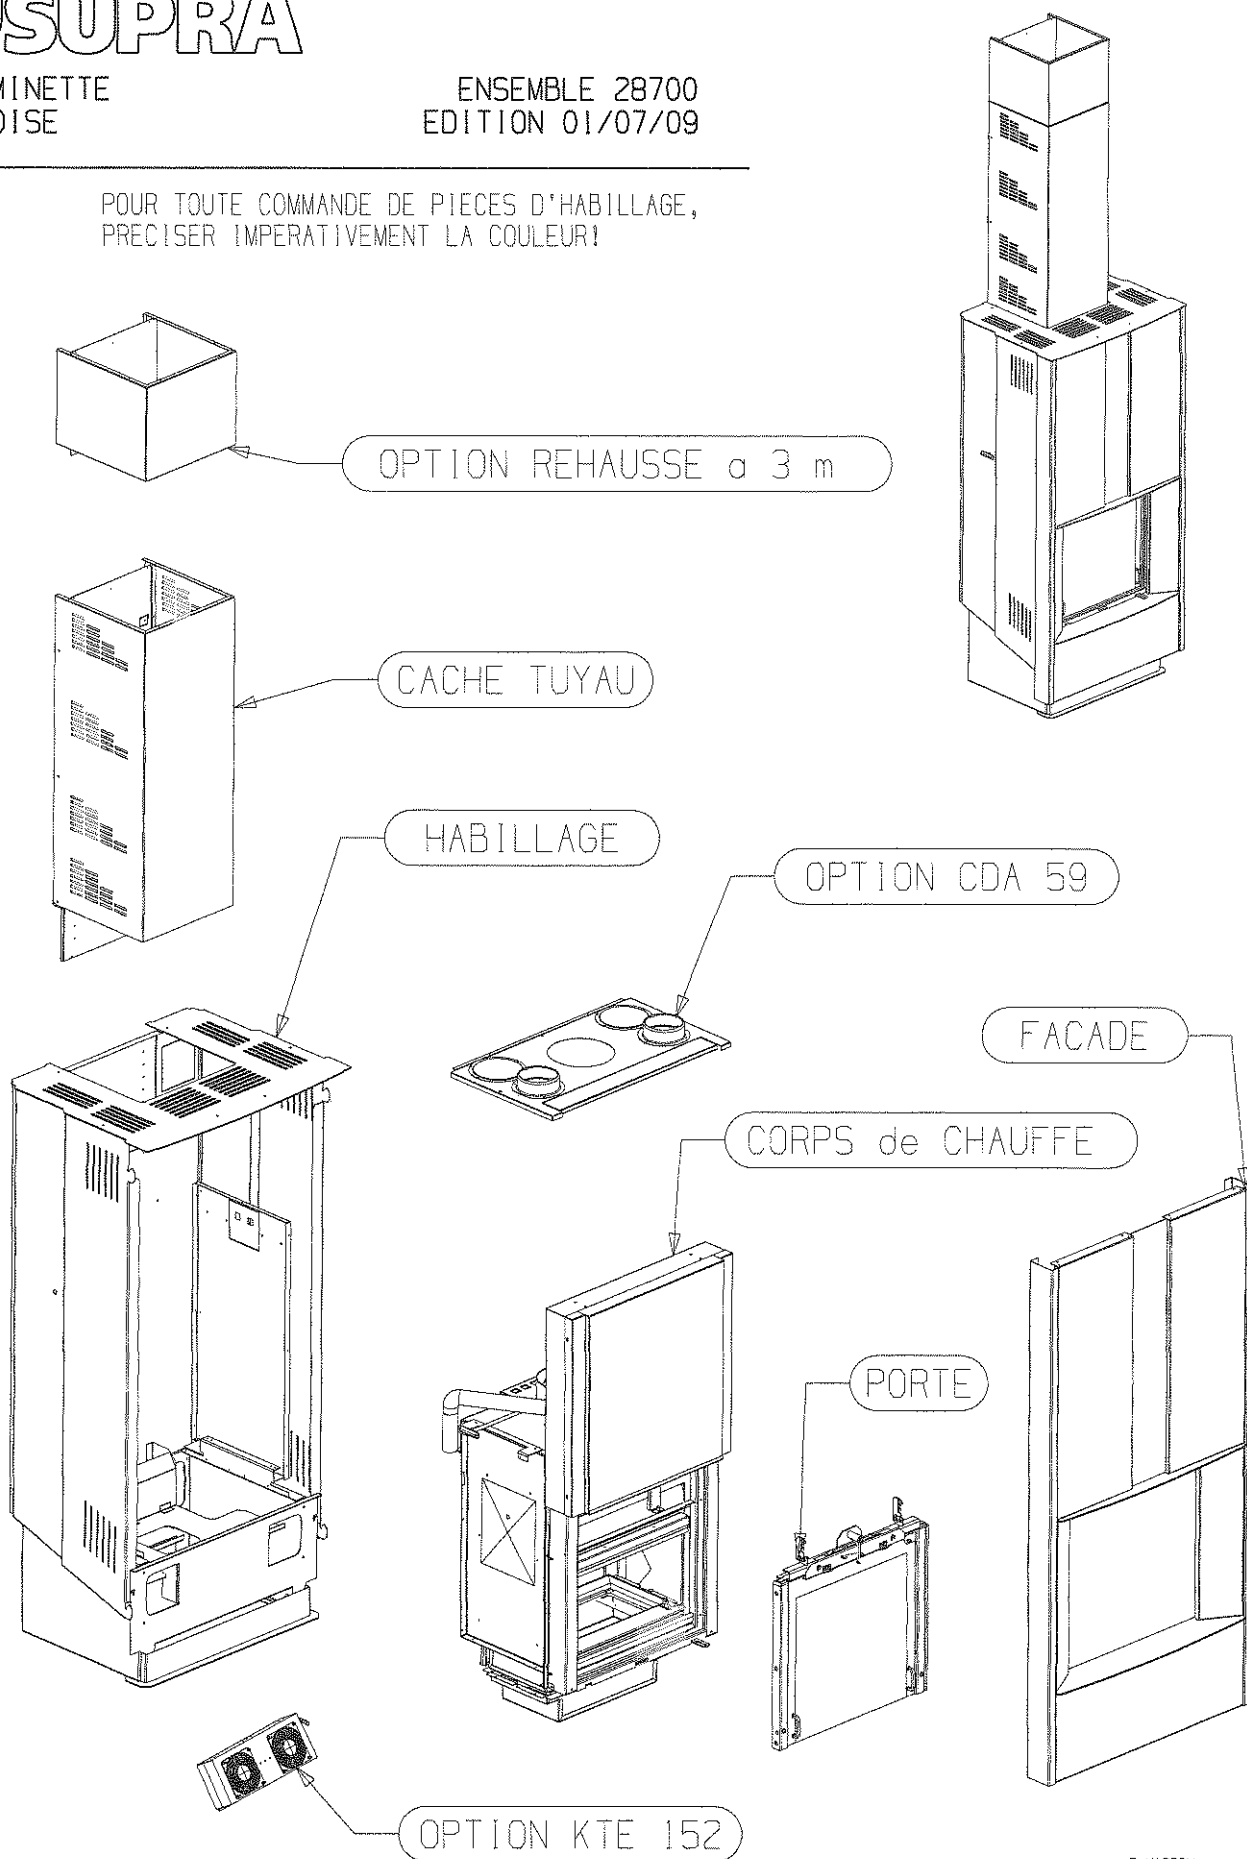

OSUPRA

CHEMINETTE
VANOISE

ENSEMBLE 28700
EDITION 01/07/09

POUR TOUTE COMMANDE DE PIECES D'HABILLAGE,
PRECISER IMPERATIVEMENT LA COULEUR!

R. MASSON