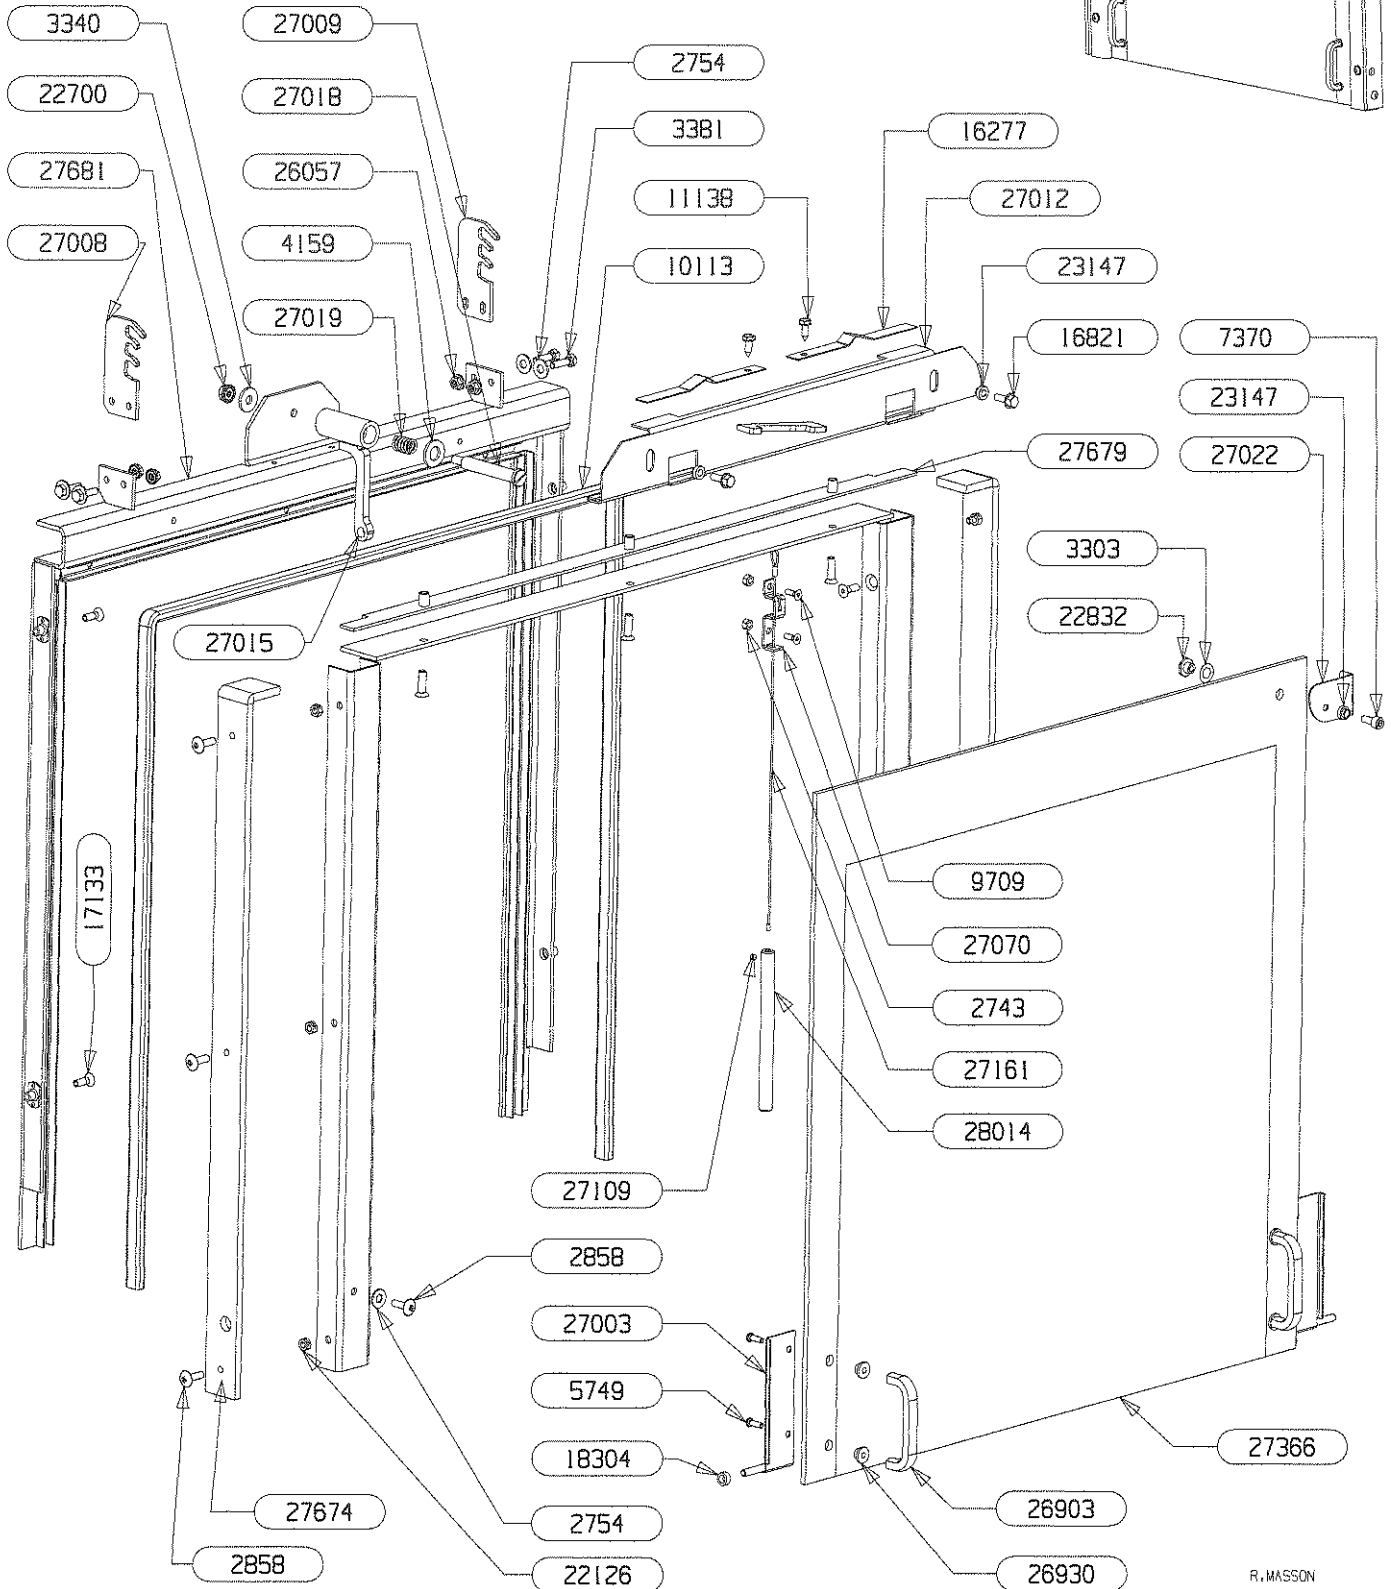

OSUPRA

CHEMINETTE
VANOISE et VANOISE RACCORDABLE

ENSEMBLE PORTE
EDITION 01/07/09

POUR TOUTE COMMANDE DE PIECES D'HABILLAGE,
PRECISER IMPERATIVEMENT LA COULEUR !

R. MASSON

OSUPRA

CHEMINETTE
VANOISE et VANOISE RACCORDABLE

CACHE TUYAU
EDITION 01/07/09

POUR TOUTE COMMANDE DE PIECES D'HABILLAGE
PRECISER IMPERATIVEMENT LA COULEUR !

6	PATTE D'ACCROCHE MURALE	20935	3
5	MANCHE DIAMETRE 180	05206	1
4	ECRAN THERMIQUE CACHE TUYAU	28749	1
3	DEFLECTEUR DE CACHE TUYAU	29101	1
2	CACHE TUYAU VANOISE	28735	1
1	ARRIERE DE CACHE TUYAU	28748	1
REP	DESIGNATION	CODE ARTICLE	QTE