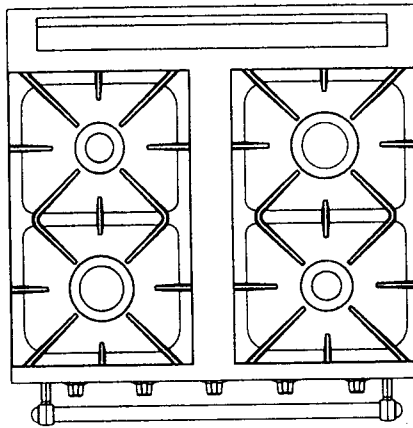

1 brûleur de 4 kW
1 brûleur de 3 kW
1 brûleur de 2,2 kW
1 brûleur de 1,8 kW