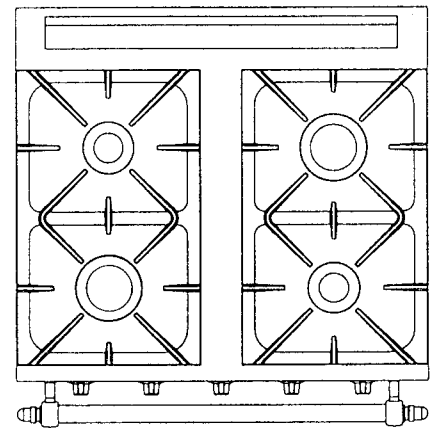

Famille 700

Composition

- 1 FOUR de 75 litres
- +
- 4 brûleurs découverts
 - 1,8 kW
 - 2,2 kW
 - 3 kW
 - 4 kW
- ou
- 3 brûleurs découverts
 - 1,8 kW
 - 3 kW
 - 5,2 kW
- ou
- 2 brûleurs découverts
 - 1,8 kW
 - 3 kW
- 1 Brûleur couvert
 - 4,5 kW

DIMENSIONS
 sans barres, ni poignées
 L : 700 mm
 H : 850 mm
 P : 650 mm

1 brûleur couvert de 4,5 kW
 1 brûleur de 3 kW
 1 brûleur de 1,8 kW

1 brûleur de 5,2 kW
 1 brûleur de 3 kW
 1 brûleur de 1,8 kW

1 brûleur de 4 kW
 1 brûleur de 3 kW
 1 brûleur de 2,2 kW
 1 brûleur de 1,8 kW

Réf.

Réf.

Réf.

FOUR GAZ	2121	2101	2111
FOUR ÉLECTRIQUE	2321	2301	2311

Les tables de cuisson

Famille 700

Dimensions (sans barre)

L : 700 mm
H : 270 mm
P : 650 mm