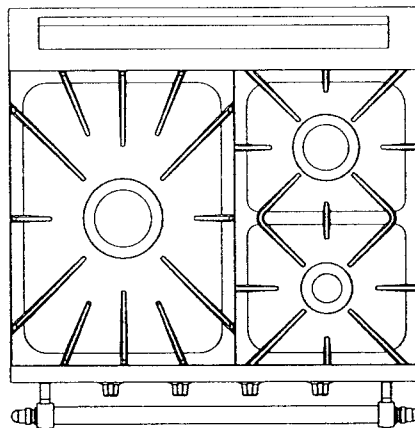

Famille 700

Composition

- 1 FOUR de 75 litres
- +
- 4 brûleurs découverts
 - 1,8 kW
 - 2,2 kW
 - 3 kW
 - 4 kW
- ou
- 3 brûleurs découverts
 - 1,8 kW
 - 3 kW
 - 5,2 kW
- ou
- 2 brûleurs découverts
 - 1,8 kW
 - 3 kW
- 1 Brûleur couvert
 - 4,5 kW

DIMENSIONS
 sans barres, ni poignées
 L : 700 mm
 H : 850 mm
 P : 650 mm

1 brûleur couvert de 4,5 kW
 1 brûleur de 3 kW
 1 brûleur de 1,8 kW

1 brûleur de 5,2 kW
 1 brûleur de 3 kW
 1 brûleur de 1,8 kW

1 brûleur de 4 kW
 1 brûleur de 3 kW
 1 brûleur de 2,2 kW
 1 brûleur de 1,8 kW

Réf.

Réf.

Réf.

FOUR GAZ	2121	2101	2111
FOUR ÉLECTRIQUE	2321	2301	2311

Les tables de cuisson

Famille 700

Dimensions (sans barre)

L : 700 mm
H : 270 mm
P : 650 mm