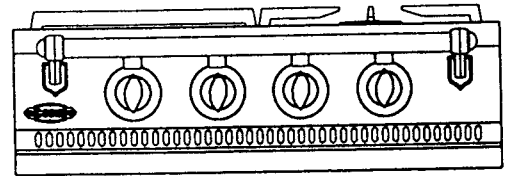

DIMENSIONS
 sans barres, ni poignées
 L : 700 mm
 H : 850 mm
 P : 650 mm

1 brûleur couvert de 4,5 kW
 1 brûleur de 3 kW
 1 brûleur de 1,8 kW

1 brûleur de 5,2 kW
 1 brûleur de 3 kW
 1 brûleur de 1,8 kW

1 brûleur de 4 kW
 1 brûleur de 3 kW
 1 brûleur de 2,2 kW
 1 brûleur de 1,8 kW

Réf.

Réf.

Réf.

FOUR GAZ	2121	2101	2111
FOUR ÉLECTRIQUE	2321	2301	2311

Les tables de cuisson

Famille 700

Dimensions (sans barre)

L : 700 mm
H : 270 mm
P : 650 mm