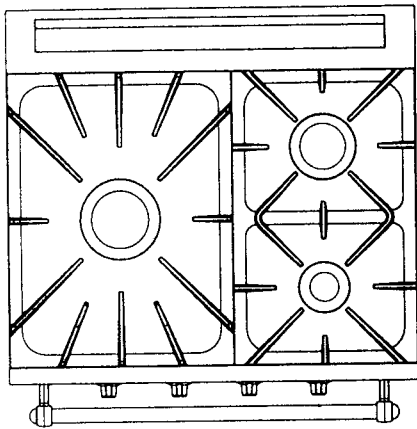

DIMENSIONS
 sans barres, ni poignées
 L : 700 mm
 H : 850 mm
 P : 650 mm

1 brûleur couvert de 4,5 kW
 1 brûleur de 3 kW
 1 brûleur de 1,8 kW

1 brûleur de 5,2 kW
 1 brûleur de 3 kW
 1 brûleur de 1,8 kW

1 brûleur de 4 kW
 1 brûleur de 3 kW
 1 brûleur de 2,2 kW
 1 brûleur de 1,8 kW

Réf.

Réf.

Réf.

FOUR GAZ	2121	2101	2111
FOUR ÉLECTRIQUE	2321	2301	2311

Les tables de cuisson

Famille 700

Dimensions (sans barre)

L : 700 mm
H : 270 mm
P : 650 mm