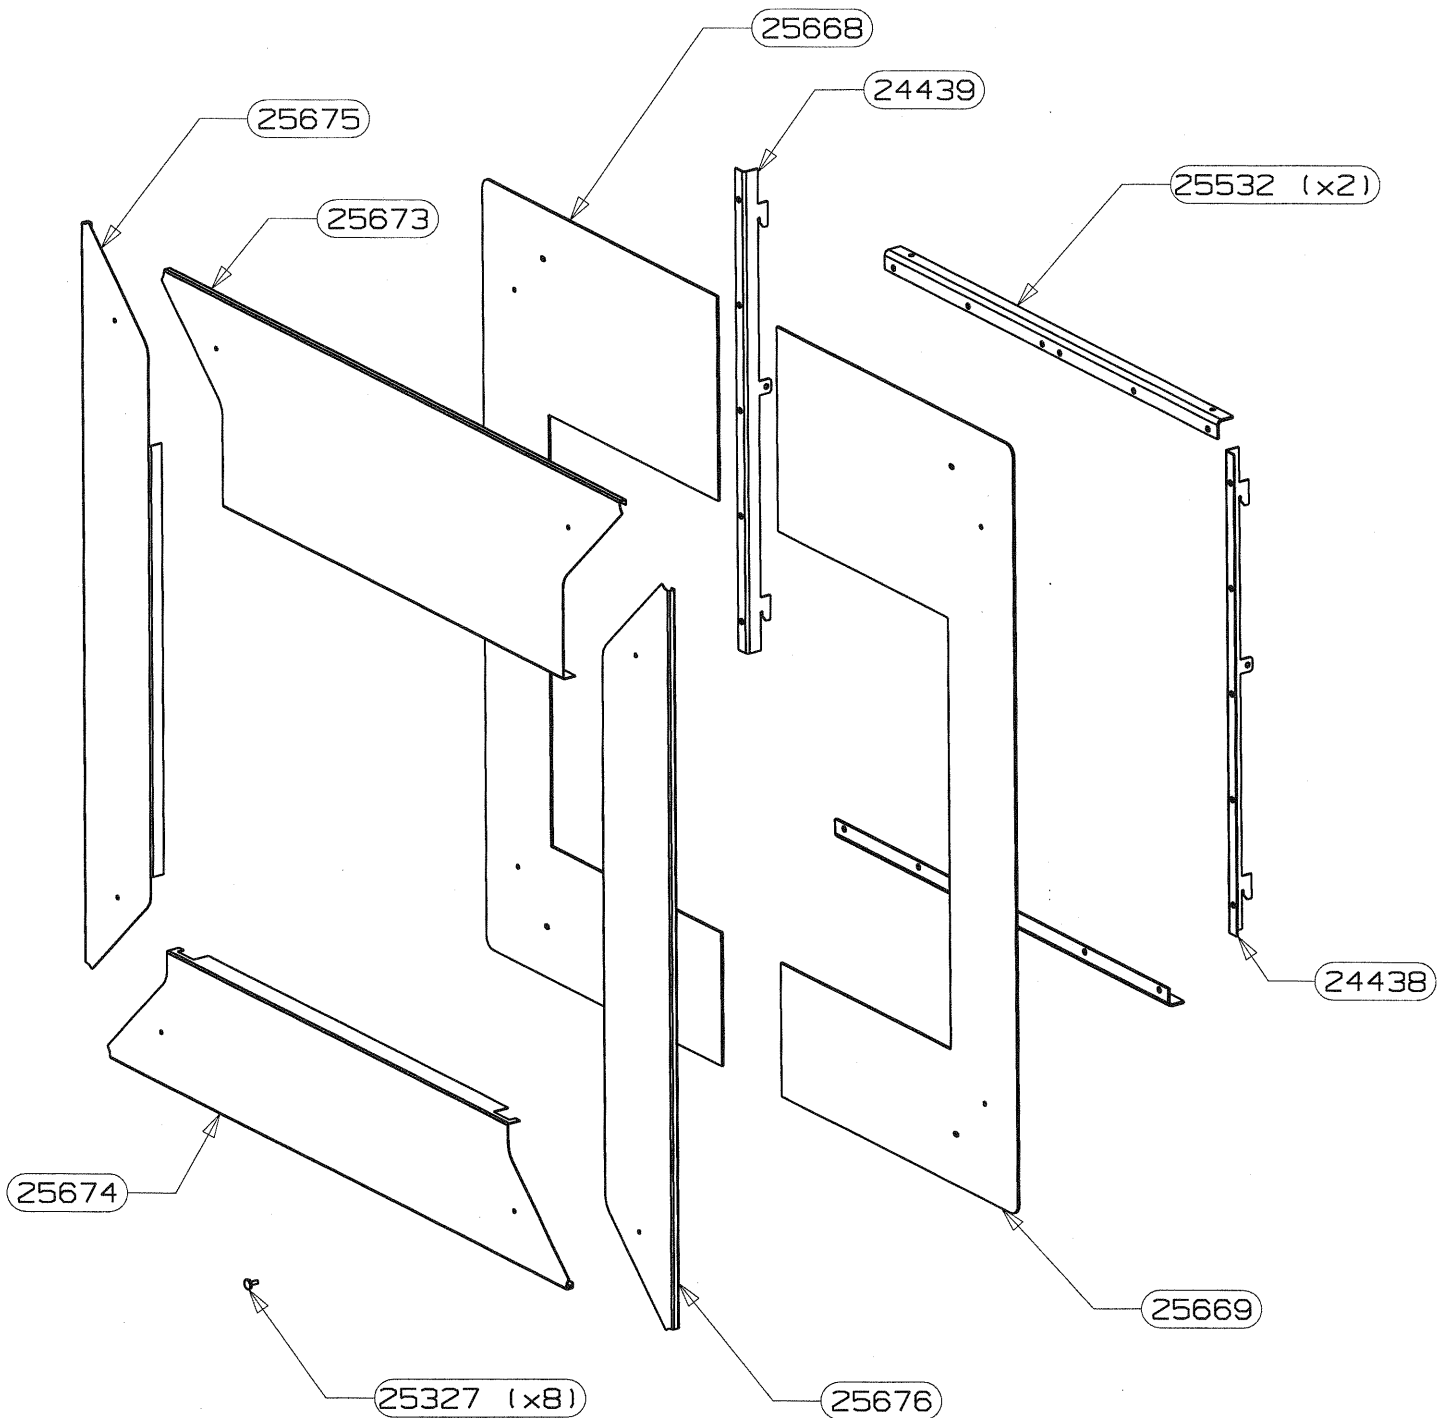

OSUPRA

CHEMINETTE
VALLOIRE 2 FT-C

FACADE INOX E.M. (25667)
EDITION 03/06

POUR TOUTE COMMANDE DE PIECES D'HABILLAGE, PRECISER IMPERATIVEMENT LA COULEUR !

www.pieces-de-poele.com