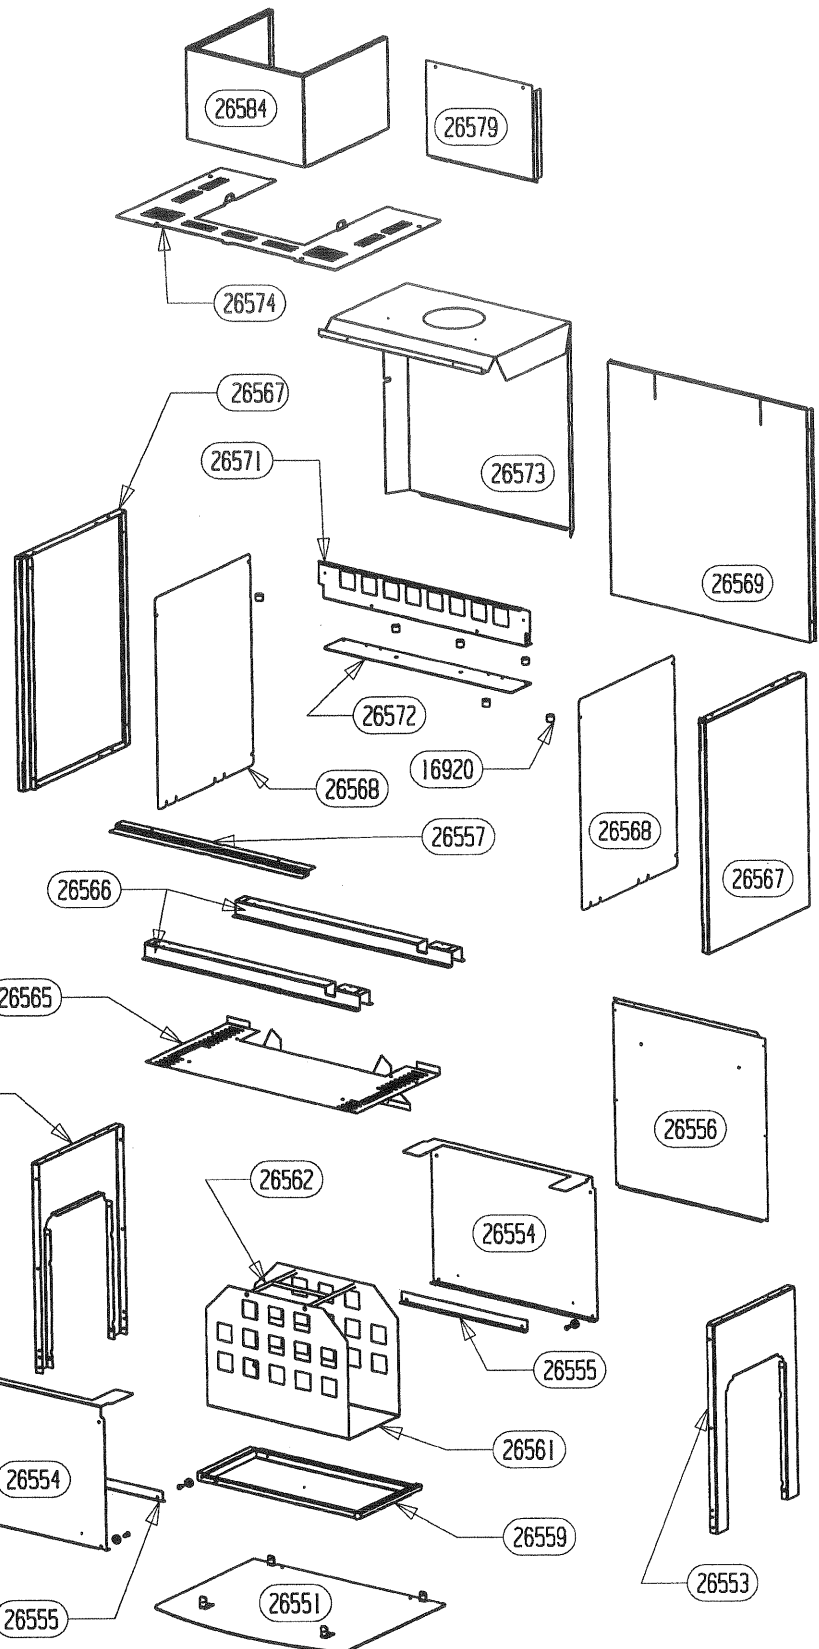

CACHE TUYAU BAS	26584	1
PROTECTION ARRIERE CACHE	26579	1
DESSUS	26574	1
PROTECTION DESSUS/ARRIERE	26573	1
AILETTE	26572	1
TRAVERSE SUPERIEURE	26571	1
PROTECTION ARRIERE	26569	1
PROTECTION LATERALE	26568	2
COTE HABILLAGE	26567	2
OMEGA SUPPORT CORPS DE CHAUFFE	26566	2
PROTECTION DE BUCHER	26565	1
ES POIGNEE DE PANIER	26562	1
PANIER	26561	1
TIROIR	26559	1
BAVETTE	26557	1
ARRIERE DE SOCLE	26556	1
EQUERRE	26555	2
PAROI DE BUCHER	26554	2
COTE DE SOCLE	26553	2
AVANT DE SOCLE	26552	1
PLAQUE DE SOL	26551	1
ENTRETOISE LG 16	16920	6
LOGO SUPRA	13015	1
ROULEMENT A BILLES	11464	4
AXE DE POIGNEE	10665	4
DESIGNATION	CODE ARTICLE	QTE

POUR TOUTE COMMANDE DE PIECES D'HABILLAGE, PRECISER IMPERATIVEMENT LA COULEUR!