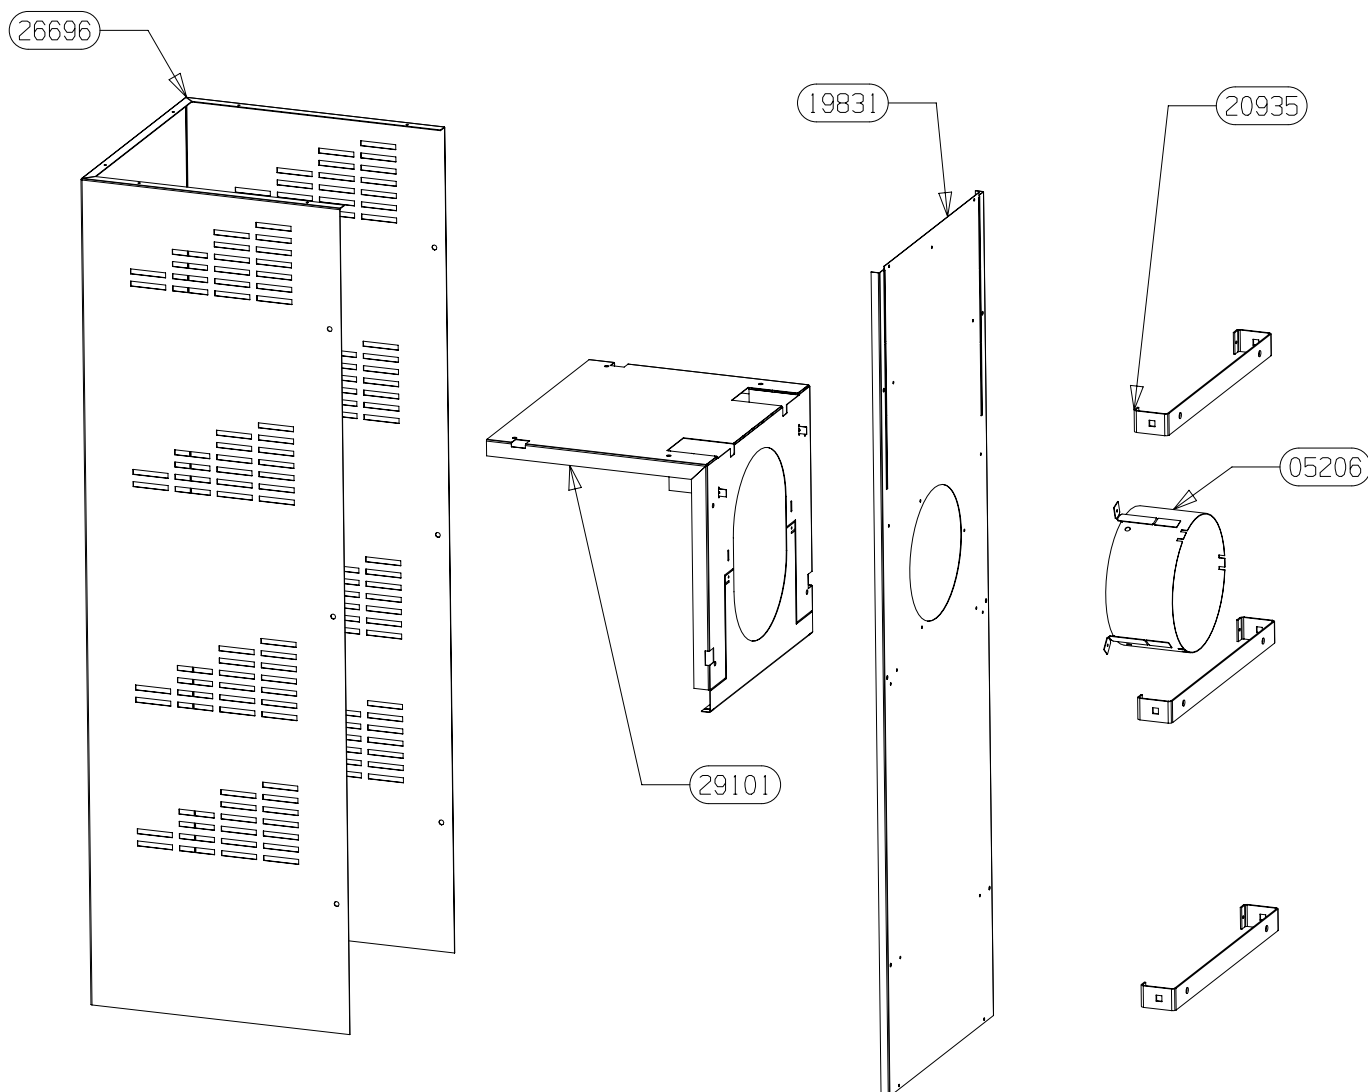

POUR TOUTE COMMANDE DE PIECES D'HABILLAGE,
PRECISER IMPERATIVEMENT LA COULEUR!

29101	DEFLECTEUR DE CACHE TUYAU	1
19831	ARRIERE POUR CACHE TUYAU	1
20935	PATTE D'ACCROCHE MURALE	3
05206	MANCHE DIAMETRE 180	1
26696	CACHE TUYAU VALLAURIS	1
CODE ARTICLE	DESIGNATION	QTE