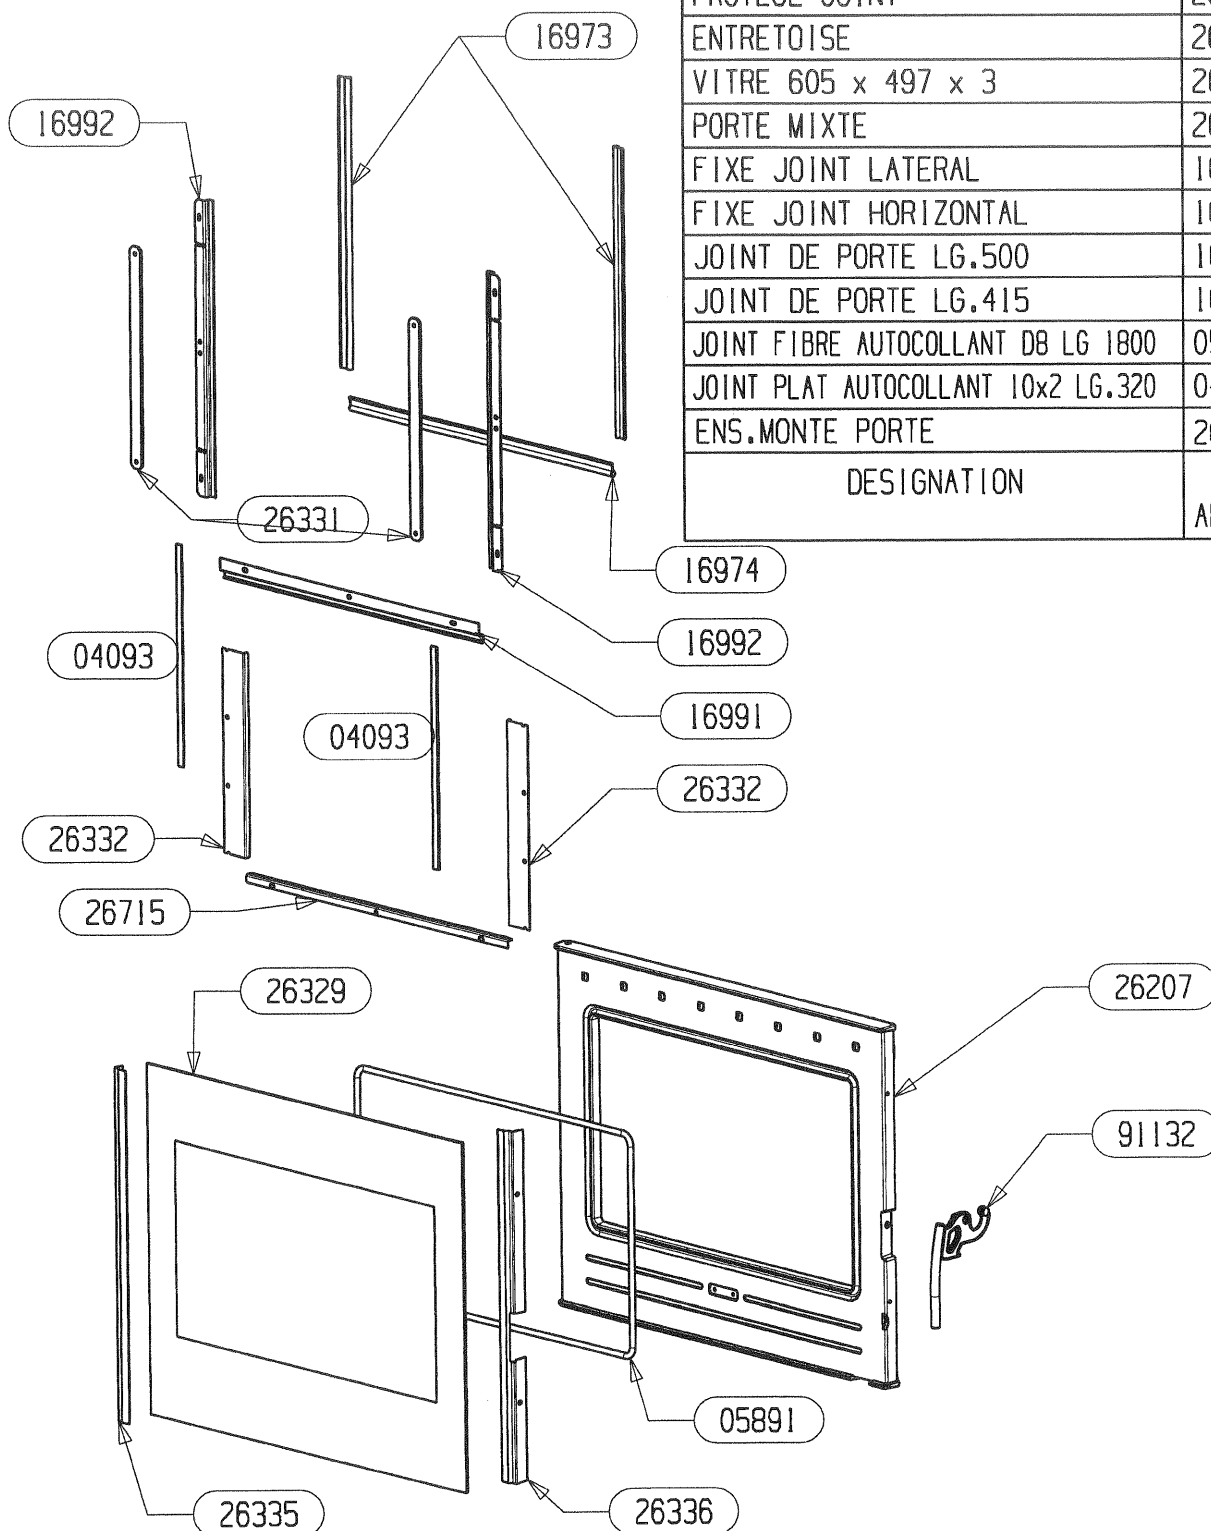

POUR TOUTE COMMANDE DE PIECES
D'HABILLAGE, PRECISER IMPERATI-
VEMENT LA COULEUR!

ENSEMBLE MONTE POIGNEE RONDE	91132	1
BAVETTE	26715	1
FIXE VITRE DROIT	26336	1
FIXE VITRE GAUCHE	26335	1
PROTEGE JOINT	26332	2
ENTRETOISE	26331	2
VITRE 605 x 497 x 3	26329	1
PORTE MIXTE	26207	1
FIXE JOINT LATERAL	16992	2
FIXE JOINT HORIZONTAL	16991	1
JOINT DE PORTE LG.500	16974	1
JOINT DE PORTE LG.415	16973	2
JOINT FIBRE AUTOCOLLANT DB LG 1800	05891	1
JOINT PLAT AUTOCOLLANT 10x2 LG.320	04093	2
ENS.MONTE PORTE	26330	1
DESIGNATION	CODE ARTICLE	QTE