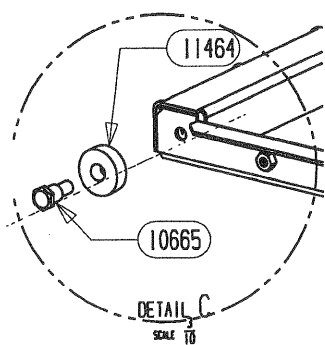

CACHE TUYAU BAS	26584	1
PROTECTION ARRIERE CACHE	26579	1
DESSUS	26574	1
PROTECTION DESSUS/ARRIERE	26573	1
AILETTE	26572	1
TRAVERSE SUPERIEURE	26571	1
PROTECTION ARRIERE	26569	1
PROTECTION LATERALE	26568	2
COTE HABILLAGE	26567	2
OMEGA SUPPORT CORPS DE CHAUFFE	26566	2
PROTECTION DE BUCHER	26565	1
ES POIGNEE DE PANIER	26562	1
PANIER	26561	1
TIROIR	26559	1
BAVETTE	26557	1
ARRIERE DE SOCLE	26556	1
EQUERRE	26555	2
PAROI DE BUCHER	26554	2
COTE DE SOCLE	26553	2
AVANT DE SOCLE	26552	1
PLAQUE DE SOL	26551	1
ENTRETOISE LG 16	16920	6
LOGO SUPRA	13015	1
ROULEMENT A BILLES	11464	4
AXE DE POIGNEE	10665	4
DESIGNATION	CODE ARTICLE	QTE

POUR TOUTE COMMANDE DE PIECES D'HABILLAGE, PRECISER IMPERATIVEMENT LA COULEUR!