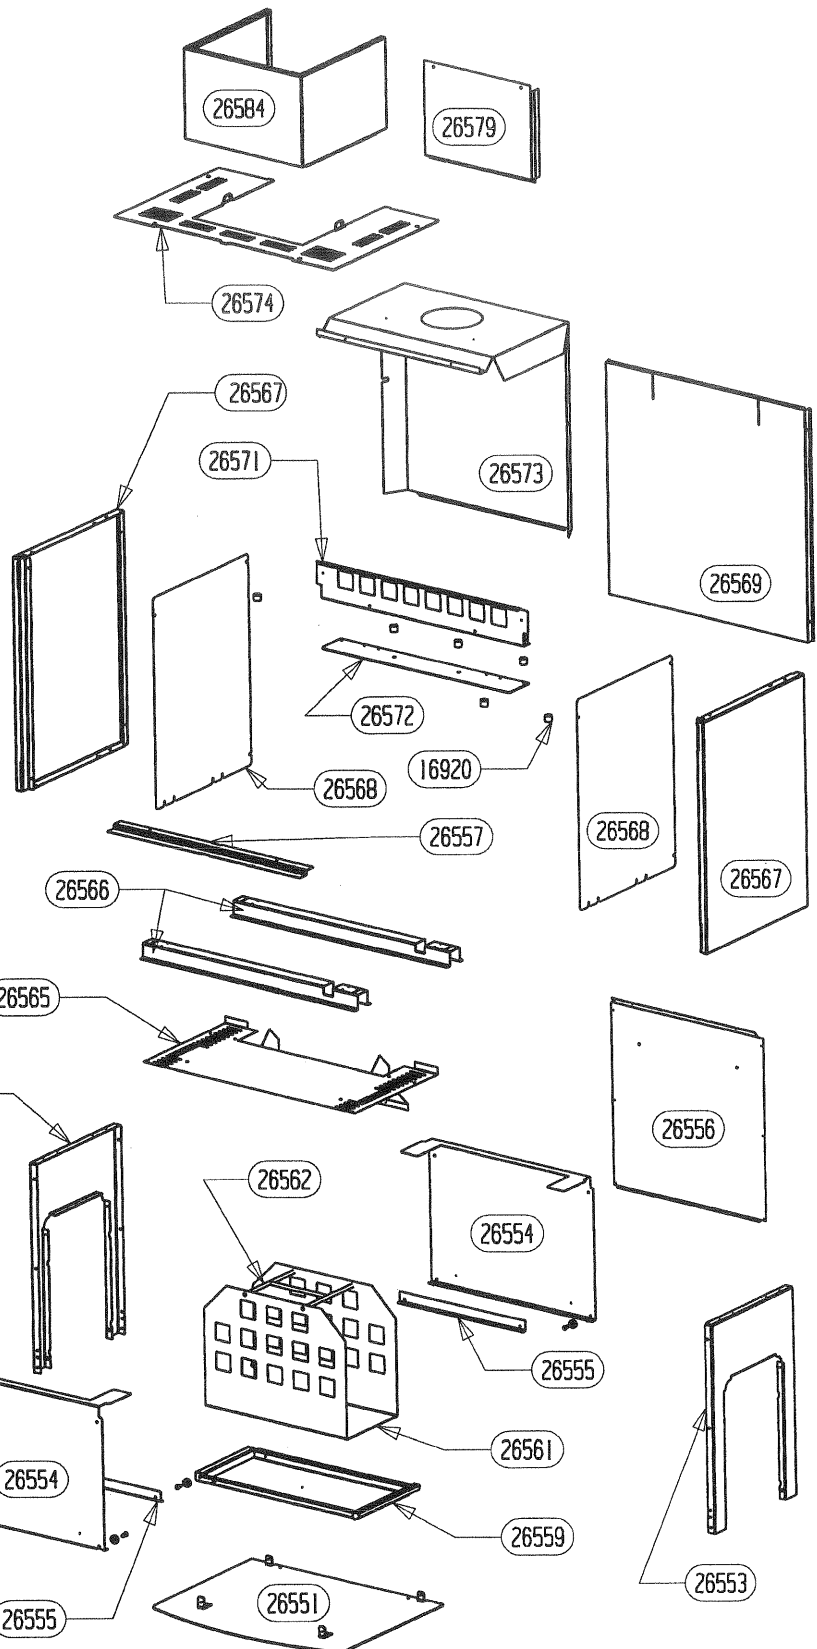

CACHE TUYAU BAS	26584	1
PROTECTION ARRIERE CACHE	26579	1
DESSUS	26574	1
PROTECTION DESSUS/ARRIERE	26573	1
AILETTE	26572	1
TRAVERSE SUPERIEURE	26571	1
PROTECTION ARRIERE	26569	1
PROTECTION LATERALE	26568	2
COTE HABILLAGE	26567	2
OMEGA SUPPORT CORPS DE CHAUFFE	26566	2
PROTECTION DE BUCHER	26565	1
ES POIGNEE DE PANIER	26562	1
PANIER	26561	1
TIROIR	26559	1
BAVETTE	26557	1
ARRIERE DE SOCLE	26556	1
EQUERRE	26555	2
PAROI DE BUCHER	26554	2
COTE DE SOCLE	26553	2
AVANT DE SOCLE	26552	1
PLAQUE DE SOL	26551	1
ENTRETOISE LG 16	16920	6
LOGO SUPRA	13015	1
ROULEMENT A BILLES	11464	4
AXE DE POIGNEE	10665	4
DESIGNATION	CODE ARTICLE	QTE

POUR TOUTE COMMANDE DE PIECES D'HABILLAGE, PRECISER IMPERATIVEMENT LA COULEUR!