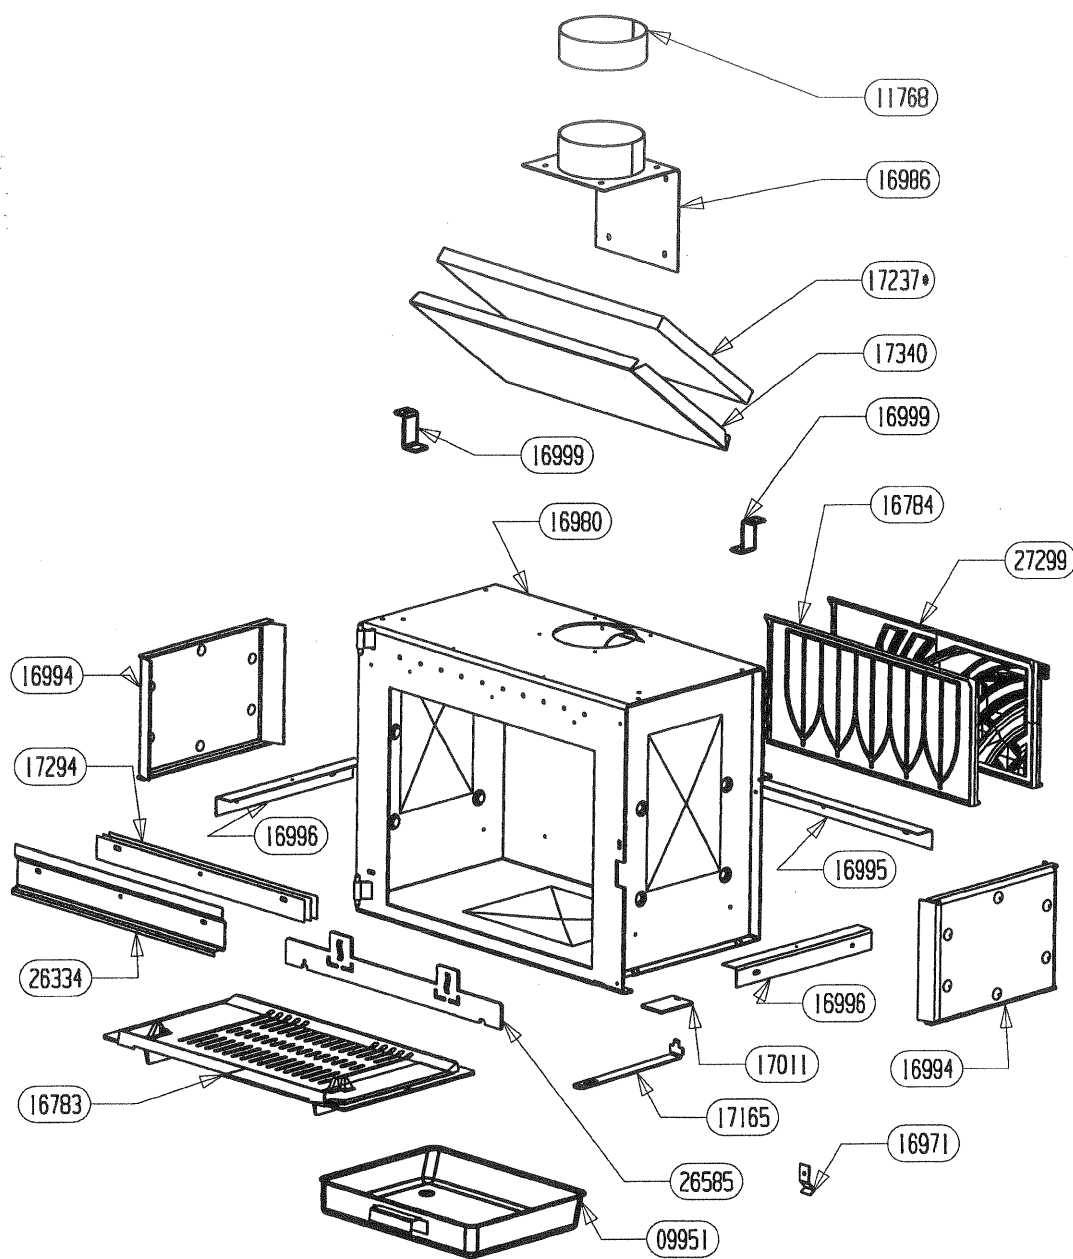

CACHE TUYAU BAS	26584	1
PROTECTION ARRIERE CACHE	26579	1
DESSUS	26574	1
PROTECTION DESSUS/ARRIERE	26573	1
AILETTE	26572	1
TRAVERSE SUPERIEURE	26571	1
PROTECTION ARRIERE	26569	1
PROTECTION LATERALE	26568	2
COTE HABILLAGE	26567	2
OMEGA SUPPORT CORPS DE CHAUFFE	26566	2
PROTECTION DE BUCHER	26565	1
ES POIGNEE DE PANIER	26562	1
PANIER	26561	1
TIROIR	26559	1
BAVETTE	26557	1
ARRIERE DE SOCLE	26556	1
EQUERRE	26555	2
PAROI DE BUCHER	26554	2
COTE DE SOCLE	26553	2
AVANT DE SOCLE	26552	1
PLAQUE DE SOL	26551	1
ENTRETOISE LG 16	16920	6
LOGO SUPRA	13015	1
ROULEMENT A BILLES	11464	4
AXE DE POIGNEE	10665	4
DESIGNATION	CODE ARTICLE	QTE

TIRETTE AIR DE GRILLE	17165	17165	1
SOLE	16783	16783	1
RESSORT DE FERMETURE PB50	16971	16971	1
REGISTRE D'AIR	17011	17011	1
PLAQUE D'ATRE	16784	27299	1
PATTE D'ACCROCHAGE	16999	16999	2
ENS.SOUDE CORPS DE CHAUFFE	16980	16980	1
ENS.SOUDE CENDRIER	09951	09951	1
DOUBLAGE DEFLECTEUR DE FUMEE	17340	17340	1
DEFLECTEUR VITRE	26334	26334	1
DEFLECTEUR VERMICULITE	17237	17237	1
COTE INTERIEUR DE CORPS DE CHAUFFE	16994	16994	2
CHENET VALLAURIS	26585	26585	1
CALAGE DEFLECTEUR	17294	17294	3
BUSE PB50 ENS. SOUDE	16986	16986	1
APPUI LATERAL DE SOLE	16996	16996	2
APPUI ARRIERE DE SOLE	16995	16995	1
ADAPTATEUR BUSE 150-153	11768	11768	1
DESIGNATION	VALLAURIS	VALLAURIS 2	QTE