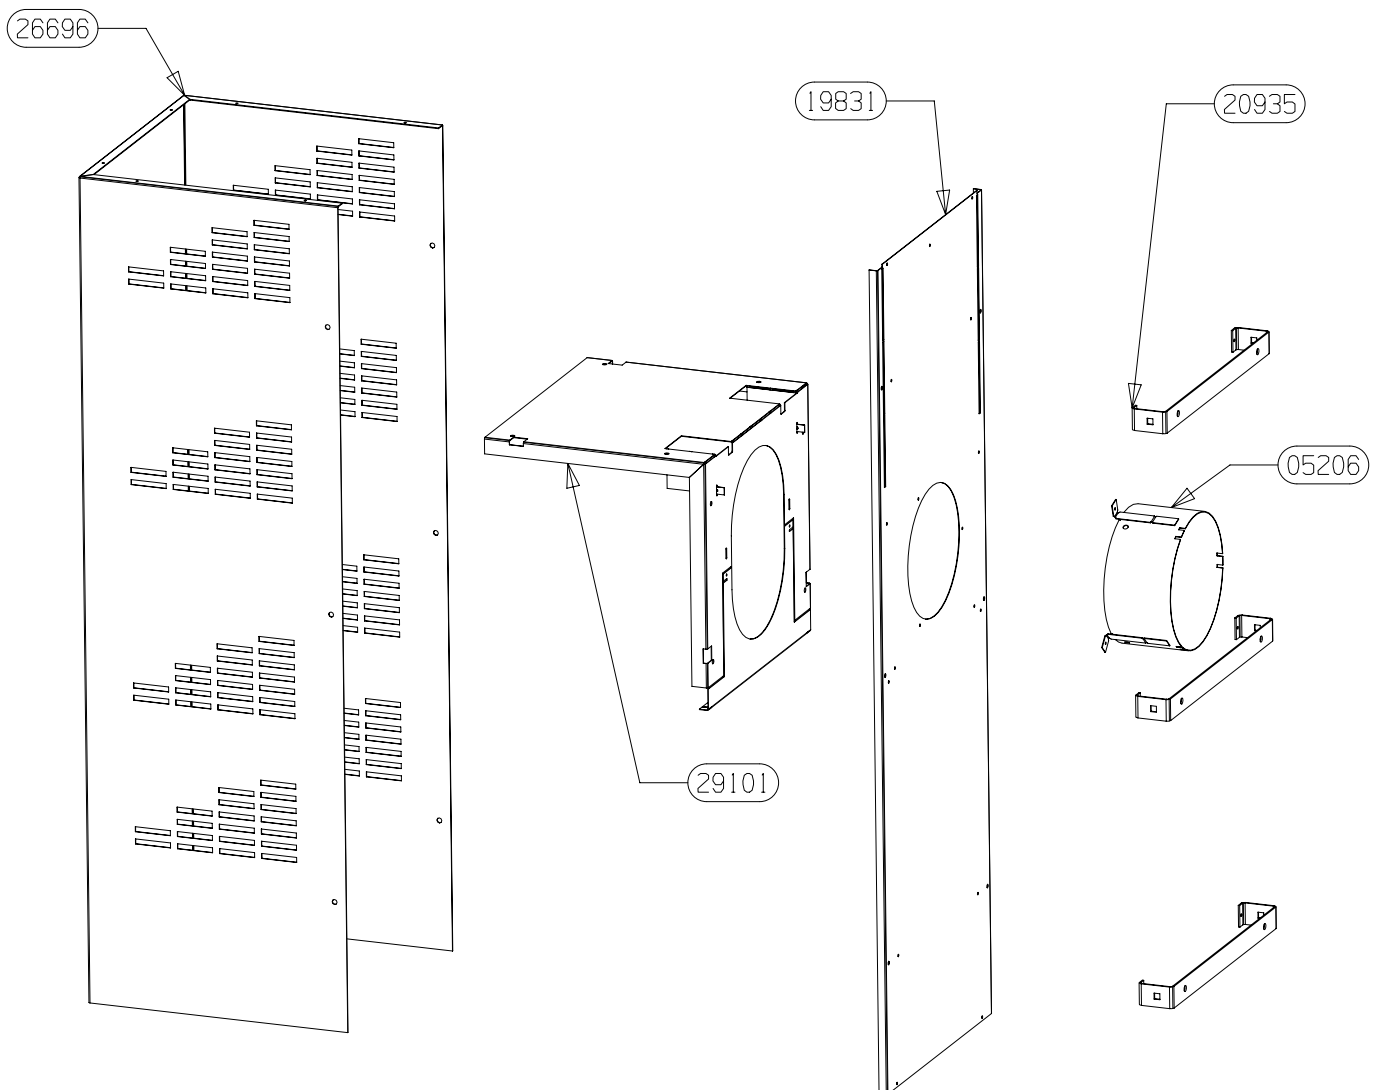

POUR TOUTE COMMANDE DE PIECES D'HABILLAGE,
PRECISER IMPERATIVEMENT LA COULEUR!

29101	DEFLECTEUR DE CACHE TUYAU	1
19831	ARRIERE POUR CACHE TUYAU	1
20935	PATTE D'ACCROCHE MURALE	3
05206	MANCHE DIAMETRE 180	1
26696	CACHE TUYAU VALLAURIS	1
CODE ARTICLE	DESIGNATION	QTE