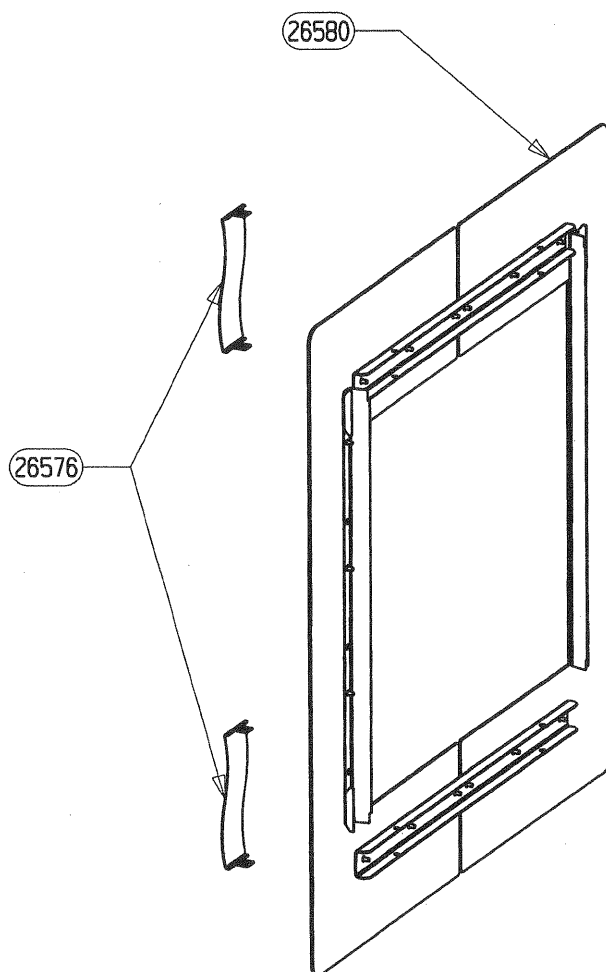

OSUPRA

CHEMINETTE
SERIE VALLAURIS

ENSEMBLE FACADE 03/06/10/17/25
EDITION 10/08

POUR TOUTE COMMANDE DE PIECES D'HABILLAGE, PRECISER IMPERATIVEMENT LA COULEUR!

26576	DECOR INOX	2
26580	EM FACADE	1
CODE	DESIGNATION	QTE