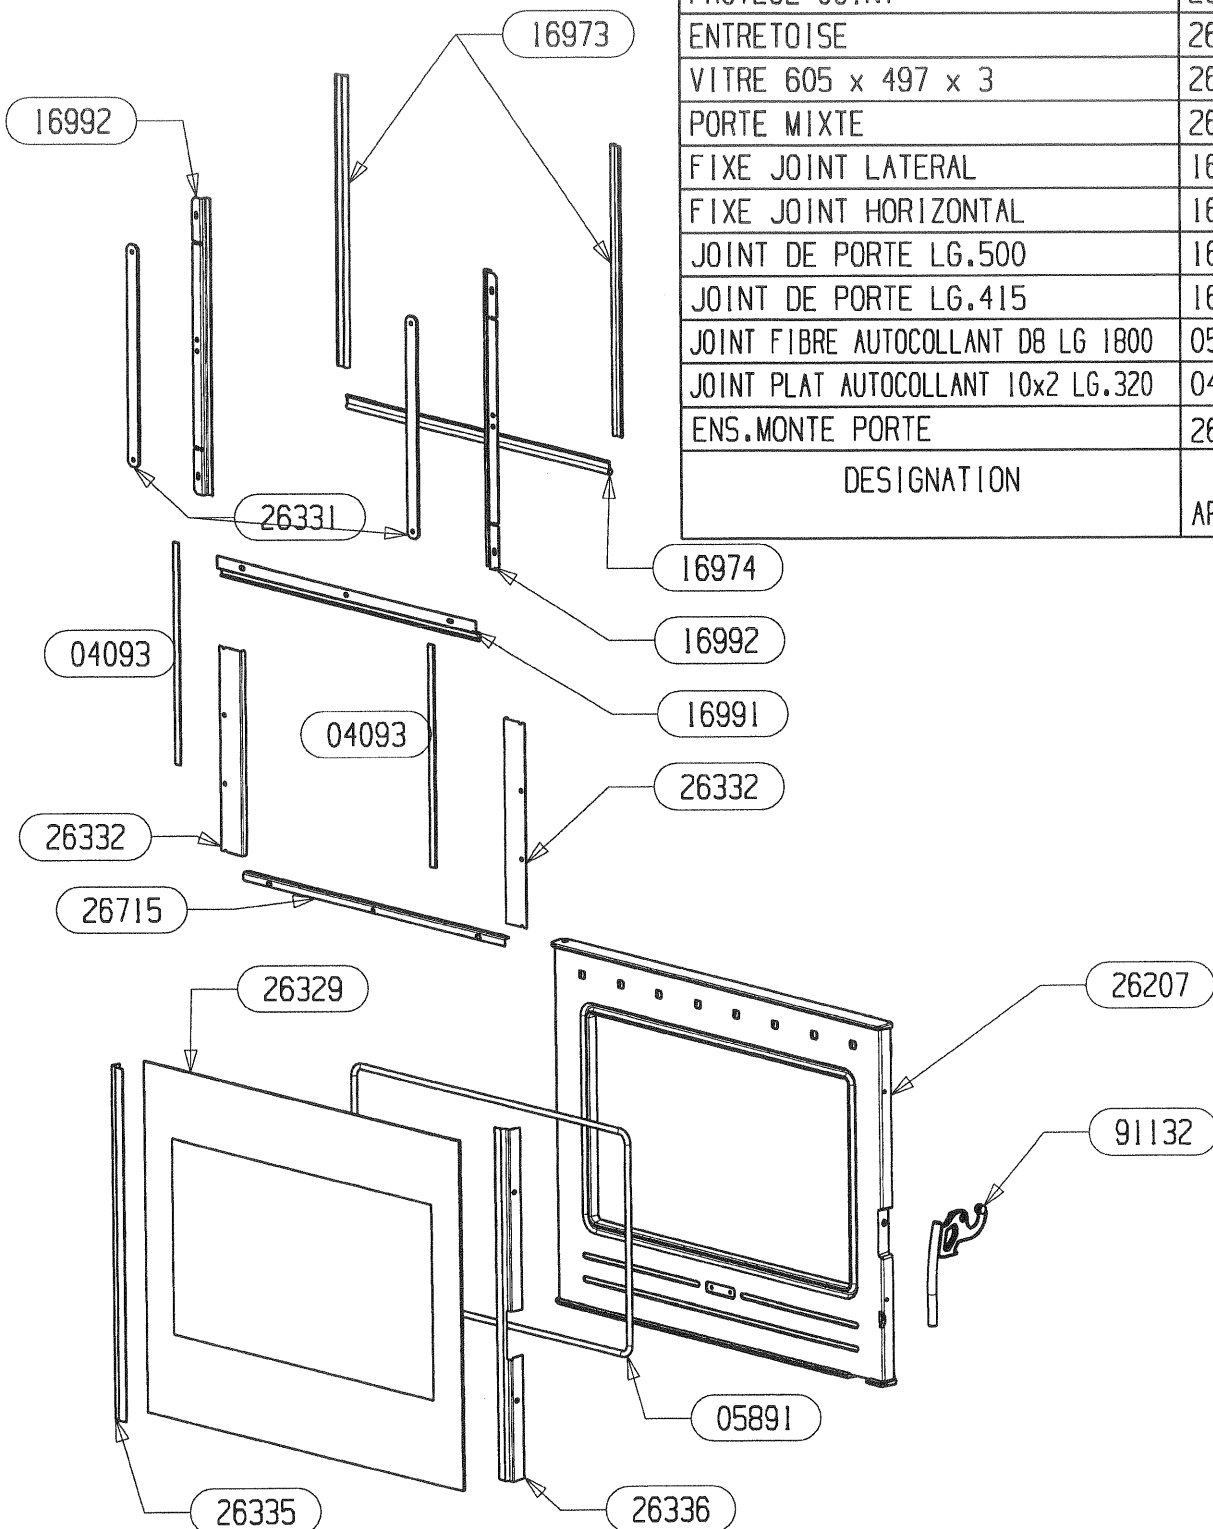

POUR TOUTE COMMANDE DE PIECES
D'HABILLAGE, PRECISER IMPERATI-
VEMENT LA COULEUR!

ENSEMBLE MONTE POIGNEE RONDE	91132	1
BAVETTE	26715	1
FIXE VITRE DROIT	26336	1
FIXE VITRE GAUCHE	26335	1
PROTEGE JOINT	26332	2
ENTRETOISE	26331	2
VITRE 605 x 497 x 3	26329	1
PORTE MIXTE	26207	1
FIXE JOINT LATERAL	16992	2
FIXE JOINT HORIZONTAL	16991	1
JOINT DE PORTE LG.500	16974	1
JOINT DE PORTE LG.415	16973	2
JOINT FIBRE AUTOCOLLANT DB LG 1800	05891	1
JOINT PLAT AUTOCOLLANT 10x2 LG.320	04093	2
ENS.MONTE PORTE	26330	1
DESIGNATION	CODE ARTICLE	QTE