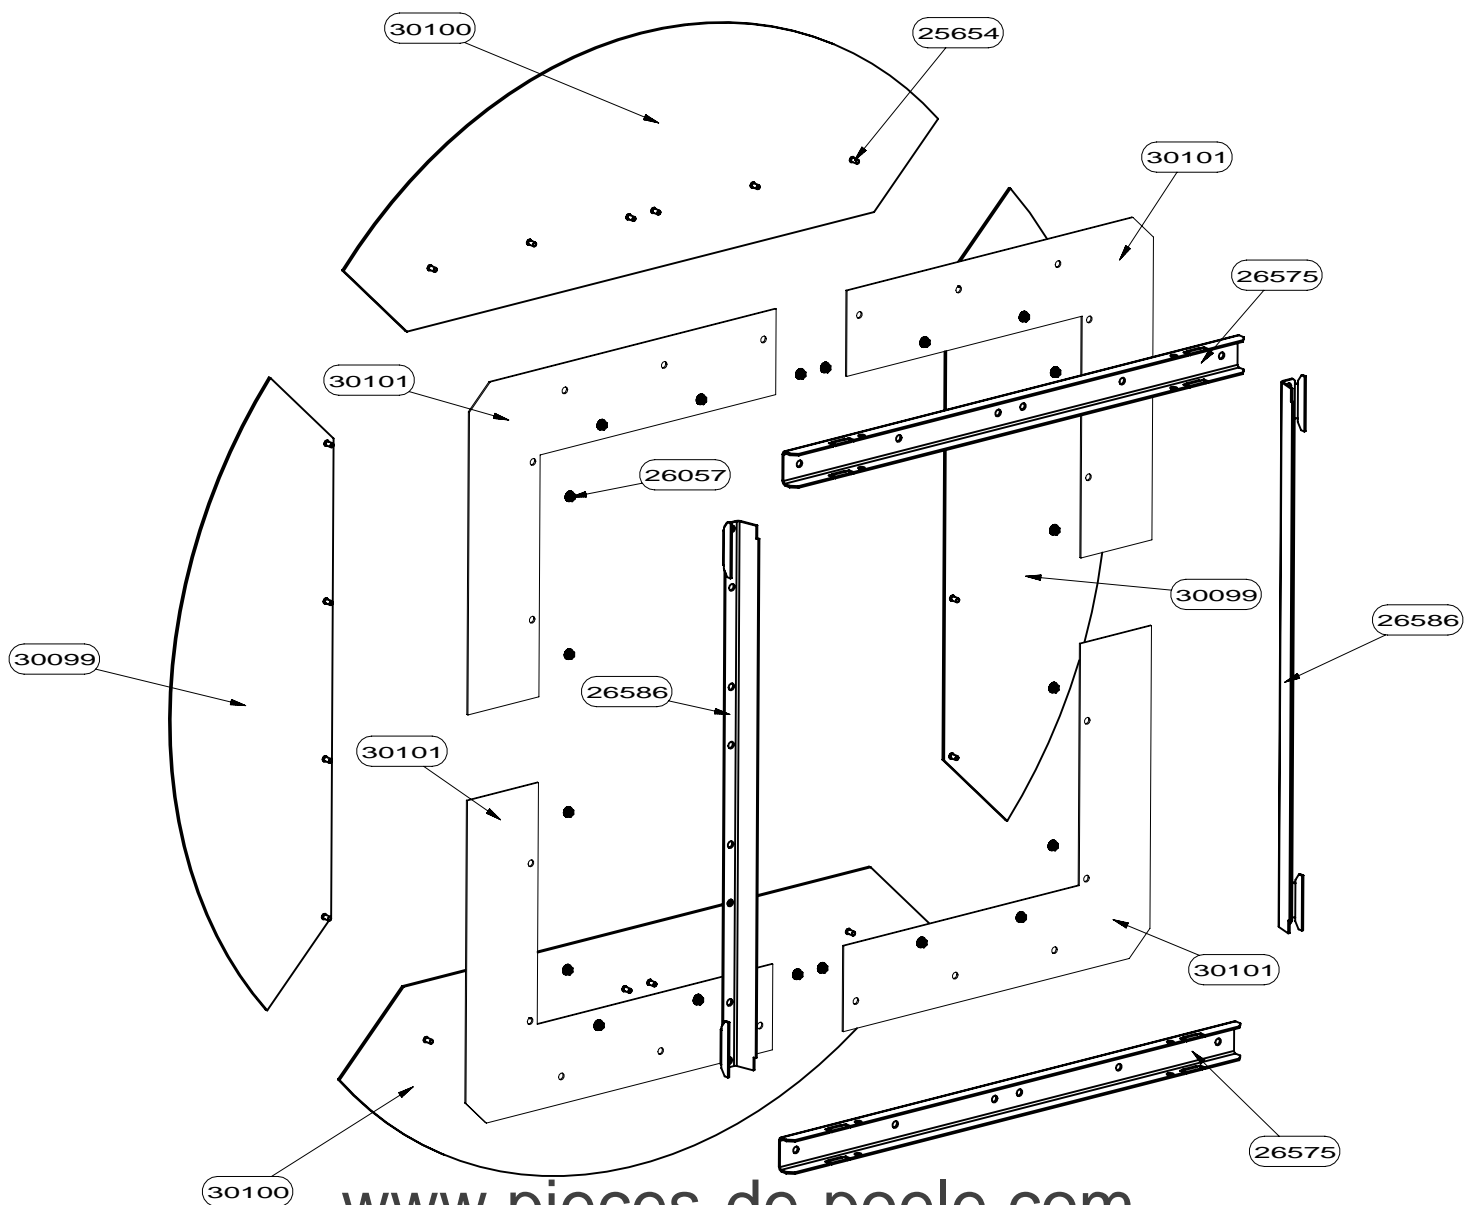

POUR TOUTE COMMANDE DE PIECES D'HABILLAGE,  
PRECISER IMPERATIVEMENT LA COULEUR!

26057	ECROU A EMBASE CRANTEE H M5	20
30100	1/4 DE CERCLE HAUT ET BAS	2
30099	1/4 DE CERCLE GAUCHE ET DROIT	2
25654	GOUJON A SOUDER CDF M5x10	20
30101	SUPPORT ARRIERE VALLAURIS RONDO	4
26575	TRAVERSE DE FACADE	2
26586	EQUERRE DE CENTRAGE VALLAURIS	2
CODE ARTICLE	DESIGNATION	QTE

POUR TOUTE COMMANDE DE PIECES D'HABILLAGE, PRECISER IMPERATIVEMENT LA COULEUR!

CACHE TUYAU BAS	26584	1
PROTECTION ARRIERE CACHE	26579	1
DESSUS	26574	1
PROTECTION DESSUS/ARRIERE	26573	1
AILETTE	26572	1
TRAVERSE SUPERIEURE	26571	1
PROTECTION ARRIERE	26569	1
PROTECTION LATERALE	26568	2
COTE HABILLAGE	26567	2
OMEGA SUPPORT CORPS DE CHAUFFE	26566	2
PROTECTION DE BUCHER	26565	1
ES POIGNEE DE PANIER	26562	1
PANIER	26561	1
TIROIR	26559	1
BAVETTE	26557	1
ARRIERE DE SOCLE	26556	1
EQUERRE	26555	2
PAROI DE BUCHER	26554	2
COTE DE SOCLE	26553	2
AVANT DE SOCLE	26552	1
PLAQUE DE SOL	26551	1
ENTRETOISE LG 16	16920	6
LOGO SUPRA	13015	1
ROULEMENT A BILLES	11464	4
AXE DE POIGNEE	10665	4
DESIGNATION	CODE ARTICLE	QTE

POUR TOUTE COMMANDE DE PIECES D'HABILLAGE,  
PRECISER IMPERATIVEMENT LA COULEUR!

TIRETTE AIR DE GRILLE	17165	17165	1
TAMPON TOLE	28690	28690	1
SOLE	16783	16783	1
RESSORT DE FERMETURE PB50	16971	16971	1
REGISTRE D'AIR	17011	17011	1
PLAQUE D'ATRE	16784	27299	1
PATTE D'ACCROCHAGE	16999	16999	2
EQUERRE	16996	16996	2
ENS.SOUDE CORPS DE CHAUFFE	16980	16980	1
ENS.SOUDE CENDRIER	09951	09951	1
DOUBLAGE DEFLECTEUR DE FUMEE	17340	17340	1
DEFLECTEUR VITRE	26334	26334	1
DEFLECTEUR VERMICULITE	17237	17237	1
COTE INTERIEUR DE CORPS DE CHAUFFE	16994	16994	2
CHENET	27469	27469	1
CALAGE DEFLECTEUR	17294	17294	3
BUSE FONTE DIA.150/153	28689	28689	1
APPUI ARRIERE DE SOLE	16995	16995	1
DESIGNATION	VALLAURIS	VALLAURIS 2	QTE