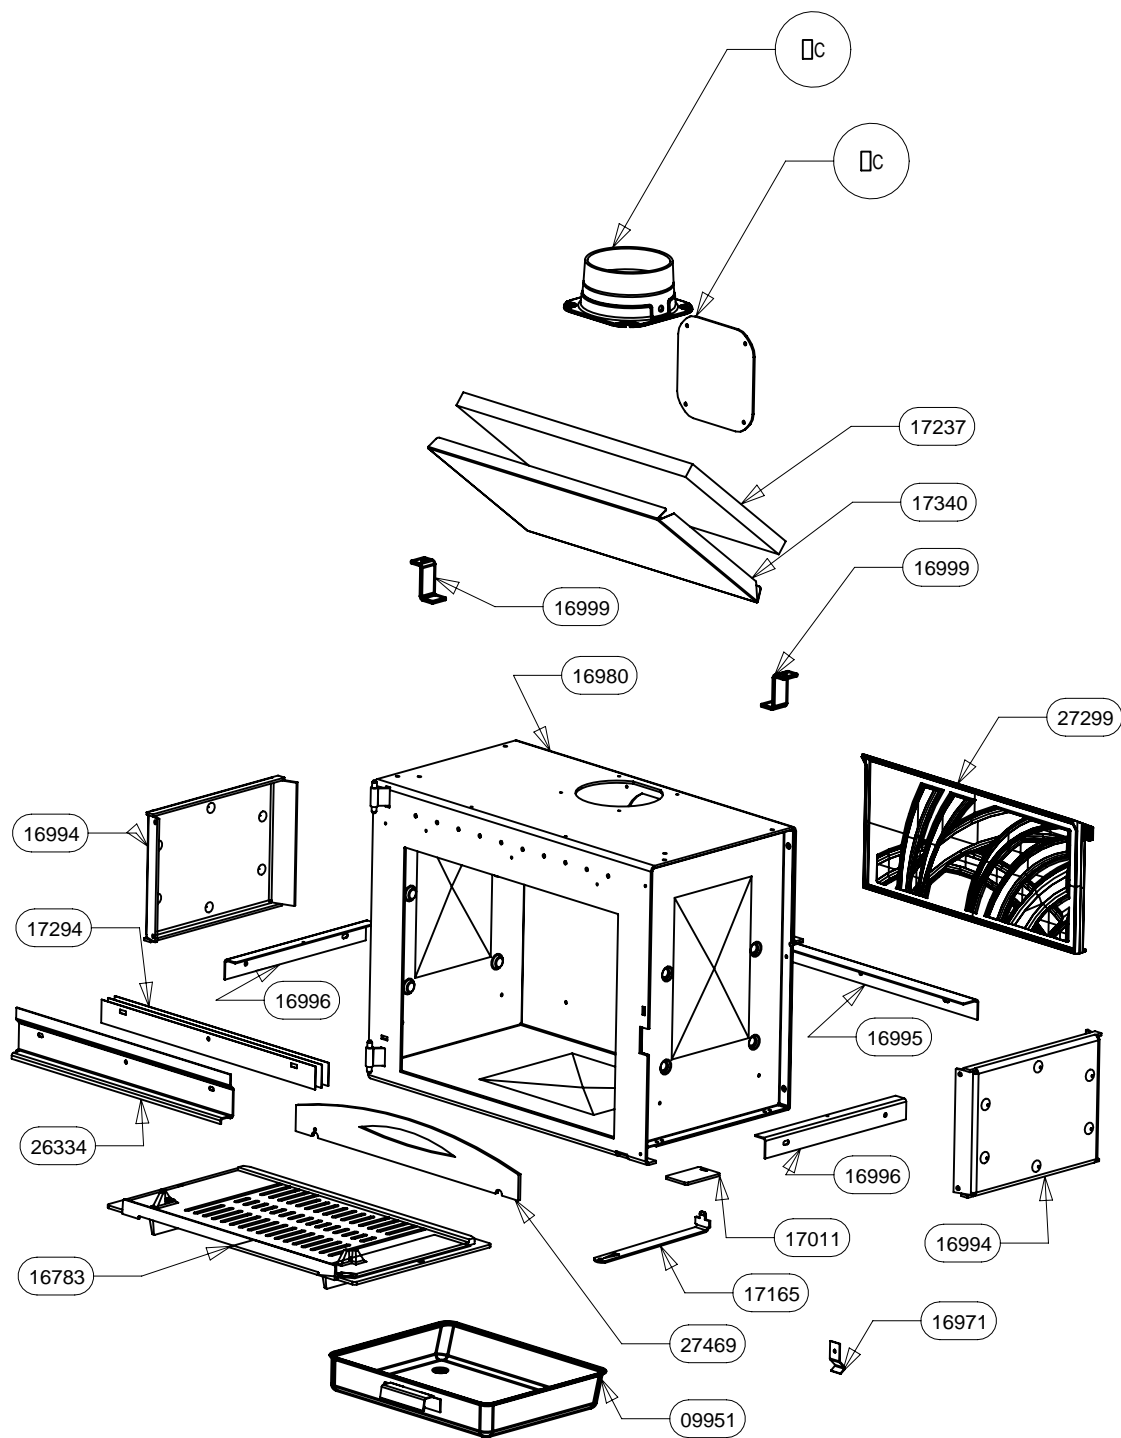

POUR TOUTE COMMANDE DE PIECES D'HABILLAGE,  
PRECISER IMPERATIVEMENT LA COULEUR!

26057	ECROU A EMBASE CRANTEE H M5	20
30100	1/4 DE CERCLE HAUT ET BAS	2
30099	1/4 DE CERCLE GAUCHE ET DROIT	2
25654	GOUJON A SOUDER CDF M5x10	20
30101	SUPPORT ARRIERE VALLAURIS RONDO	4
26575	TRAVERSE DE FACADE	2
26586	EQUERRE DE CENTRAGE VALLAURIS	2
CODE ARTICLE	DESIGNATION	QTE

POUR TOUTE COMMANDE DE PIECES D'HABILLAGE, PRECISER IMPERATIVEMENT LA COULEUR!

CACHE TUYAU BAS	26584	1
PROTECTION ARRIERE CACHE	26579	1
DESSUS	26574	1
PROTECTION DESSUS/ARRIERE	26573	1
AILETTE	26572	1
TRAVERSE SUPERIEURE	26571	1
PROTECTION ARRIERE	26569	1
PROTECTION LATERALE	26568	2
COTE HABILLAGE	26567	2
OMEGA SUPPORT CORPS DE CHAUFFE	26566	2
PROTECTION DE BUCHER	26565	1
ES POIGNEE DE PANIER	26562	1
PANIER	26561	1
TIROIR	26559	1
BAVETTE	26557	1
ARRIERE DE SOCLE	26556	1
EQUERRE	26555	2
PAROI DE BUCHER	26554	2
COTE DE SOCLE	26553	2
AVANT DE SOCLE	26552	1
PLAQUE DE SOL	26551	1
ENTRETOISE LG 16	16920	6
LOGO SUPRA	13015	1
ROULEMENT A BILLES	11464	4
AXE DE POIGNEE	10665	4
DESIGNATION	CODE ARTICLE	QTE

POUR TOUTE COMMANDE DE PIECES D'HABILLAGE,  
PRECISER IMPERATIVEMENT LA COULEUR!

TIRETTE AIR DE GRILLE	17165	17165	1
TAMPON TOLE	28690	28690	1
SOLE	16783	16783	1
RESSORT DE FERMETURE PB50	16971	16971	1
REGISTRE D'AIR	17011	17011	1
PLAQUE D'ATRE	16784	27299	1
PATTE D'ACCROCHAGE	16999	16999	2
EQUERRE	16996	16996	2
ENS.SOUDE CORPS DE CHAUFFE	16980	16980	1
ENS.SOUDE CENDRIER	09951	09951	1
DOUBLAGE DEFLECTEUR DE FUMEE	17340	17340	1
DEFLECTEUR VITRE	26334	26334	1
DEFLECTEUR VERMICULITE	17237	17237	1
COTE INTERIEUR DE CORPS DE CHAUFFE	16994	16994	2
CHENET	27469	27469	1
CALAGE DEFLECTEUR	17294	17294	3
BUSE FONTE DIA.150/153	28689	28689	1
APPUI ARRIERE DE SOLE	16995	16995	1
DESIGNATION	VALLAURIS	VALLAURIS 2	QTE