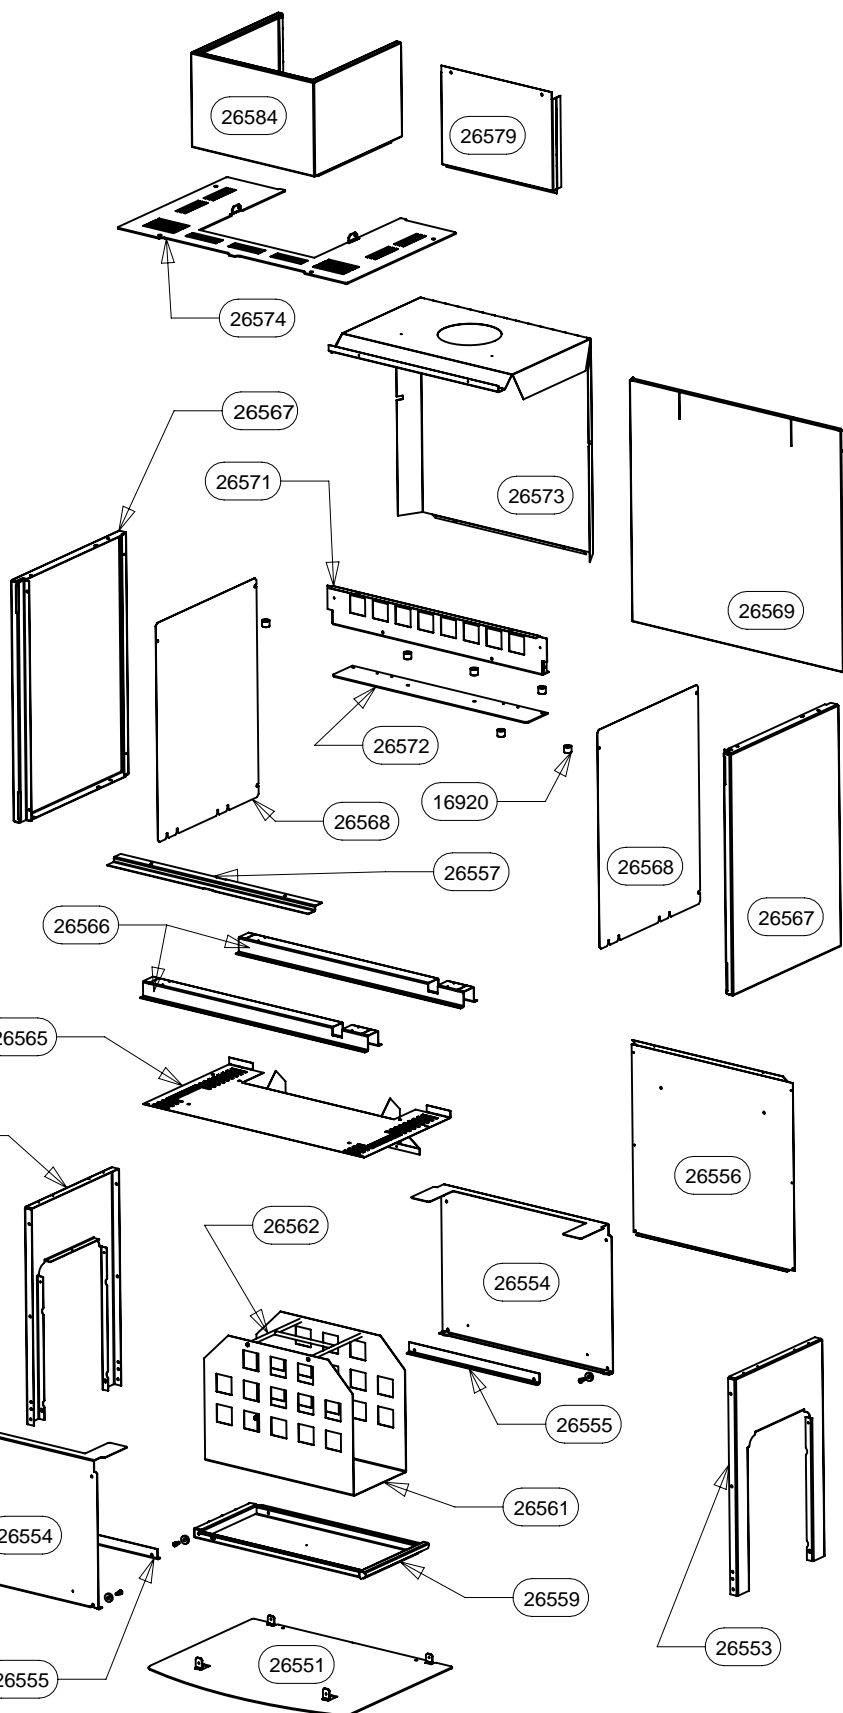

POUR TOUTE COMMANDE DE PIECES D'HABILLAGE,  
PRECISER IMPERATIVEMENT LA COULEUR!

26057	ECROU A EMBASE CRANTEE H M5	20
30100	1/4 DE CERCLE HAUT ET BAS	2
30099	1/4 DE CERCLE GAUCHE ET DROIT	2
25654	GOUJON A SOUDER CDF M5x10	20
30101	SUPPORT ARRIERE VALLAURIS RONDO	4
26575	TRAVERSE DE FACADE	2
26586	EQUERRE DE CENTRAGE VALLAURIS	2
CODE ARTICLE	DESIGNATION	QTE

POUR TOUTE COMMANDE DE PIECES D'HABILLAGE, PRECISER IMPERATIVEMENT LA COULEUR!

CACHE TUYAU BAS	26584	1
PROTECTION ARRIERE CACHE	26579	1
DESSUS	26574	1
PROTECTION DESSUS/ARRIERE	26573	1
AILETTE	26572	1
TRAVERSE SUPERIEURE	26571	1
PROTECTION ARRIERE	26569	1
PROTECTION LATERALE	26568	2
COTE HABILLAGE	26567	2
OMEGA SUPPORT CORPS DE CHAUFFE	26566	2
PROTECTION DE BUCHER	26565	1
ES POIGNEE DE PANIER	26562	1
PANIER	26561	1
TIROIR	26559	1
BAVETTE	26557	1
ARRIERE DE SOCLE	26556	1
EQUERRE	26555	2
PAROI DE BUCHER	26554	2
COTE DE SOCLE	26553	2
AVANT DE SOCLE	26552	1
PLAQUE DE SOL	26551	1
ENTRETOISE LG 16	16920	6
LOGO SUPRA	13015	1
ROULEMENT A BILLES	11464	4
AXE DE POIGNEE	10665	4
DESIGNATION	CODE ARTICLE	QTE

POUR TOUTE COMMANDE DE PIECES D'HABILLAGE,  
PRECISER IMPERATIVEMENT LA COULEUR!

TIRETTE AIR DE GRILLE	17165	17165	1
TAMPON TOLE	28690	28690	1
SOLE	16783	16783	1
RESSORT DE FERMETURE PB50	16971	16971	1
REGISTRE D'AIR	17011	17011	1
PLAQUE D'ATRE	16784	27299	1
PATTE D'ACCROCHAGE	16999	16999	2
EQUERRE	16996	16996	2
ENS.SOUDE CORPS DE CHAUFFE	16980	16980	1
ENS.SOUDE CENDRIER	09951	09951	1
DOUBLAGE DEFLECTEUR DE FUMEE	17340	17340	1
DEFLECTEUR VITRE	26334	26334	1
DEFLECTEUR VERMICULITE	17237	17237	1
COTE INTERIEUR DE CORPS DE CHAUFFE	16994	16994	2
CHENET	27469	27469	1
CALAGE DEFLECTEUR	17294	17294	3
BUSE FONTE DIA.150/153	28689	28689	1
APPUI ARRIERE DE SOLE	16995	16995	1
DESIGNATION	VALLAURIS	VALLAURIS 2	QTE