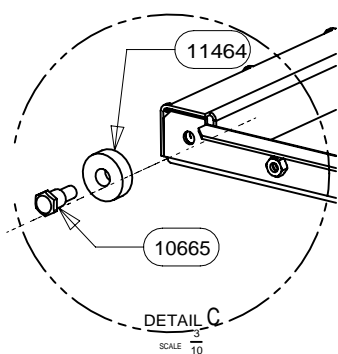

POUR TOUTE COMMANDE DE PIECES D'HABILLAGE,  
PRECISER IMPERATIVEMENT LA COULEUR!

26057	ECROU A EMBASE CRANTEE H M5	20
30100	1/4 DE CERCLE HAUT ET BAS	2
30099	1/4 DE CERCLE GAUCHE ET DROIT	2
25654	GOUJON A SOUDER CDF M5x10	20
30101	SUPPORT ARRIERE VALLAURIS RONDO	4
26575	TRAVERSE DE FACADE	2
26586	EQUERRE DE CENTRAGE VALLAURIS	2
CODE ARTICLE	DESIGNATION	QTE

POUR TOUTE COMMANDE DE PIECES D'HABILLAGE, PRECISER IMPERATIVEMENT LA COULEUR!

CACHE TUYAU BAS	26584	1
PROTECTION ARRIERE CACHE	26579	1
DESSUS	26574	1
PROTECTION DESSUS/ARRIERE	26573	1
AILETTE	26572	1
TRAVERSE SUPERIEURE	26571	1
PROTECTION ARRIERE	26569	1
PROTECTION LATERALE	26568	2
COTE HABILLAGE	26567	2
OMEGA SUPPORT CORPS DE CHAUFFE	26566	2
PROTECTION DE BUCHER	26565	1
ES POIGNEE DE PANIER	26562	1
PANIER	26561	1
TIROIR	26559	1
BAVETTE	26557	1
ARRIERE DE SOCLE	26556	1
EQUERRE	26555	2
PAROI DE BUCHER	26554	2
COTE DE SOCLE	26553	2
AVANT DE SOCLE	26552	1
PLAQUE DE SOL	26551	1
ENTRETOISE LG 16	16920	6
LOGO SUPRA	13015	1
ROULEMENT A BILLES	11464	4
AXE DE POIGNEE	10665	4
DESIGNATION	CODE ARTICLE	QTE

POUR TOUTE COMMANDE DE PIECES D'HABILLAGE,  
PRECISER IMPERATIVEMENT LA COULEUR!

TIRETTE AIR DE GRILLE	17165	17165	1
TAMPON TOLE	28690	28690	1
SOLE	16783	16783	1
RESSORT DE FERMETURE PB50	16971	16971	1
REGISTRE D'AIR	17011	17011	1
PLAQUE D'ATRE	16784	27299	1
PATTE D'ACCROCHAGE	16999	16999	2
EQUERRE	16996	16996	2
ENS.SOUDE CORPS DE CHAUFFE	16980	16980	1
ENS.SOUDE CENDRIER	09951	09951	1
DOUBLAGE DEFLECTEUR DE FUMEE	17340	17340	1
DEFLECTEUR VITRE	26334	26334	1
DEFLECTEUR VERMICULITE	17237	17237	1
COTE INTERIEUR DE CORPS DE CHAUFFE	16994	16994	2
CHENET	27469	27469	1
CALAGE DEFLECTEUR	17294	17294	3
BUSE FONTE DIA.150/153	28689	28689	1
APPUI ARRIERE DE SOLE	16995	16995	1
DESIGNATION	VALLAURIS	VALLAURIS 2	QTE