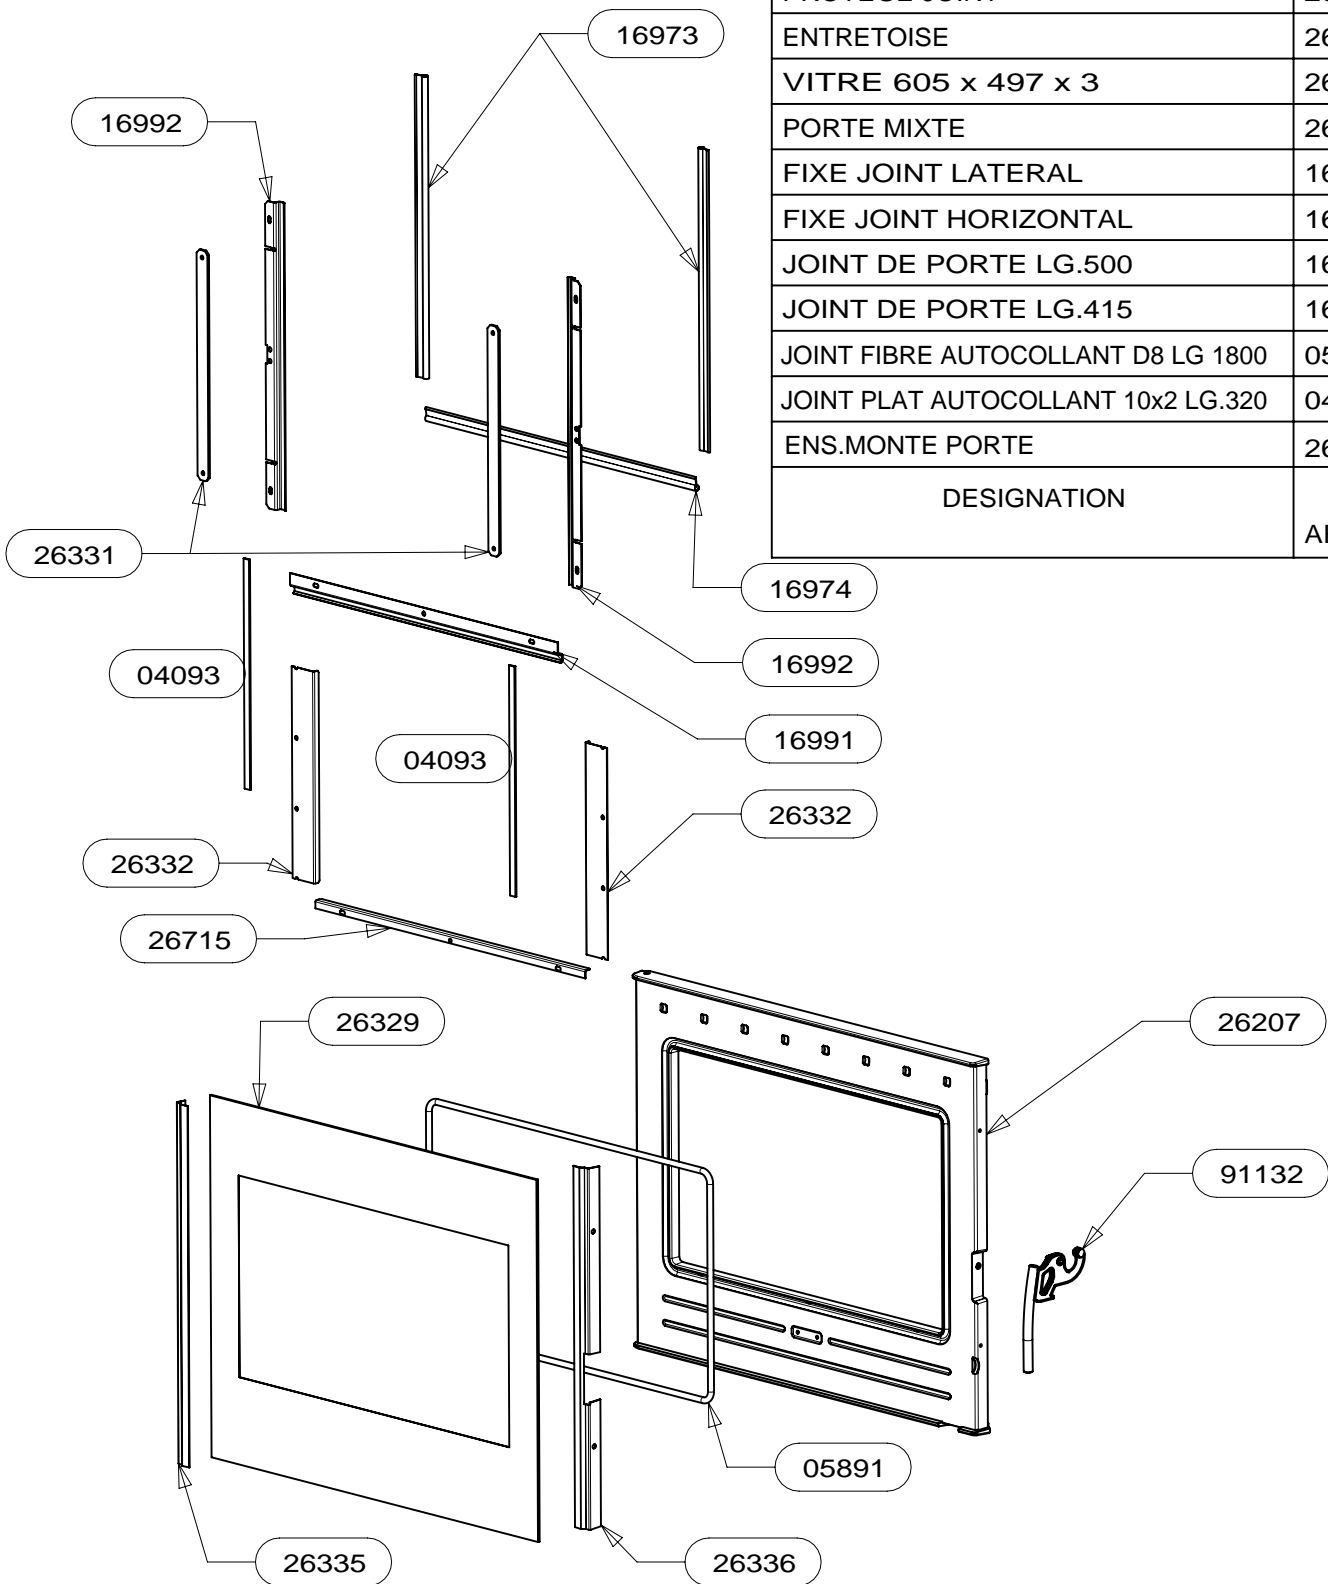

POUR TOUTE COMMANDE DE PIECES
D'HABILLAGE, PRECISER IMPERATI-
VEMENT LA COULEUR!

ENSEMBLE MONTE POIGNEE RONDE	91132	1
BAVETTE	26715	1
FIXE VITRE DROIT	26336	1
FIXE VITRE GAUCHE	26335	1
PROTEGE JOINT	26332	2
ENTRETOISE	26331	2
VITRE 605 x 497 x 3	26329	1
PORTE MIXTE	26207	1
FIXE JOINT LATERAL	16992	2
FIXE JOINT HORIZONTAL	16991	1
JOINT DE PORTE LG.500	16974	1
JOINT DE PORTE LG.415	16973	2
JOINT FIBRE AUTOCOLLANT D8 LG 1800	05891	1
JOINT PLAT AUTOCOLLANT 10x2 LG.320	04093	2
ENS.MONTE PORTE	26330	1
DESIGNATION	CODE ARTICLE	QTE