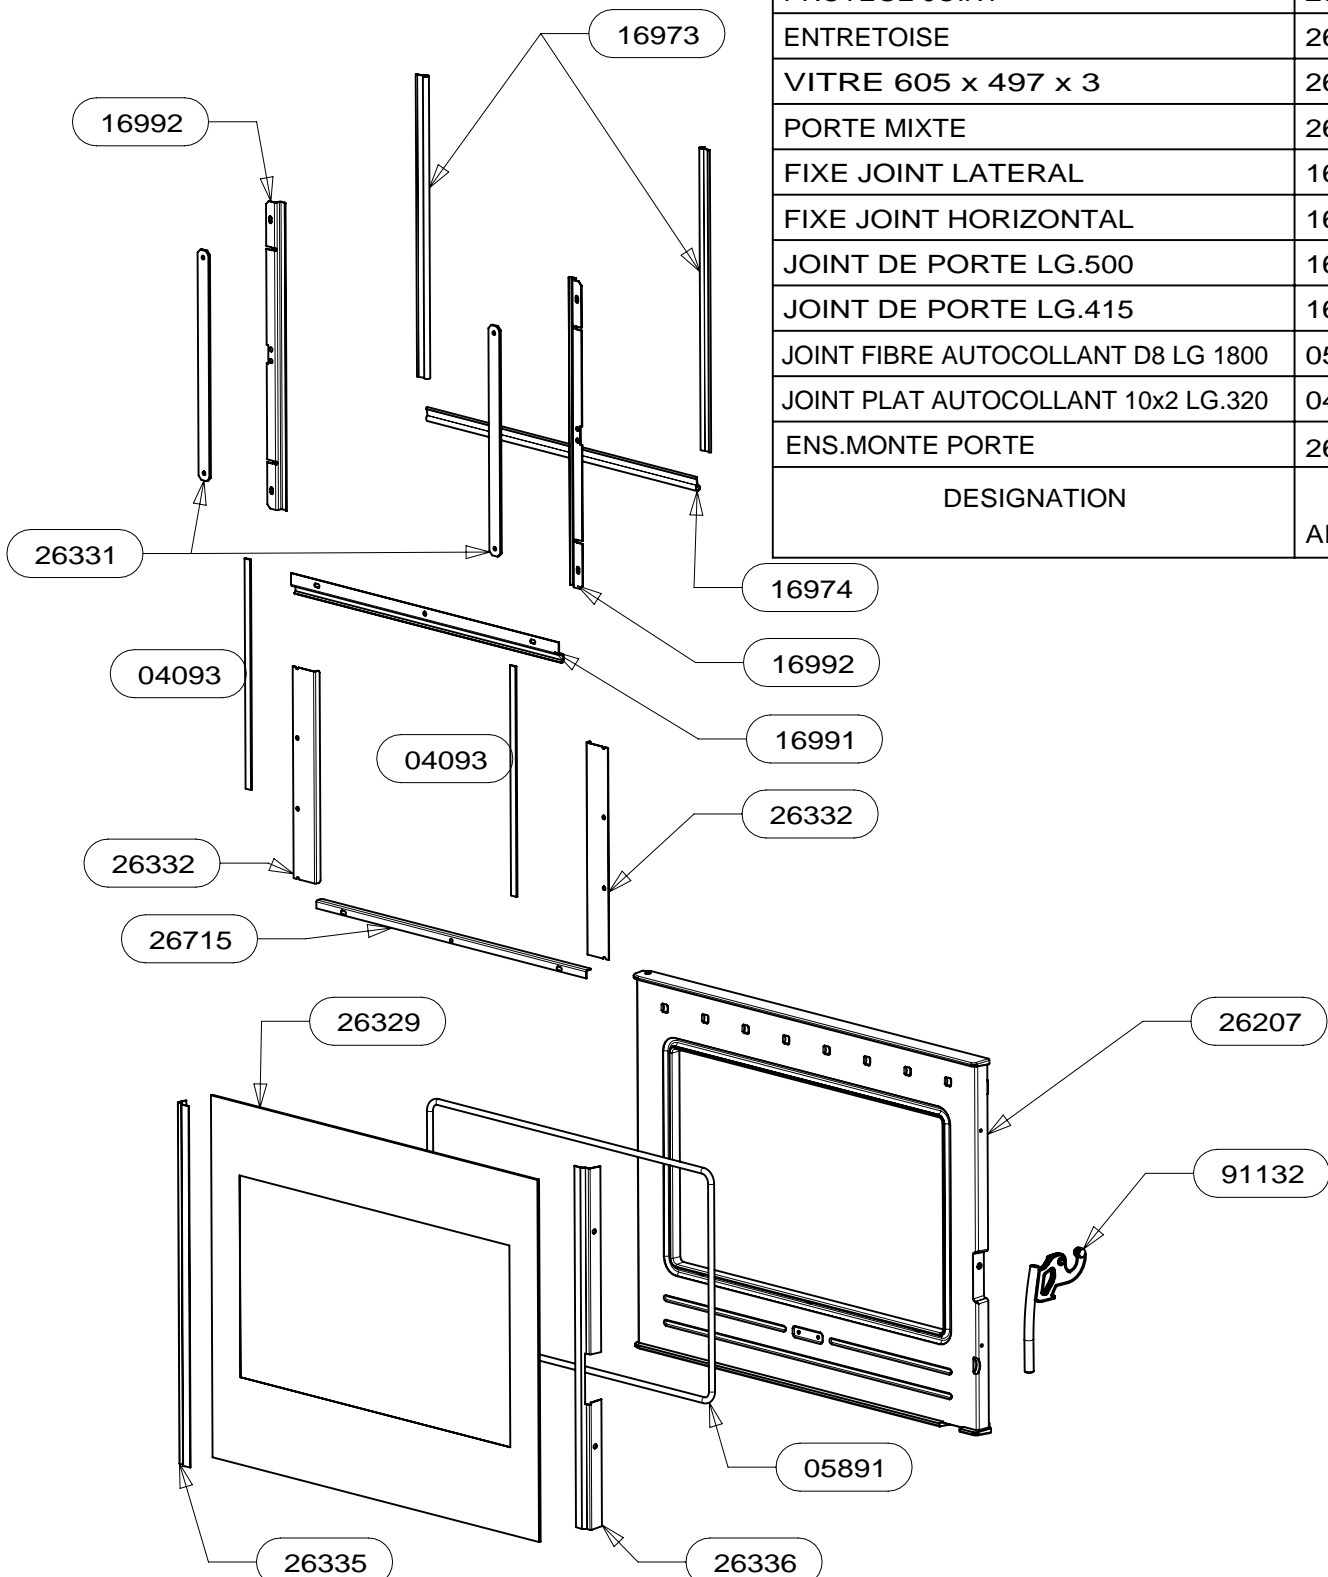

POUR TOUTE COMMANDE DE PIECES
D'HABILLAGE, PRECISER IMPERATI-
VEMENT LA COULEUR!

ENSEMBLE MONTE POIGNEE RONDE	91132	1
BAVETTE	26715	1
FIXE VITRE DROIT	26336	1
FIXE VITRE GAUCHE	26335	1
PROTEGE JOINT	26332	2
ENTRETOISE	26331	2
VITRE 605 x 497 x 3	26329	1
PORTE MIXTE	26207	1
FIXE JOINT LATERAL	16992	2
FIXE JOINT HORIZONTAL	16991	1
JOINT DE PORTE LG.500	16974	1
JOINT DE PORTE LG.415	16973	2
JOINT FIBRE AUTOCOLLANT D8 LG 1800	05891	1
JOINT PLAT AUTOCOLLANT 10x2 LG.320	04093	2
ENS.MONTE PORTE	26330	1
DESIGNATION	CODE ARTICLE	QTE