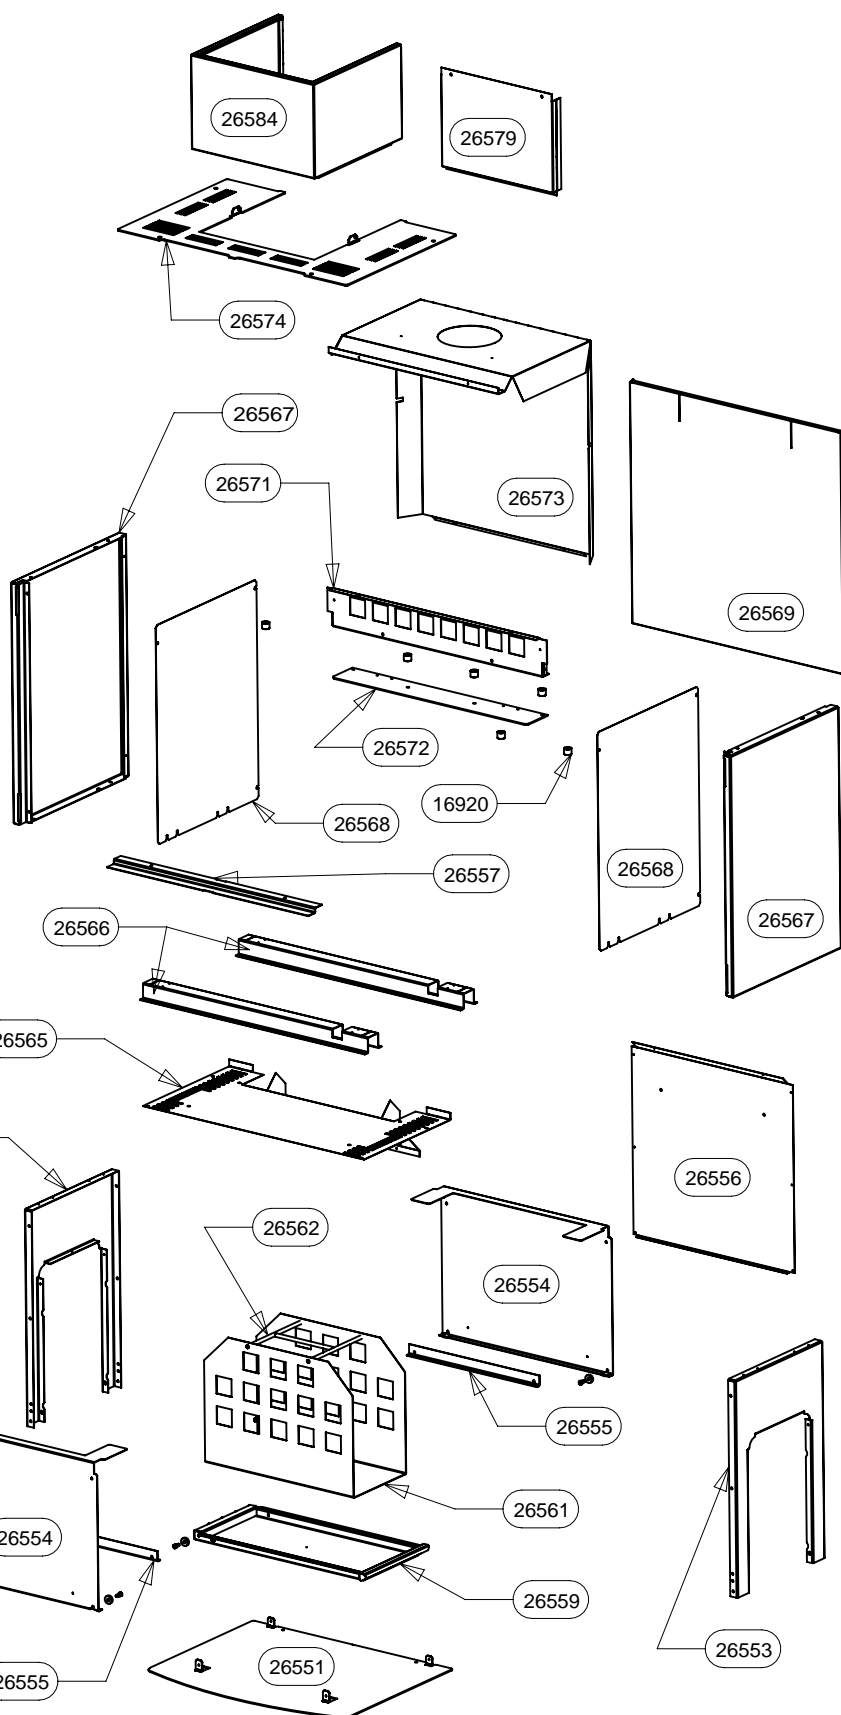

POUR TOUTE COMMANDE DE PIECES D'HABILLAGE,  
PRECISER IMPERATIVEMENT LA COULEUR!

26575	TRAVERSE DE FACADE	2
11138	VIS	26
30633	CACHE ARRIERE	2
26586	EQUERRE DE CENTRAGE VALLAURIS	2
30445	PARTIE GAUCHE ET DROITE - CADRE TABLO	2
30444	PARTIE HAUTE ET BASSE - CADRE TABLO	2
CODE ARTICLE	DESIGNATION	QTE

POUR TOUTE COMMANDE DE PIECES D'HABILLAGE, PRECISER IMPERATIVEMENT LA COULEUR!

CACHE TUYAU BAS	26584	1
PROTECTION ARRIERE CACHE	26579	1
DESSUS	26574	1
PROTECTION DESSUS/ARRIERE	26573	1
AILETTE	26572	1
TRAVERSE SUPERIEURE	26571	1
PROTECTION ARRIERE	26569	1
PROTECTION LATERALE	26568	2
COTE HABILLAGE	26567	2
OMEGA SUPPORT CORPS DE CHAUFFE	26566	2
PROTECTION DE BUCHER	26565	1
ES POIGNEE DE PANIER	26562	1
PANIER	26561	1
TIROIR	26559	1
BAVETTE	26557	1
ARRIERE DE SOCLE	26556	1
EQUERRE	26555	2
PAROI DE BUCHER	26554	2
COTE DE SOCLE	26553	2
AVANT DE SOCLE	26552	1
PLAQUE DE SOL	26551	1
ENTRETOISE LG 16	16920	6
LOGO SUPRA	13015	1
ROULEMENT A BILLES	11464	4
AXE DE POIGNEE	10665	4
DESIGNATION	CODE ARTICLE	QTE

POUR TOUTE COMMANDE DE PIECES D'HABILLAGE,  
PRECISER IMPERATIVEMENT LA COULEUR!

TIRETTE AIR DE GRILLE	17165	17165	1
TAMPON TOLE	28690	28690	1
SOLE	16783	16783	1
RESSORT DE FERMETURE PB50	16971	16971	1
REGISTRE D'AIR	17011	17011	1
PLAQUE D'ATRE	16784	27299	1
PATTE D'ACCROCHAGE	16999	16999	2
EQUERRE	16996	16996	2
ENS.SOUDE CORPS DE CHAUFFE	16980	16980	1
ENS.SOUDE CENDRIER	09951	09951	1
DOUBLAGE DEFLECTEUR DE FUMEE	17340	17340	1
DEFLECTEUR VITRE	26334	26334	1
DEFLECTEUR VERMICULITE	17237	17237	1
COTE INTERIEUR DE CORPS DE CHAUFFE	16994	16994	2
CHENET VALLAURIS	26585	26585	1
CALAGE DEFLECTEUR	17294	17294	3
BUSE FONTE DIA.150/153	28689	28689	1
APPUI ARRIERE DE SOLE	16995	16995	1
DESIGNATION	VALLAURIS	VALLAURIS 2	QTE