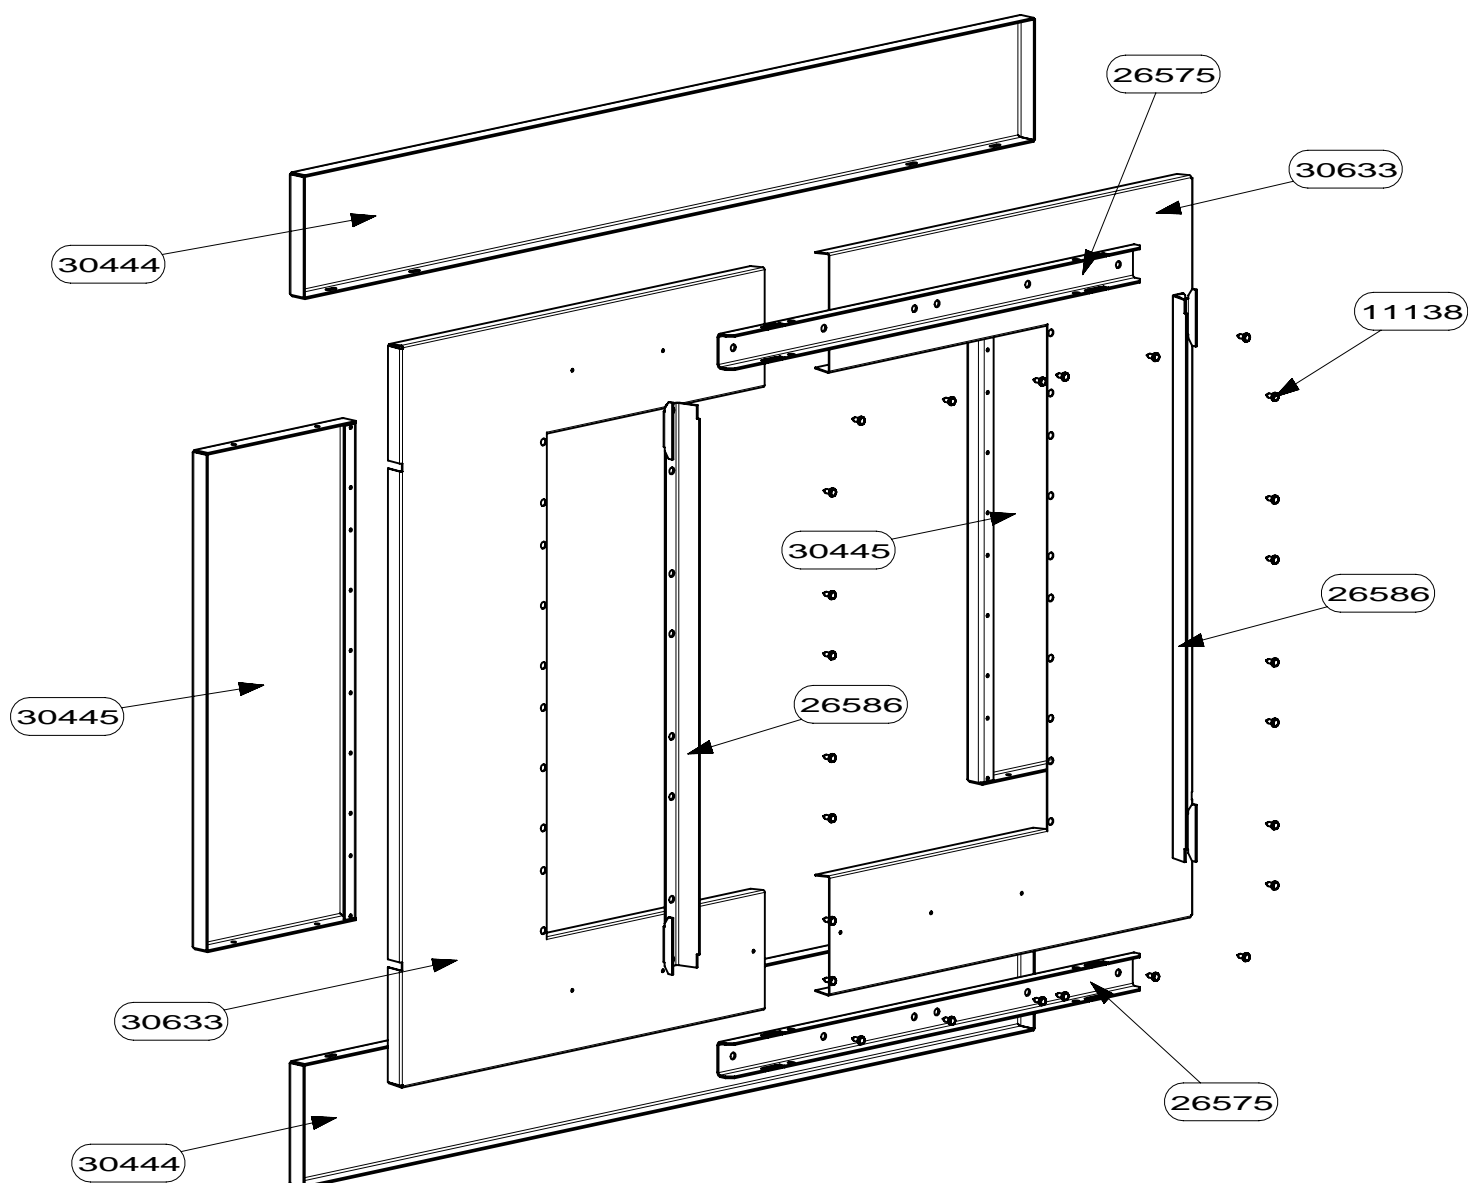

POUR TOUTE COMMANDE DE PIECES D'HABILLAGE,  
PRECISER IMPERATIVEMENT LA COULEUR!

26575	TRAVERSE DE FACADE	2
11138	VIS	26
30633	CACHE ARRIERE	2
26586	EQUERRE DE CENTRAGE VALLAURIS	2
30445	PARTIE GAUCHE ET DROITE - CADRE TABLO	2
30444	PARTIE HAUTE ET BASSE - CADRE TABLO	2
CODE ARTICLE	DESIGNATION	QTE

POUR TOUTE COMMANDE DE PIECES D'HABILLAGE, PRECISER IMPERATIVEMENT LA COULEUR!

CACHE TUYAU BAS	26584	1
PROTECTION ARRIERE CACHE	26579	1
DESSUS	26574	1
PROTECTION DESSUS/ARRIERE	26573	1
AILETTE	26572	1
TRAVERSE SUPERIEURE	26571	1
PROTECTION ARRIERE	26569	1
PROTECTION LATERALE	26568	2
COTE HABILLAGE	26567	2
OMEGA SUPPORT CORPS DE CHAUFFE	26566	2
PROTECTION DE BUCHER	26565	1
ES POIGNEE DE PANIER	26562	1
PANIER	26561	1
TIROIR	26559	1
BAVETTE	26557	1
ARRIERE DE SOCLE	26556	1
EQUERRE	26555	2
PAROI DE BUCHER	26554	2
COTE DE SOCLE	26553	2
AVANT DE SOCLE	26552	1
PLAQUE DE SOL	26551	1
ENTRETOISE LG 16	16920	6
LOGO SUPRA	13015	1
ROULEMENT A BILLES	11464	4
AXE DE POIGNEE	10665	4
DESIGNATION	CODE ARTICLE	QTE

POUR TOUTE COMMANDE DE PIECES D'HABILLAGE,  
PRECISER IMPERATIVEMENT LA COULEUR!

TIRETTE AIR DE GRILLE	17165	17165	1
TAMPON TOLE	28690	28690	1
SOLE	16783	16783	1
RESSORT DE FERMETURE PB50	16971	16971	1
REGISTRE D'AIR	17011	17011	1
PLAQUE D'ATRE	16784	27299	1
PATTE D'ACCROCHAGE	16999	16999	2
EQUERRE	16996	16996	2
ENS.SOUDE CORPS DE CHAUFFE	16980	16980	1
ENS.SOUDE CENDRIER	09951	09951	1
DOUBLAGE DEFLECTEUR DE FUMEE	17340	17340	1
DEFLECTEUR VITRE	26334	26334	1
DEFLECTEUR VERMICULITE	17237	17237	1
COTE INTERIEUR DE CORPS DE CHAUFFE	16994	16994	2
CHENET VALLAURIS	26585	26585	1
CALAGE DEFLECTEUR	17294	17294	3
BUSE FONTE DIA.150/153	28689	28689	1
APPUI ARRIERE DE SOLE	16995	16995	1
DESIGNATION	VALLAURIS	VALLAURIS 2	QTE