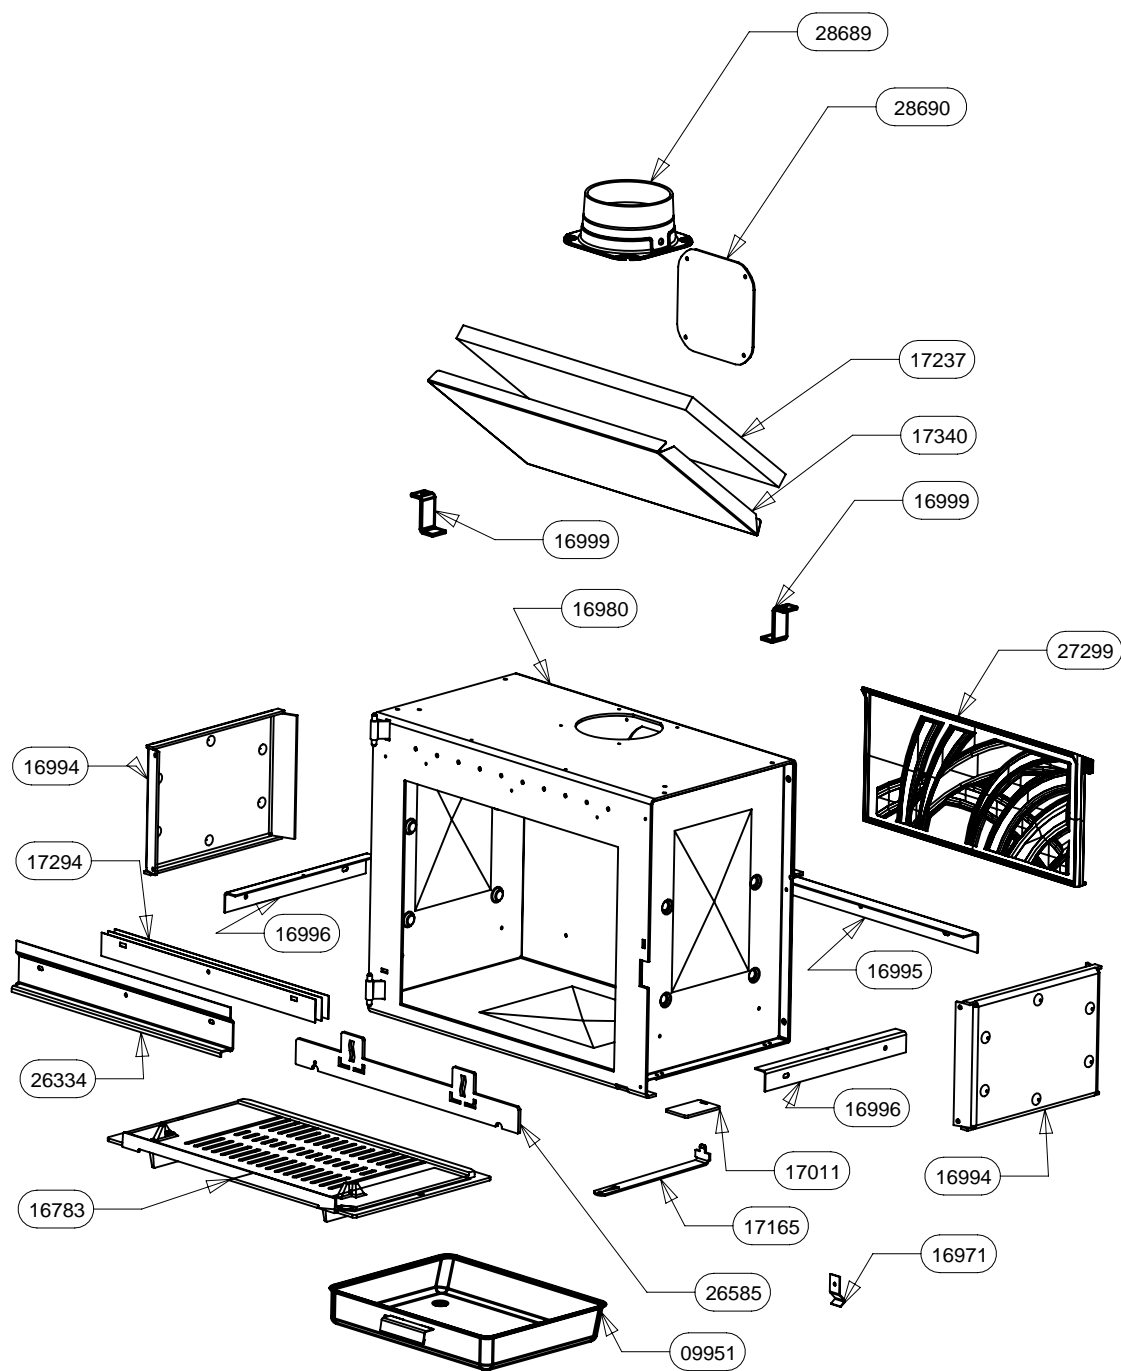

POUR TOUTE COMMANDE DE PIECES D'HABILLAGE,  
PRECISER IMPERATIVEMENT LA COULEUR!

26575	TRAVERSE DE FACADE	2
11138	VIS	26
30633	CACHE ARRIERE	2
26586	EQUERRE DE CENTRAGE VALLAURIS	2
30445	PARTIE GAUCHE ET DROITE - CADRE TABLO	2
30444	PARTIE HAUTE ET BASSE - CADRE TABLO	2
CODE ARTICLE	DESIGNATION	QTE

POUR TOUTE COMMANDE DE PIECES D'HABILLAGE, PRECISER IMPERATIVEMENT LA COULEUR!

CACHE TUYAU BAS	26584	1
PROTECTION ARRIERE CACHE	26579	1
DESSUS	26574	1
PROTECTION DESSUS/ARRIERE	26573	1
AILETTE	26572	1
TRAVERSE SUPERIEURE	26571	1
PROTECTION ARRIERE	26569	1
PROTECTION LATERALE	26568	2
COTE HABILLAGE	26567	2
OMEGA SUPPORT CORPS DE CHAUFFE	26566	2
PROTECTION DE BUCHER	26565	1
ES POIGNEE DE PANIER	26562	1
PANIER	26561	1
TIROIR	26559	1
BAVETTE	26557	1
ARRIERE DE SOCLE	26556	1
EQUERRE	26555	2
PAROI DE BUCHER	26554	2
COTE DE SOCLE	26553	2
AVANT DE SOCLE	26552	1
PLAQUE DE SOL	26551	1
ENTRETOISE LG 16	16920	6
LOGO SUPRA	13015	1
ROULEMENT A BILLES	11464	4
AXE DE POIGNEE	10665	4
DESIGNATION	CODE ARTICLE	QTE

POUR TOUTE COMMANDE DE PIECES D'HABILLAGE,  
PRECISER IMPERATIVEMENT LA COULEUR!

TIRETTE AIR DE GRILLE	17165	17165	1
TAMPON TOLE	28690	28690	1
SOLE	16783	16783	1
RESSORT DE FERMETURE PB50	16971	16971	1
REGISTRE D'AIR	17011	17011	1
PLAQUE D'ATRE	16784	27299	1
PATTE D'ACCROCHAGE	16999	16999	2
EQUERRE	16996	16996	2
ENS.SOUDE CORPS DE CHAUFFE	16980	16980	1
ENS.SOUDE CENDRIER	09951	09951	1
DOUBLAGE DEFLECTEUR DE FUMEE	17340	17340	1
DEFLECTEUR VITRE	26334	26334	1
DEFLECTEUR VERMICULITE	17237	17237	1
COTE INTERIEUR DE CORPS DE CHAUFFE	16994	16994	2
CHENET VALLAURIS	26585	26585	1
CALAGE DEFLECTEUR	17294	17294	3
BUSE FONTE DIA.150/153	28689	28689	1
APPUI ARRIERE DE SOLE	16995	16995	1
DESIGNATION	VALLAURIS	VALLAURIS 2	QTE