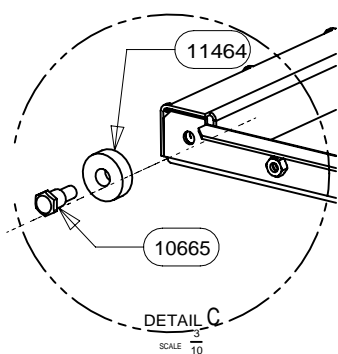

POUR TOUTE COMMANDE DE PIECES D'HABILLAGE,  
PRECISER IMPERATIVEMENT LA COULEUR!

26575	TRAVERSE DE FACADE	2
11138	VIS	26
30633	CACHE ARRIERE	2
26586	EQUERRE DE CENTRAGE VALLAURIS	2
30445	PARTIE GAUCHE ET DROITE - CADRE TABLO	2
30444	PARTIE HAUTE ET BASSE - CADRE TABLO	2
CODE ARTICLE	DESIGNATION	QTE

POUR TOUTE COMMANDE DE PIECES D'HABILLAGE, PRECISER IMPERATIVEMENT LA COULEUR!

CACHE TUYAU BAS	26584	1
PROTECTION ARRIERE CACHE	26579	1
DESSUS	26574	1
PROTECTION DESSUS/ARRIERE	26573	1
AILETTE	26572	1
TRAVERSE SUPERIEURE	26571	1
PROTECTION ARRIERE	26569	1
PROTECTION LATERALE	26568	2
COTE HABILLAGE	26567	2
OMEGA SUPPORT CORPS DE CHAUFFE	26566	2
PROTECTION DE BUCHER	26565	1
ES POIGNEE DE PANIER	26562	1
PANIER	26561	1
TIROIR	26559	1
BAVETTE	26557	1
ARRIERE DE SOCLE	26556	1
EQUERRE	26555	2
PAROI DE BUCHER	26554	2
COTE DE SOCLE	26553	2
AVANT DE SOCLE	26552	1
PLAQUE DE SOL	26551	1
ENTRETOISE LG 16	16920	6
LOGO SUPRA	13015	1
ROULEMENT A BILLES	11464	4
AXE DE POIGNEE	10665	4
DESIGNATION	CODE ARTICLE	QTE

POUR TOUTE COMMANDE DE PIECES D'HABILLAGE,  
PRECISER IMPERATIVEMENT LA COULEUR!

TIRETTE AIR DE GRILLE	17165	17165	1
TAMPON TOLE	28690	28690	1
SOLE	16783	16783	1
RESSORT DE FERMETURE PB50	16971	16971	1
REGISTRE D'AIR	17011	17011	1
PLAQUE D'ATRE	16784	27299	1
PATTE D'ACCROCHAGE	16999	16999	2
EQUERRE	16996	16996	2
ENS.SOUDE CORPS DE CHAUFFE	16980	16980	1
ENS.SOUDE CENDRIER	09951	09951	1
DOUBLAGE DEFLECTEUR DE FUMEE	17340	17340	1
DEFLECTEUR VITRE	26334	26334	1
DEFLECTEUR VERMICULITE	17237	17237	1
COTE INTERIEUR DE CORPS DE CHAUFFE	16994	16994	2
CHENET VALLAURIS	26585	26585	1
CALAGE DEFLECTEUR	17294	17294	3
BUSE FONTE DIA.150/153	28689	28689	1
APPUI ARRIERE DE SOLE	16995	16995	1
DESIGNATION	VALLAURIS	VALLAURIS 2	QTE