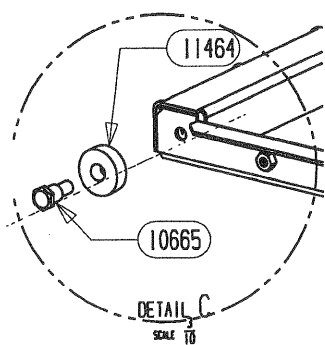

CACHE TUYAU BAS	26584	1
PROTECTION ARRIERE CACHE	26579	1
DESSUS	26574	1
PROTECTION DESSUS/ARRIERE	26573	1
AILETTE	26572	1
TRAVERSE SUPERIEURE	26571	1
PROTECTION ARRIERE	26569	1
PROTECTION LATERALE	26568	2
COTE HABILLAGE	26567	2
OMEGA SUPPORT CORPS DE CHAUFFE	26566	2
PROTECTION DE BUCHER	26565	1
ES POIGNEE DE PANIER	26562	1
PANIER	26561	1
TIROIR	26559	1
BAVETTE	26557	1
ARRIERE DE SOCLE	26556	1
EQUERRE	26555	2
PAROI DE BUCHER	26554	2
COTE DE SOCLE	26553	2
AVANT DE SOCLE	26552	1
PLAQUE DE SOL	26551	1
ENTRETOISE LG 16	16920	6
LOGO SUPRA	13015	1
ROULEMENT A BILLES	11464	4
AXE DE POIGNEE	10665	4
DESIGNATION	CODE ARTICLE	QTE

POUR TOUTE COMMANDE DE PIECES D'HABILLAGE, PRECISER IMPERATIVEMENT LA COULEUR!

TIRETTE AIR DE GRILLE	17165	17165	1
SOLE	16783	16783	1
RESSORT DE FERMETURE PB50	16971	16971	1
REGISTRE D'AIR	17011	17011	1
PLAQUE D'ATRE	16784	27299	1
PATTE D'ACCROCHAGE	16999	16999	2
ENS.SOUDE CORPS DE CHAUFFE	16980	16980	1
ENS.SOUDE CENDRIER	09951	09951	1
DOUBLAGE DEFLECTEUR DE FUMEE	17340	17340	1
DEFLECTEUR VITRE	26334	26334	1
DEFLECTEUR VERMICULITE	17237	17237	1
COTE INTERIEUR DE CORPS DE CHAUFFE	16994	16994	2
CHENET VALLAURIS	26585	26585	1
CALAGE DEFLECTEUR	17294	17294	3
BUSE PB50 ENS. SOUDE	16986	16986	1
APPUI LATERAL DE SOLE	16996	16996	2
APPUI ARRIERE DE SOLE	16995	16995	1
ADAPTATEUR BUSE 150-153	11768	11768	1
DESIGNATION	VALLAURIS	VALLAURIS 2	QTE