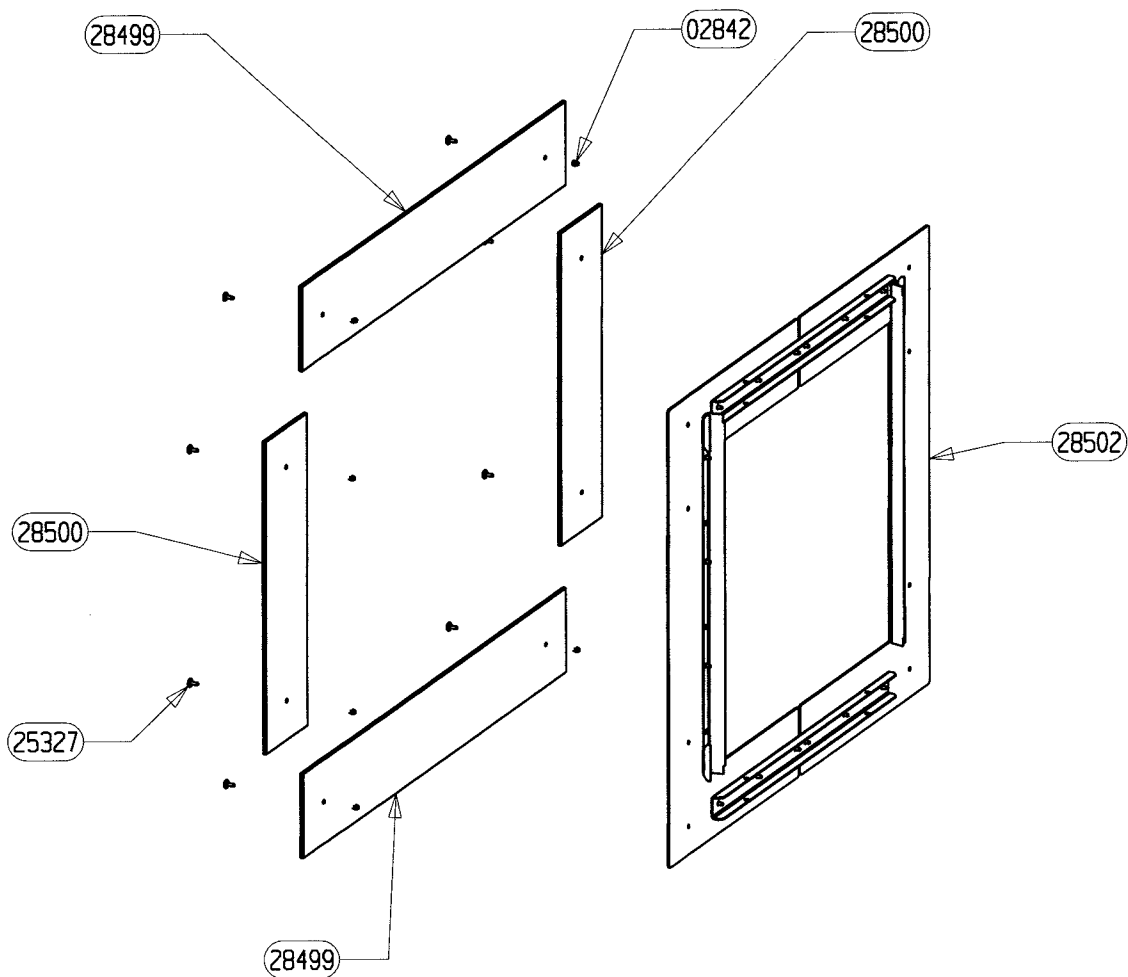

POUR TOUTE COMMANDE DE PIECES D'HABILLAG, PRECISER IMPERATIVEMENT LA COULEUR!

02842	ECROU BORGNE FORME HAUTE	8
25327	VIS DE FINITION	8
28502	FACADE VALLAURIS 3N EM	1
28500	VERRE TREMPE SERIGRAPHIE VERTICAL	2
28499	VERRE TREMPE SERIGRAPHIE HORIZONTAL	2
CODE ARTICLE	DESIGNATION	O.T.E