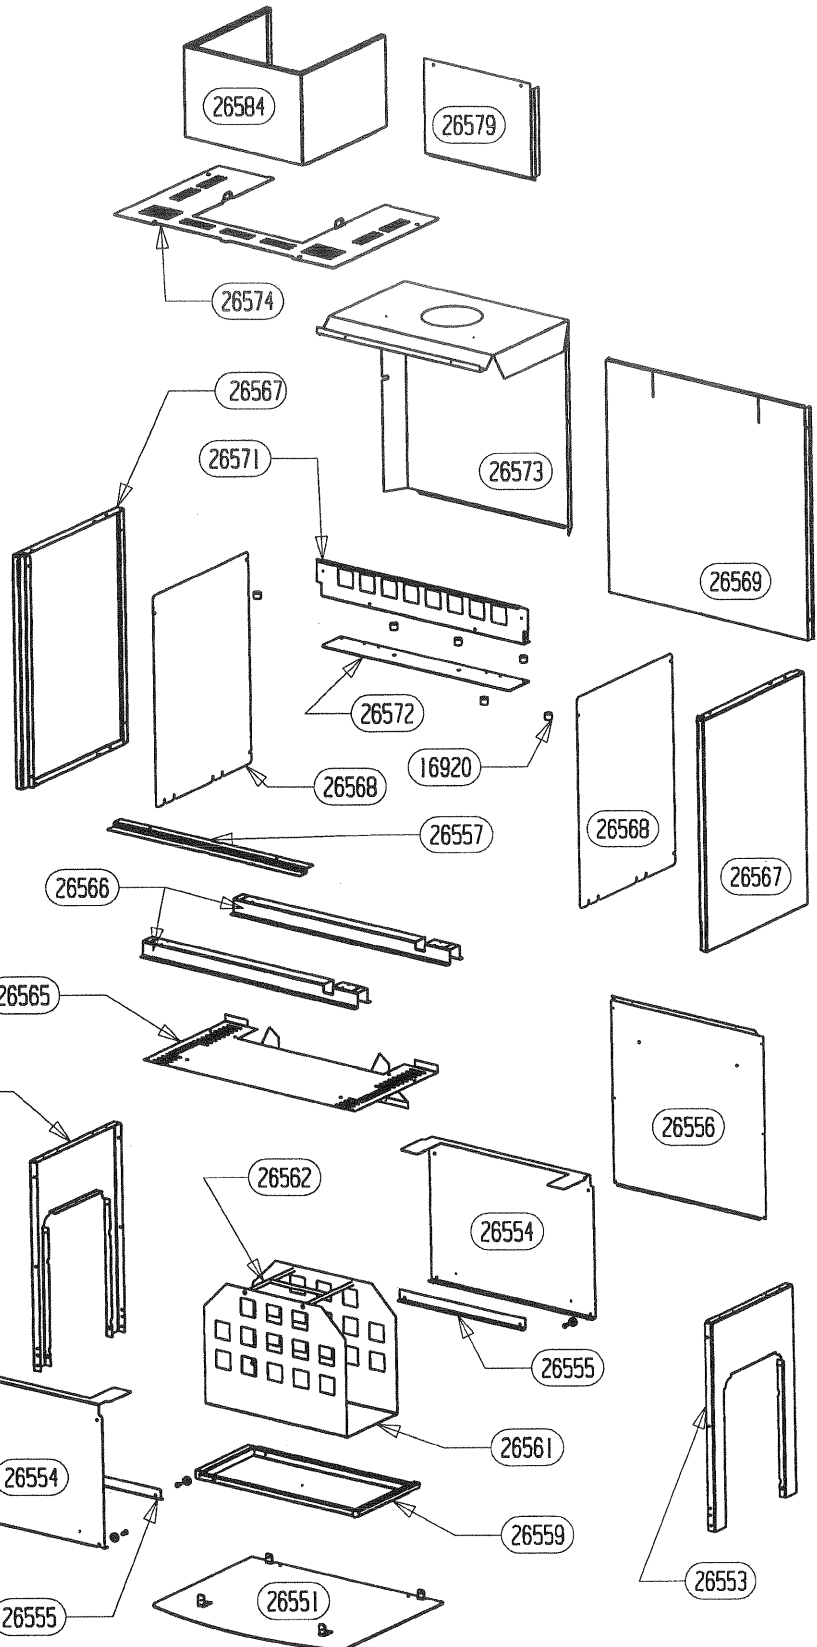

CACHE TUYAU BAS	26584	1
PROTECTION ARRIERE CACHE	26579	1
DESSUS	26574	1
PROTECTION DESSUS/ARRIERE	26573	1
AILETTE	26572	1
TRAVERSE SUPERIEURE	26571	1
PROTECTION ARRIERE	26569	1
PROTECTION LATERALE	26568	2
COTE HABILLAGE	26567	2
OMEGA SUPPORT CORPS DE CHAUFFE	26566	2
PROTECTION DE BUCHER	26565	1
ES POIGNEE DE PANIER	26562	1
PANIER	26561	1
TIROIR	26559	1
BAVETTE	26557	1
ARRIERE DE SOCLE	26556	1
EQUERRE	26555	2
PAROI DE BUCHER	26554	2
COTE DE SOCLE	26553	2
AVANT DE SOCLE	26552	1
PLAQUE DE SOL	26551	1
ENTRETOISE LG 16	16920	6
LOGO SUPRA	13015	1
ROULEMENT A BILLES	11464	4
AXE DE POIGNEE	10665	4
DESIGNATION	CODE ARTICLE	QTE

POUR TOUTE COMMANDE DE PIECES D'HABILLAGE, PRECISER IMPERATIVEMENT LA COULEUR!

TIRETTE AIR DE GRILLE	17165	17165	1
SOLE	16783	16783	1
RESSORT DE FERMETURE PB50	16971	16971	1
REGISTRE D'AIR	17011	17011	1
PLAQUE D'ATRE	16784	27299	1
PATTE D'ACCROCHAGE	16999	16999	2
ENS.SOUDE CORPS DE CHAUFFE	16980	16980	1
ENS.SOUDE CENDRIER	09951	09951	1
DOUBLAGE DEFLECTEUR DE FUMEE	17340	17340	1
DEFLECTEUR VITRE	26334	26334	1
DEFLECTEUR VERMICULITE	17237	17237	1
COTE INTERIEUR DE CORPS DE CHAUFFE	16994	16994	2
CHENET VALLAURIS	26585	26585	1
CALAGE DEFLECTEUR	17294	17294	3
BUSE PB50 ENS. SOUDE	16986	16986	1
APPUI LATERAL DE SOLE	16996	16996	2
APPUI ARRIERE DE SOLE	16995	16995	1
ADAPTATEUR BUSE 150-153	11768	11768	1
DESIGNATION	VALLAURIS	VALLAURIS 2	QTE