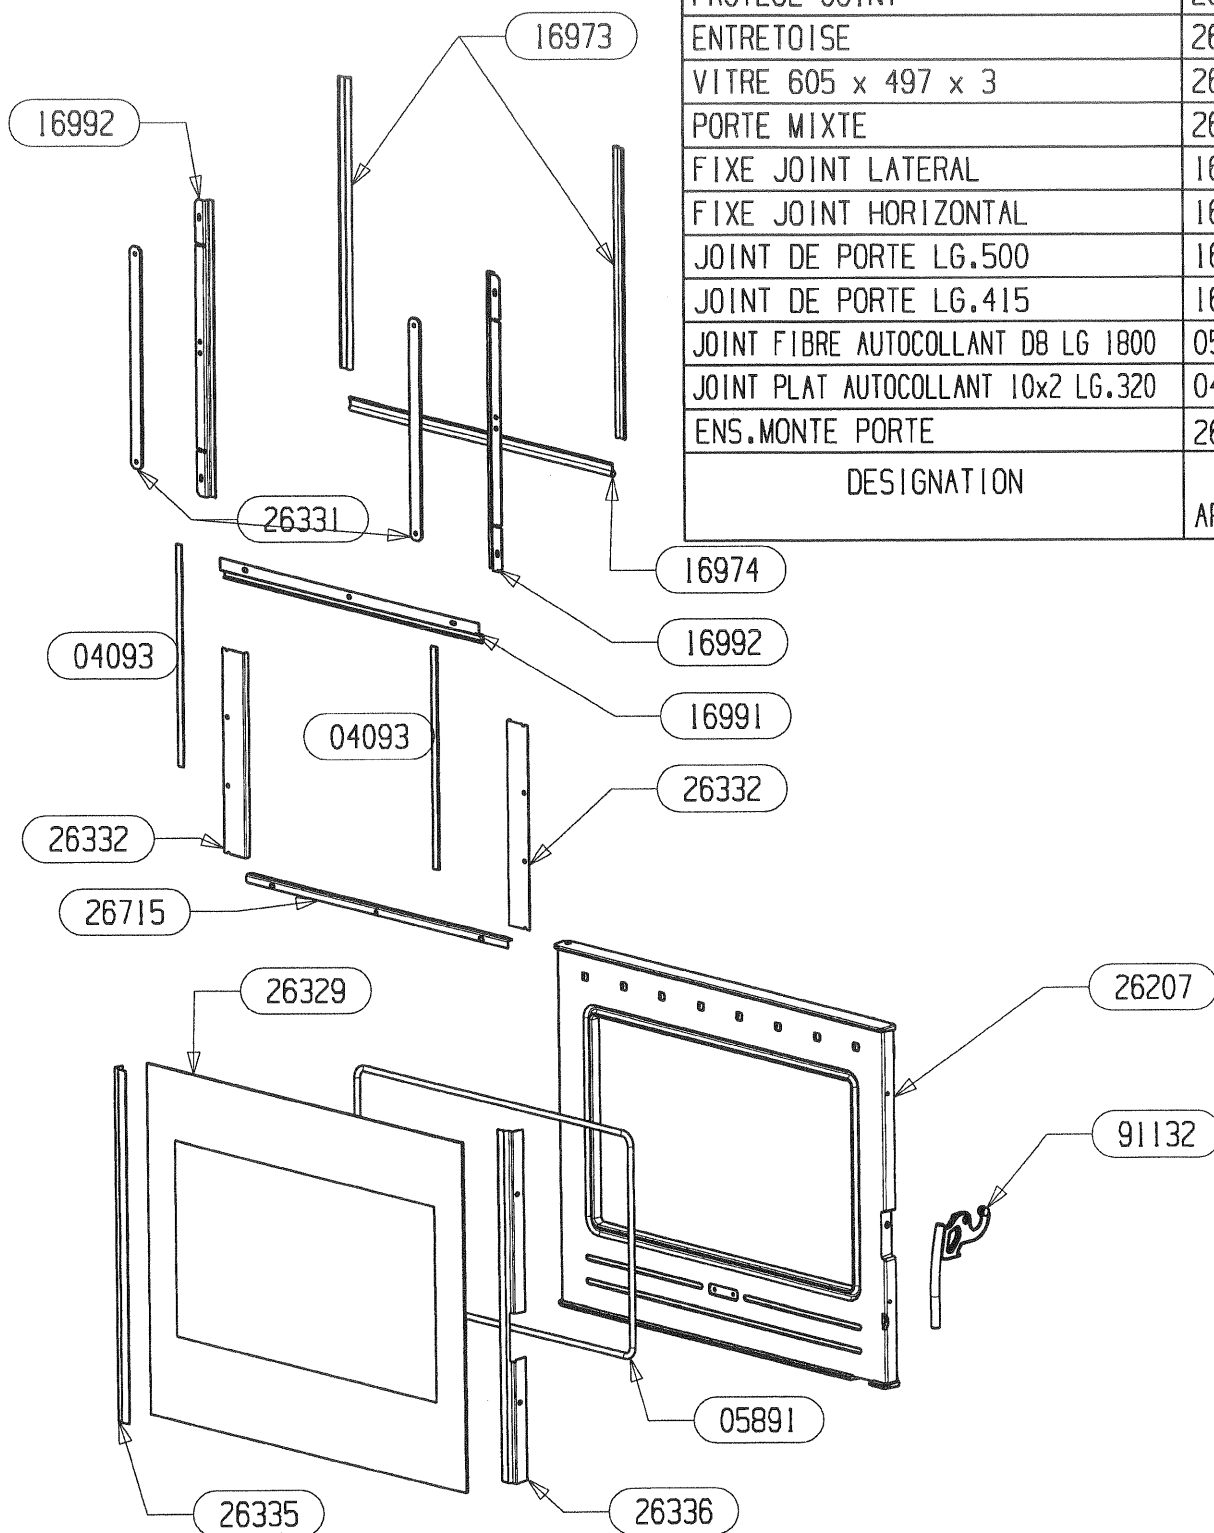

POUR TOUTE COMMANDE DE PIECES D'HABILLAGE, PRECISER IMPERATIVEMENT LA COULEUR!

TIRETTE AIR DE GRILLE	17165	17165	1
SOLE	16783	16783	1
RESSORT DE FERMETURE PB50	16971	16971	1
REGISTRE D'AIR	17011	17011	1
PLAQUE D'ATRE	16784	27299	1
PATTE D'ACCROCHAGE	16999	16999	2
ENS.SOUDE CORPS DE CHAUFFE	16980	16980	1
ENS.SOUDE CENDRIER	09951	09951	1
DOUBLAGE DEFLECTEUR DE FUMEE	17340	17340	1
DEFLECTEUR VITRE	26334	26334	1
DEFLECTEUR VERMICULITE	17237	17237	1
COTE INTERIEUR DE CORPS DE CHAUFFE	16994	16994	2
CHENET VALLAURIS	26585	26585	1
CALAGE DEFLECTEUR	17294	17294	3
BUSE PB50 ENS. SOUDE	16986	16986	1
APPUI LATERAL DE SOLE	16996	16996	2
APPUI ARRIERE DE SOLE	16995	16995	1
ADAPTATEUR BUSE 150-153	11768	11768	1
DESIGNATION	VALLAURIS	VALLAURIS 2	QTE

POUR TOUTE COMMANDE DE PIECES D'HABILLAGE,  
PRECISER IMPERATIVEMENT LA COULEUR!

26830	EM SUPPORT FACADE INOX	1
26578	BANDEAU INOX HORIZONTAL	2
26577	BANDEAU INOX VERTICAL	2
25327	VIS DE FINITION	8
02842	ECROU BORGNE FORME HAUTE	8
CODE ARTICLE	DESIGNATION	QTE

POUR TOUTE COMMANDE DE PIECES D'HABILLAG, PRECISER IMPERATIVEMENT LA COULEUR!

02842	ECROU BORGNE FORME HAUTE	8
25327	VIS DE FINITION	8
28502	FACADE VALLAURIS 3N EM	1
28500	VERRE TREMPE SERIGRAPHIE VERTICAL	2
28499	VERRE TREMPE SERIGRAPHIE HORIZONTAL	2
CODE ARTICLE	DESIGNATION	O.T.E

POUR TOUTE COMMANDE DE PIECES  
D'HABILLAGE, PRECISER IMPERATI-  
VEMENT LA COULEUR!

ENSEMBLE MONTE POIGNEE RONDE	91132	1
BAVETTE	26715	1
FIXE VITRE DROIT	26336	1
FIXE VITRE GAUCHE	26335	1
PROTEGE JOINT	26332	2
ENTRETOISE	26331	2
VITRE 605 x 497 x 3	26329	1
PORTE MIXTE	26207	1
FIXE JOINT LATERAL	16992	2
FIXE JOINT HORIZONTAL	16991	1
JOINT DE PORTE LG.500	16974	1
JOINT DE PORTE LG.415	16973	2
JOINT FIBRE AUTOCOLLANT DB LG 1800	05891	1
JOINT PLAT AUTOCOLLANT 10x2 LG.320	04093	2
ENS.MONTE PORTE	26330	1
DESIGNATION	CODE ARTICLE	QTE