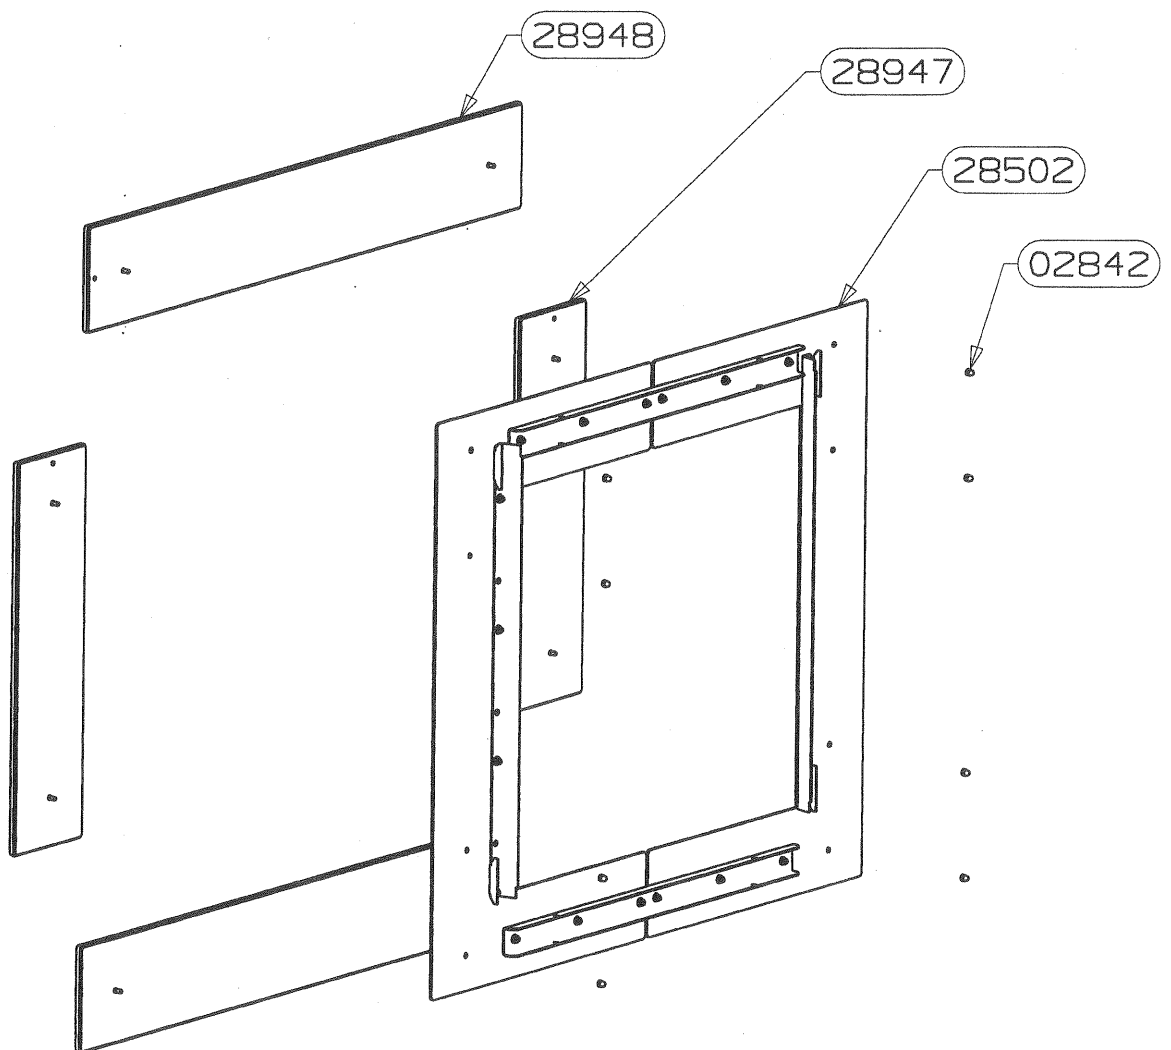

VERRE FUSING GRIS VERTICAL	28947	2
VERRE FUSING GRIS	28948	2
FACADE VALLAURIS 3N EM	28502	1
ECROU BORGNE FORME HAUTE	02842	8
DESIGNATION	CODE ARTICLE	QTE