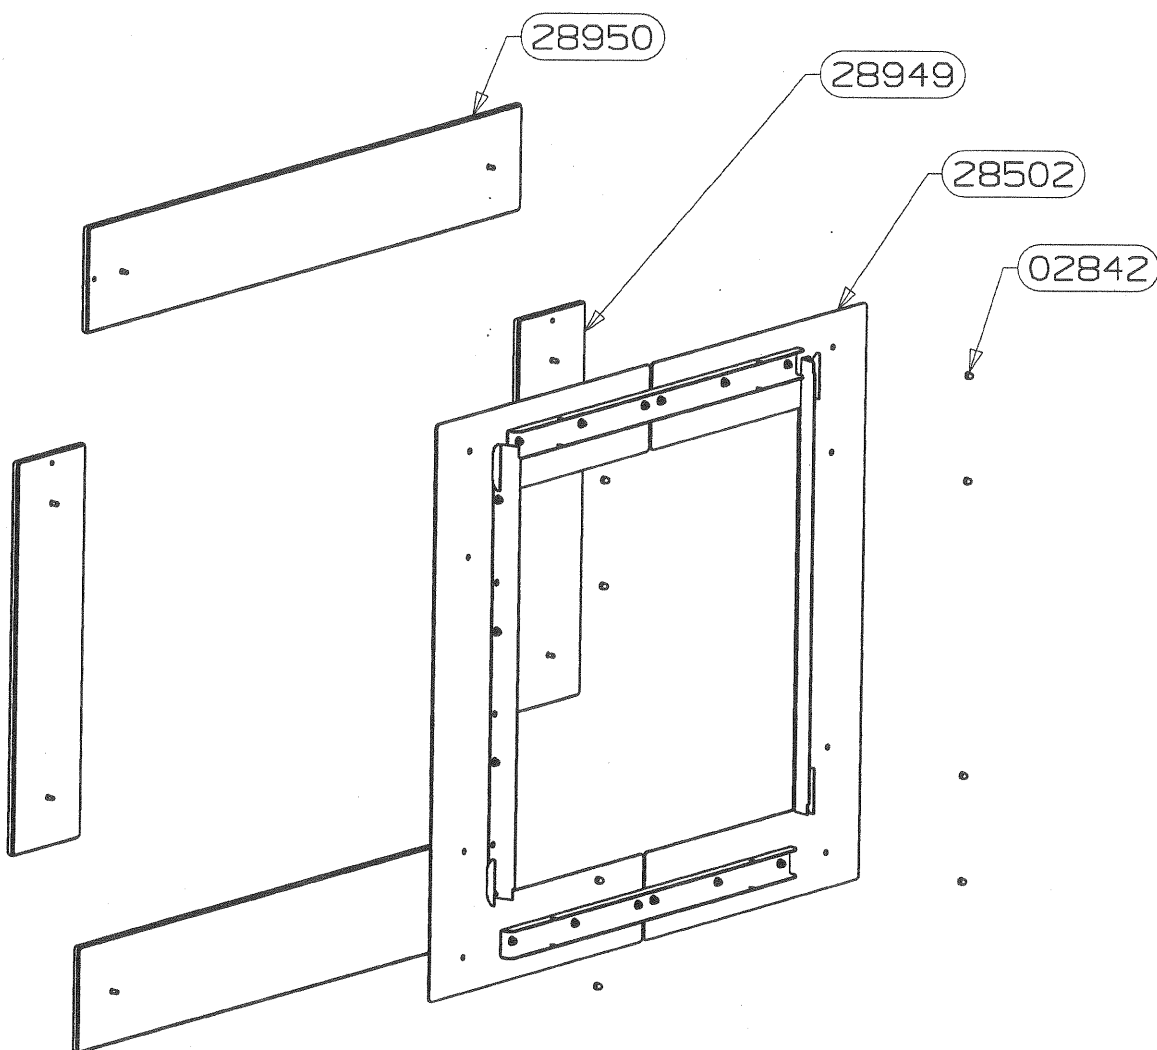

POUR TOUTE COMMANDE DE PIECES D'HABILLAGE,
PRECISER IMPERATIVEMENT LA COULEUR!

TIRETTE AIR DE GRILLE	17165	1
SOLE	16783	1
RESSORT DE FERMETURE PB50	16971	1
REGISTRE D'AIR	17011	1
PLAQUE D'ATRE CONTEMPORAINE	16784	1
PATTE D'ACCROCHAGE	16999	2
ENS.SOUDE CORPS DE CHAUFFE	16980	1
ENS.SOUDE CENDRIER	09951	1
DOUBLAGE DEFLECTEUR DE FUMEE	17340	1
DEFLECTEUR VITRE	26334	1
DEFLECTEUR VERMICULITE	17237	1
COTE INTERIEUR DE CORPS DE CHAUFFE	16994	2
CHENET	28501	1
CALAGE DEFLECTEUR	17294	3
BUSE PB50 ENS. SOUDE	16986	1
APPUI LATERAL DE SOLE	16996	2
APPUI ARRIERE DE SOLE	16995	1
ADAPTATEUR BUSE 150-153	11768	1
DESIGNATION	CODE ARTICLE	QTE

CHEMINEE TOUTE PRETE
SERIE VALTHOR

ENSEMBLE PORTE
EDITION 03/09

POUR TOUTE COMMANDE DE PIECES
D'HABILLAGE, PRECISER IMPERATI-
VEMENT LA COULEUR!

ENSEMBLE MONTE POIGNEE RONDE	91154	1
BAVETTE	26715	1
FIXE VITRE DROIT	26336	1
FIXE VITRE GAUCHE	26335	1
PROTEGE JOINT	26332	2
ENTRETOISE	26331	2
VITRE 605x497x3	26329	1
PORTE MIXTE	26207	1
FIXE JOINT LATERAL	16992	2
FIXE JOINT HORIZONTAL	16991	1
JOINT DE PORTE LG.500	16974	1
JOINT DE PORTE LG.415	16973	2
JOINT FIBRE AUTOCOLLANT D8 LG 1800	05891	1
JOINT PLAT AUTOCOLLANT 10x2 LG.320	04093	2
ENS.MONTE PORTE	28505	1
DESIGNATION	CODE ARTICLE	QTE

POUR TOUTE COMMANDE DE PIECES D'HABILLAGE,
PRECISER IMPERATIVEMENT LA COULEUR!

VERRE FUSING NOIR VERTICAL	28949	2
VERRE FUSING NOIR	28950	2
FACADE VALLAURIS 3N EM	28502	1
ECROU BORGNE FORME HAUTE	02842	8
DESIGNATION	CODE ARTICLE	QTE