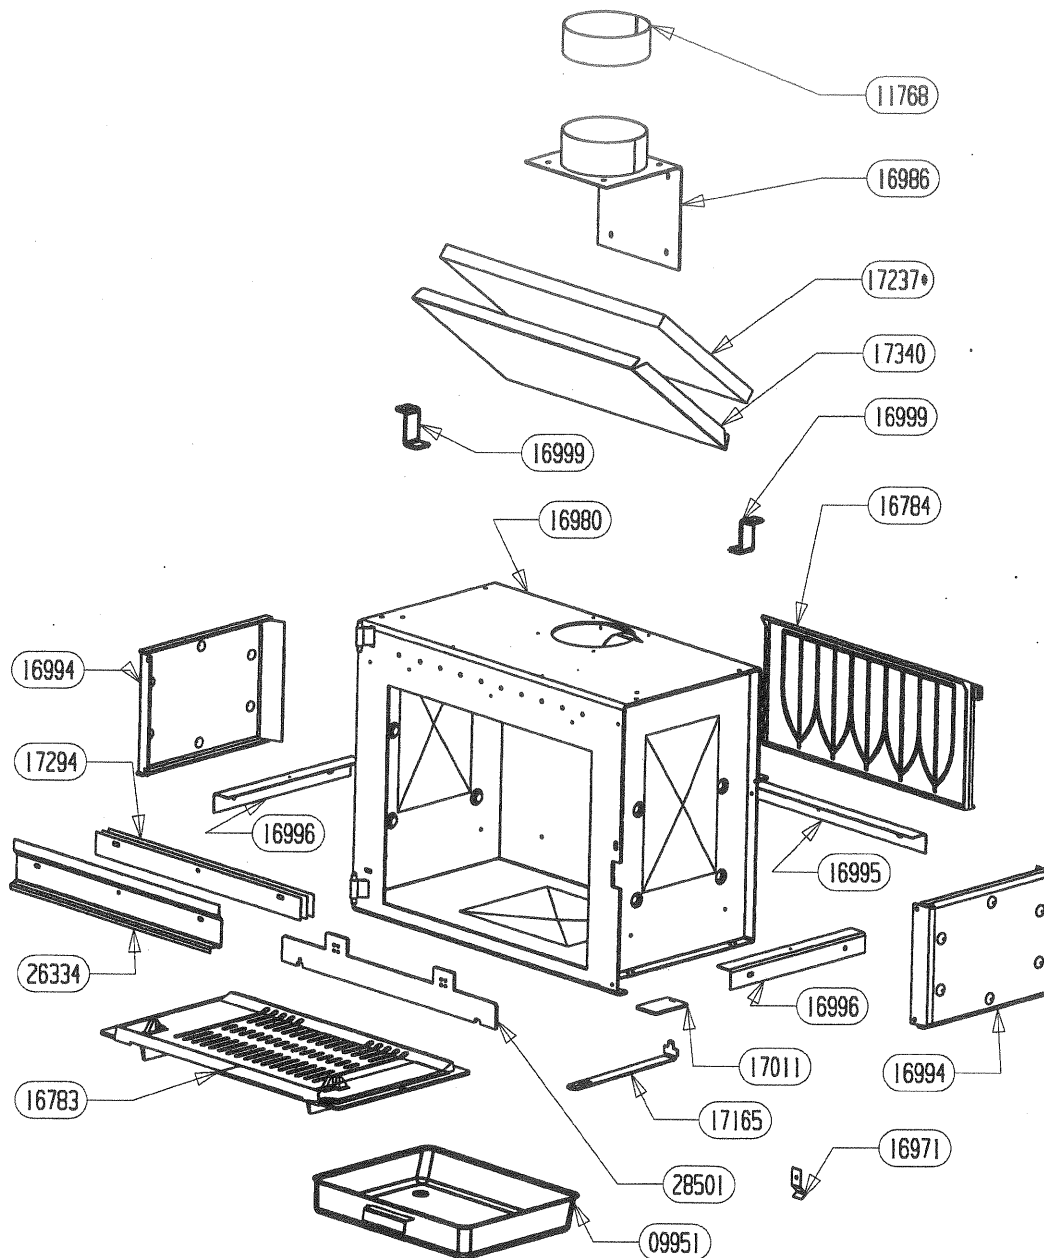

POUR TOUTE COMMANDE DE PIECES D'HABILLAGE,
PRECISER IMPERATIVEMENT LA COULEUR!

TIRETTE AIR DE GRILLE	17165	1
SOLE	16783	1
RESSORT DE FERMETURE PB50	16971	1
REGISTRE D'AIR	17011	1
PLAQUE D'ATRE CONTEMPORAINE	16784	1
PATTE D'ACCROCHAGE	16999	2
ENS.SOUDE CORPS DE CHAUFFE	16980	1
ENS.SOUDE CENDRIER	09951	1
DOUBLAGE DEFLECTEUR DE FUMEE	17340	1
DEFLECTEUR VITRE	26334	1
DEFLECTEUR VERMICULITE	17237	1
COTE INTERIEUR DE CORPS DE CHAUFFE	16994	2
CHENET	28501	1
CALAGE DEFLECTEUR	17294	3
BUSE PB50 ENS. SOUDE	16986	1
APPUI LATERAL DE SOLE	16996	2
APPUI ARRIERE DE SOLE	16995	1
ADAPTATEUR BUSE 150-153	11768	1
DESIGNATION	CODE ARTICLE	QTE

CHEMINEE TOUTE PRETE
SERIE VALTHOR

ENSEMBLE PORTE
EDITION 03/09

POUR TOUTE COMMANDE DE PIECES
D'HABILLAGE, PRECISER IMPERATI-
VEMENT LA COULEUR!

ENSEMBLE MONTE POIGNEE RONDE	91154	1
BAVETTE	26715	1
FIXE VITRE DROIT	26336	1
FIXE VITRE GAUCHE	26335	1
PROTEGE JOINT	26332	2
ENTRETOISE	26331	2
VITRE 605x497x3	26329	1
PORTE MIXTE	26207	1
FIXE JOINT LATERAL	16992	2
FIXE JOINT HORIZONTAL	16991	1
JOINT DE PORTE LG.500	16974	1
JOINT DE PORTE LG.415	16973	2
JOINT FIBRE AUTOCOLLANT D8 LG 1800	05891	1
JOINT PLAT AUTOCOLLANT 10x2 LG.320	04093	2
ENS.MONTE PORTE	28505	1
DESIGNATION	CODE ARTICLE	QTE