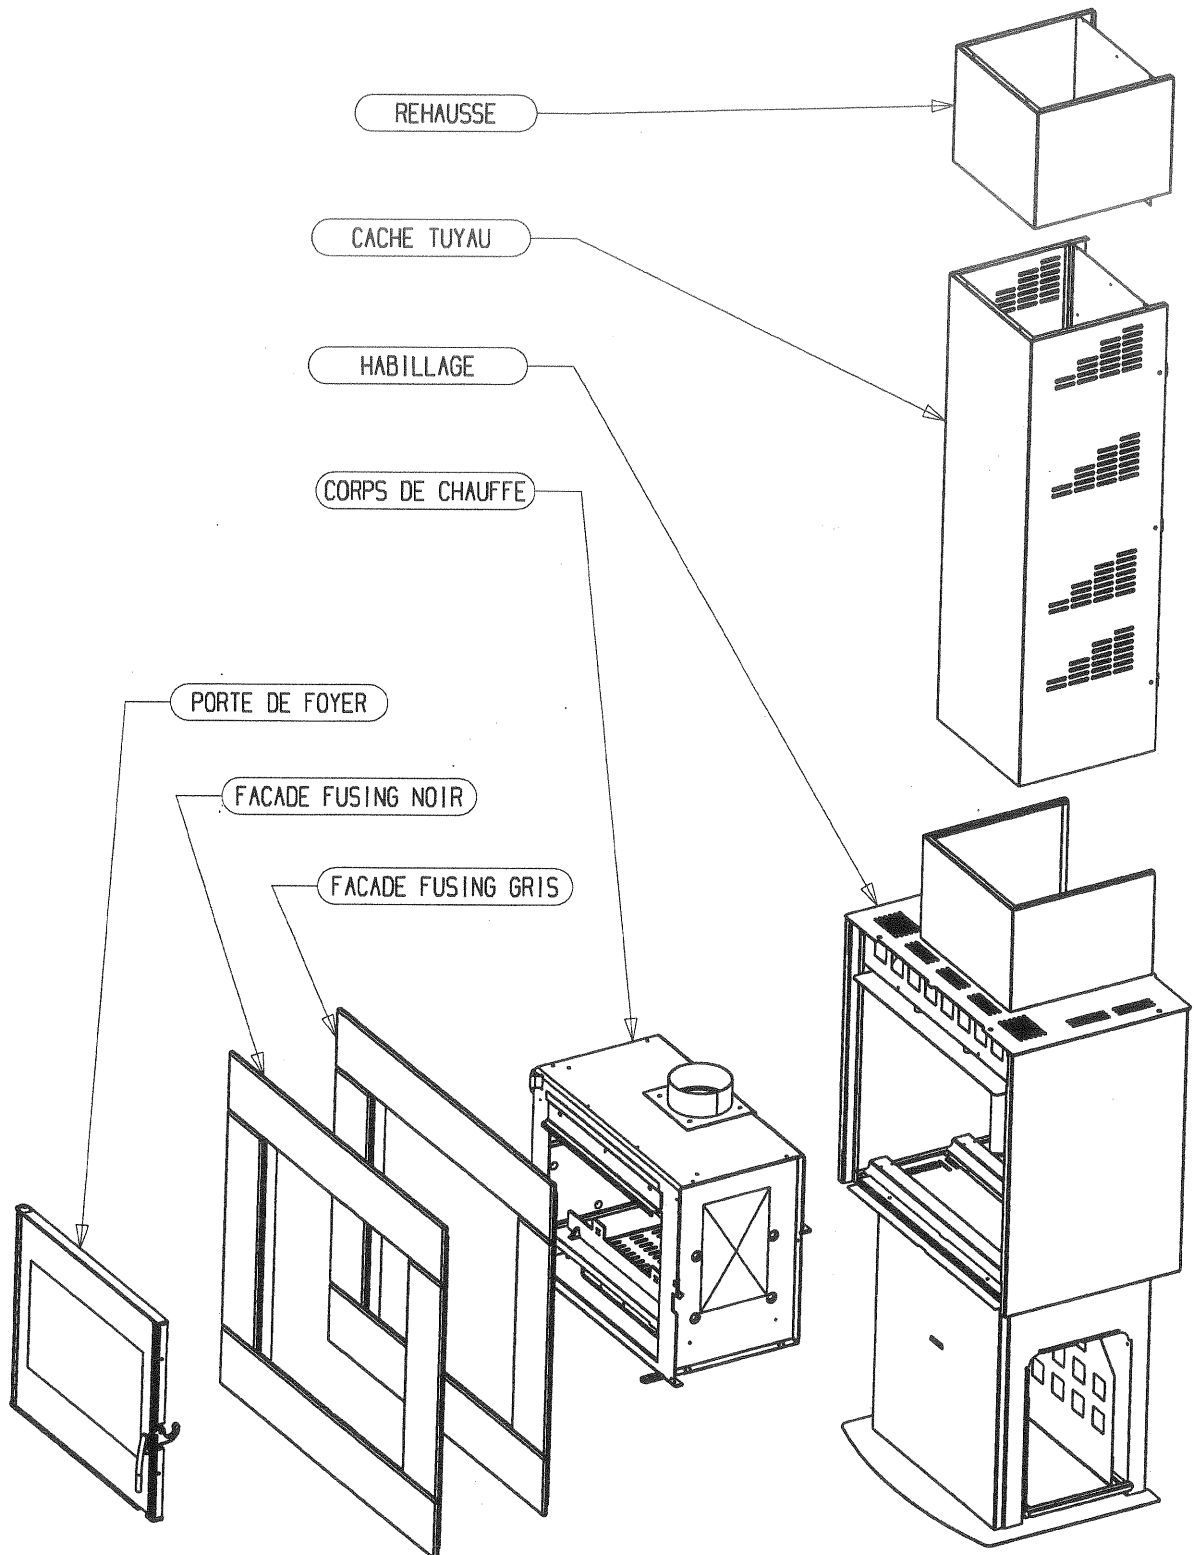

POUR TOUTE COMMANDE DE PIECES D'HABILLAGE,
PRECISER IMPERATIVEMENT LA COULEUR!