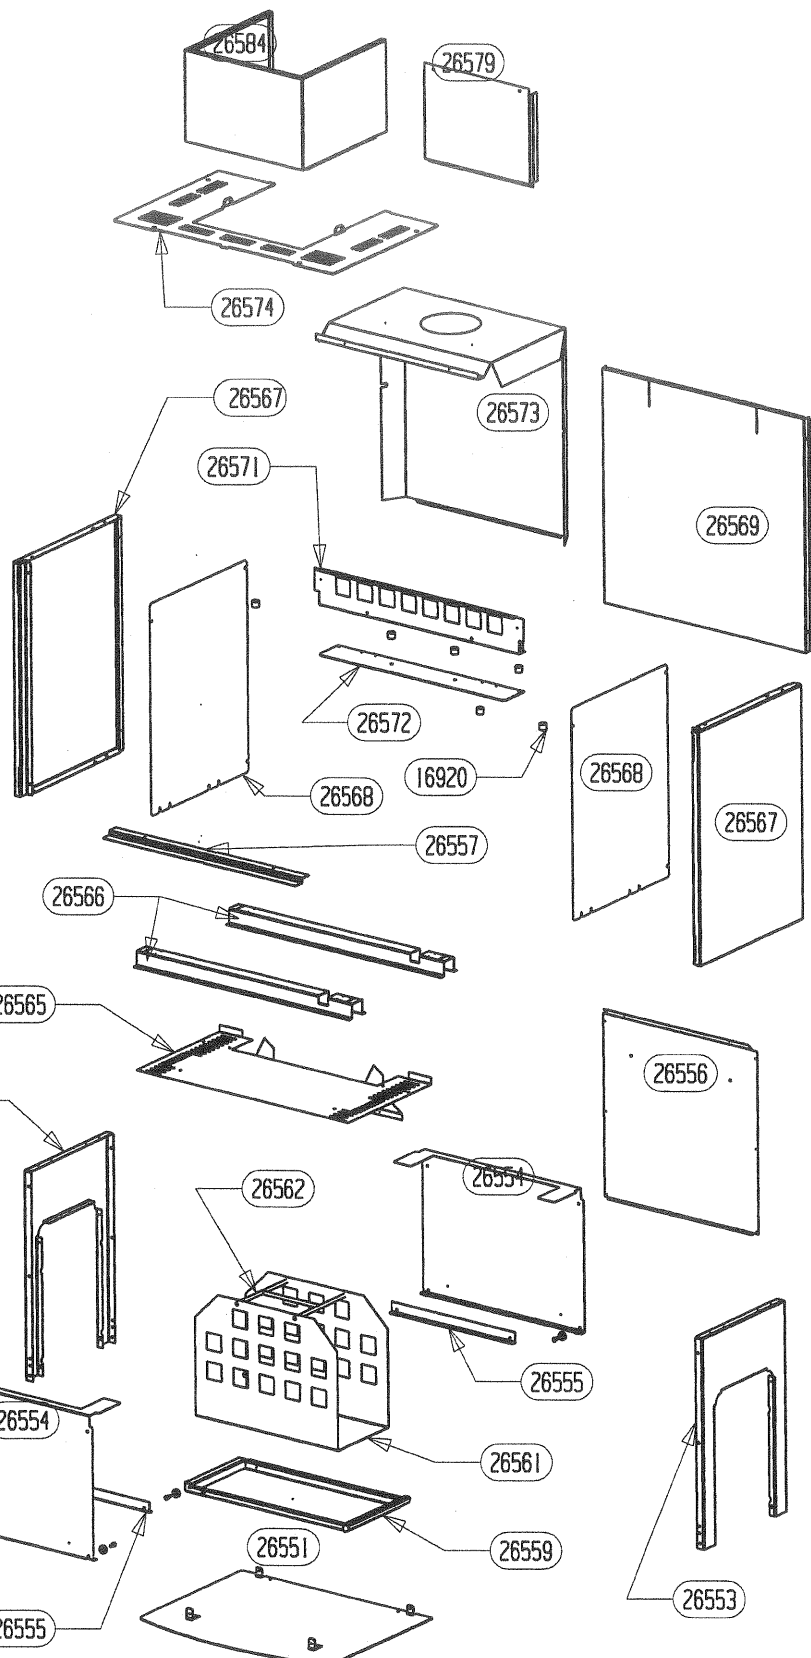

CACHE TUYAU BAS	26584	1
PROTECTION ARRIERE CACHE	26579	1
DESSUS	26574	1
PROTECTION DESSUS/ARRIERE	26573	1
AILETTE	26572	1
TRAVERSE SUPERIEURE	26571	1
PROTECTION ARRIERE	26569	1
PROTECTION LATERALE	26568	2
COTE HABILLAGE	26567	2
OMEGA SUPPORT CORPS DE CHAUFFE	26566	2
PROTECTION DE BUCHER	26565	1
ES POIGNEE DE PANIER	26562	1
PANIER	26561	1
TIROIR	26559	1
BAVETTE	26557	1
ARRIERE DE SOCLE	26556	1
EQUERRE	26555	2
PAROI DE BUCHER	26554	2
COTE DE SOCLE	26553	2
AVANT DE SOCLE	26552	1
PLAQUE DE SOL	26551	1
ENTRETOISE LG 16	16920	6
LOGO SUPRA	13015	1
ROULEMENT A BILLES	11464	4
AXE DE POIGNEE	10665	4
DESIGNATION	CODE ARTICLE	QTE

POUR TOUTE COMMANDE DE PIECES D'HABILLAGE, PRECISER IMPERATIVEMENT LA COULEUR!