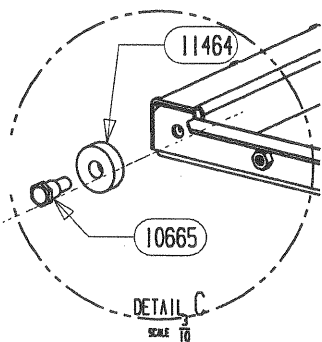

CACHE TUYAU BAS	26584	1
PROTECTION ARRIERE CACHE	26579	1
DESSUS	26574	1
PROTECTION DESSUS/ARRIERE	26573	1
AILETTE	26572	1
TRAVERSE SUPERIEURE	26571	1
PROTECTION ARRIERE	26569	1
PROTECTION LATERALE	26568	2
COTE HABILLAGE	26567	2
OMEGA SUPPORT CORPS DE CHAUFFE	26566	2
PROTECTION DE BUCHER	26565	1
ES POIGNEE DE PANIER	26562	1
PANIER	26561	1
TIROIR	26559	1
BAVETTE	26557	1
ARRIERE DE SOCLE	26556	1
EQUERRE	26555	2
PAROI DE BUCHER	26554	2
COTE DE SOCLE	26553	2
AVANT DE SOCLE	26552	1
PLAQUE DE SOL	26551	1
ENTRETOISE LG 16	16920	6
LOGO SUPRA	13015	1
ROULEMENT A BILLES	11464	4
AXE DE POIGNEE	10665	4
DESIGNATION	CODE ARTICLE	QTE

POUR TOUTE COMMANDE DE PIECES D'HABILLAGE, PRECISER IMPERATIVEMENT LA COULEUR!