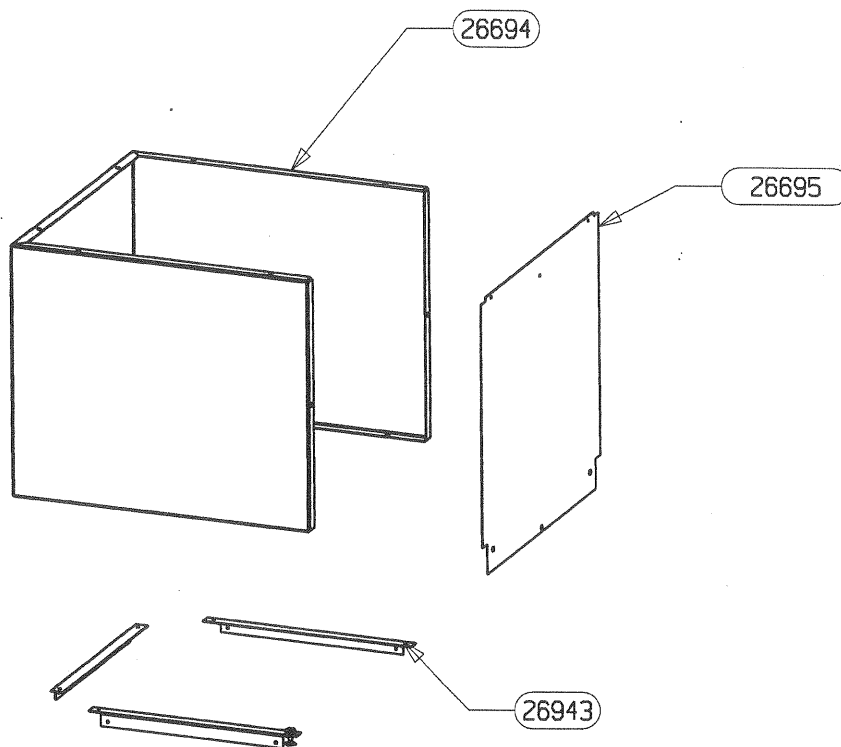

POUR TOUTE COMMANDE DE PIECES D'HABILLAGE,
PRECISER IMPERATIVEMENT LA COULEUR!

26943	CORNIERE	3
26695	DEFLECTEUR ARRIERE	1
26694	REHAUSSE DE CACHE TUYAU	1
CODE ARTICLE	DESIGNATION	QTE