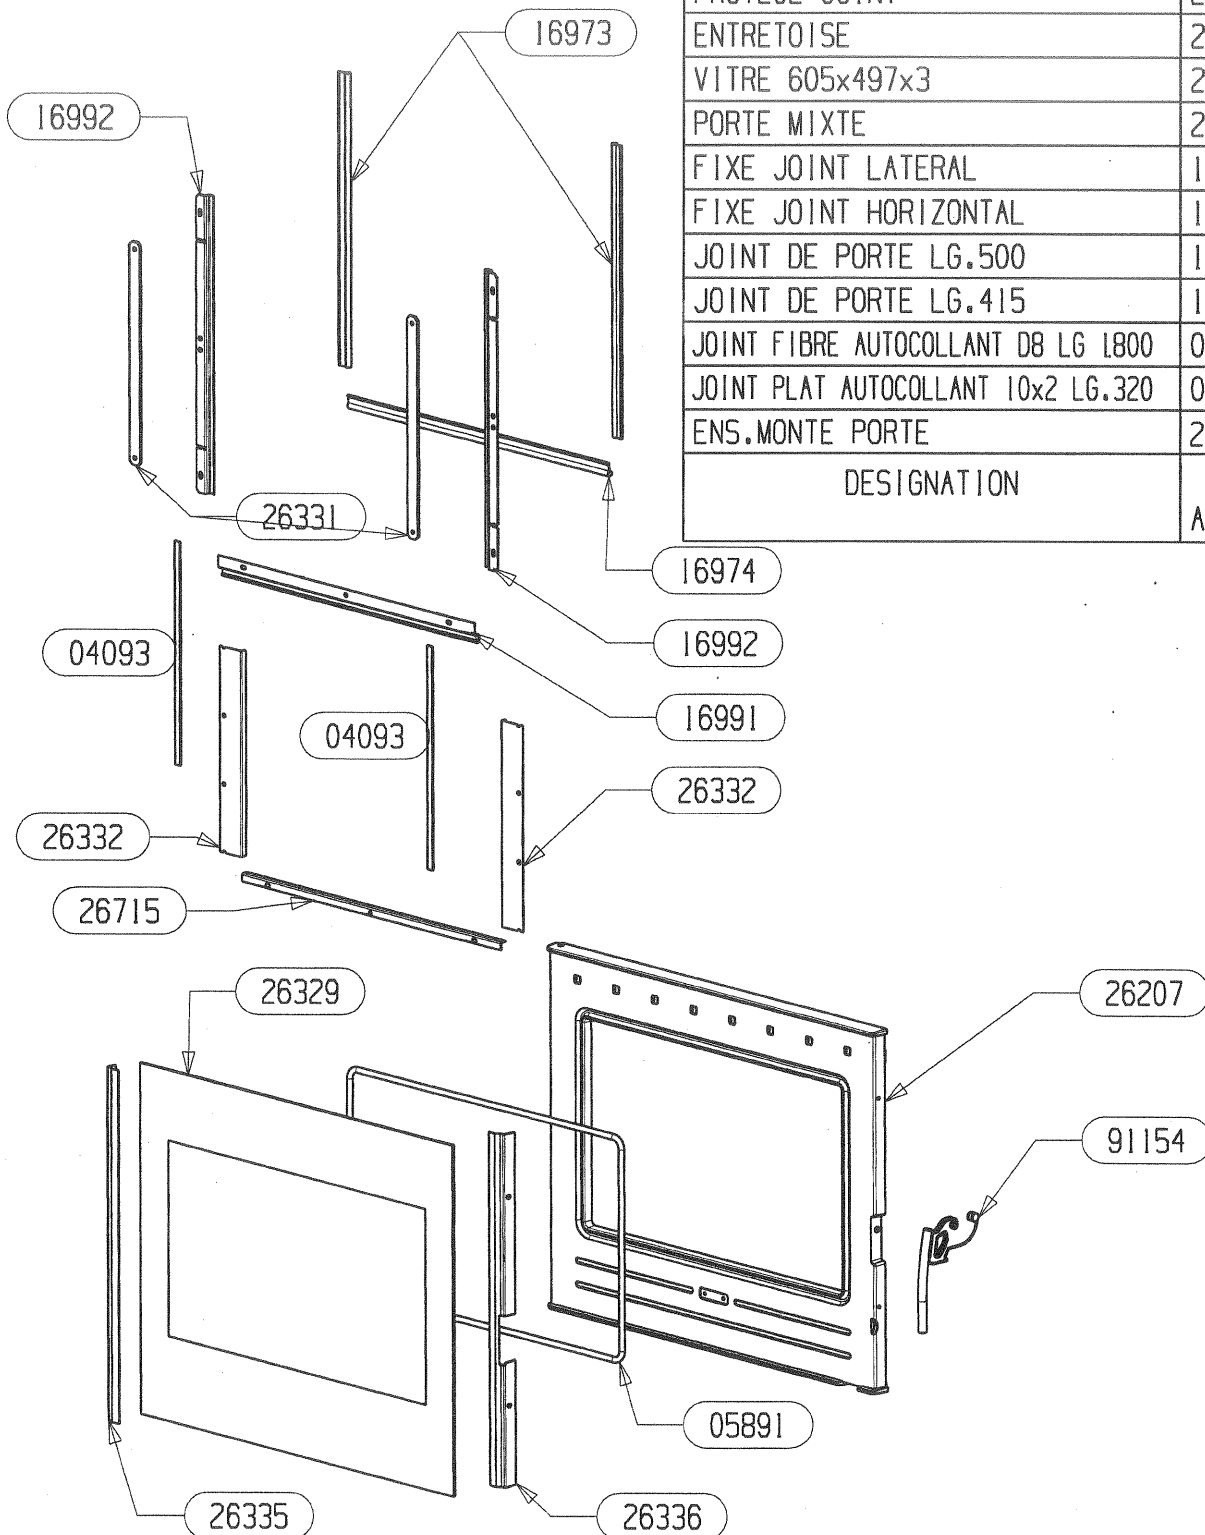

POUR TOUTE COMMANDE DE PIECES D'HABILLAGE,
PRECISER IMPERATIVEMENT LA COULEUR!

TIRETTE AIR DE GRILLE	17165	1
SOLE	16783	1
RESSORT DE FERMETURE PB50	16971	1
REGISTRE D'AIR	17011	1
PLAQUE D'ATRE CONTEMPORAINE	16784	1
PATTE D'ACCROCHAGE	16999	2
ENS.SOUDE CORPS DE CHAUFFE	16980	1
ENS.SOUDE CENDRIER	09951	1
DOUBLAGE DEFLECTEUR DE FUMEE	17340	1
DEFLECTEUR VITRE	26334	1
DEFLECTEUR VERMICULITE	17237	1
COTE INTERIEUR DE CORPS DE CHAUFFE	16994	2
CHENET	28501	1
CALAGE DEFLECTEUR	17294	3
BUSE PB50 ENS. SOUDE	16986	1
APPUI LATERAL DE SOLE	16996	2
APPUI ARRIERE DE SOLE	16995	1
ADAPTATEUR BUSE 150-153	11768	1
DESIGNATION	CODE ARTICLE	QTE

CHEMINEE TOUTE PRETE
SERIE VALTHOR

ENSEMBLE PORTE
EDITION 03/09

POUR TOUTE COMMANDE DE PIECES
D'HABILLAGE, PRECISER IMPERATI-
VEMENT LA COULEUR!

ENSEMBLE MONTE POIGNEE RONDE	91154	1
BAVETTE	26715	1
FIXE VITRE DROIT	26336	1
FIXE VITRE GAUCHE	26335	1
PROTEGE JOINT	26332	2
ENTRETOISE	26331	2
VITRE 605x497x3	26329	1
PORTE MIXTE	26207	1
FIXE JOINT LATERAL	16992	2
FIXE JOINT HORIZONTAL	16991	1
JOINT DE PORTE LG.500	16974	1
JOINT DE PORTE LG.415	16973	2
JOINT FIBRE AUTOCOLLANT D8 LG 1800	05891	1
JOINT PLAT AUTOCOLLANT 10x2 LG.320	04093	2
ENS.MONTE PORTE	28505	1
DESIGNATION	CODE ARTICLE	QTE

POUR TOUTE COMMANDE DE PIECES D'HABILLAGE,
PRECISER IMPERATIVEMENT LA COULEUR!

VERRE FUSING NOIR VERTICAL	28949	2
VERRE FUSING NOIR	28950	2
FACADE VALLAURIS 3N EM	28502	1
ECROU BORGNE FORME HAUTE	02842	8
DESIGNATION	CODE ARTICLE	QTE