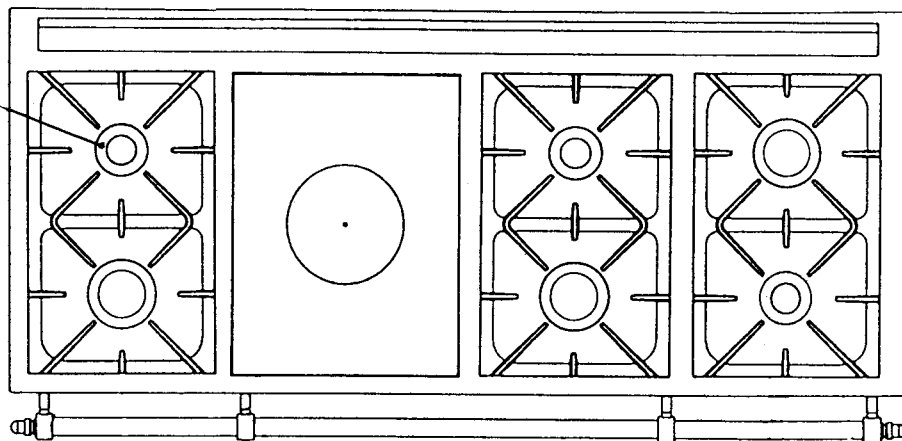

Famille 1500

Dimensions : L x H x P : 1500 x 850 x 650

Composition

1 FOUR

- ➡ Gaz
- ➡ Électrique

FOURS Dimensions intérieures

L : 530 mm
H : 330 mm
P : 450 mm

FOUR VERTICAL

L : 300 mm
H : 360 mm
P : 450 mm

2 brûleurs
ou 1 friteuse
ou 1 gril

- 1 brûleur de 5,2 kW
- 2 brûleurs de 3 kW
- 2 brûleurs de 1,8 kW
- 1 brûleur de 2,2 kW
- 1 brûleur de 4 kW

2 brûleurs
ou 1 friteuse
ou 1 gril

Réf. 2318 B 2418 B

- 1 brûleur couvert de 4,5 kW
- 2 brûleurs de 3 kW
- 2 brûleurs de 1,8 kW
- 1 brûleur de 2,2 kW
- 1 brûleur de 4 kW

ÉTUVE 75 L + FOUR GAZ 75 L + FOUR VERTICAL 47 L	2117 B	2317 B	2167 B	2367 B	2177 B	2377 B
COFFRE DE RANGEMENT 75 L + FOUR GAZ 75L + FOUR VERTICAL 47 L	2118 B	2318 B	2168 B	2368 B	2178 B	2378 B
COFFRE DE RANGEMENT 75 L + FOUR GAZ 75L + ÉTUVE 75 L	2115 B	2315 B	2165 B	2365 B	2175 B	2375 B
ÉTUVE 75 L + FOUR ÉLECTRIQUE 75 L + FOUR VERTICAL 47 L	2217 B	2417 B	2267 B	2467 B	2277 B	2477 B
COFFRE DE RANGEMENT 75 L + FOUR ÉLECTRIQUE 75 L + FOUR VERTICAL 47 L	2218 B	2418 B	2268 B	2468 B	2278 B	2478 B
COFFRE DE RANGEMENT 75 L + FOUR ÉLECTRIQUE 75 L + ÉTUVE 75 L	2215 B	2415 B	2265 B	2465 B	2275 B	2475 B