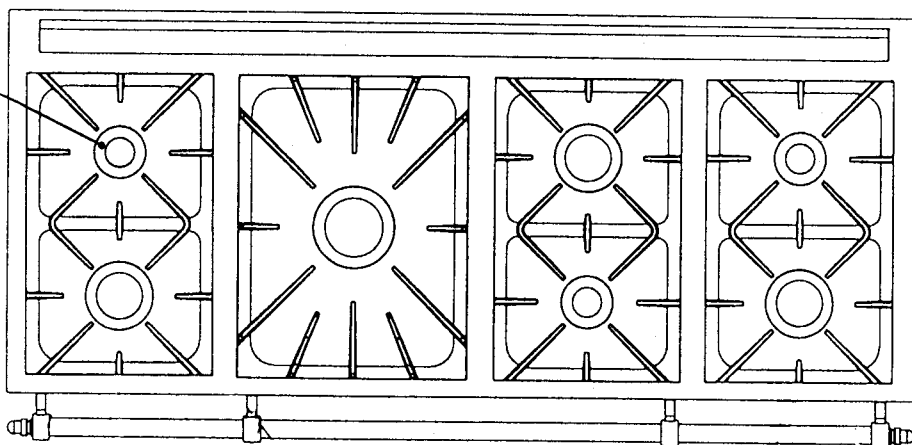

Famille 1500

Dimensions : L x H x P : 1500 x 850 x 650

Composition

1 FOUR

- ➡ Gaz
- ➡ Électrique

FOURS Dimensions intérieures

L : 530 mm
H : 330 mm
P : 450 mm

FOUR VERTICAL

L : 300 mm
H : 360 mm
P : 450 mm

2 brûleurs
ou 1 friteuse
ou 1 gril

- 1 brûleur de 5,2 kW
- 2 brûleurs de 3 kW
- 2 brûleurs de 1,8 kW
- 1 brûleur de 2,2 kW
- 1 brûleur de 4 kW

2 brûleurs
ou 1 friteuse
ou 1 gril