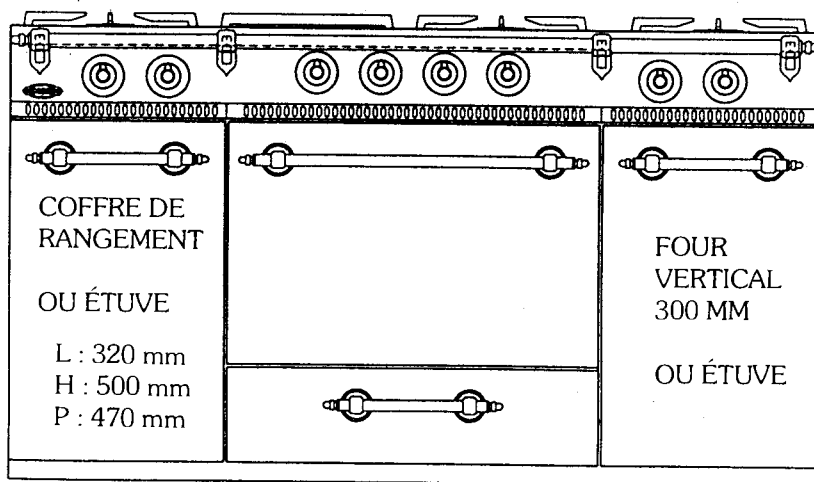

Famille 1500

Dimensions : L x H x P : 1500 x 850 x 650

Composition

1 FOUR

- ➡ Gaz
- ➡ Électrique

FOURS Dimensions intérieures

L : 530 mm
H : 330 mm
P : 450 mm

FOUR VERTICAL

L : 300 mm
H : 360 mm
P : 450 mm

2 brûleurs
ou 1 friteuse
ou 1 gril

- 1 brûleur de 5,2 kW
- 2 brûleurs de 3 kW
- 2 brûleurs de 1,8 kW
- 1 brûleur de 2,2 kW
- 1 brûleur de 4 kW

2 brûleurs
ou 1 friteuse
ou 1 gril