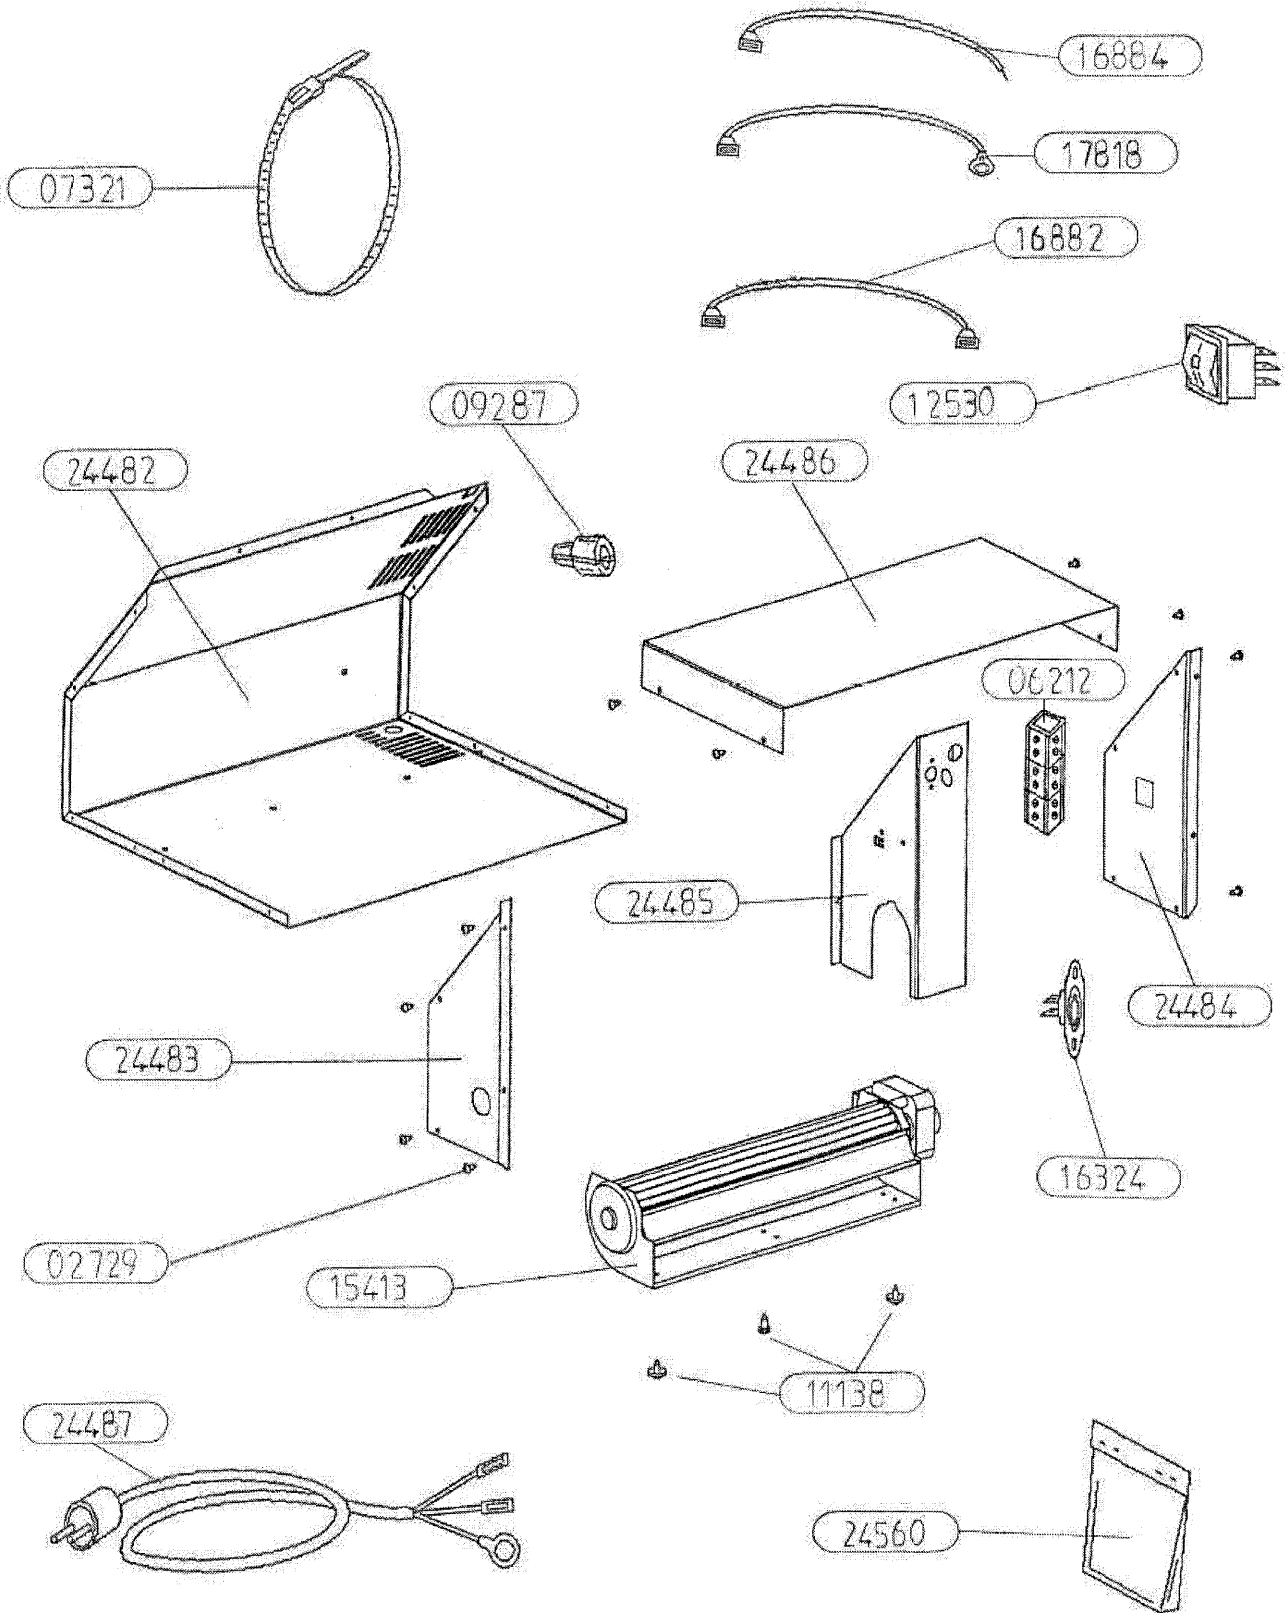

91149	DEFLECTEUR + VERMICULITE	1
27478	ENTRETOISE INOX	1
26912	SOLE PERCEE	1
26832	CHENET ISERAN	1
26757	FOND DE CORPS DE CHAUFFE	1
26677	DESSUS C.D.C. ARTIS	1
26676	TRAVERSE C.D.C. ARTIS	1
26257	DEFLECTEUR DE VITRE	1
26253	RAMPE SC2	1
26252	ES POST COMBUSTION	1
26251	PLAQUE D'ATRE TOLE	1
26097	ENS. FERMETURE	1
25227	CHARNIERE DE PORTE	1
25222	COTE INTERIEUR C.D.C.	2
25220	TIRETTE AIR DE GRILLE	1
25215	PAROI C.D.C.	1
24746	EQUERRE PLIABLE L=240	2
24717	BIELLETTTE PLIEE 231.4x25	1
24716	BIELETTE 90x25	1
24715	COMMANDE 241.5x25x 3	1
24702	EQUERRE APPUI COTE	2
23046	AXE DE CHARNIERE	1
18026	GRILLE PB 2000	1
17775	REGISTRE D'AIR	1
15667	JOINT DE BUSE	2
15648	TAMPON	1
15401	BUSE D. 120/125	1
10719	CENDRIER	1
CODE ARTICLE	DESIGNATION	QTE

# OSUPRA

POELE A BOIS FT: TECNIS  
OSLO 110646 - 110647 - 110648 - 110649

ENSEMBLE PORTE  
EDITION 12/2006

POUR TOUTE COMMANDE DE PIECES D'HABILLAGE,  
PRECISER IMPERATIVEMENT LA COULEUR

26264	VITRE 356x335x3	1
26261	ES. POIGNEE	1
26259	DEFLECTEUR BAS	1
26258	FIXE VITRE	3
26164	PORTE FONTE	1
18739	DOUILLE	1
16396	VIS AUTOTARAUDEUSE CHC	6 non vu
10762	VIS CHC M6x16	1 non vu
10113	JOINT RECTANGULAIRE 8x14	2.3m non vu
04093	JOINT PLAT 10x2	1.6m non vu
03303	RONDELLE ONDUFLEX	1 non vu
CODE ARTICLE	DESIGNATION	QTE

# OSUPRA

TURBO 2

KIT  
EDITION 08/05

24560	SACHET VISSERIE	1
24531 non vu	ENSEMBLE MONTE TURBO 2	/
24487	CABLE D'ALIMENTATION	1
24486	CAPOT DE CARTER	1
24485	PROTECTION DU MOTEUR	1
24484	COTE DROIT DU CARTER	1
24483	COTE GAUCHE DU CARTER	1
24482	CARTER DE TURBINE	1
17818	FIL TERRE	1g 400
16884	FIL BRUN	1g 240
16882	FIL ROUGE	1g 320
16324	THERMOSTAT DISQUE 40°	1
15413	VENTILATEUR TANGENTIEL	1
12530	INVERSEUR UNIPOLAIRE	1
11138	VIS A TOLE HEXAGONALE	3
09287	SERRE-CABLE	1
07321	COLLIER DE FIXATION	1
06212	BORNIER	1
02729	VIS A TOLE CBL POZI	13
REPERE	DESIGNATION	OTE