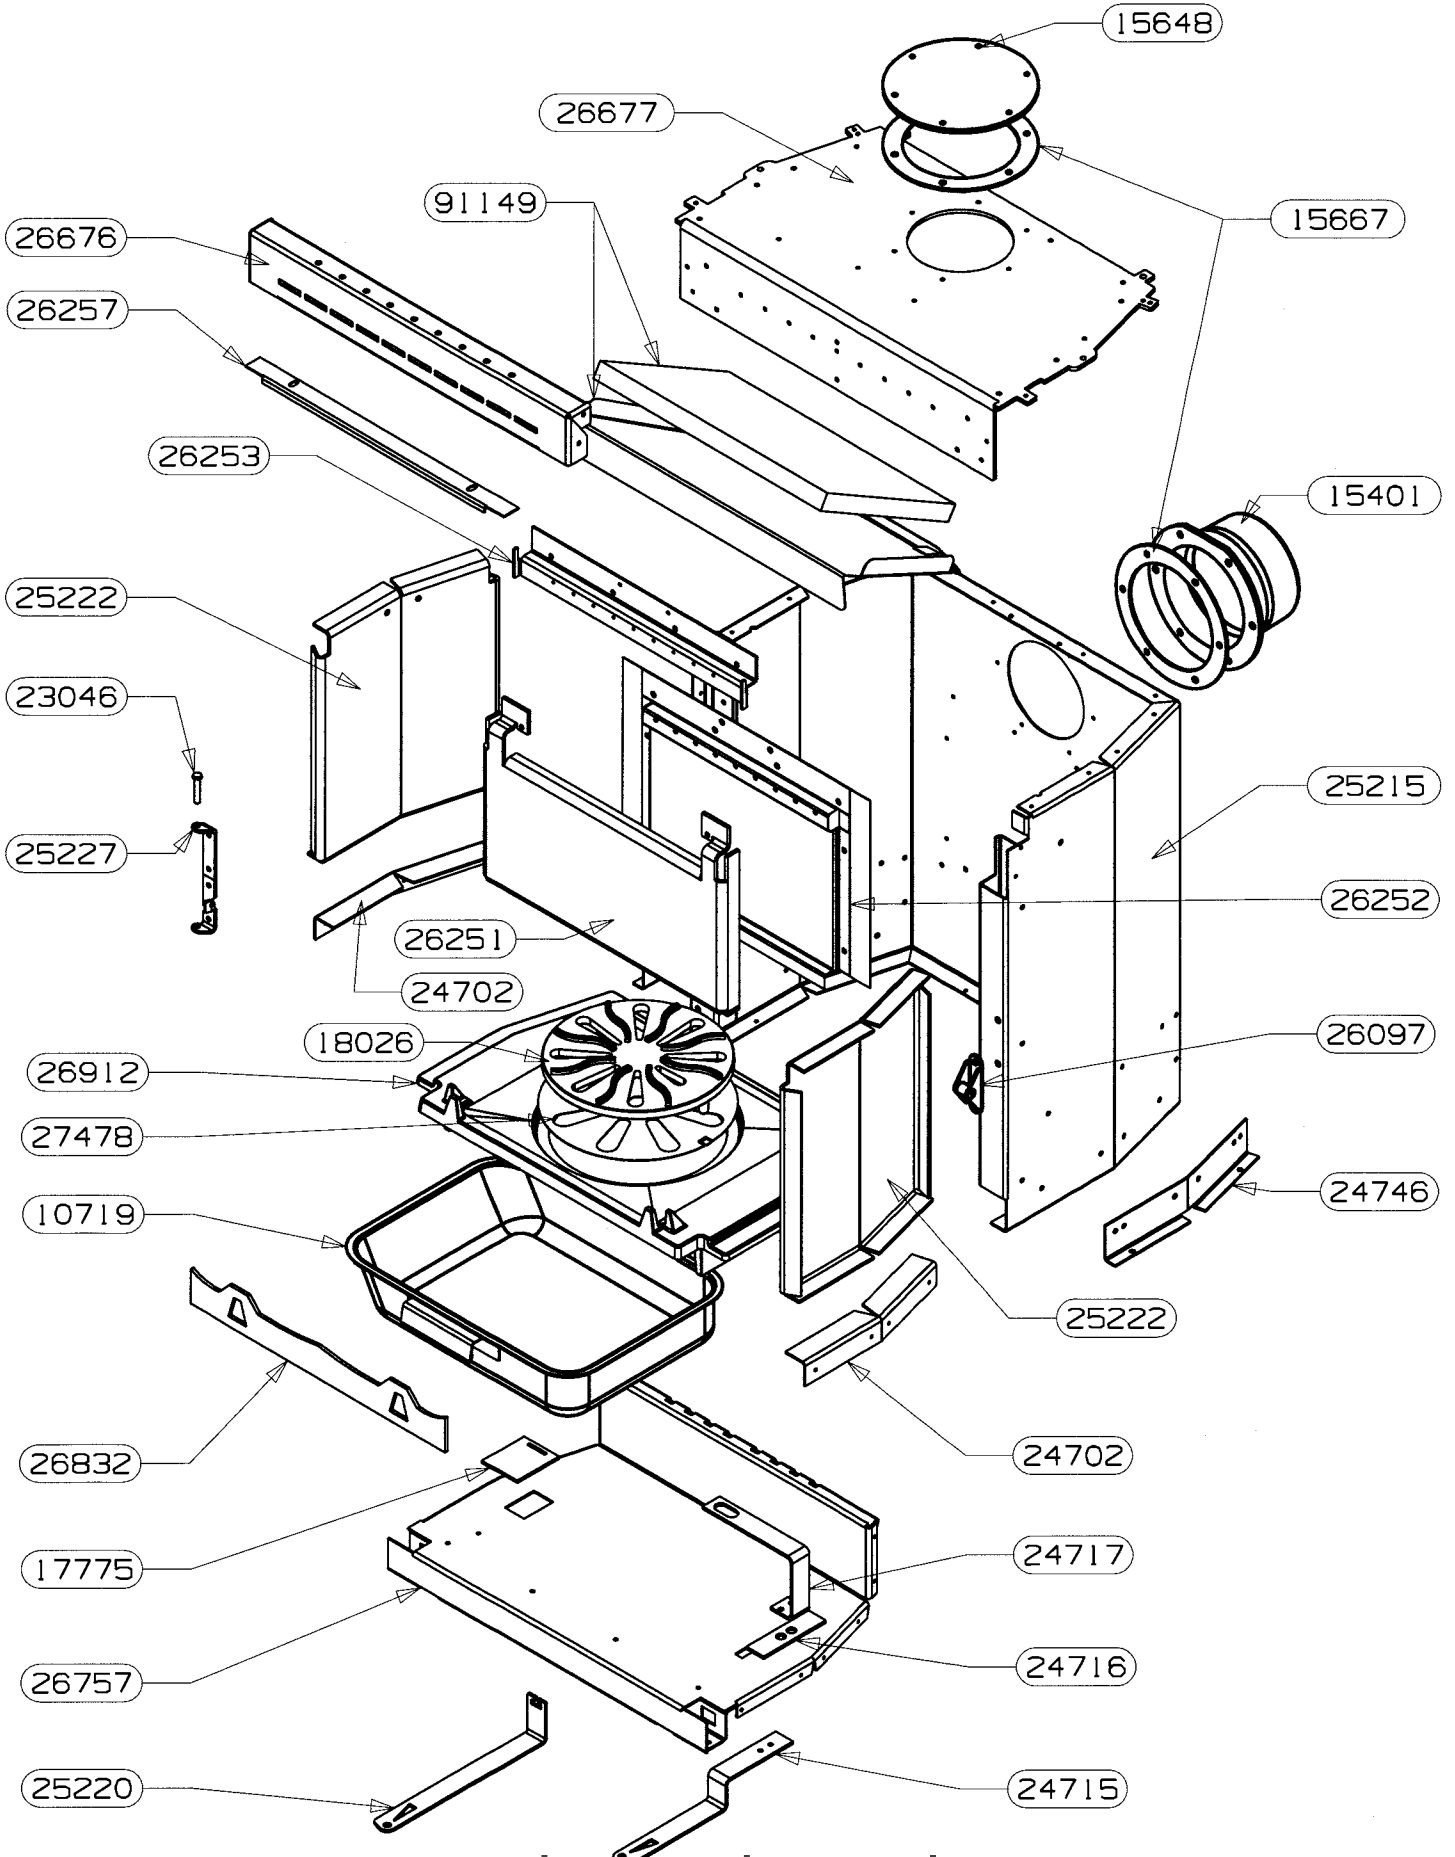

POUR TOUTE COMMANDE DE PIECES D'HABILLAGE,  
PRECISER IMPERATIVEMENT LA COULEUR

26423	ES ENJOILIVEUR GAUCHE	1
26422	ES ENJOLIVEUR DROIT	1
26353	MILIEU VOUTE	1
26352	LIAISON GAUCHE	1
26351	LIAISON DROITE	1
26349	SUPPORT AVANT	1
26346	E.S. VOUTE	1
26344	COTE GAUCHE	1
26343	FIXATION GAUCHE	1
26342	COTE DROIT	1
26341	FIXATION DROITE	1
26340	PLAQUE DE FOUR	1
26337	BUCHER	1
26220	DEMI VOUTE GAUCHE	1
26219	DEMI VOUTE DROITE	1
26153	ARRIERE HAUT	1
26152	SUPPORT ARRIERE	1
26078	BANDEAU	1
26077	AILETTE	1
26070	PROTECTION GAUCHE	1
26067	ARRIERE TURBO	1
26066	PROTECTION DROITE	1
26062	PLAQUE DE SOL	1
25219	PROTECTION DE SOL	1
18494	BUTEE	2
CODE ARTICLE	DESIGNATION	QTE

91149	DEFLECTEUR + VERMICULITE	1
27478	ENTRETOISE INOX	1
26912	SOLE PERCEE	1
26832	CHENET ISERAN	1
26757	FOND DE CORPS DE CHAUFFE	1
26677	DESSUS C.D.C. ARTIS	1
26676	TRAVERSE C.D.C. ARTIS	1
26257	DEFLECTEUR DE VITRE	1
26253	RAMPE SC2	1
26252	ES POST COMBUSTION	1
26251	PLAQUE D'ATRE TOLE	1
26097	ENS. FERMETURE	1
25227	CHARNIERE DE PORTE	1
25222	COTE INTERIEUR C.D.C.	2
25220	TIRETTE AIR DE GRILLE	1
25215	PAROI C.D.C.	1
24746	EQUERRE PLIABLE L=240	2
24717	BIELLETTTE PLIEE 231.4x25	1
24716	BIELETTE 90x25	1
24715	COMMANDE 241.5x25x 3	1
24702	EQUERRE APPUI COTE	2
23046	AXE DE CHARNIERE	1
18026	GRILLE PB 2000	1
17775	REGISTRE D'AIR	1
15667	JOINT DE BUSE	2
15648	TAMPON	1
15401	BUSE D. 120/125	1
10719	CENDRIER	1
CODE ARTICLE	DESIGNATION	QTE

# OSUPRA

TURBO 2

KIT  
EDITION 08/05

24560	SACHET VISSERIE	1
24531 non vu	ENSEMBLE MONTE TURBO 2	/
24487	CABLE D'ALIMENTATION	1
24486	CAPOT DE CARTER	1
24485	PROTECTION DU MOTEUR	1
24484	COTE DROIT DU CARTER	1
24483	COTE GAUCHE DU CARTER	1
24482	CARTER DE TURBINE	1
17818	FIL TERRE	1g 400
16884	FIL BRUN	1g 240
16882	FIL ROUGE	1g 320
16324	THERMOSTAT DISQUE 40°	1
15413	VENTILATEUR TANGENTIEL	1
12530	INVERSEUR UNIPOLAIRE	1
11138	VIS A TOLE HEXAGONALE	3
09287	SERRE-CABLE	1
07321	COLLIER DE FIXATION	1
06212	BORNIER	1
02729	VIS A TOLE CBL POZI	13
REPERE	DESIGNATION	OTE