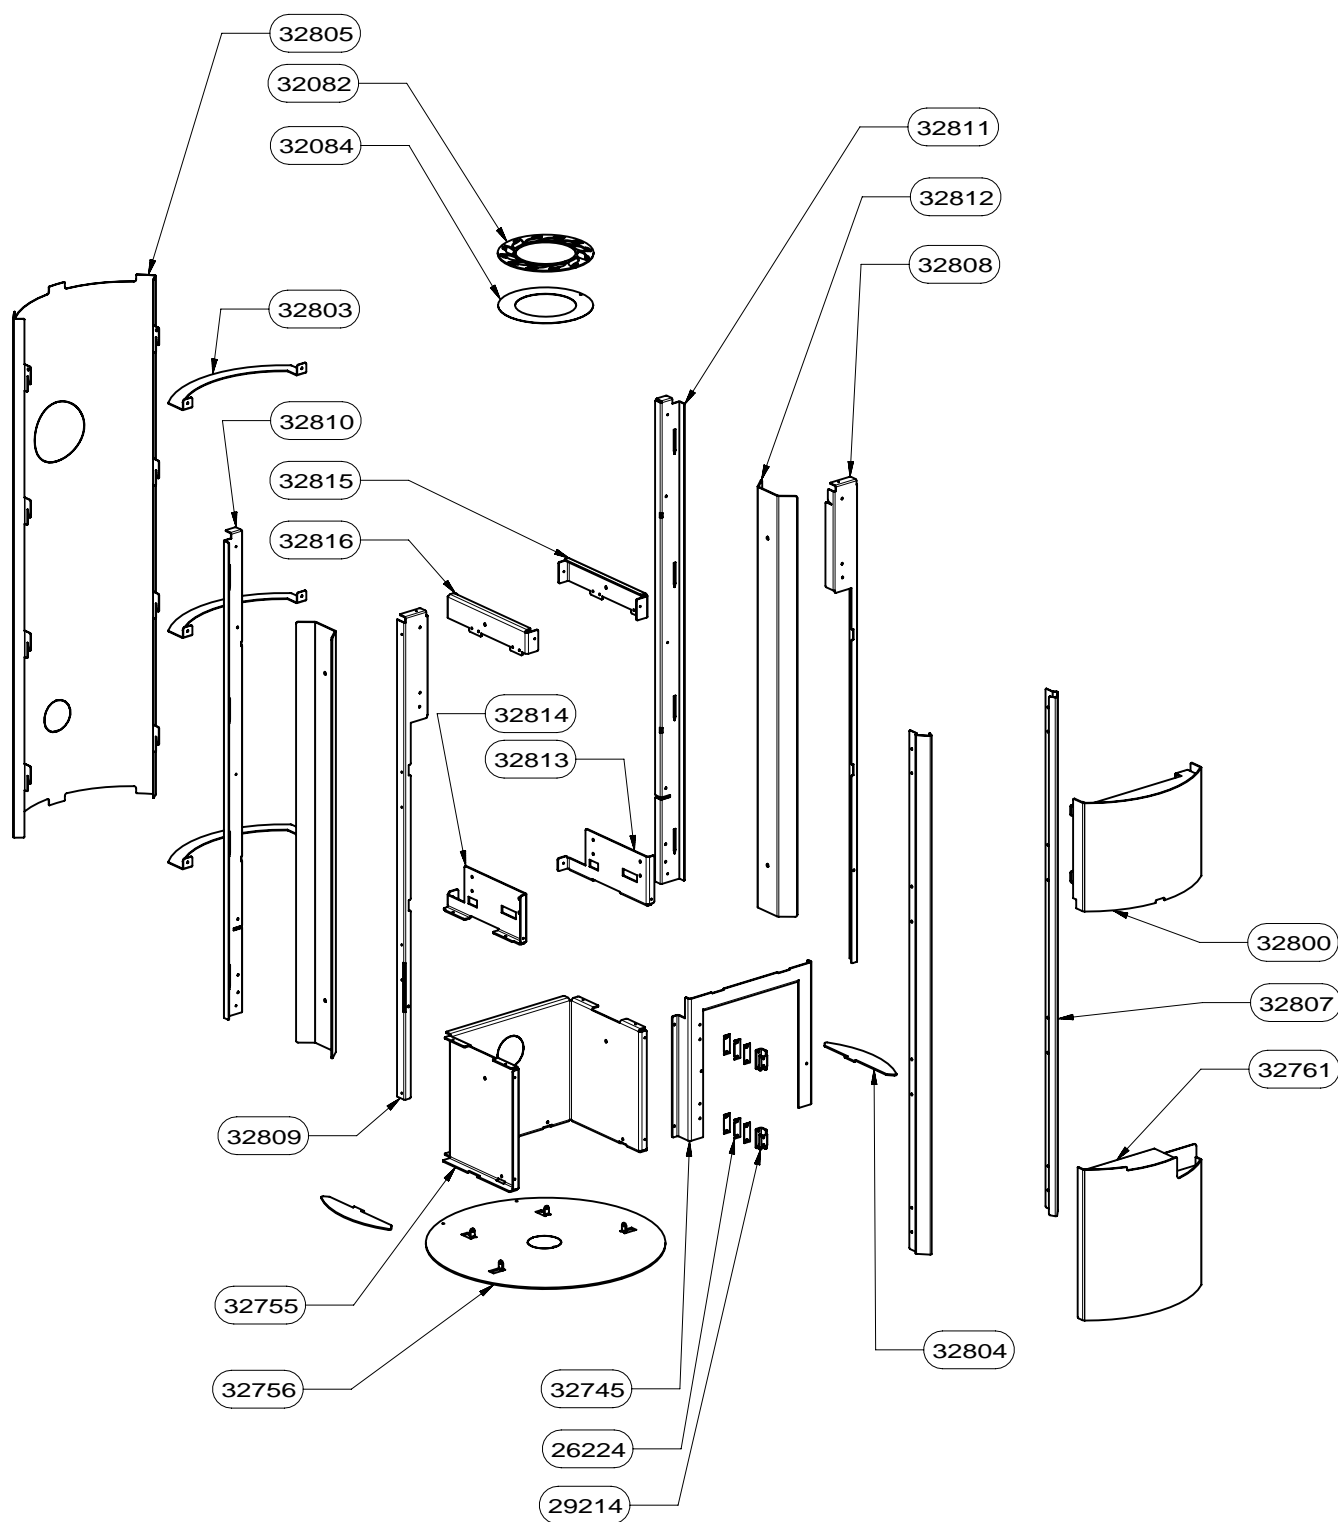

RICHARD  
LE DROFF

*Le feu a une âme*

POELE  
CYLIUM PIERRE

ENSEMBLE HABILLAGE  
EDITION 06/11

**RICHARD  
LE DROFF**  
*Le feu a une âme*

POELE  
CYLIUM PIERRE

ENSEMBLE HABILLAGE  
EDITION 06/11

32800	BANDEAU SUPERIEUR ES	1
32761	PORTE BUCHER ES	1
26224	CALE DE CHARNIERE	6
29214	PAUMELLE	2
32804	CALE POUR PIERRE	2
32756	PLAQUE DE SOL	1
32808	MONTANT AVANT DROIT	1
32811	MONTANT ARRIERE DROIT	1
32815	TRAVERSE SUPERIEURE DROITE	1
32813	TRAVERSE SUPERIEURE DROITE	1
32812	SUPPORT DE SERRAGE POUR PIERRE	2
32809	MONTANT AVANT GAUCHE	1
32814	TRASERVE INFERIEURE GAUCHE	1
32803	ARCEAU ARRIERE	3
32810	MONTANT ARRIERE GAUCHE	1
32805	HABILLAGE ARRIERE	1
32816	TRAVERSE SUPERIEURE GAUCHE	1
32084	SOUS COLLERETTE PERFORE	1
32082	COLLERETTE SORTIE VERTICALE	1
32745	FACADE SOCLE	1
32807	HABILLAGE AVANT	2
32755	SOCLE	1
CODE ARTICLE	DESIGNATION	QTE

**RICHARD  
LE DROFF**  
*Le feu a une âme*

**POELE  
CYLIUM / CYLIUM PIERRE**

**ENSEMBLE CDC  
EDITION 06/11**

31729	CDC	1
32354	DISQUE COMMANDE CYLIUM	1
32291	LOQUET FERMETURE TRAPPE	2
18243	ENTRETOISE	2
03348		4
32402	TRAPPE RAMONAGE	1
32218	DOUBLURE VERMICULITE DEFLECTEUR FSU LARGEUR 450	1
32403	DEFLECTEUR FSU2	1
10310	BUSE DIAM.75	1
32571	SUPPORT BUSE AIR PRIMAIRE HEXYUM	1
32400	PLAQUETTE FERMETURE ARRIVE AIR DE GRILLE FSU	1
22126	ECROU FREIN M5	1
32312	DISQUE OBTURATEUR ARRIVE AIR	1
32290	SUPPORT JOINT DISQUE	1
32222	SUPPORT CENDRIER	1
32145	CENDRIER BUCHE 25	1
32216	CLAPET BY PASS	1
32215	LIAISON BY-PASS	1
32388	COMMANDE BY PASS CYLIUM	1
28690	TAMPON TOLE	1
28689	BUSE FONTE DIA.150/153	1
31879	GRILLE FSU BUCHE 25 RLD	1
31697	PAREMENT INT.FOND SUPERIEUR NOIR RLD	1
31696	PAREMENT INT. FOND INFERIEUR NOIR RLD	1
31695	PAREMENT INTERIEUR COTE NOIR RLD	4
31569	CHENET FSU BUCHE 25	1
31567	RAMPE FSU LARGEUR 45	1
31561	SOLE FSU LARGEUR 45	1
31924	ROULEAU FERMETURE	2
18878	AXE ROULEAU DE FERMETURE	2
31499	AXE MOLETE	2
CODE ARTICLE	DESIGNATION	QTE