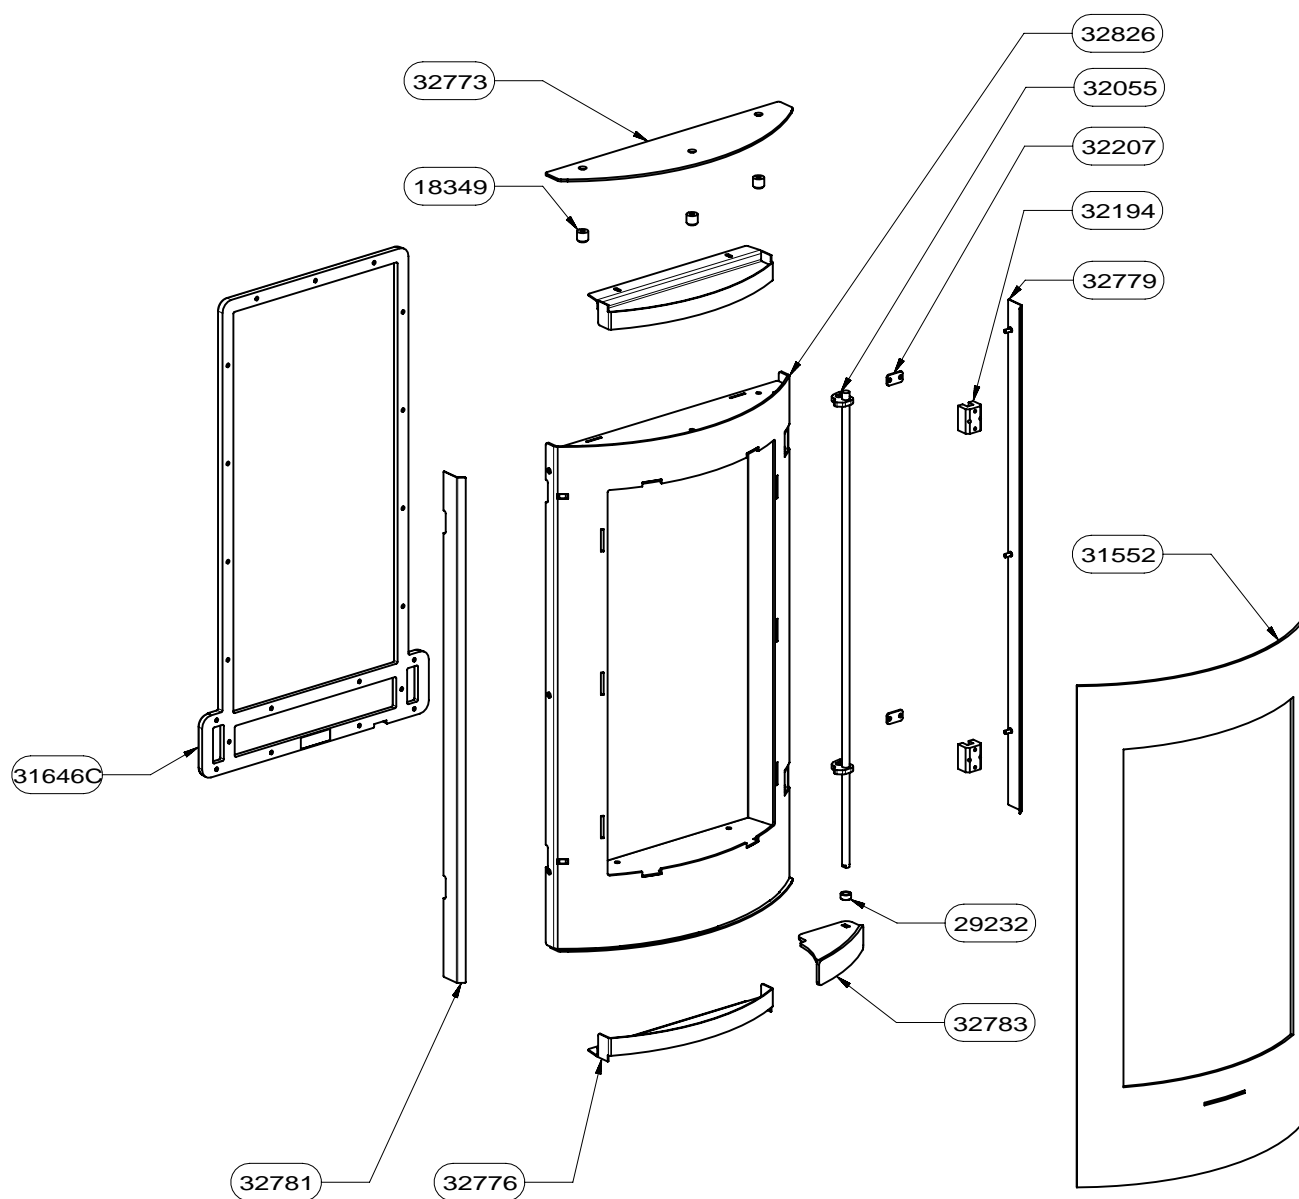

**RICHARD
LE DROFF**

Le feu a une âme

**POELE
CYLIUM / CYLIUM PIERRE**

**ENSEMBLE PORTE
EDITION 06/11**