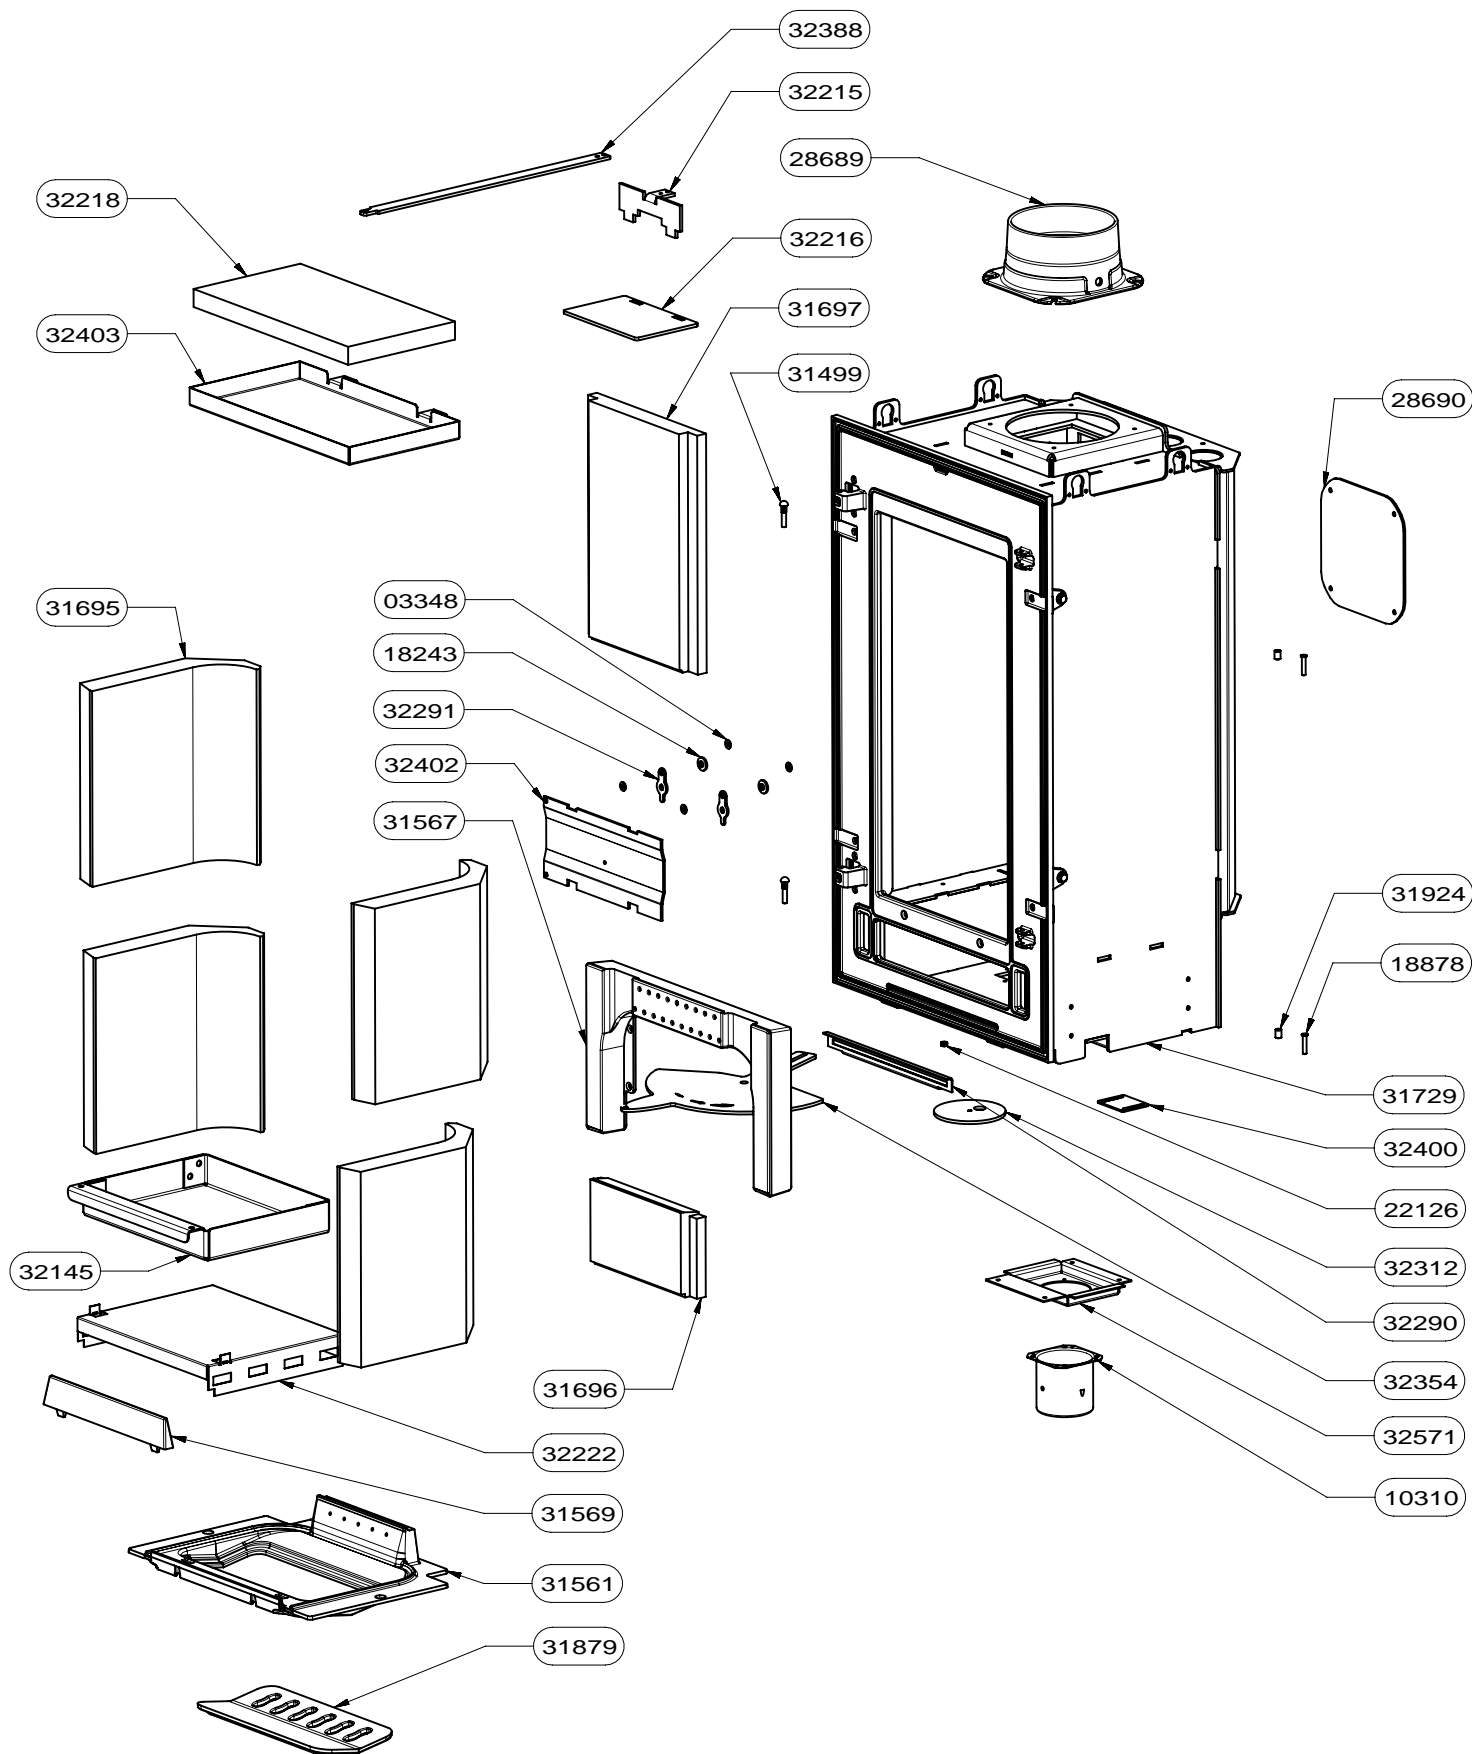

RICHARD  
LE DROFF

*Le feu a une âme*

POELE  
CYLIUM PIERRE

ENSEMBLE HABILLAGE  
EDITION 06/11

**RICHARD  
LE DROFF**  
*Le feu a une âme*

POELE  
CYLIUM PIERRE

ENSEMBLE HABILLAGE  
EDITION 06/11

32800	BANDEAU SUPERIEUR ES	1
32761	PORTE BUCHER ES	1
26224	CALE DE CHARNIERE	6
29214	PAUMELLE	2
32804	CALE POUR PIERRE	2
32756	PLAQUE DE SOL	1
32808	MONTANT AVANT DROIT	1
32811	MONTANT ARRIERE DROIT	1
32815	TRAVERSE SUPERIEURE DROITE	1
32813	TRAVERSE SUPERIEURE DROITE	1
32812	SUPPORT DE SERRAGE POUR PIERRE	2
32809	MONTANT AVANT GAUCHE	1
32814	TRASERVE INFERIEURE GAUCHE	1
32803	ARCEAU ARRIERE	3
32810	MONTANT ARRIERE GAUCHE	1
32805	HABILLAGE ARRIERE	1
32816	TRAVERSE SUPERIEURE GAUCHE	1
32084	SOUS COLLERETTE PERFORE	1
32082	COLLERETTE SORTIE VERTICALE	1
32745	FACADE SOCLE	1
32807	HABILLAGE AVANT	2
32755	SOCLE	1
CODE ARTICLE	DESIGNATION	QTE

**RICHARD  
LE DROFF**  
*Le feu a une âme*

**POELE  
CYLIUM / CYLIUM PIERRE**

**ENSEMBLE CDC  
EDITION 06/11**

31729	CDC	1
32354	DISQUE COMMANDE CYLIUM	1
32291	LOQUET FERMETURE TRAPPE	2
18243	ENTRETOISE	2
03348		4
32402	TRAPPE RAMONAGE	1
32218	DOUBLURE VERMICULITE DEFLECTEUR FSU LARGEUR 450	1
32403	DEFLECTEUR FSU2	1
10310	BUSE DIAM.75	1
32571	SUPPORT BUSE AIR PRIMAIRE HEXYUM	1
32400	PLAQUETTE FERMETURE ARRIVE AIR DE GRILLE FSU	1
22126	ECROU FREIN M5	1
32312	DISQUE OBTURATEUR ARRIVE AIR	1
32290	SUPPORT JOINT DISQUE	1
32222	SUPPORT CENDRIER	1
32145	CENDRIER BUCHE 25	1
32216	CLAPET BY PASS	1
32215	LIAISON BY-PASS	1
32388	COMMANDE BY PASS CYLIUM	1
28690	TAMPON TOLE	1
28689	BUSE FONTE DIA.150/153	1
31879	GRILLE FSU BUCHE 25 RLD	1
31697	PAREMENT INT.FOND SUPERIEUR NOIR RLD	1
31696	PAREMENT INT. FOND INFERIEUR NOIR RLD	1
31695	PAREMENT INTERIEUR COTE NOIR RLD	4
31569	CHENET FSU BUCHE 25	1
31567	RAMPE FSU LARGEUR 45	1
31561	SOLE FSU LARGEUR 45	1
31924	ROULEAU FERMETURE	2
18878	AXE ROULEAU DE FERMETURE	2
31499	AXE MOLETE	2
CODE ARTICLE	DESIGNATION	QTE