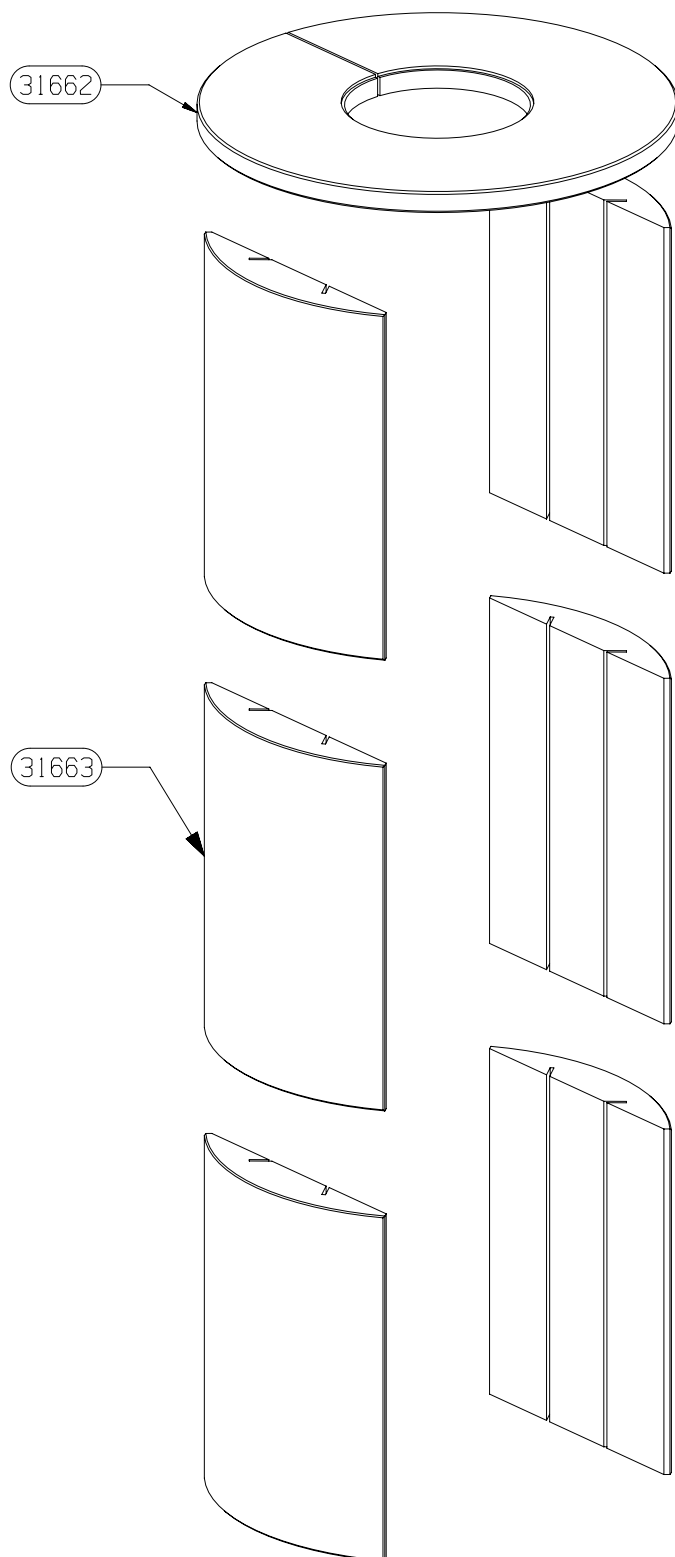

RICHARD
LE DROFF
Le feu a une âme

POELE
CYLIUM PIERRE

ENSEMBLE PIERRE HAVANE
EDITION 06/11