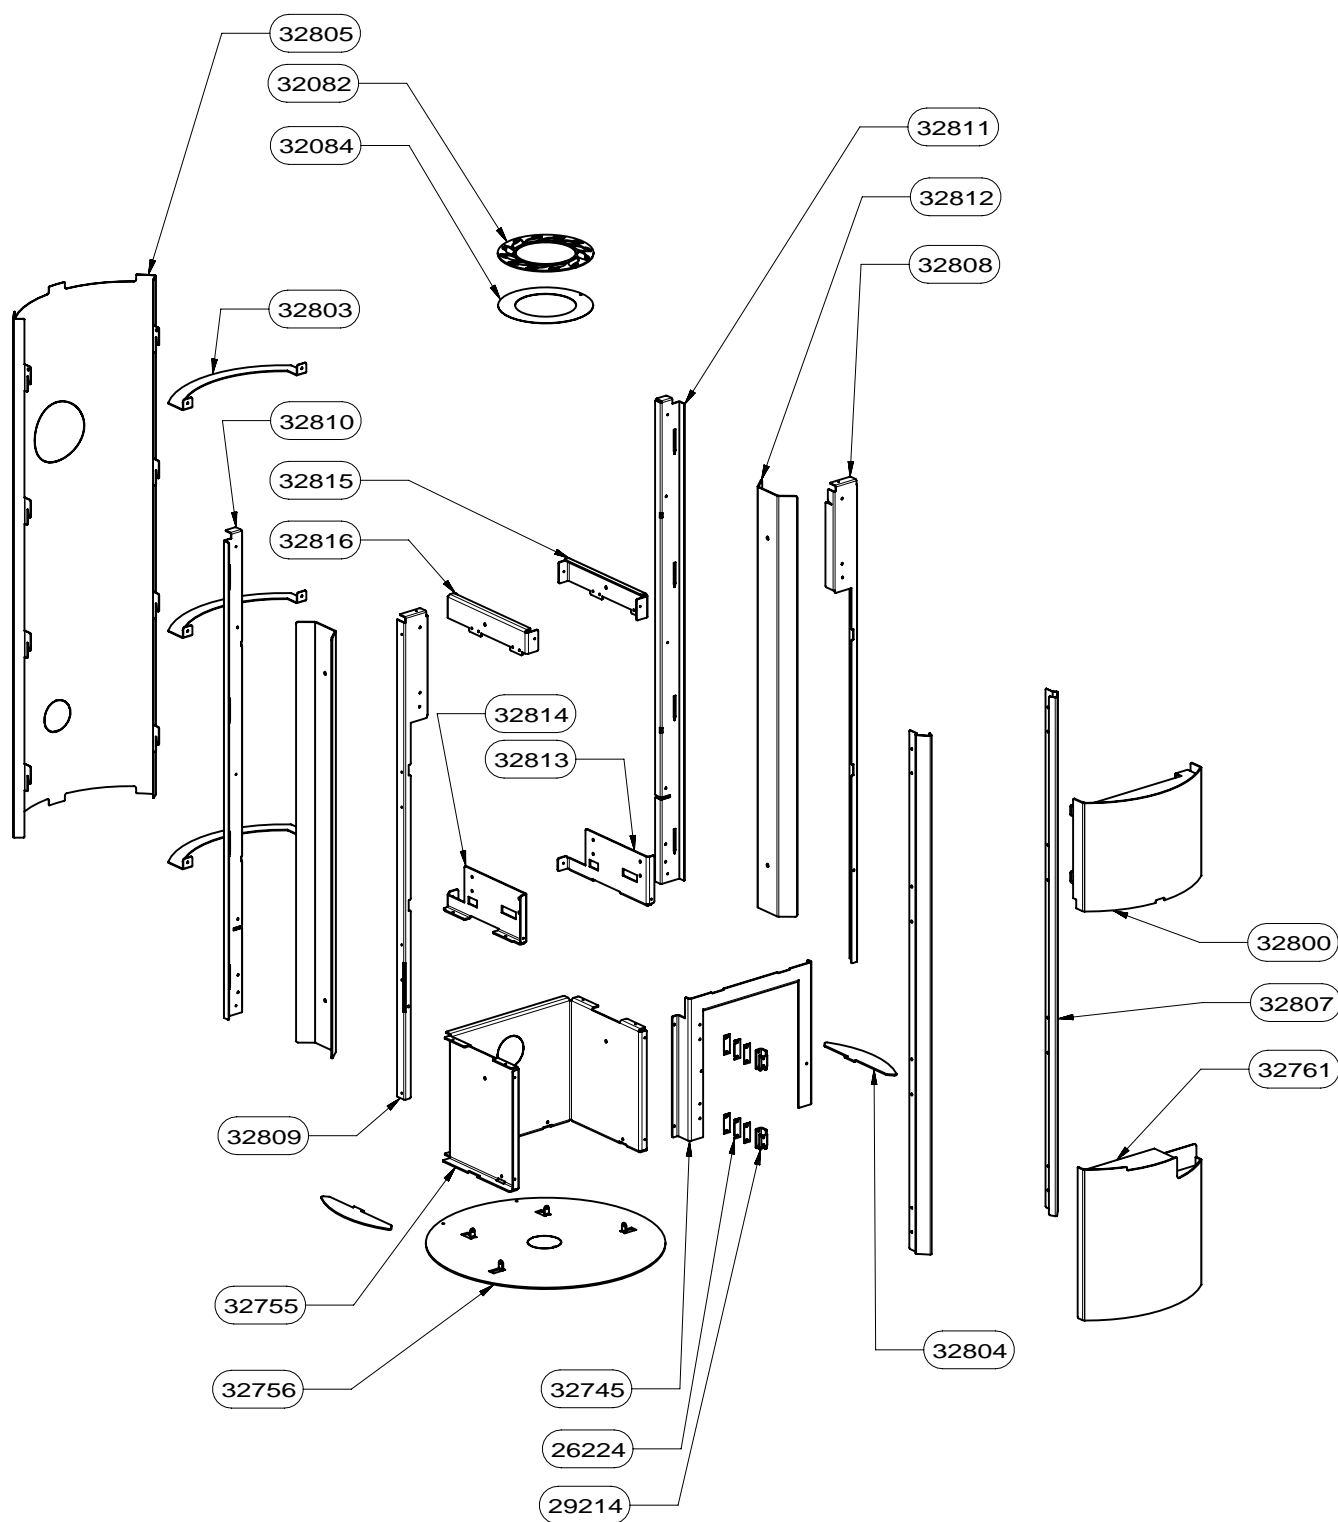

RICHARD
LE DROFF

Le feu a une âme

POELE
CYLIUM PIERRE

ENSEMBLE HABILLAGE
EDITION 06/11

**RICHARD
LE DROFF**
Le feu a une âme

POELE
CYLIUM PIERRE

ENSEMBLE HABILLAGE
EDITION 06/11

32800	BANDEAU SUPERIEUR ES	1
32761	PORTE BUCHER ES	1
26224	CALE DE CHARNIERE	6
29214	PAUMELLE	2
32804	CALE POUR PIERRE	2
32756	PLAQUE DE SOL	1
32808	MONTANT AVANT DROIT	1
32811	MONTANT ARRIERE DROIT	1
32815	TRAVERSE SUPERIEURE DROITE	1
32813	TRAVERSE SUPERIEURE DROITE	1
32812	SUPPORT DE SERRAGE POUR PIERRE	2
32809	MONTANT AVANT GAUCHE	1
32814	TRASERVE INFERIEURE GAUCHE	1
32803	ARCEAU ARRIERE	3
32810	MONTANT ARRIERE GAUCHE	1
32805	HABILLAGE ARRIERE	1
32816	TRAVERSE SUPERIEURE GAUCHE	1
32084	SOUS COLLERETTE PERFORE	1
32082	COLLERETTE SORTIE VERTICALE	1
32745	FACADE SOCLE	1
32807	HABILLAGE AVANT	2
32755	SOCLE	1
CODE ARTICLE	DESIGNATION	QTE

**RICHARD
LE DROFF**
Le feu a une âme

**POELE
CYLIUM / CYLIUM PIERRE**

**ENSEMBLE CDC
EDITION 06/11**

31729	CDC	1
32354	DISQUE COMMANDE CYLIUM	1
32291	LOQUET FERMETURE TRAPPE	2
18243	ENTRETOISE	2
03348		4
32402	TRAPPE RAMONAGE	1
32218	DOUBLURE VERMICULITE DEFLECTEUR FSU LARGEUR 450	1
32403	DEFLECTEUR FSU2	1
10310	BUSE DIAM.75	1
32571	SUPPORT BUSE AIR PRIMAIRE HEXYUM	1
32400	PLAQUETTE FERMETURE ARRIVE AIR DE GRILLE FSU	1
22126	ECROU FREIN M5	1
32312	DISQUE OBTURATEUR ARRIVE AIR	1
32290	SUPPORT JOINT DISQUE	1
32222	SUPPORT CENDRIER	1
32145	CENDRIER BUCHE 25	1
32216	CLAPET BY PASS	1
32215	LIAISON BY-PASS	1
32388	COMMANDE BY PASS CYLIUM	1
28690	TAMPON TOLE	1
28689	BUSE FONTE DIA.150/153	1
31879	GRILLE FSU BUCHE 25 RLD	1
31697	PAREMENT INT.FOND SUPERIEUR NOIR RLD	1
31696	PAREMENT INT. FOND INFERIEUR NOIR RLD	1
31695	PAREMENT INTERIEUR COTE NOIR RLD	4
31569	CHENET FSU BUCHE 25	1
31567	RAMPE FSU LARGEUR 45	1
31561	SOLE FSU LARGEUR 45	1
31924	ROULEAU FERMETURE	2
18878	AXE ROULEAU DE FERMETURE	2
31499	AXE MOLETE	2
CODE ARTICLE	DESIGNATION	QTE