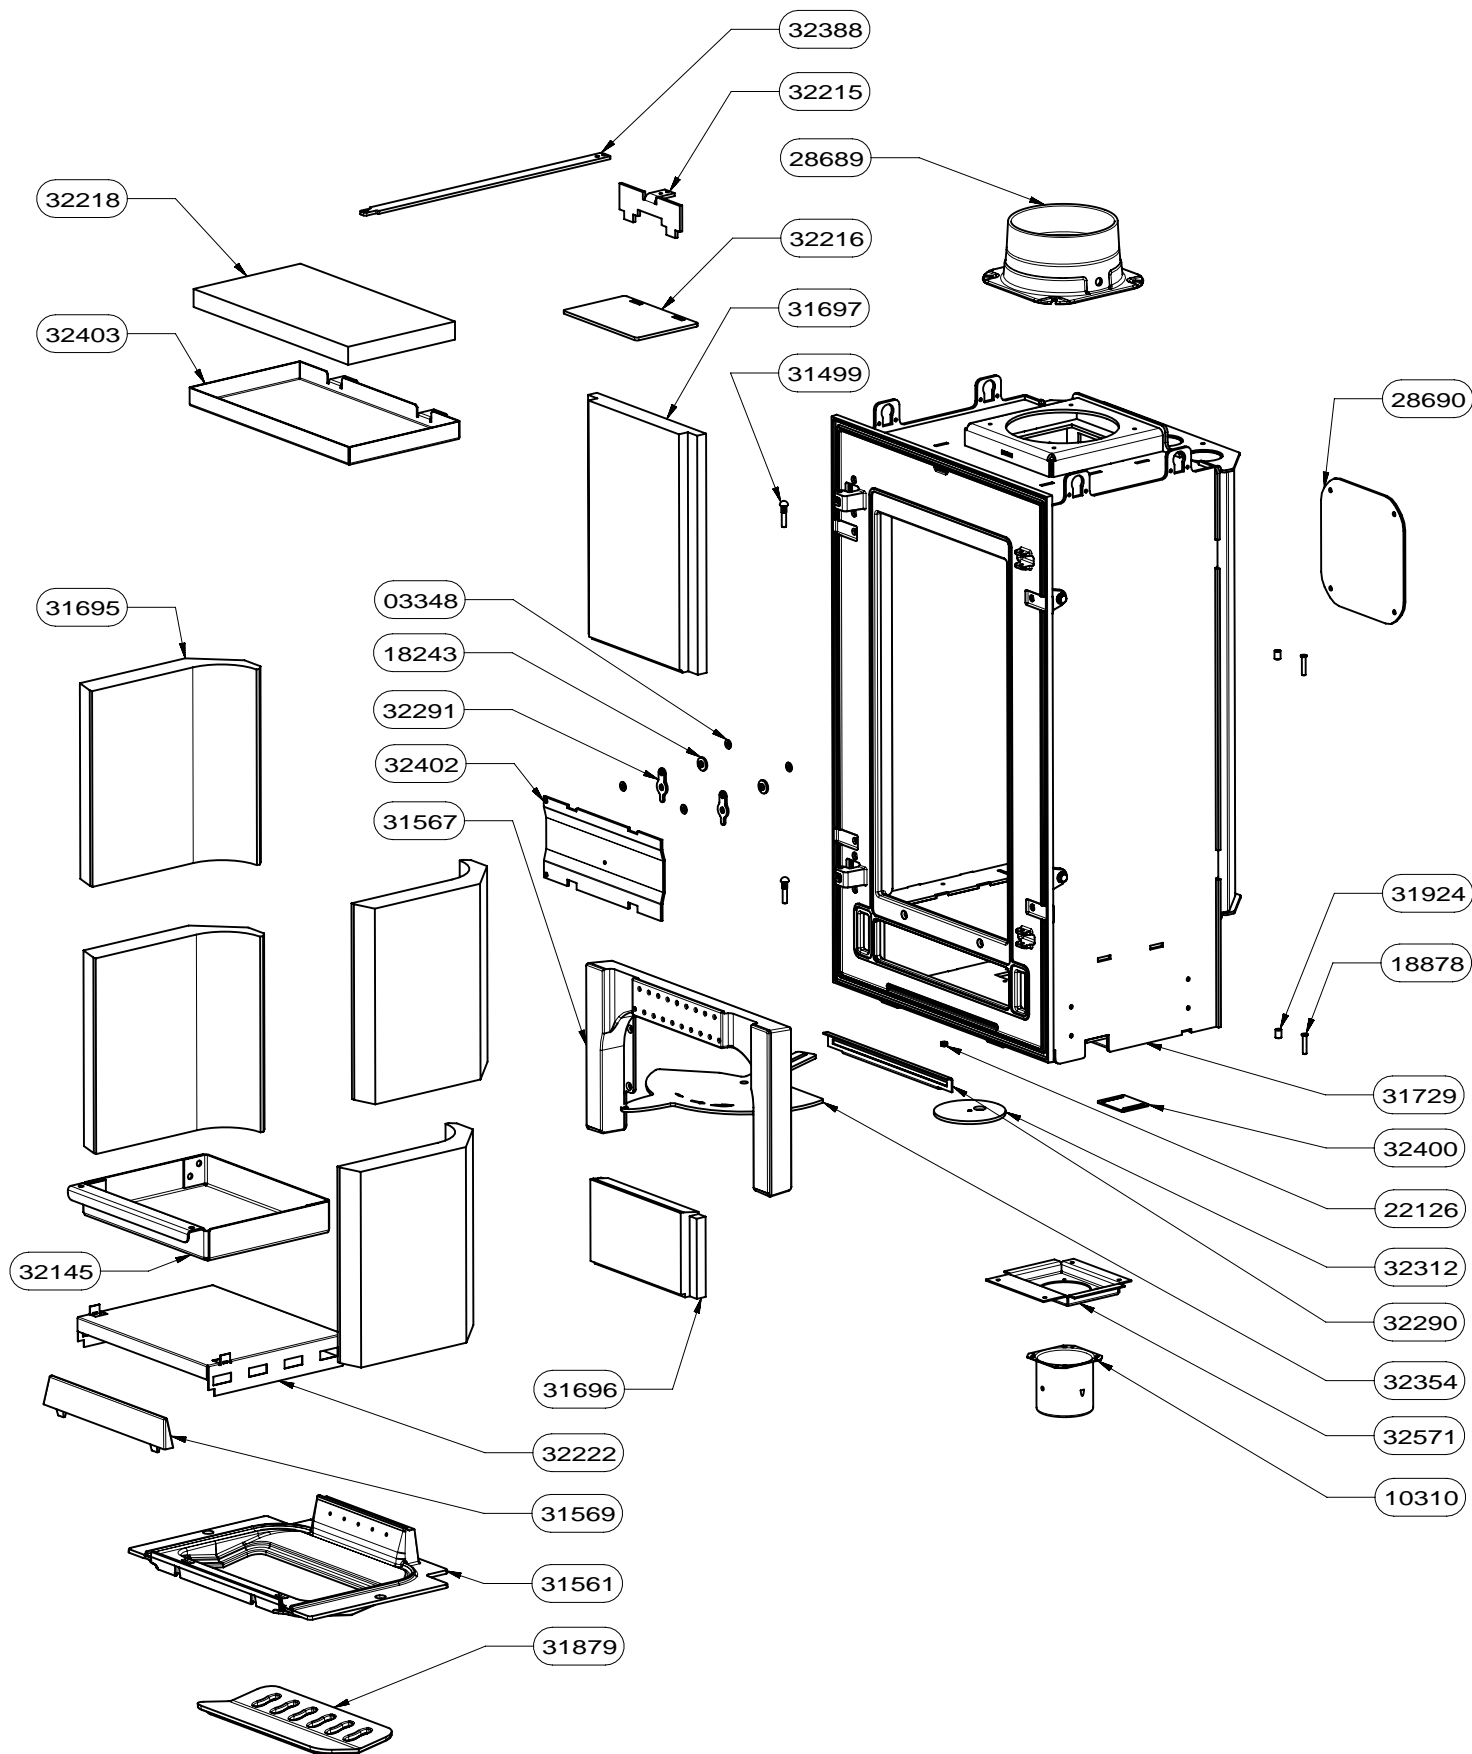

RICHARD
LE DROFF

Le feu a une âme

POELE
CYLIUM PIERRE

ENSEMBLE HABILLAGE
EDITION 06/11

**RICHARD
LE DROFF**
Le feu a une âme

POELE
CYLIUM PIERRE

ENSEMBLE HABILLAGE
EDITION 06/11

32800	BANDEAU SUPERIEUR ES	1
32761	PORTE BUCHER ES	1
26224	CALE DE CHARNIERE	6
29214	PAUMELLE	2
32804	CALE POUR PIERRE	2
32756	PLAQUE DE SOL	1
32808	MONTANT AVANT DROIT	1
32811	MONTANT ARRIERE DROIT	1
32815	TRAVERSE SUPERIEURE DROITE	1
32813	TRAVERSE SUPERIEURE DROITE	1
32812	SUPPORT DE SERRAGE POUR PIERRE	2
32809	MONTANT AVANT GAUCHE	1
32814	TRASERVE INFERIEURE GAUCHE	1
32803	ARCEAU ARRIERE	3
32810	MONTANT ARRIERE GAUCHE	1
32805	HABILLAGE ARRIERE	1
32816	TRAVERSE SUPERIEURE GAUCHE	1
32084	SOUS COLLERETTE PERFORE	1
32082	COLLERETTE SORTIE VERTICALE	1
32745	FACADE SOCLE	1
32807	HABILLAGE AVANT	2
32755	SOCLE	1
CODE ARTICLE	DESIGNATION	QTE

**RICHARD
LE DROFF**
Le feu a une âme

**POELE
CYLIUM / CYLIUM PIERRE**

**ENSEMBLE CDC
EDITION 06/11**

31729	CDC	1
32354	DISQUE COMMANDE CYLIUM	1
32291	LOQUET FERMETURE TRAPPE	2
18243	ENTRETOISE	2
03348		4
32402	TRAPPE RAMONAGE	1
32218	DOUBLURE VERMICULITE DEFLECTEUR FSU LARGEUR 450	1
32403	DEFLECTEUR FSU2	1
10310	BUSE DIAM.75	1
32571	SUPPORT BUSE AIR PRIMAIRE HEXYUM	1
32400	PLAQUETTE FERMETURE ARRIVE AIR DE GRILLE FSU	1
22126	ECROU FREIN M5	1
32312	DISQUE OBTURATEUR ARRIVE AIR	1
32290	SUPPORT JOINT DISQUE	1
32222	SUPPORT CENDRIER	1
32145	CENDRIER BUCHE 25	1
32216	CLAPET BY PASS	1
32215	LIAISON BY-PASS	1
32388	COMMANDE BY PASS CYLIUM	1
28690	TAMPON TOLE	1
28689	BUSE FONTE DIA.150/153	1
31879	GRILLE FSU BUCHE 25 RLD	1
31697	PAREMENT INT.FOND SUPERIEUR NOIR RLD	1
31696	PAREMENT INT. FOND INFERIEUR NOIR RLD	1
31695	PAREMENT INTERIEUR COTE NOIR RLD	4
31569	CHENET FSU BUCHE 25	1
31567	RAMPE FSU LARGEUR 45	1
31561	SOLE FSU LARGEUR 45	1
31924	ROULEAU FERMETURE	2
18878	AXE ROULEAU DE FERMETURE	2
31499	AXE MOLETE	2
CODE ARTICLE	DESIGNATION	QTE