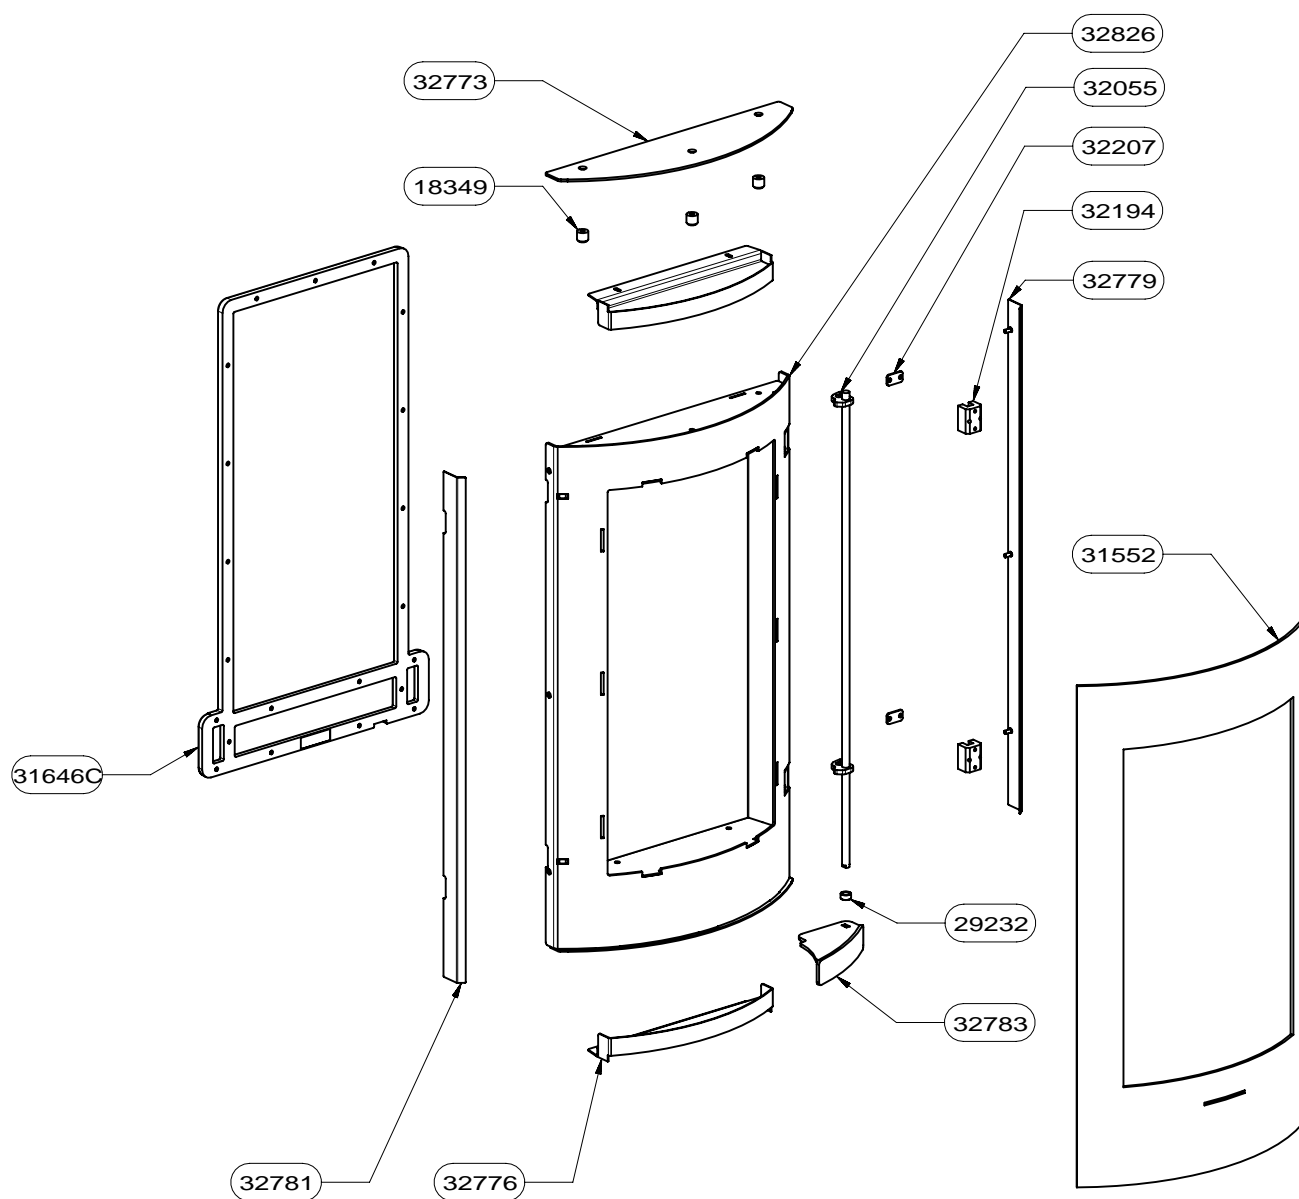

**RICHARD
LE DROFF**
Le feu a une âme

**POELE
CYLIUM / CYLIUM PIERRE**

**ENSEMBLE PORTE
EDITION 06/11**