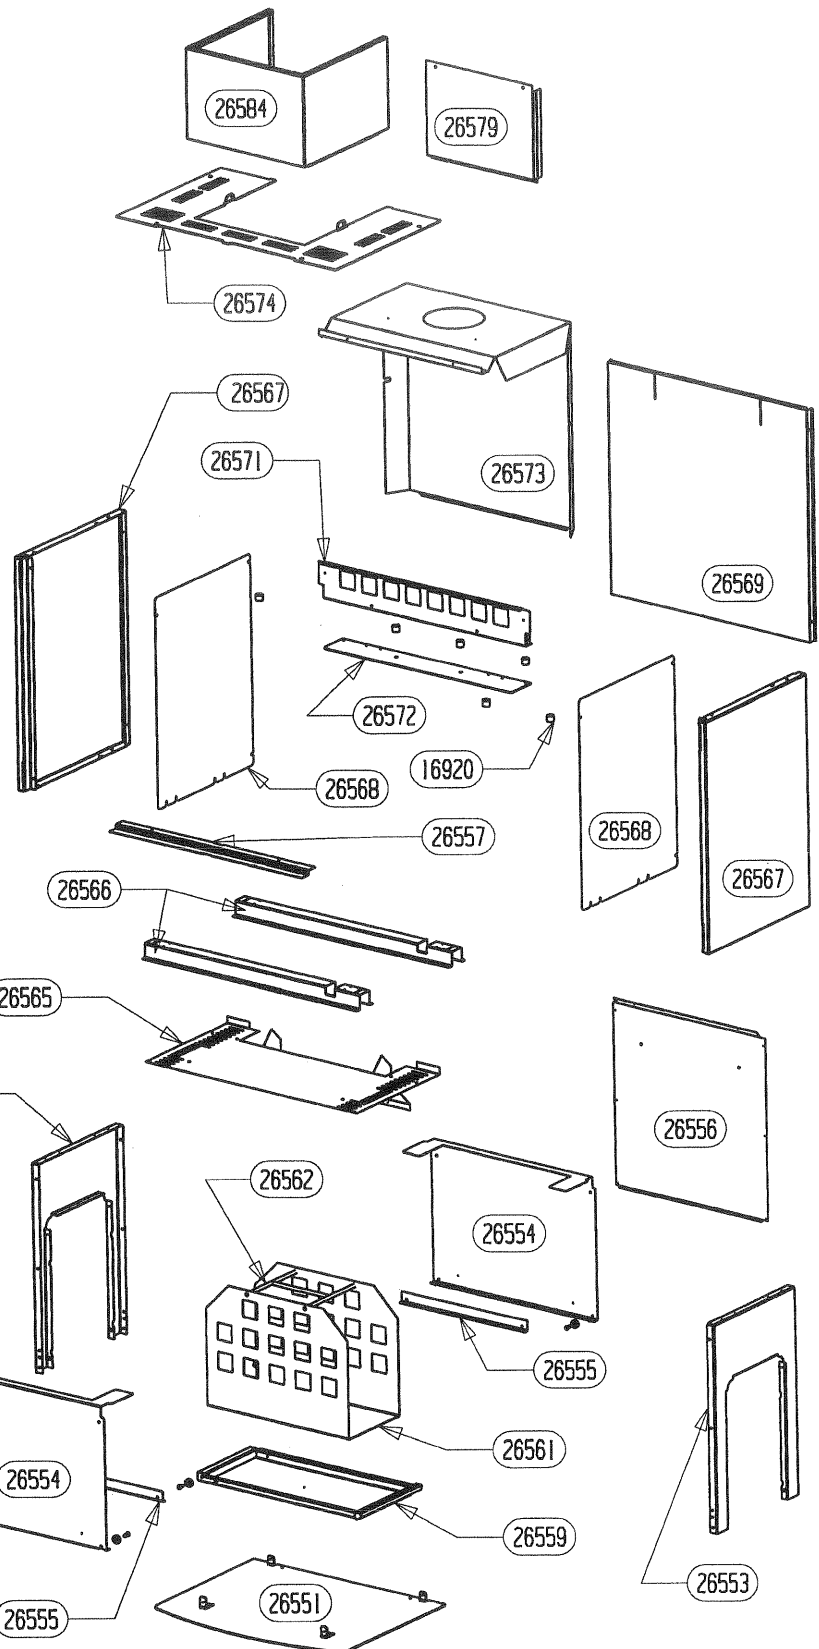

CACHE TUYAU BAS	26584	1
PROTECTION ARRIERE CACHE	26579	1
DESSUS	26574	1
PROTECTION DESSUS/ARRIERE	26573	1
AILETTE	26572	1
TRAVERSE SUPERIEURE	26571	1
PROTECTION ARRIERE	26569	1
PROTECTION LATERALE	26568	2
COTE HABILLAGE	26567	2
OMEGA SUPPORT CORPS DE CHAUFFE	26566	2
PROTECTION DE BUCHER	26565	1
ES POIGNEE DE PANIER	26562	1
PANIER	26561	1
TIROIR	26559	1
BAVETTE	26557	1
ARRIERE DE SOCLE	26556	1
EQUERRE	26555	2
PAROI DE BUCHER	26554	2
COTE DE SOCLE	26553	2
AVANT DE SOCLE	26552	1
PLAQUE DE SOL	26551	1
ENTRETOISE LG 16	16920	6
LOGO SUPRA	13015	1
ROULEMENT A BILLES	11464	4
AXE DE POIGNEE	10665	4
DESIGNATION	CODE ARTICLE	QTE

POUR TOUTE COMMANDE DE PIECES D'HABILLAGE, PRECISER IMPERATIVEMENT LA COULEUR!

POUR TOUTE COMMANDE DE PIECES D'HABILLAGE,
PRECISER IMPERATIVEMENT LA COULEUR!

28690	TAMPON TOLE	1
28689	BUSE FONTE DIA.150/153	1
27299	PLAQUE D'ATRE ONDE	1
26585	CHENET VALLAURIS	1
26334	DEFLECTEUR VITRE	1
17340	DOUBLAGE DEFLECTEUR DE FUMEE	1
17294	CALAGE DEFLECTEUR	3
17237	DEFLECTEUR DE FUMEE	1
17165	TIRETTE AIR DE GRILLE	1
17011	REGISTRE D'AIR	1
16999	PATTE D'ACCROCHAGE	2
16996	EQUERRE	2
16995	APPUI ARRIERE DE SOLE	1
16994	COTE INTERIEUR DE C.D.CHAUFFE	2
16980	ENS.SOUDE CORPS DE CHAUFFE	1
16971	RESSORT DE FERMETURE PB50	1
16784	PLAQUE D'ATRE CONTEMPORAINE	1
16783	SOLE PB50	1
09951	ENS.SOUDE CENDRIER	1
CODE ARTICLE	DESIGNATION	QTE