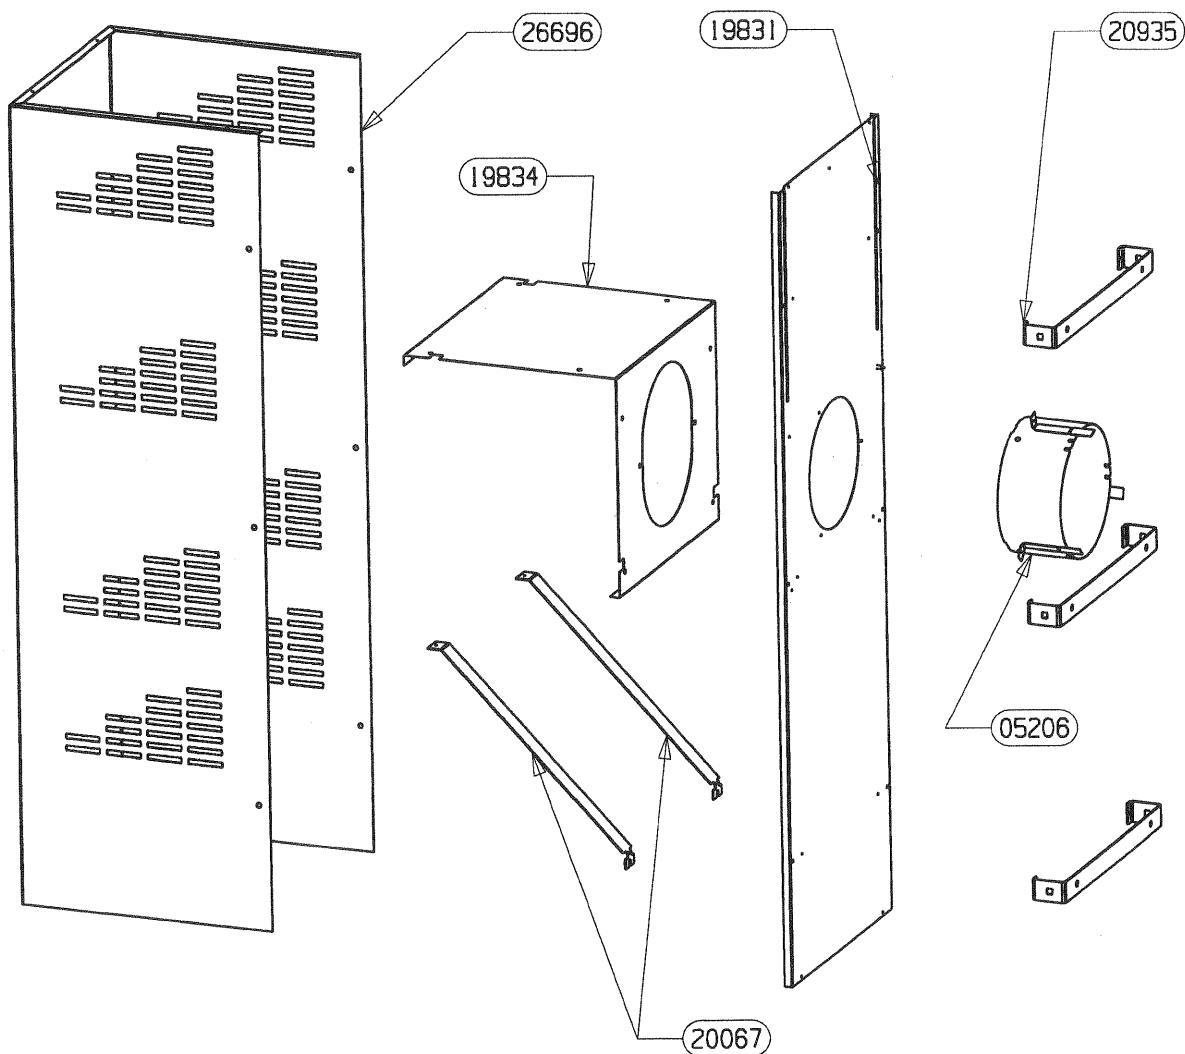

POUR TOUTE COMMANDE DE PIECES D'HABILLAGE,
PRECISER IMPERATIVEMENT LA COULEUR!

26696	CACHE TUYAU VALLAURIS	1
20935	PATTE D'ACCROCHE MURALE	3
20067	SUPPORT DEFLECTEUR DE CACHE TUYAU	2
19834	DEFLECTEUR DE CACHE TUYAU	1
19831	ARRIERE POUR CACHE TUYAU	1
05206	MANCHETTE DIAMETRE 180	1
CODE ARTICLE	DESIGNATION	QTE